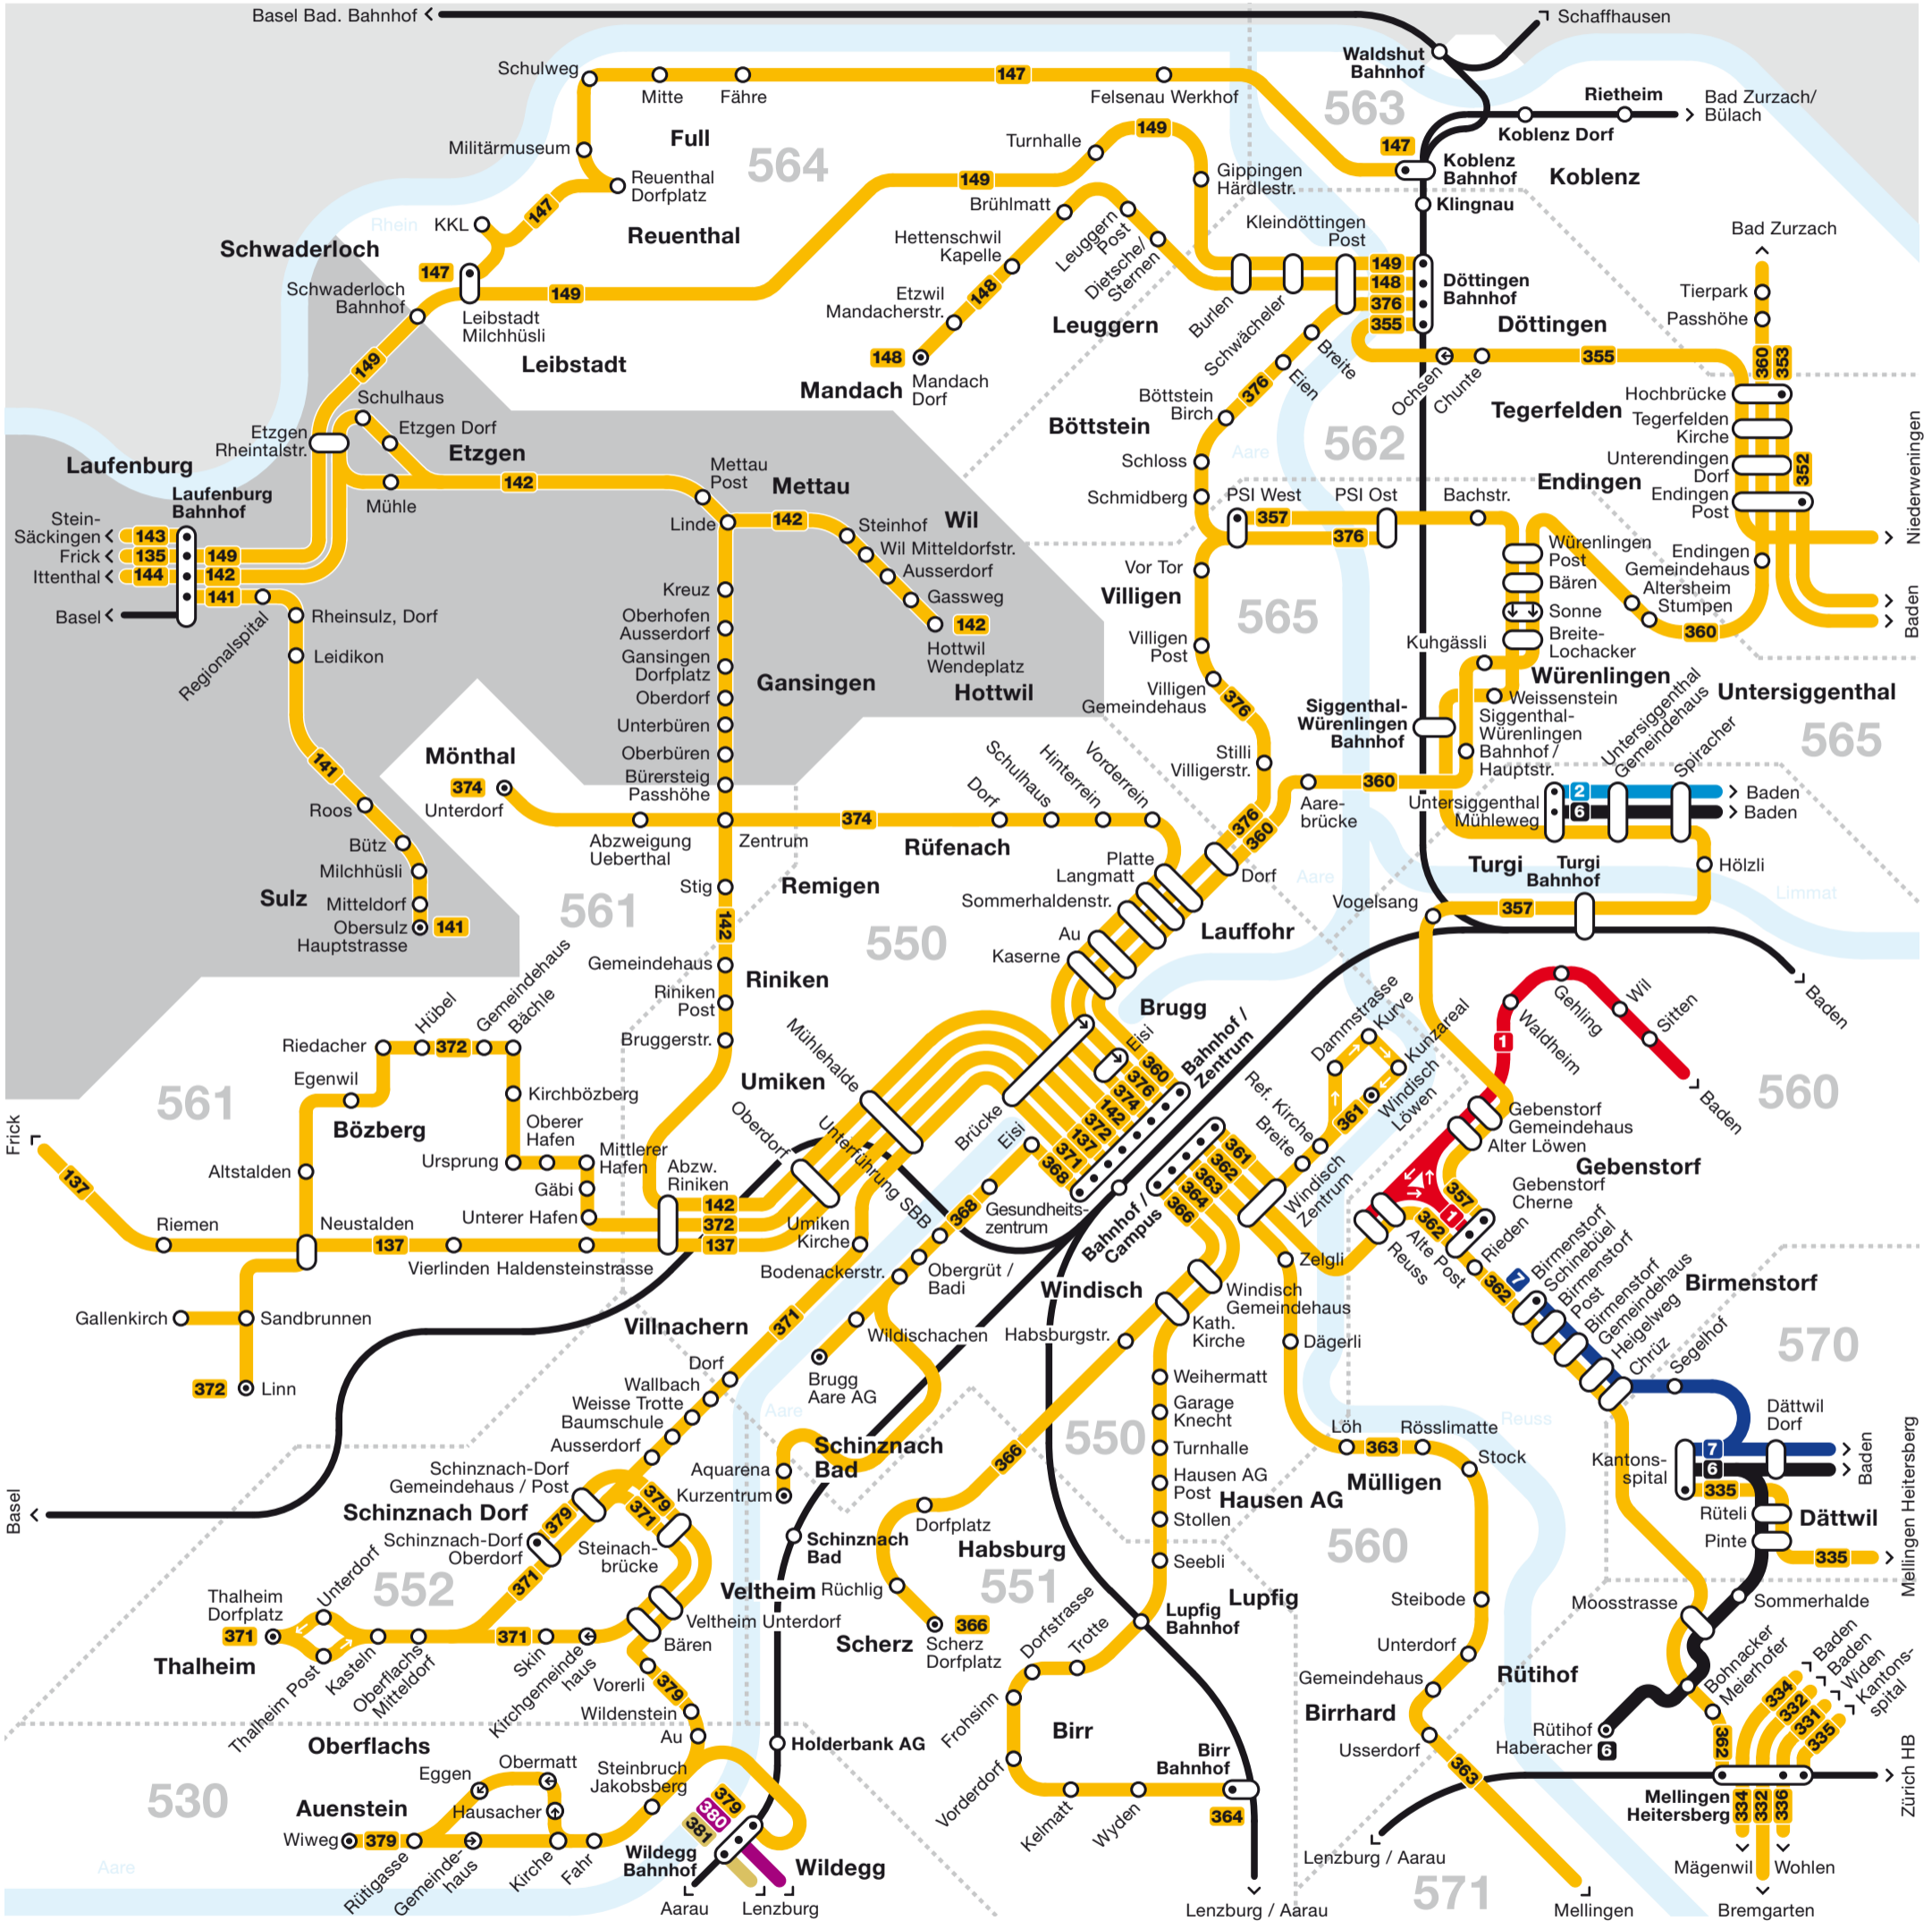

Netzplan Region Brugg

Tarifverbund A-Welle	Tarifverbund Nordwestschweiz (TNW)	Waldshuter Tarifverbund (WTV)	Tarifzonen A-Welle
376 Busse	Bahnen	Haltestelle in beide Richtungen	Haltestelle in eine Fahrtrichtung
		Endhaltestelle	