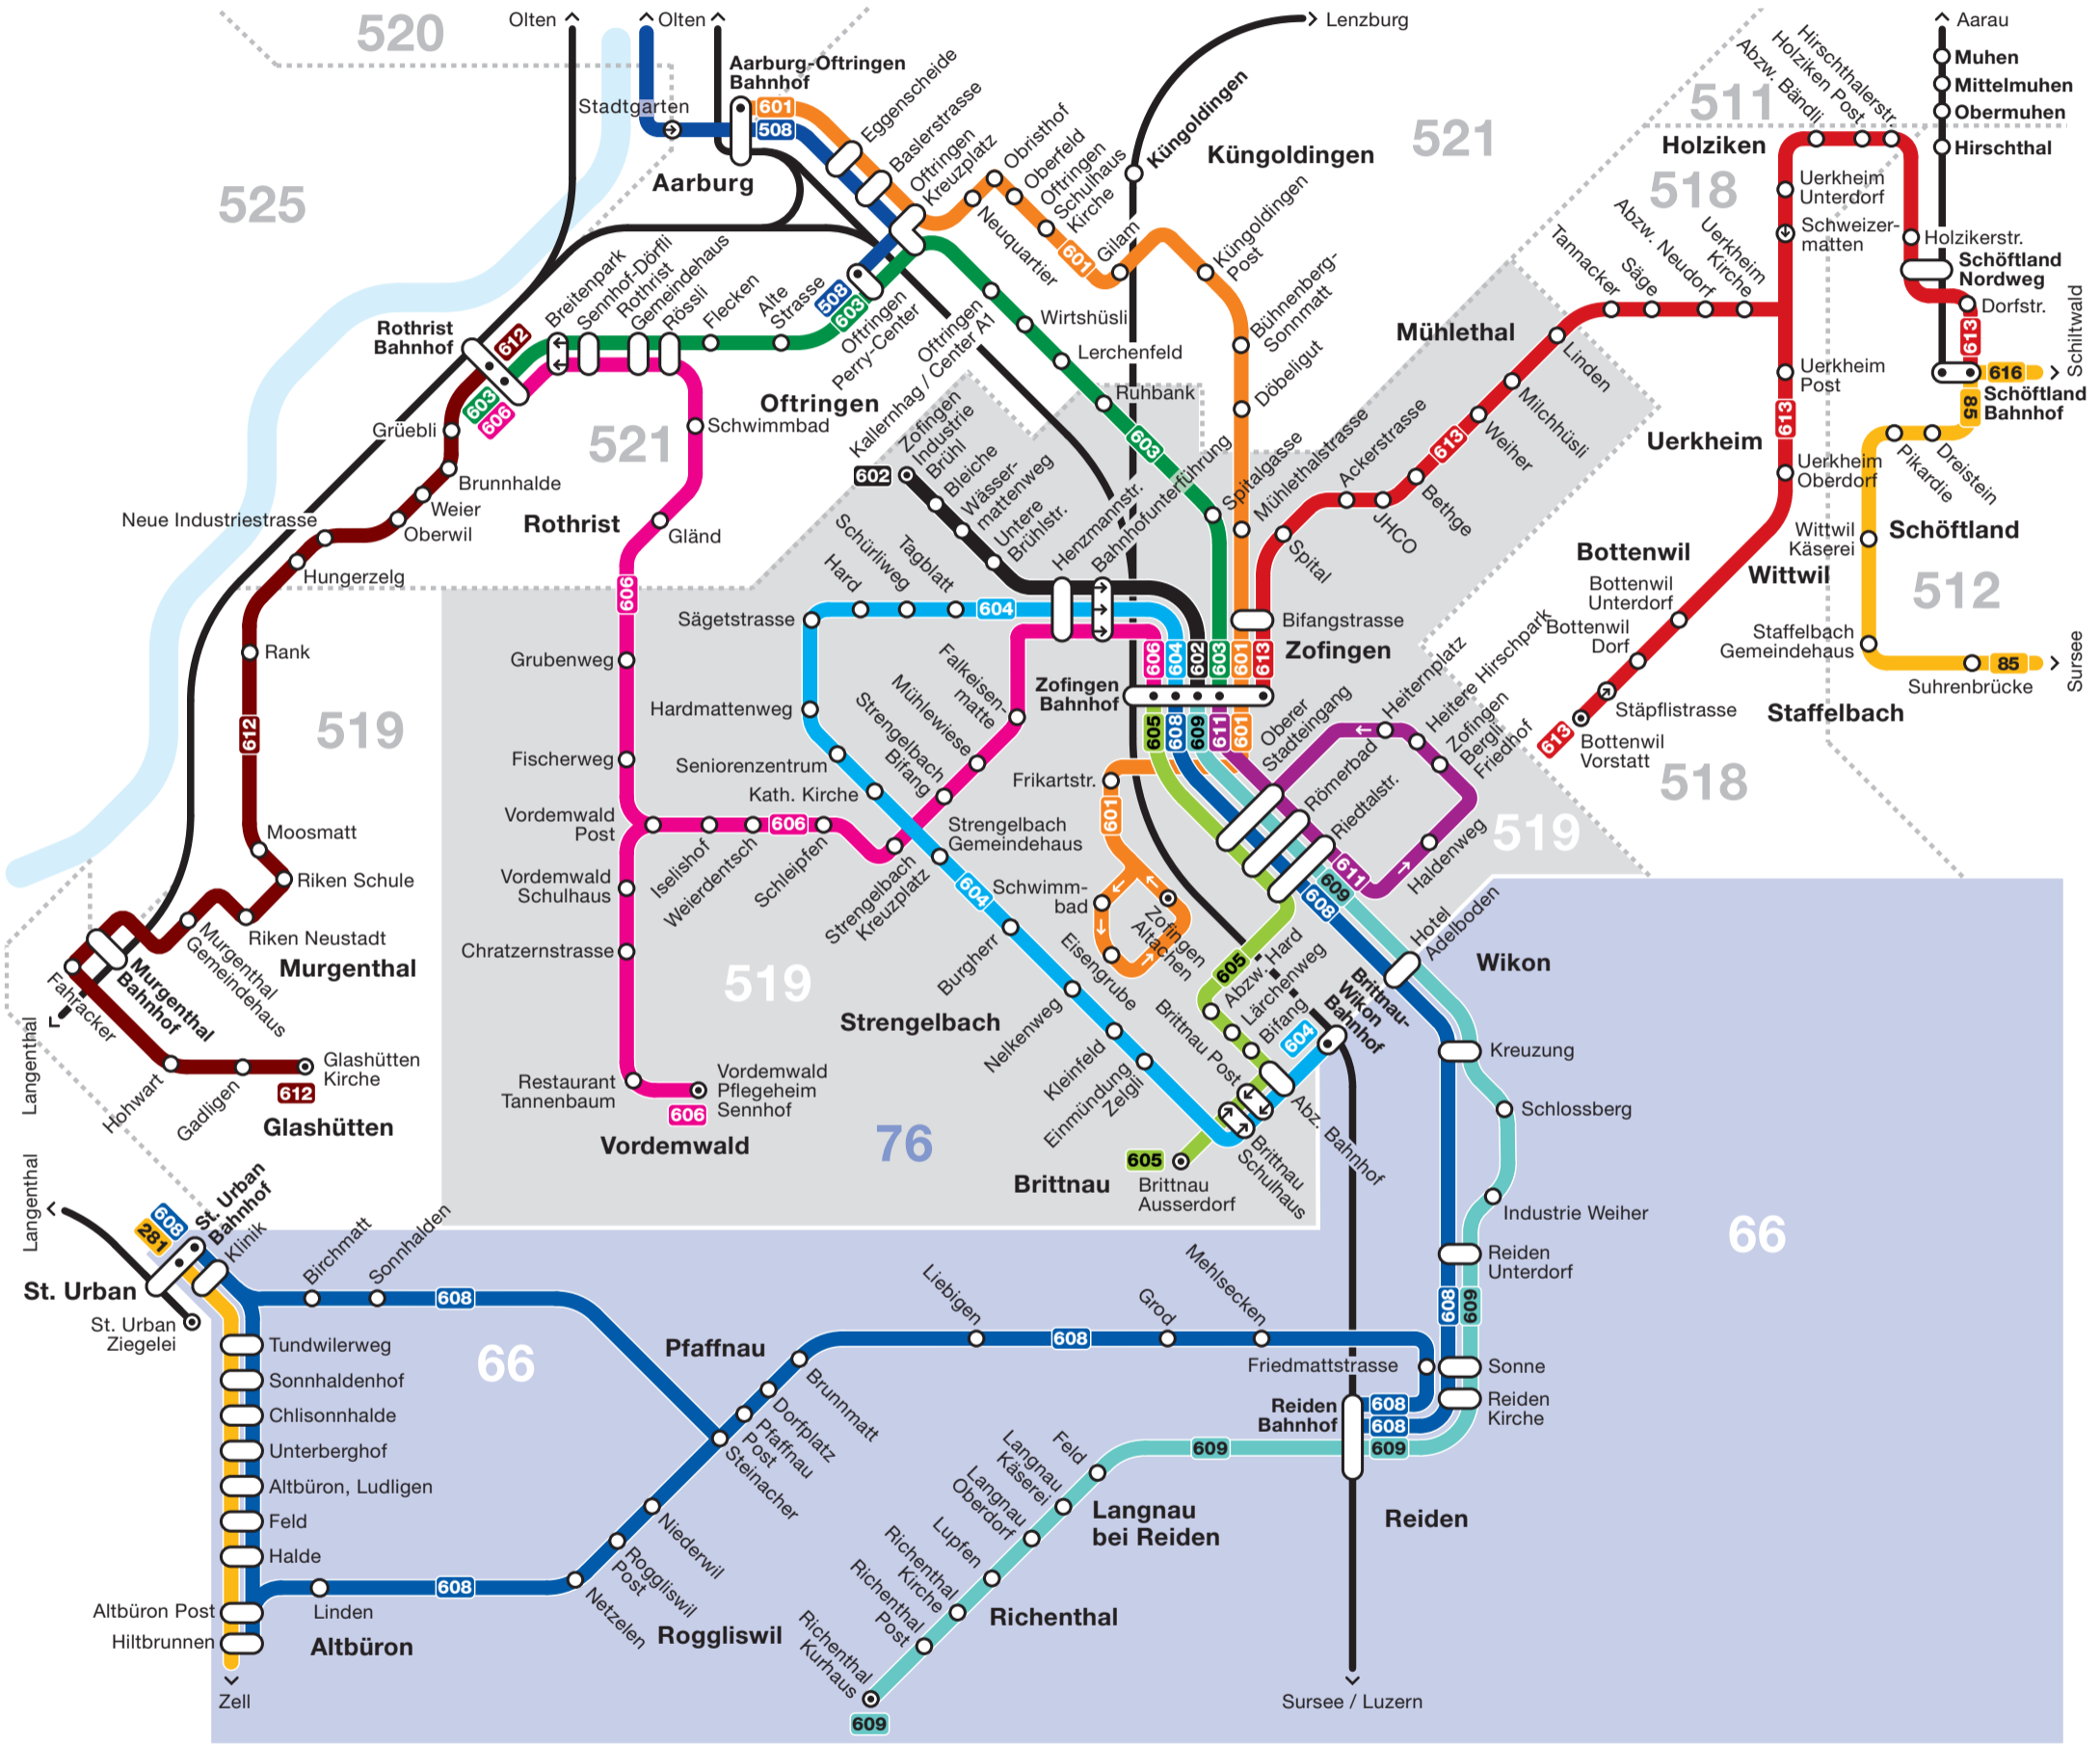

Netzplan Region Zofingen

Passepartout
Tarifverbund LU OW NW

 Tarifverbund A-Welle
 Tarifverbünde A-Welle und Passepartout
 519 Tarifzonen A-Welle (3-stellige Zahlen)
 Tarifverbund Passepartout
 66 Tarifzonen Passepartout (2-stellige Zahlen)

601 Busse
 — Bahnen
 ○ Haltestelle in beide Richtungen
 ⊕ Haltestelle in eine Fahrtrichtung
 ⊙ Endhaltestelle

Gültig ab 14. Dezember 2025

www.a-welle.ch