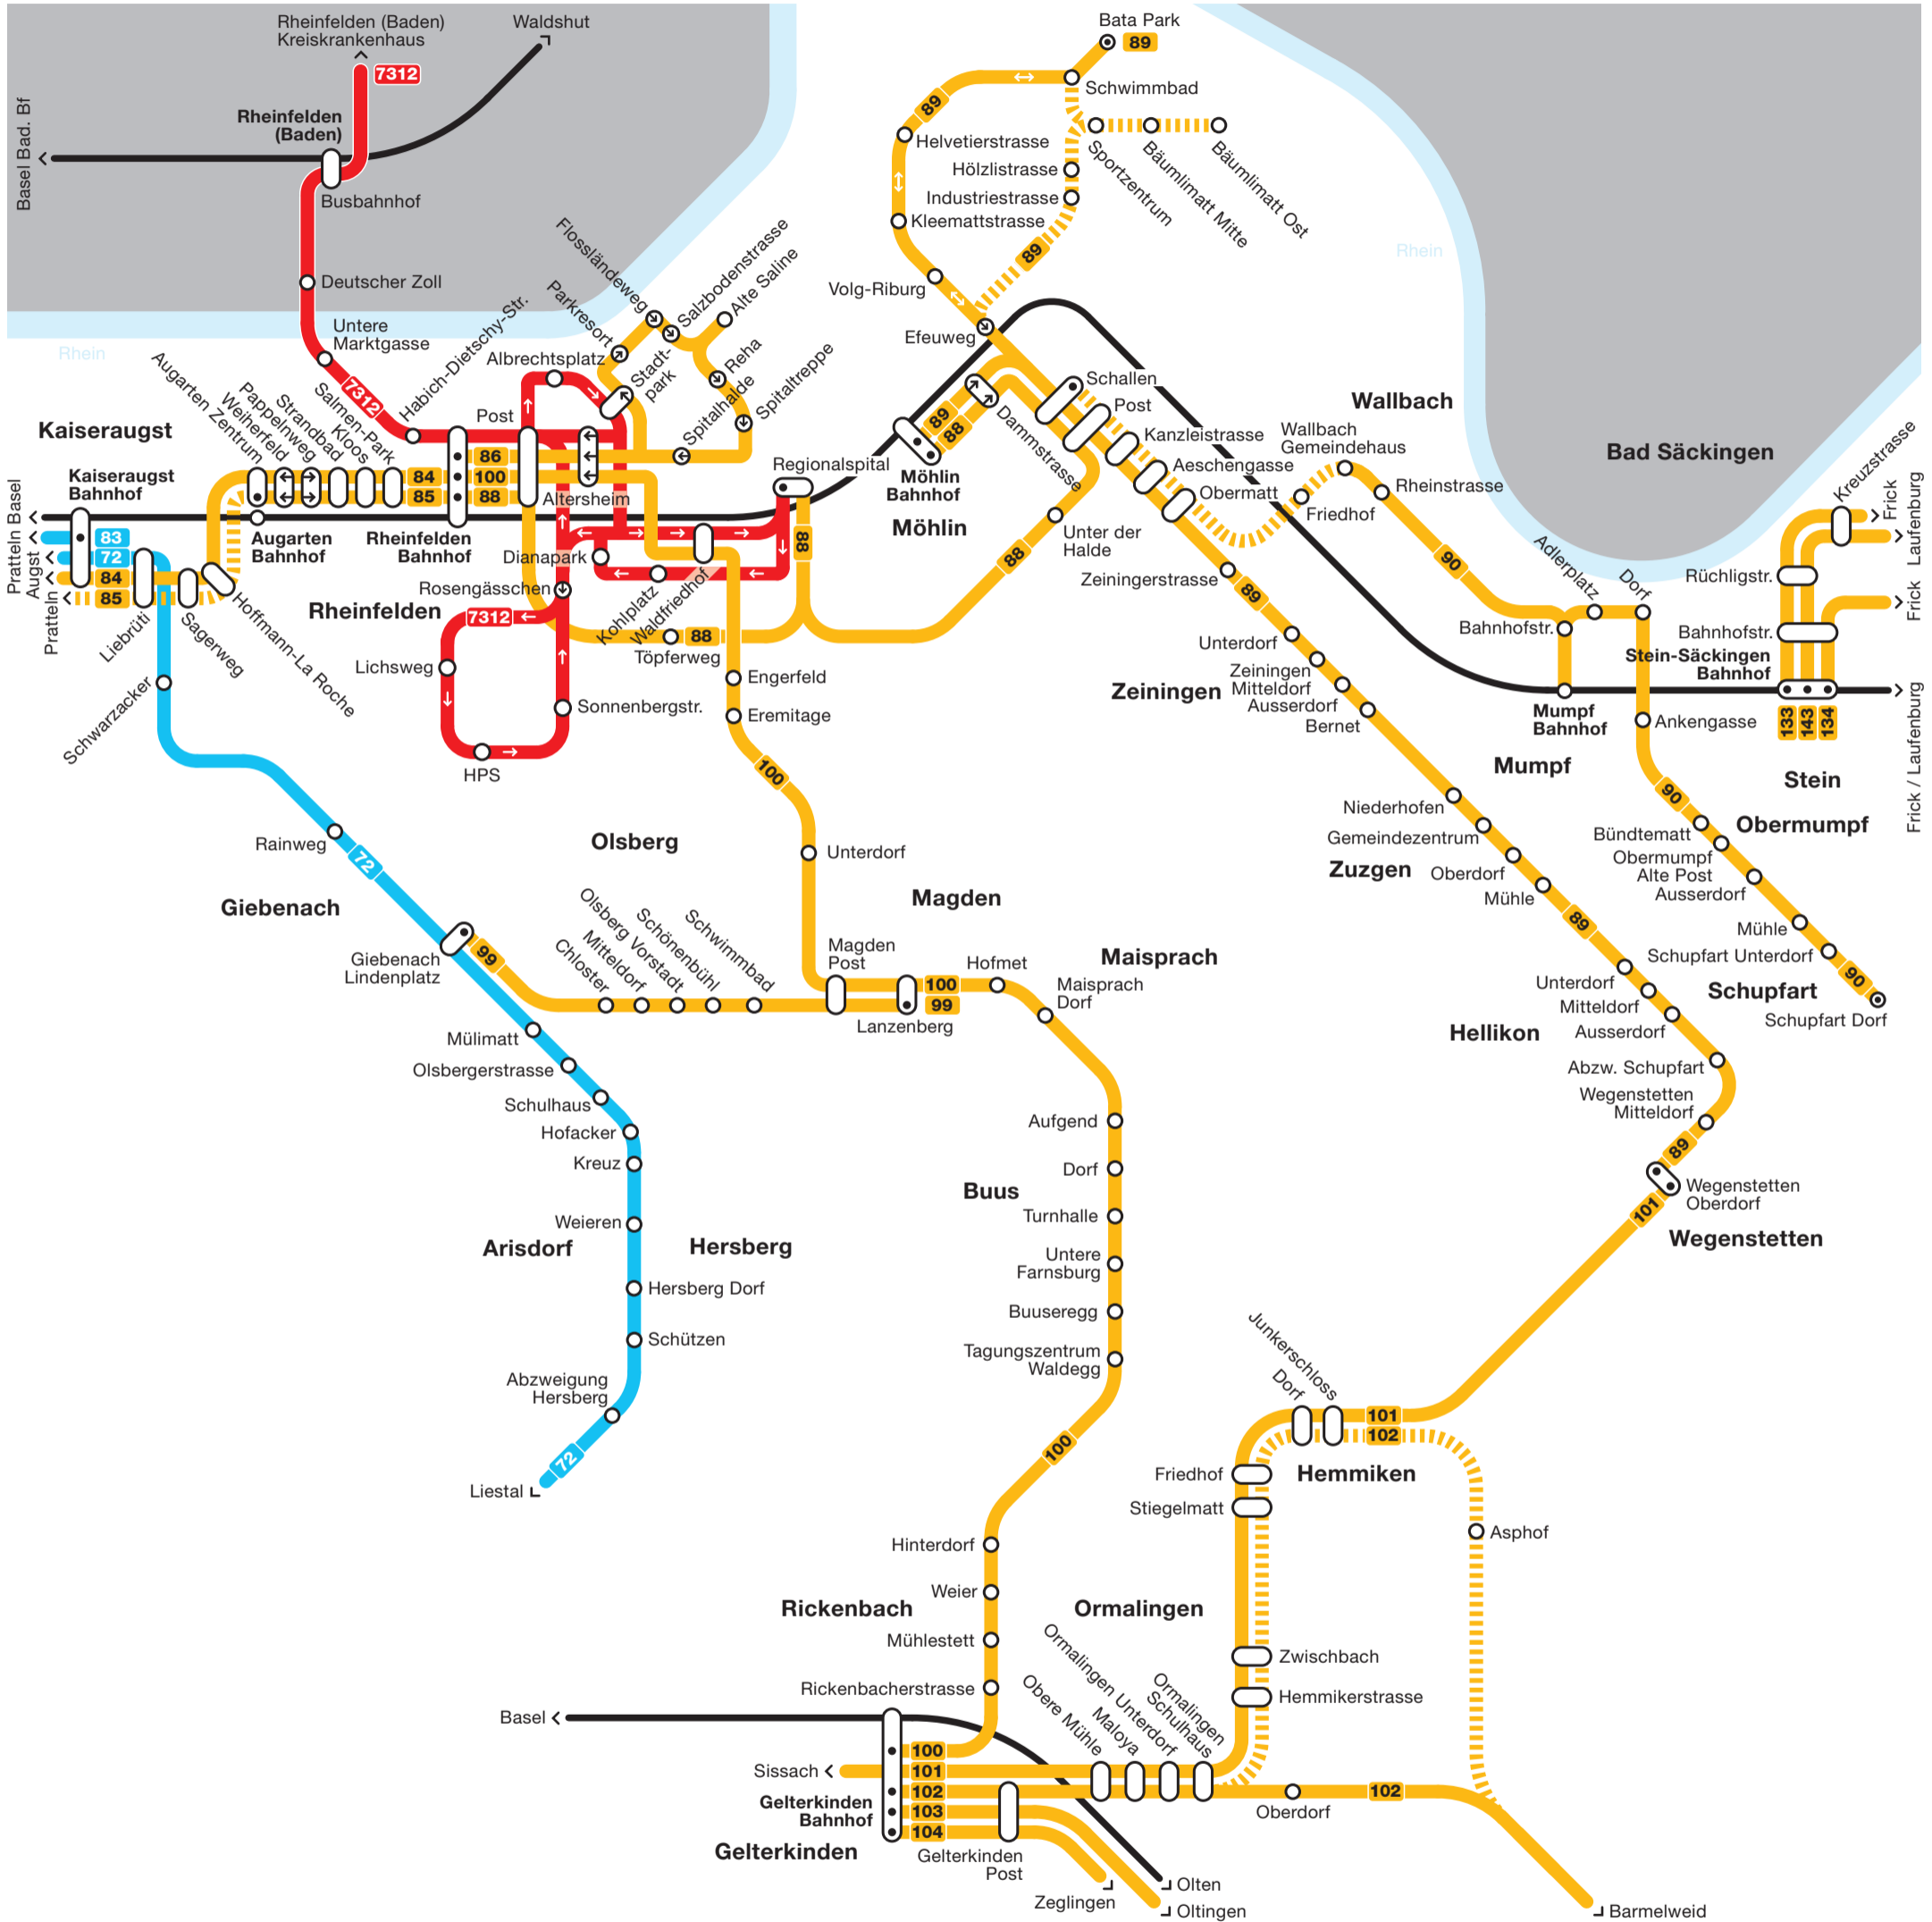

Netzplan Region unteres Fricktal

 Tarifverbund Nordwestschweiz (TNW)
 Regionalverbund Lörrach (RVL)

100 Busse
 Nur teilweise bedient, siehe Fahrplan
 Bahnen
 ○ Haltestelle in beide Richtungen
 ⊕ Haltestelle in eine Fahrrichtung
 ⊙ Endhaltestelle

Gültig ab 14. Dezember 2025