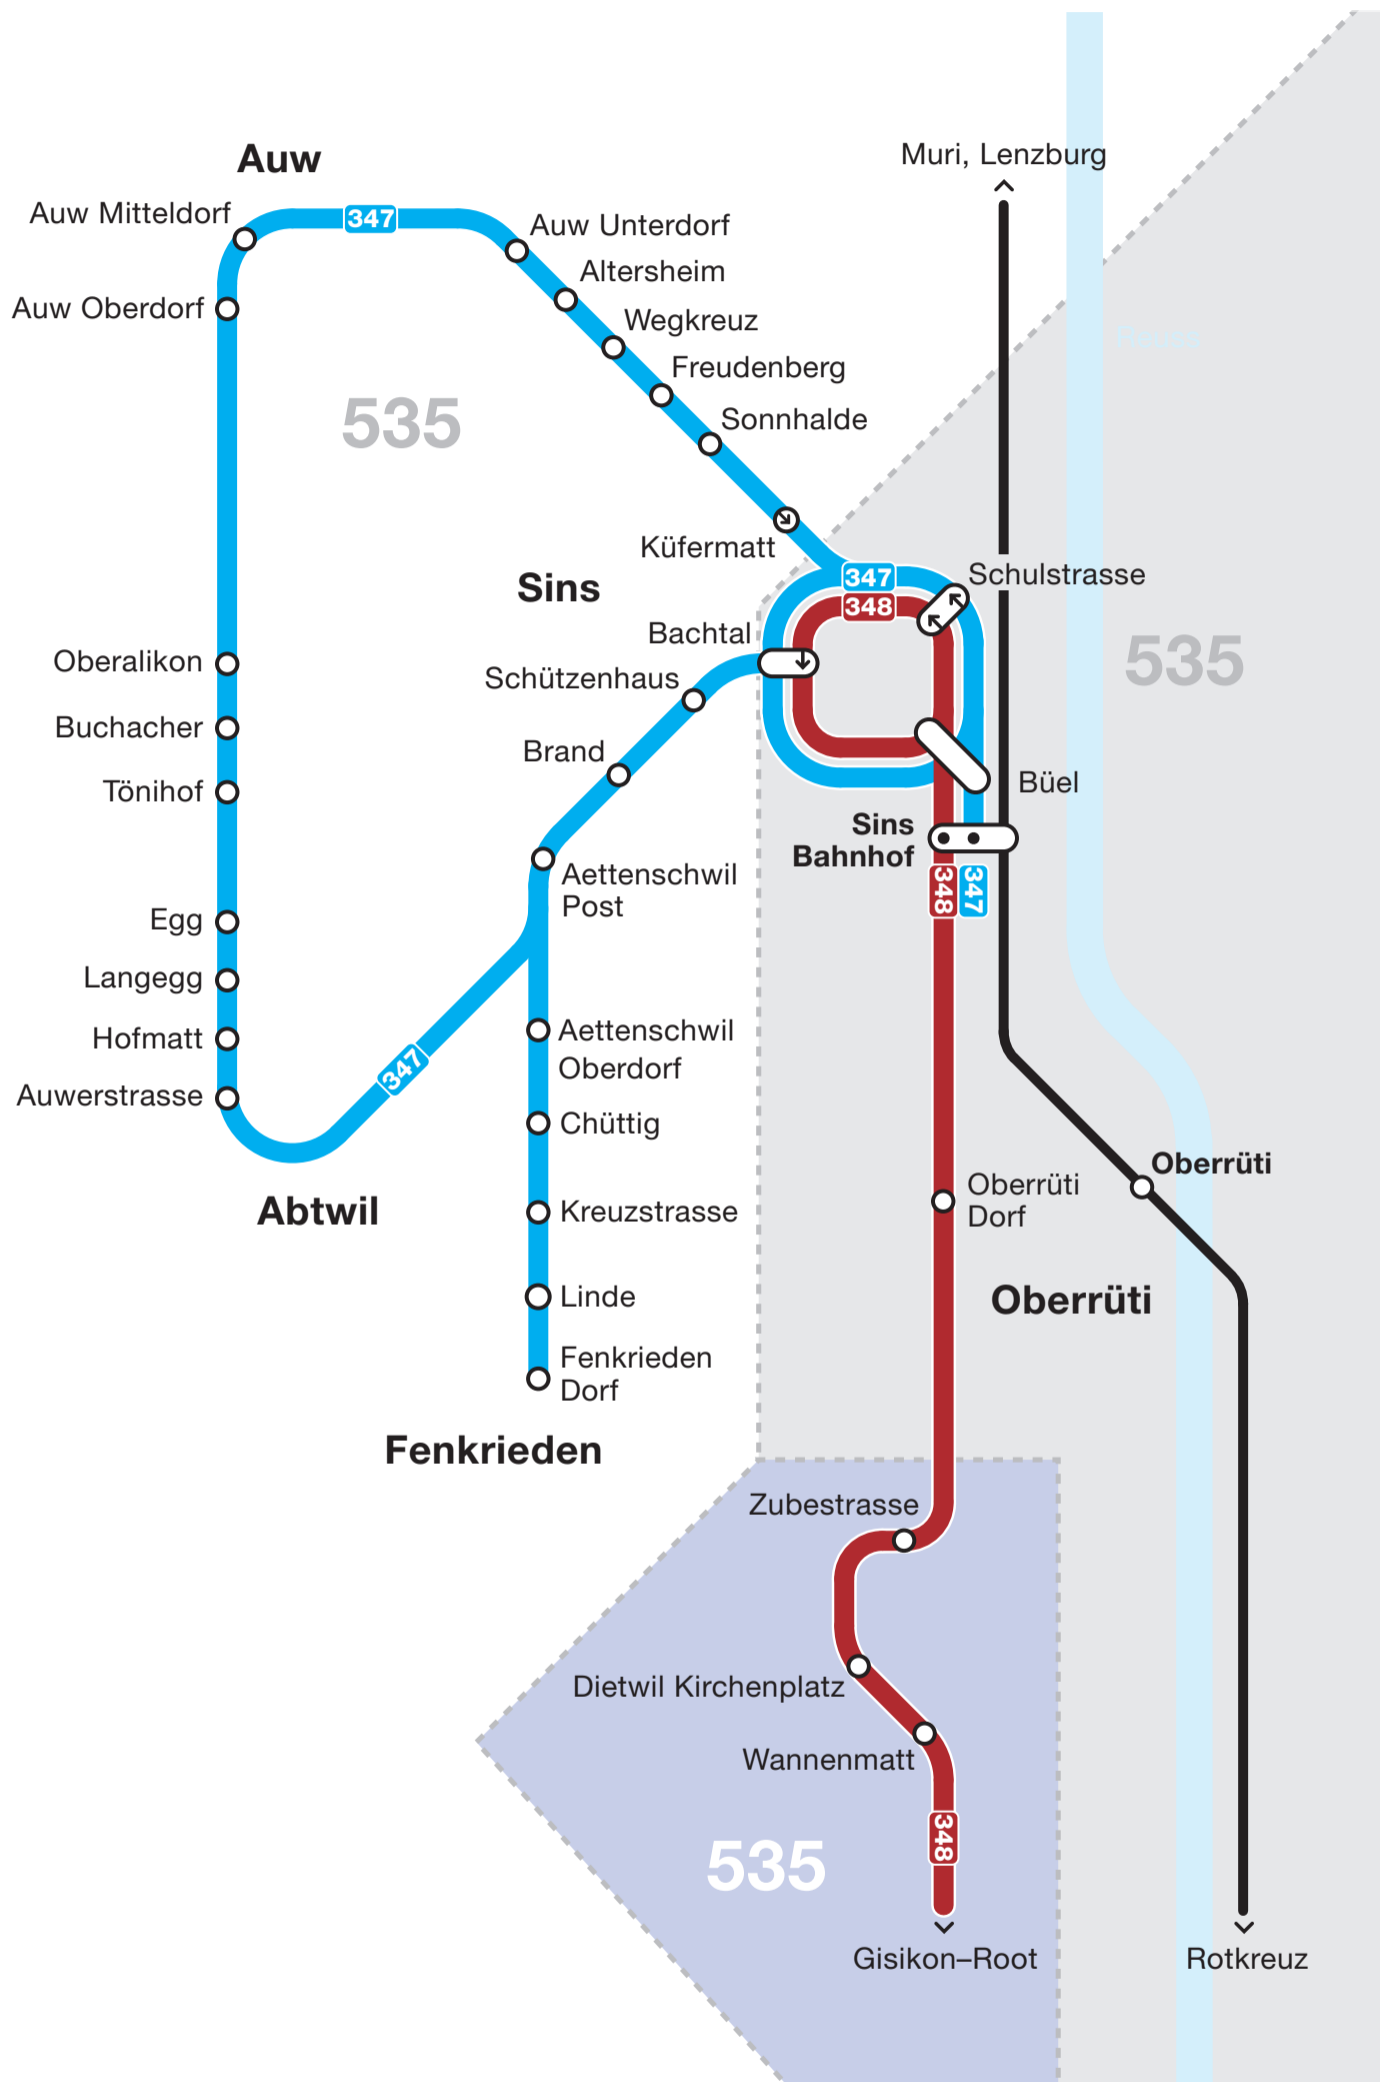

Netzplan Region Sins

Passepartout
Tarifverbund LU OW NW

Tarifverbund A-Welle

Tarifverbünde A-Welle und Tarifverbund Zug

Tarifverbünde A-Welle und Passepartout

Tarifzonen A-Welle

Busse

Bahnen

Haltestelle in beide Richtungen

Haltestelle in eine Fahrtrichtung

Endhaltestelle

Gültig ab 14. Dezember 2025

www.a-welle.ch