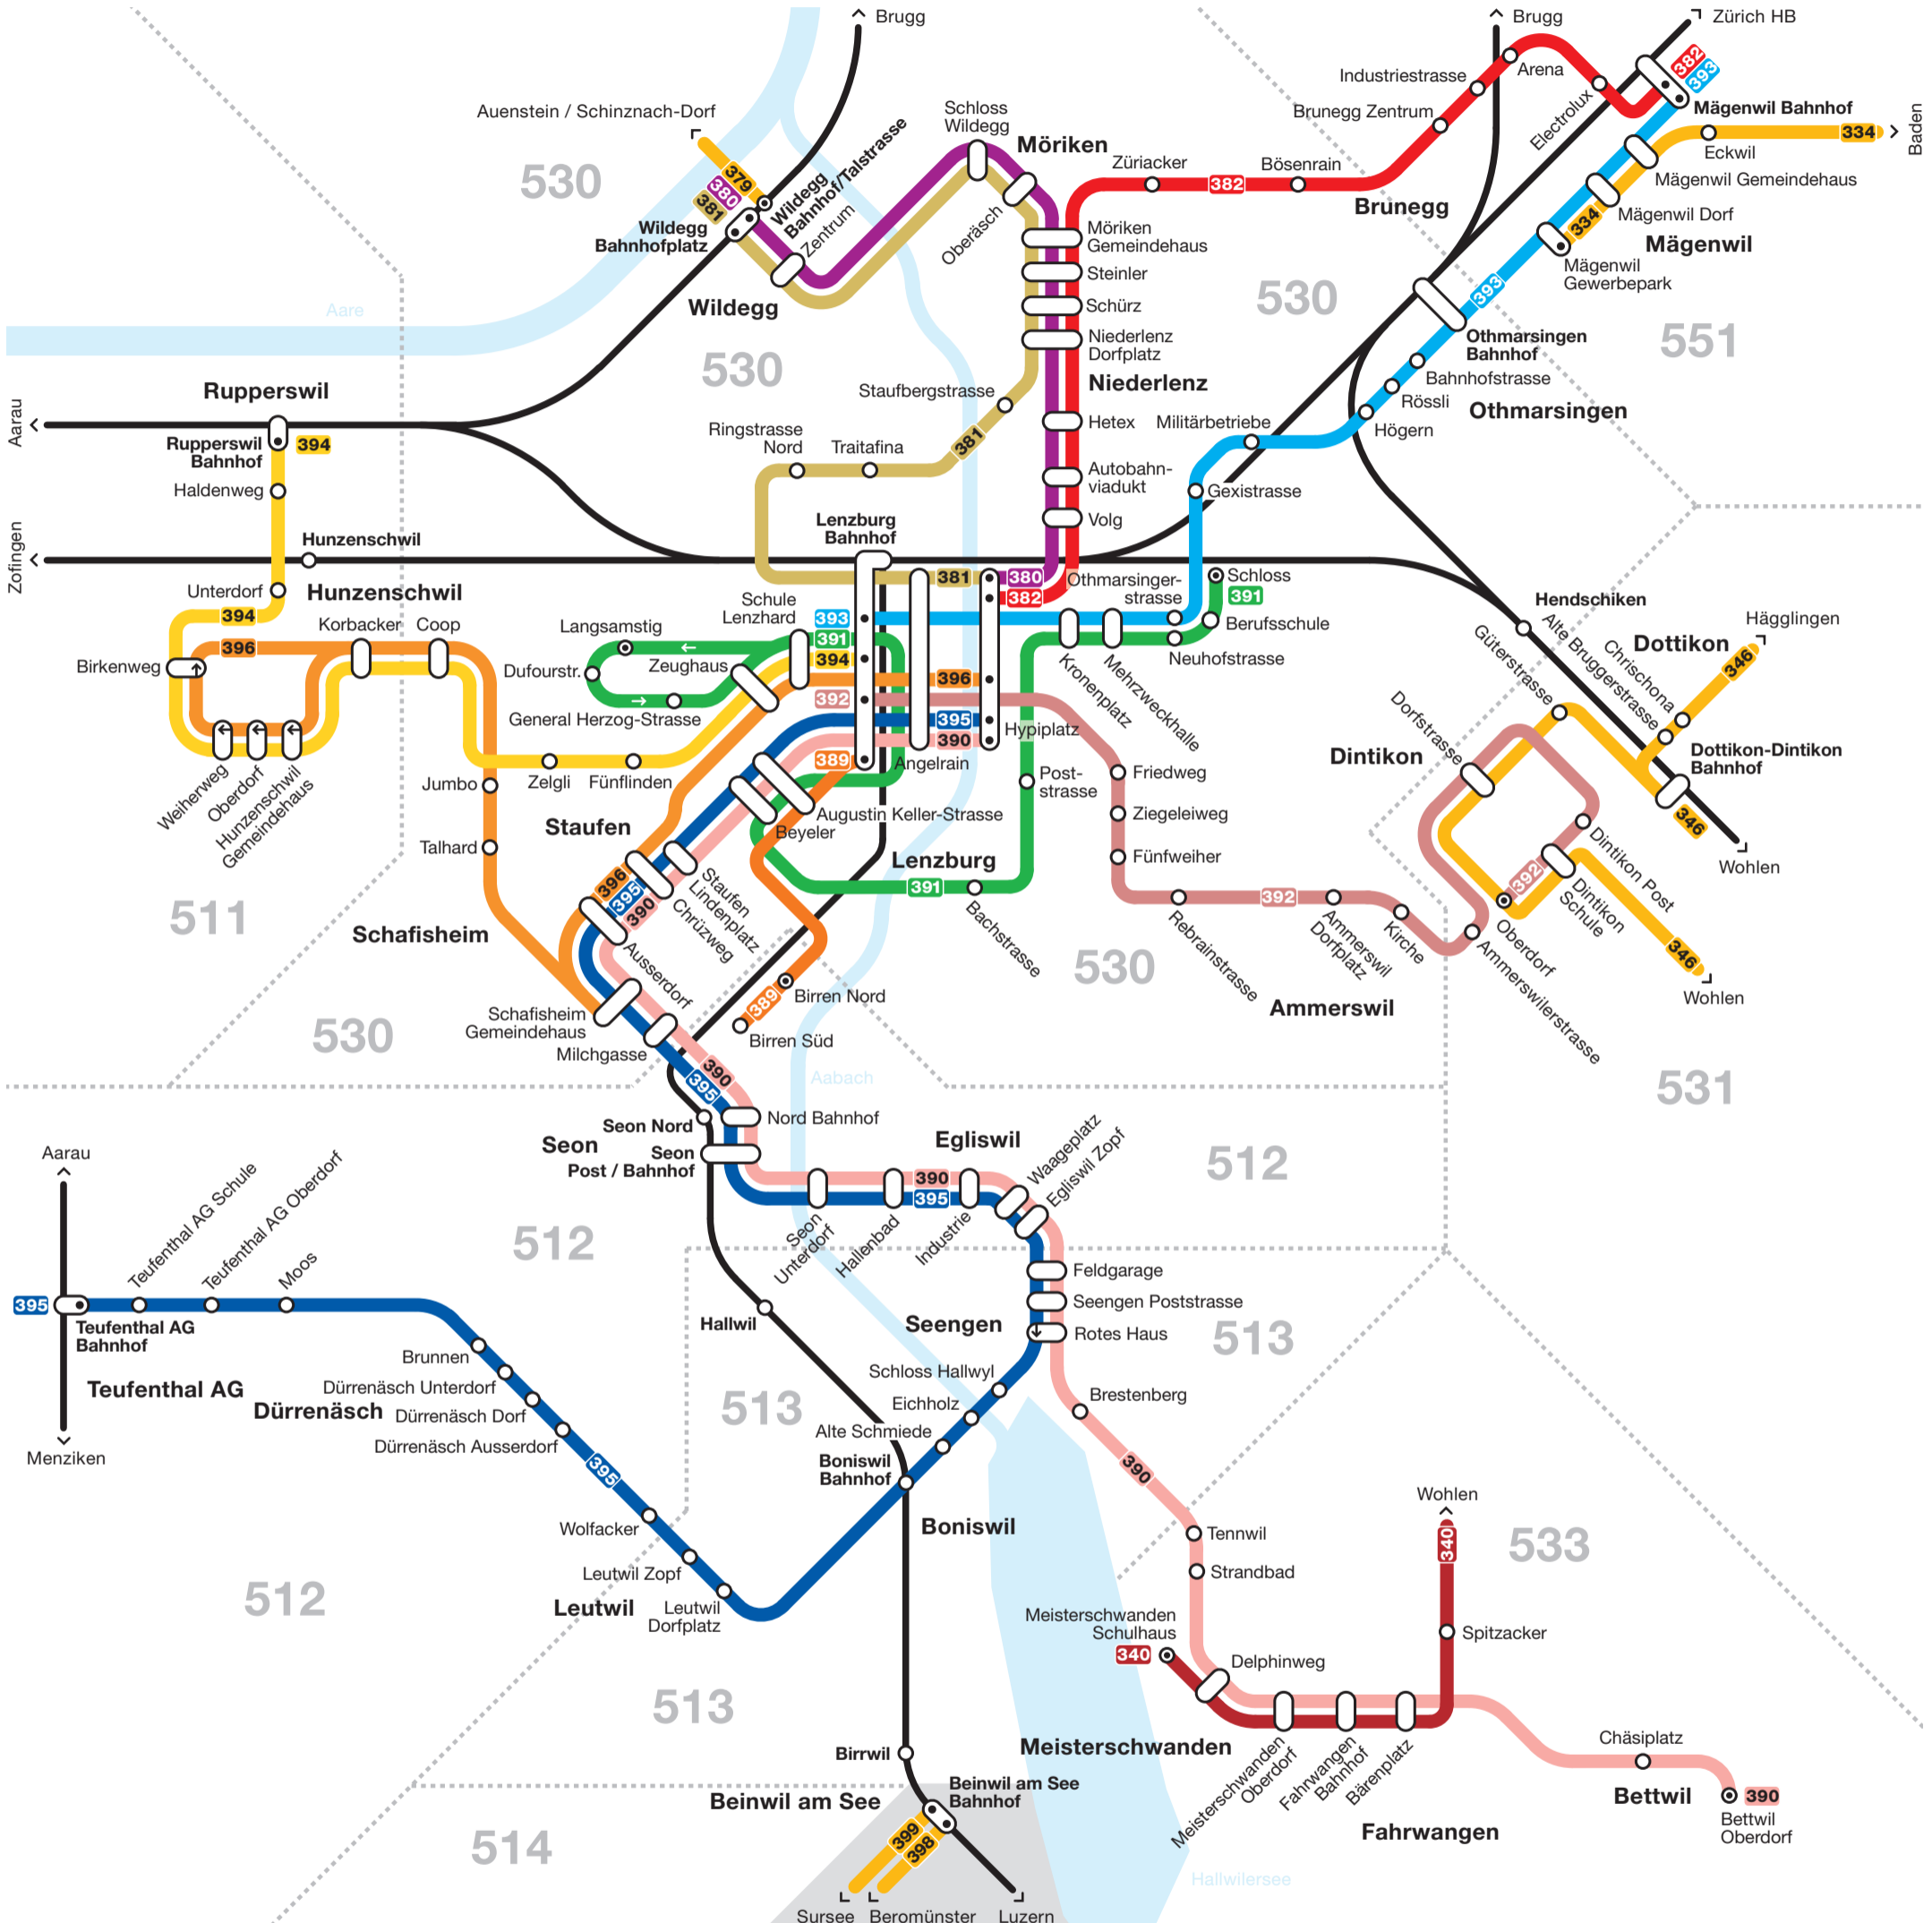

Netzplan Region Lenzburg

Tarifverbund A-Welle
 Tarifverbünde A-Welle und Passepartout
 Tarifzonen A-Welle

382 Busse
 Bahnen
 Haltestelle in beide Richtungen
 Haltestelle in eine Fahrtrichtung
 Endhaltestelle

Gültig ab 14. Dezember 2025

www.a-welle.ch