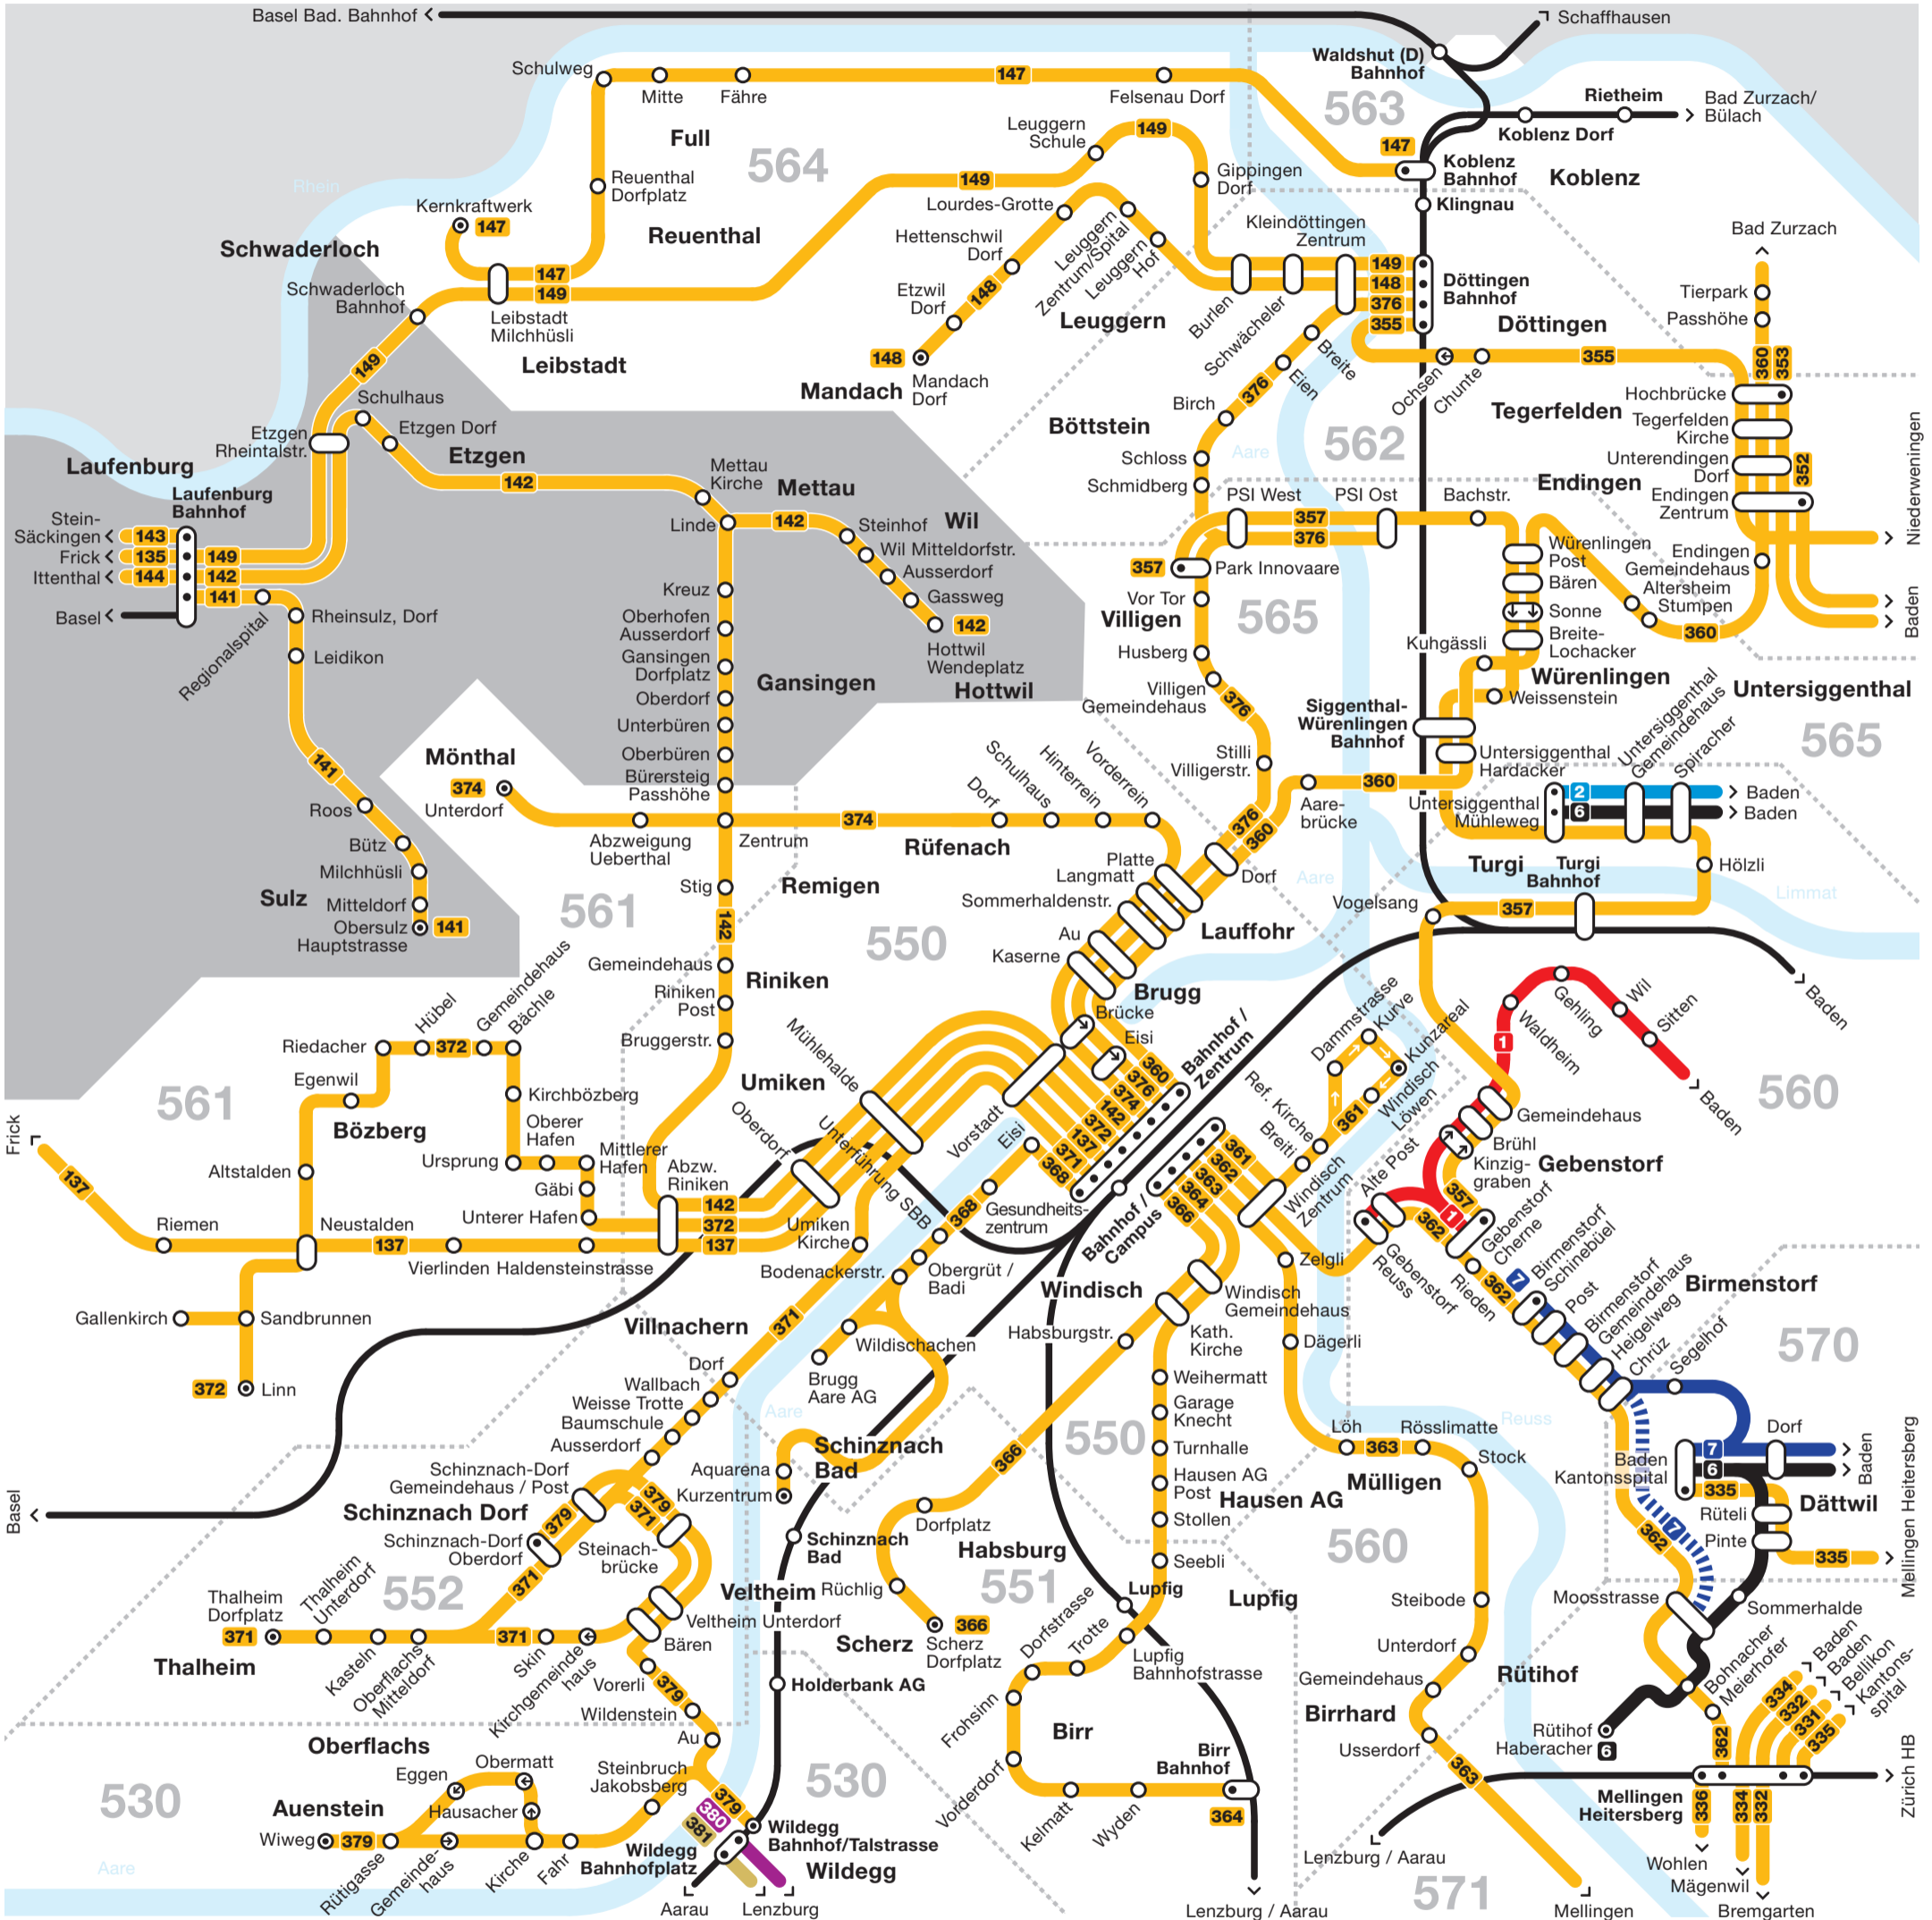

# Netzplan Region Brugg

Tarifverbund A-Welle	Tarifverbund Nordwestschweiz (TNW)	Waldshuter Tarifverbund (WTV)	550 Tarifzonen A-Welle
376 Busse	Nur teilweise bedient, siehe Fahrplan	Bahnen	Haltestelle in beide Richtungen
			Haltestelle in eine Fahrtrichtung
			Endhaltestelle

Gültig ab 14. Dezember 2025