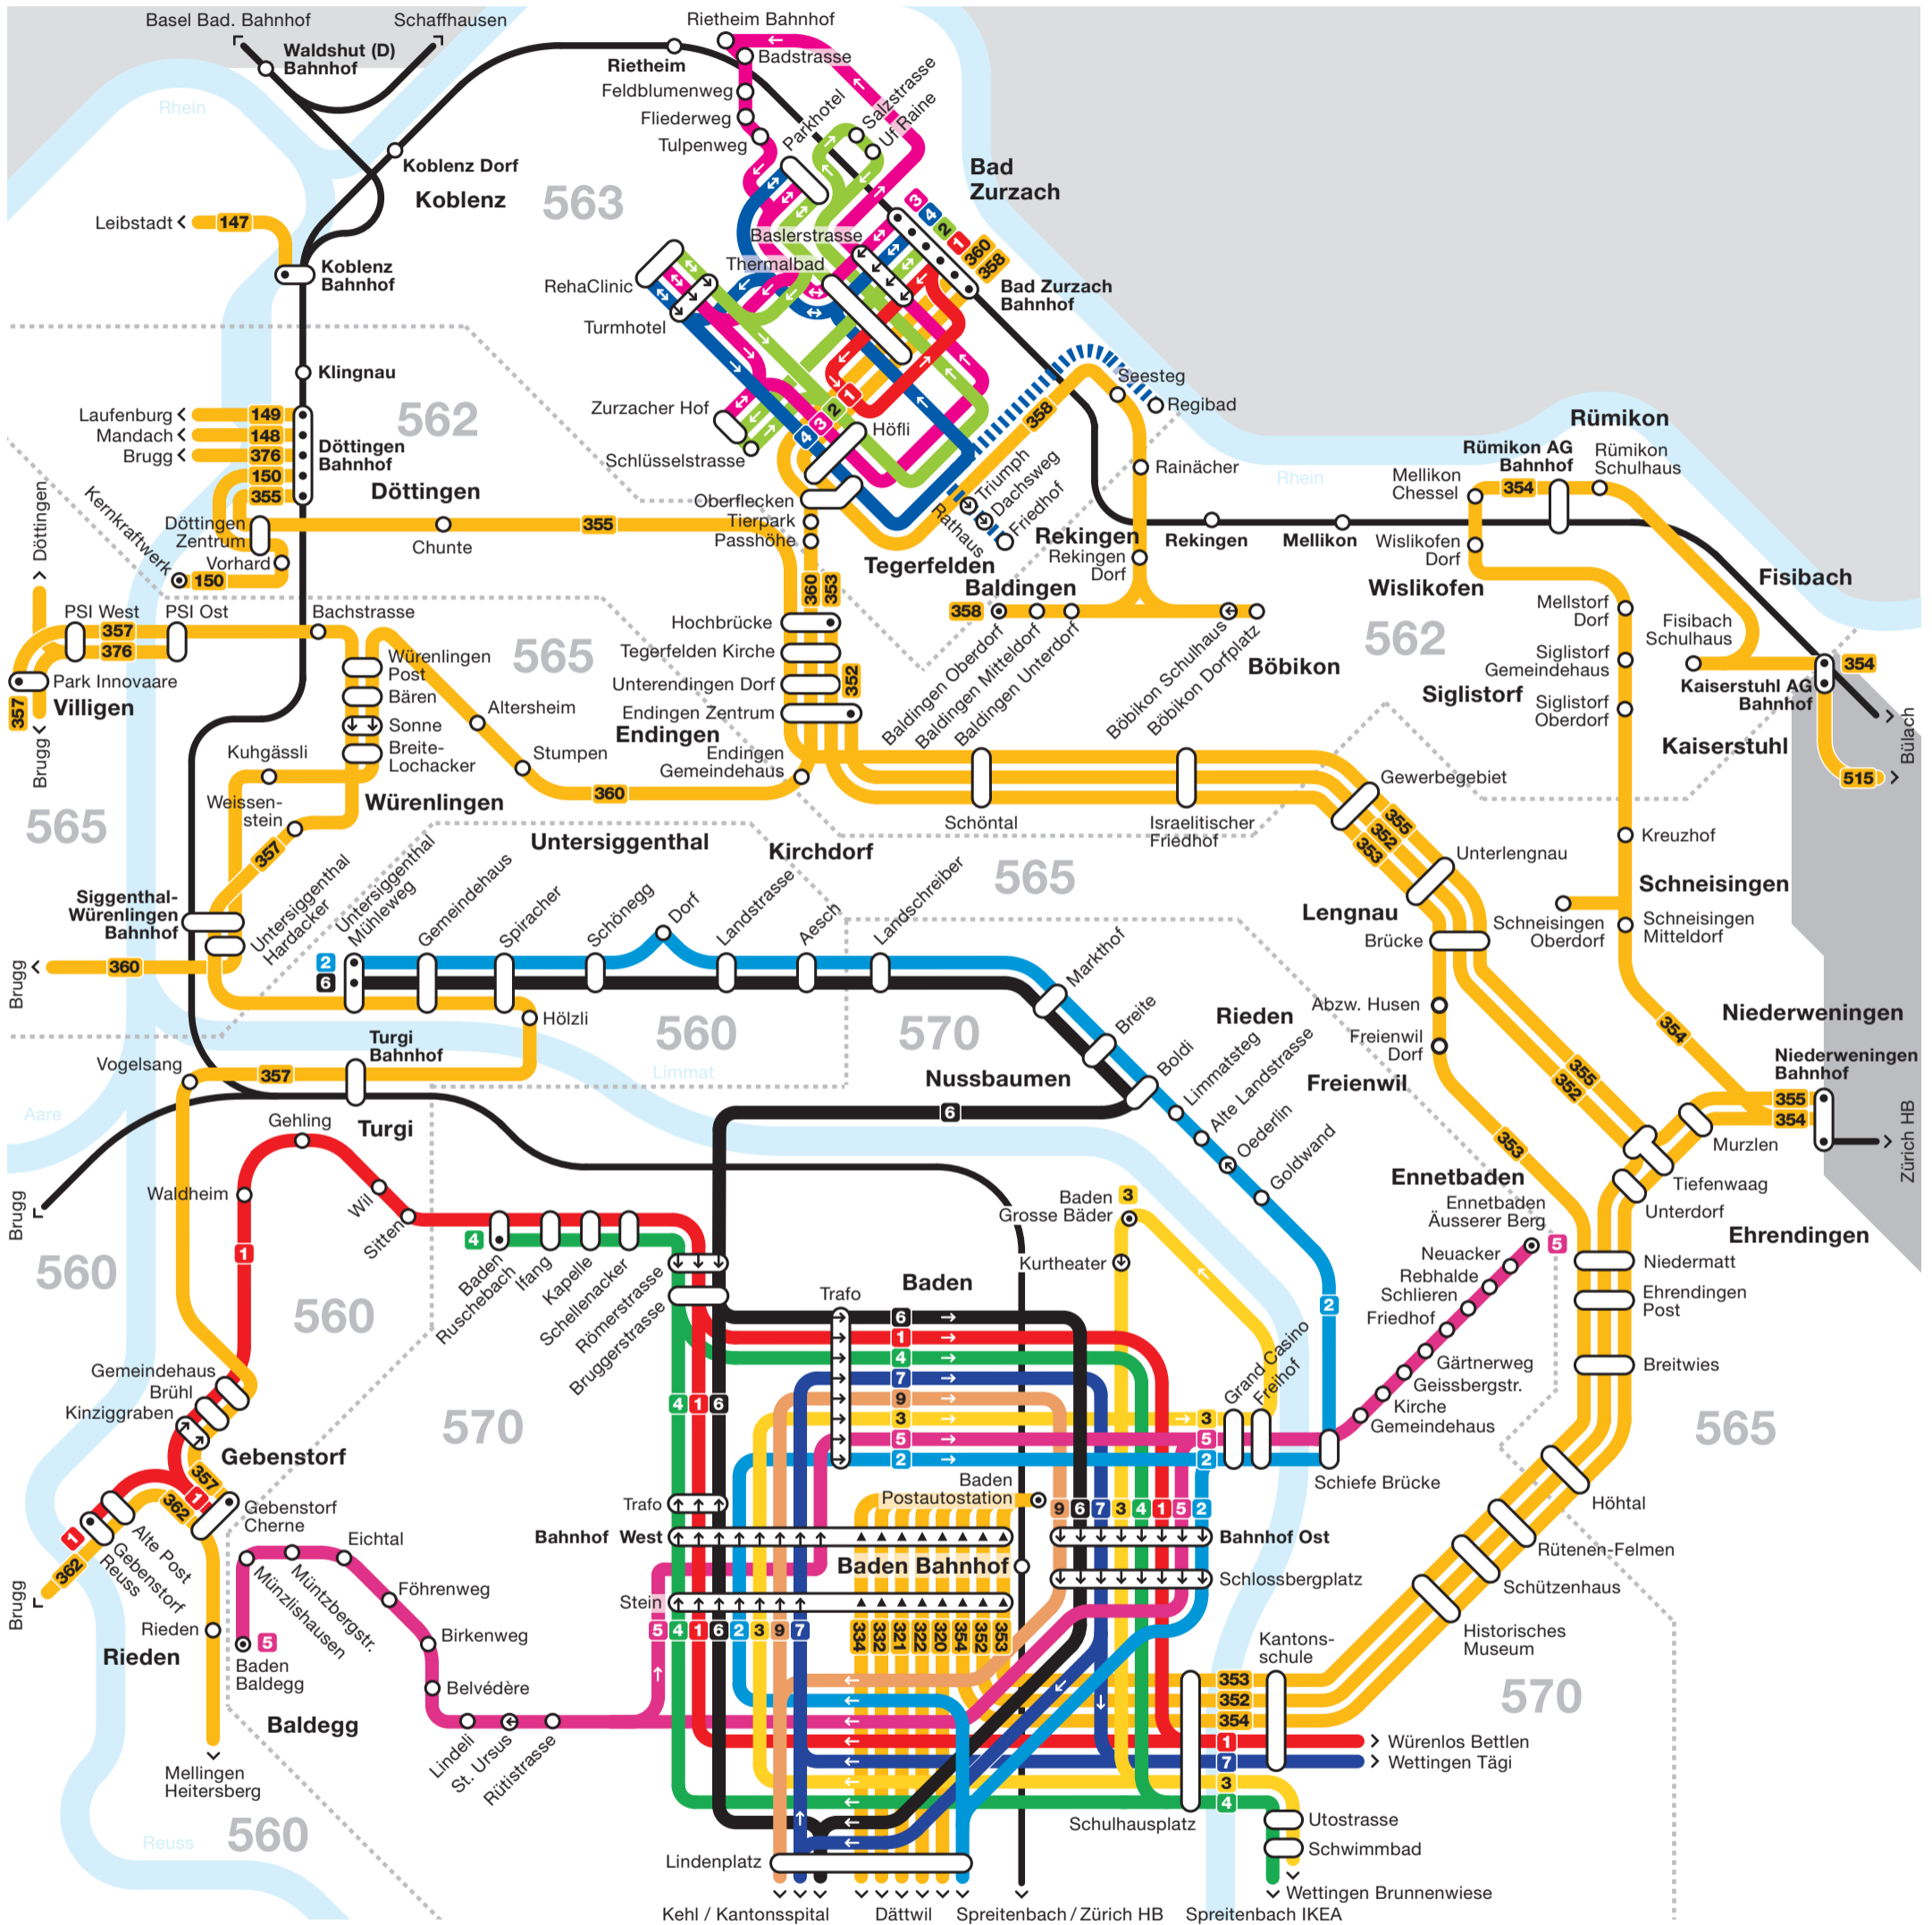

# Netzplan Region Baden Nord

## Surbtal, Studienland und Zurzibiet

Die Umleitung auf der Linie 5 ist wieder aufgehoben!

  Tarifverbund A-Welle    
   Verkehrsverbund ZVV    
   Waldshuter Tarifverbund (WTV)    
 570 Tarifzonen A-Welle    
1 Busse    
4 Nur teilweise bedient (Sommer/Winter), siehe Fahrplan

Bahnen    
 Haltestelle in beide Richtungen    
 Haltestelle in eine Fahrrichtung    
 Endhaltestelle    
 In die angezeigte Fahrrichtung darf nur ausgestiegen werden

Gültig ab 14. Dezember 2025