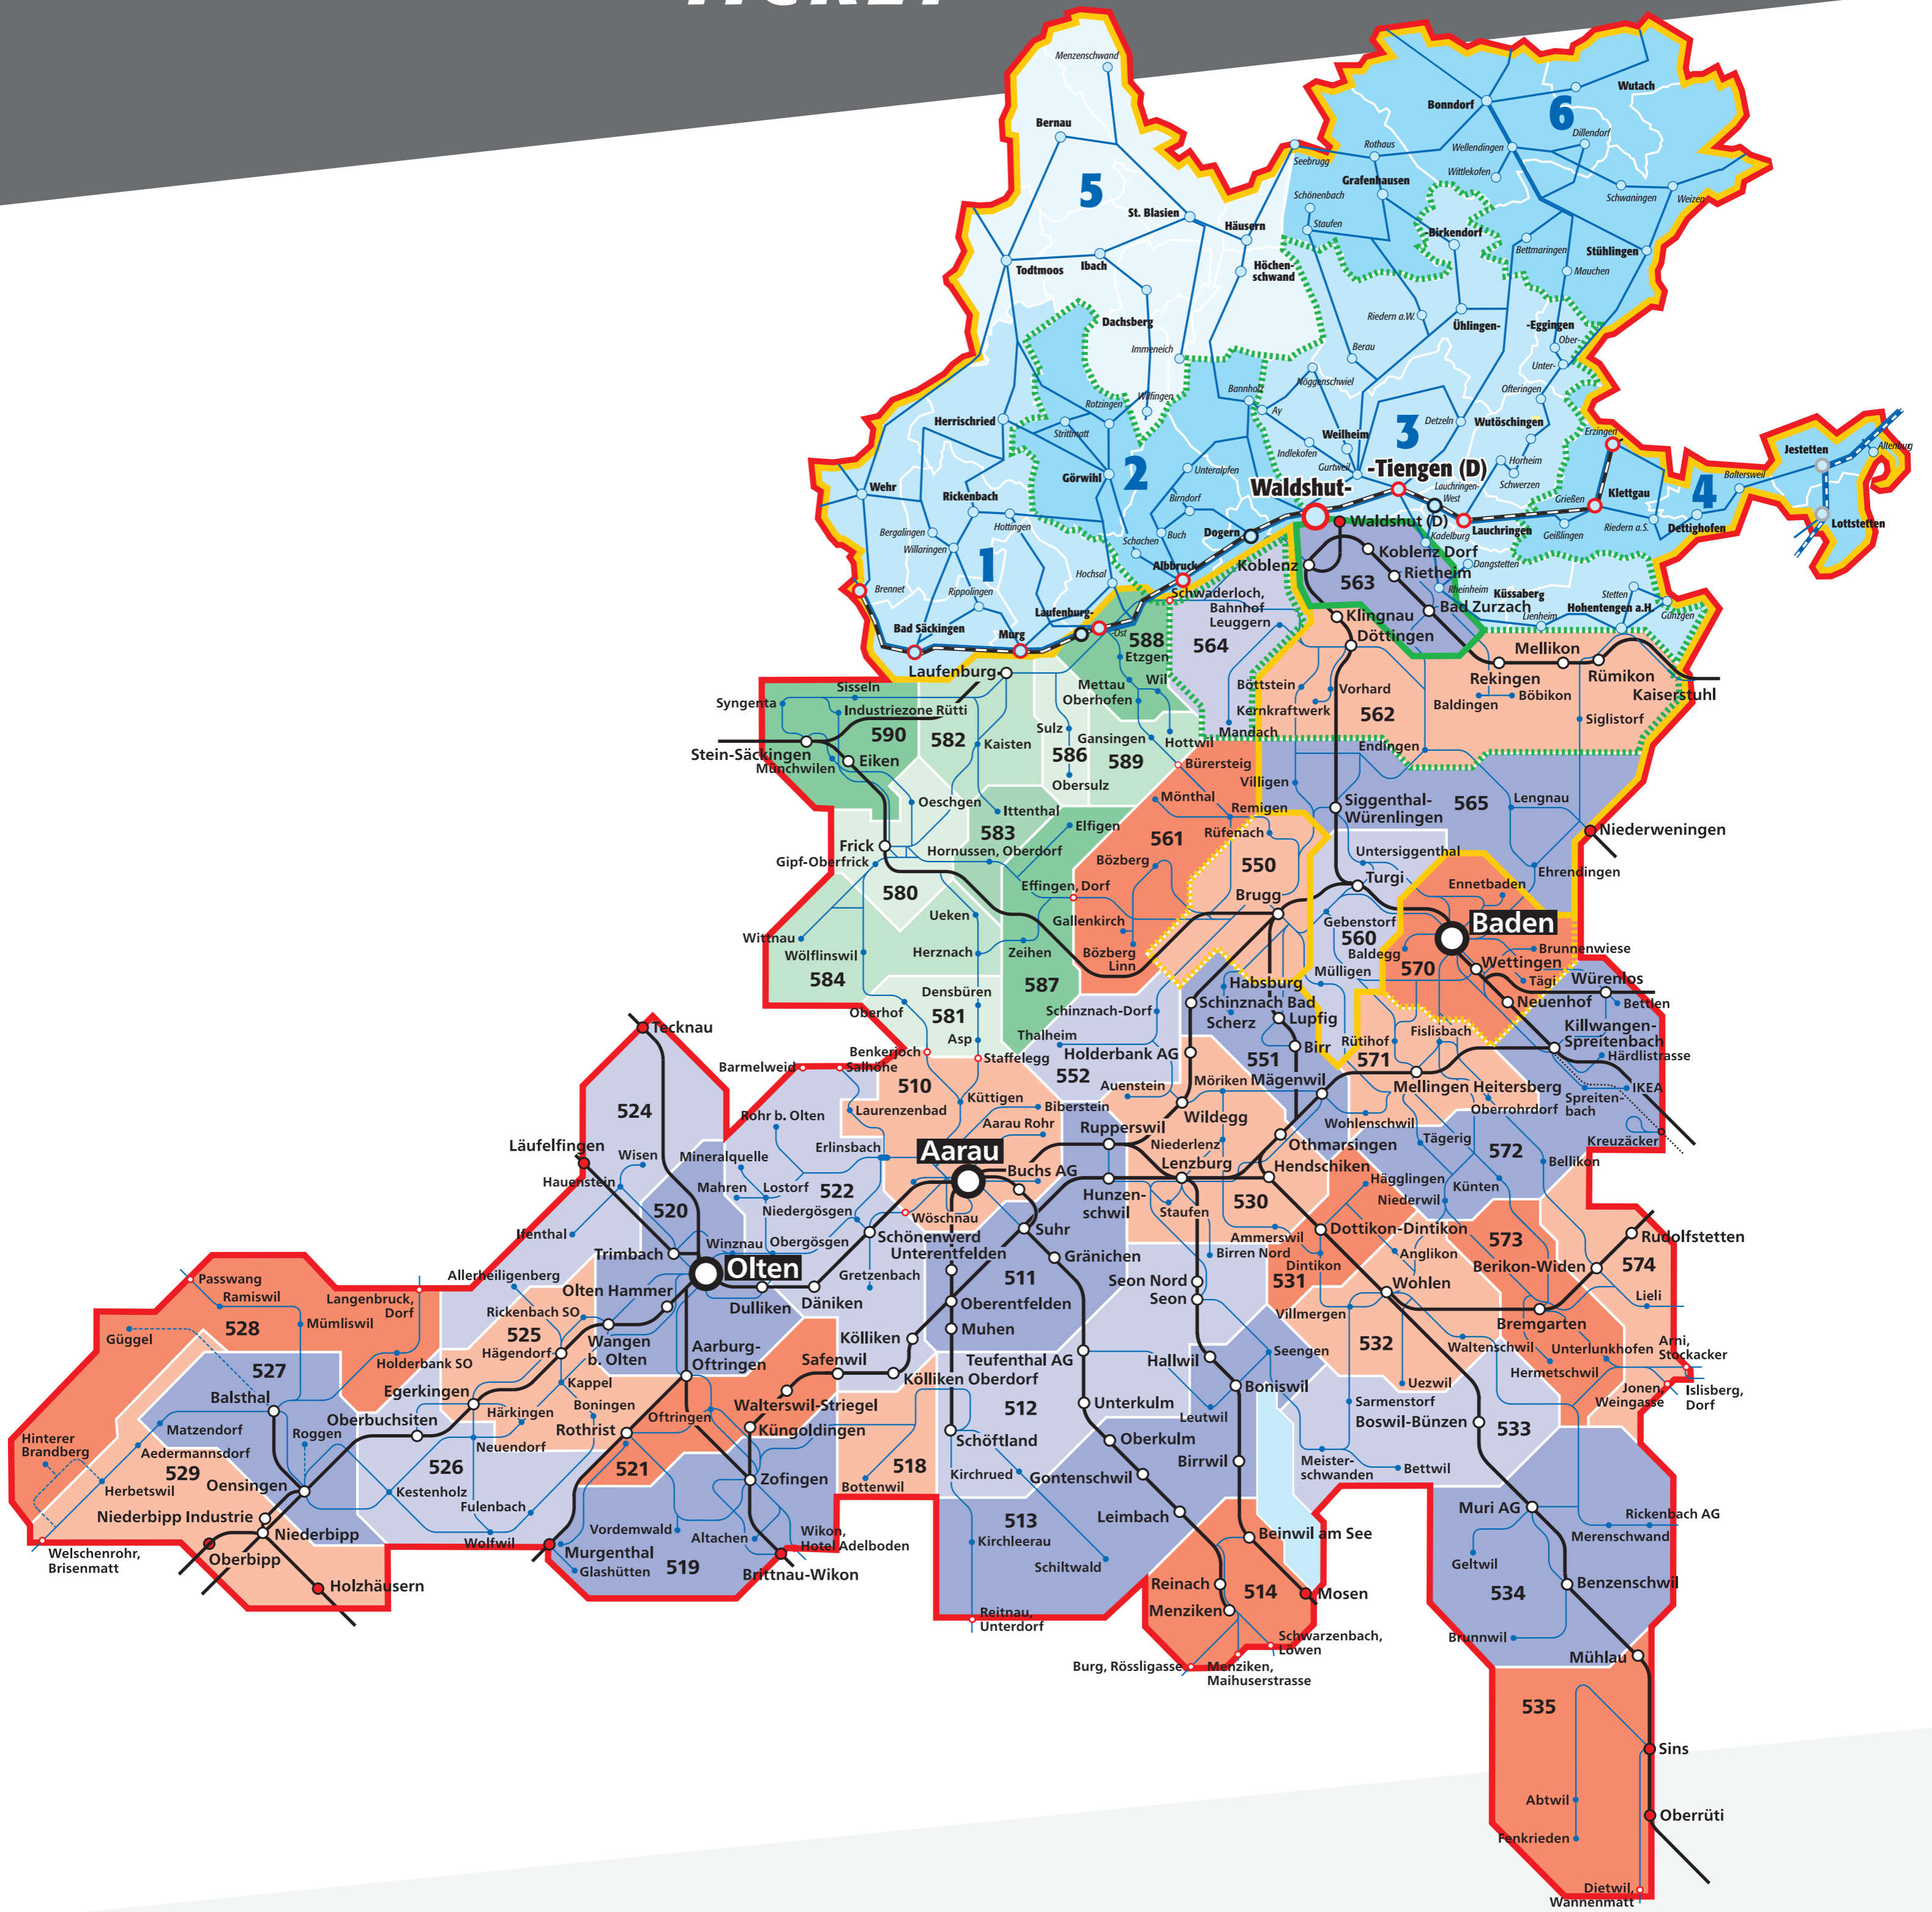

Hochrhein TICKET

Die Zonenvarianten

Mini

WTV-Zone 2 oder 3 + A-Welle-Zone 563
und wahlweise die Zone 562 oder 564

Midi

alle WTV-Zonen + A-Welle Zonen 560, 562, 563, 565
und wahlweise die Zone 550 oder 570

Maxi

alle WTV-Zonen + alle Zonen der A-Welle