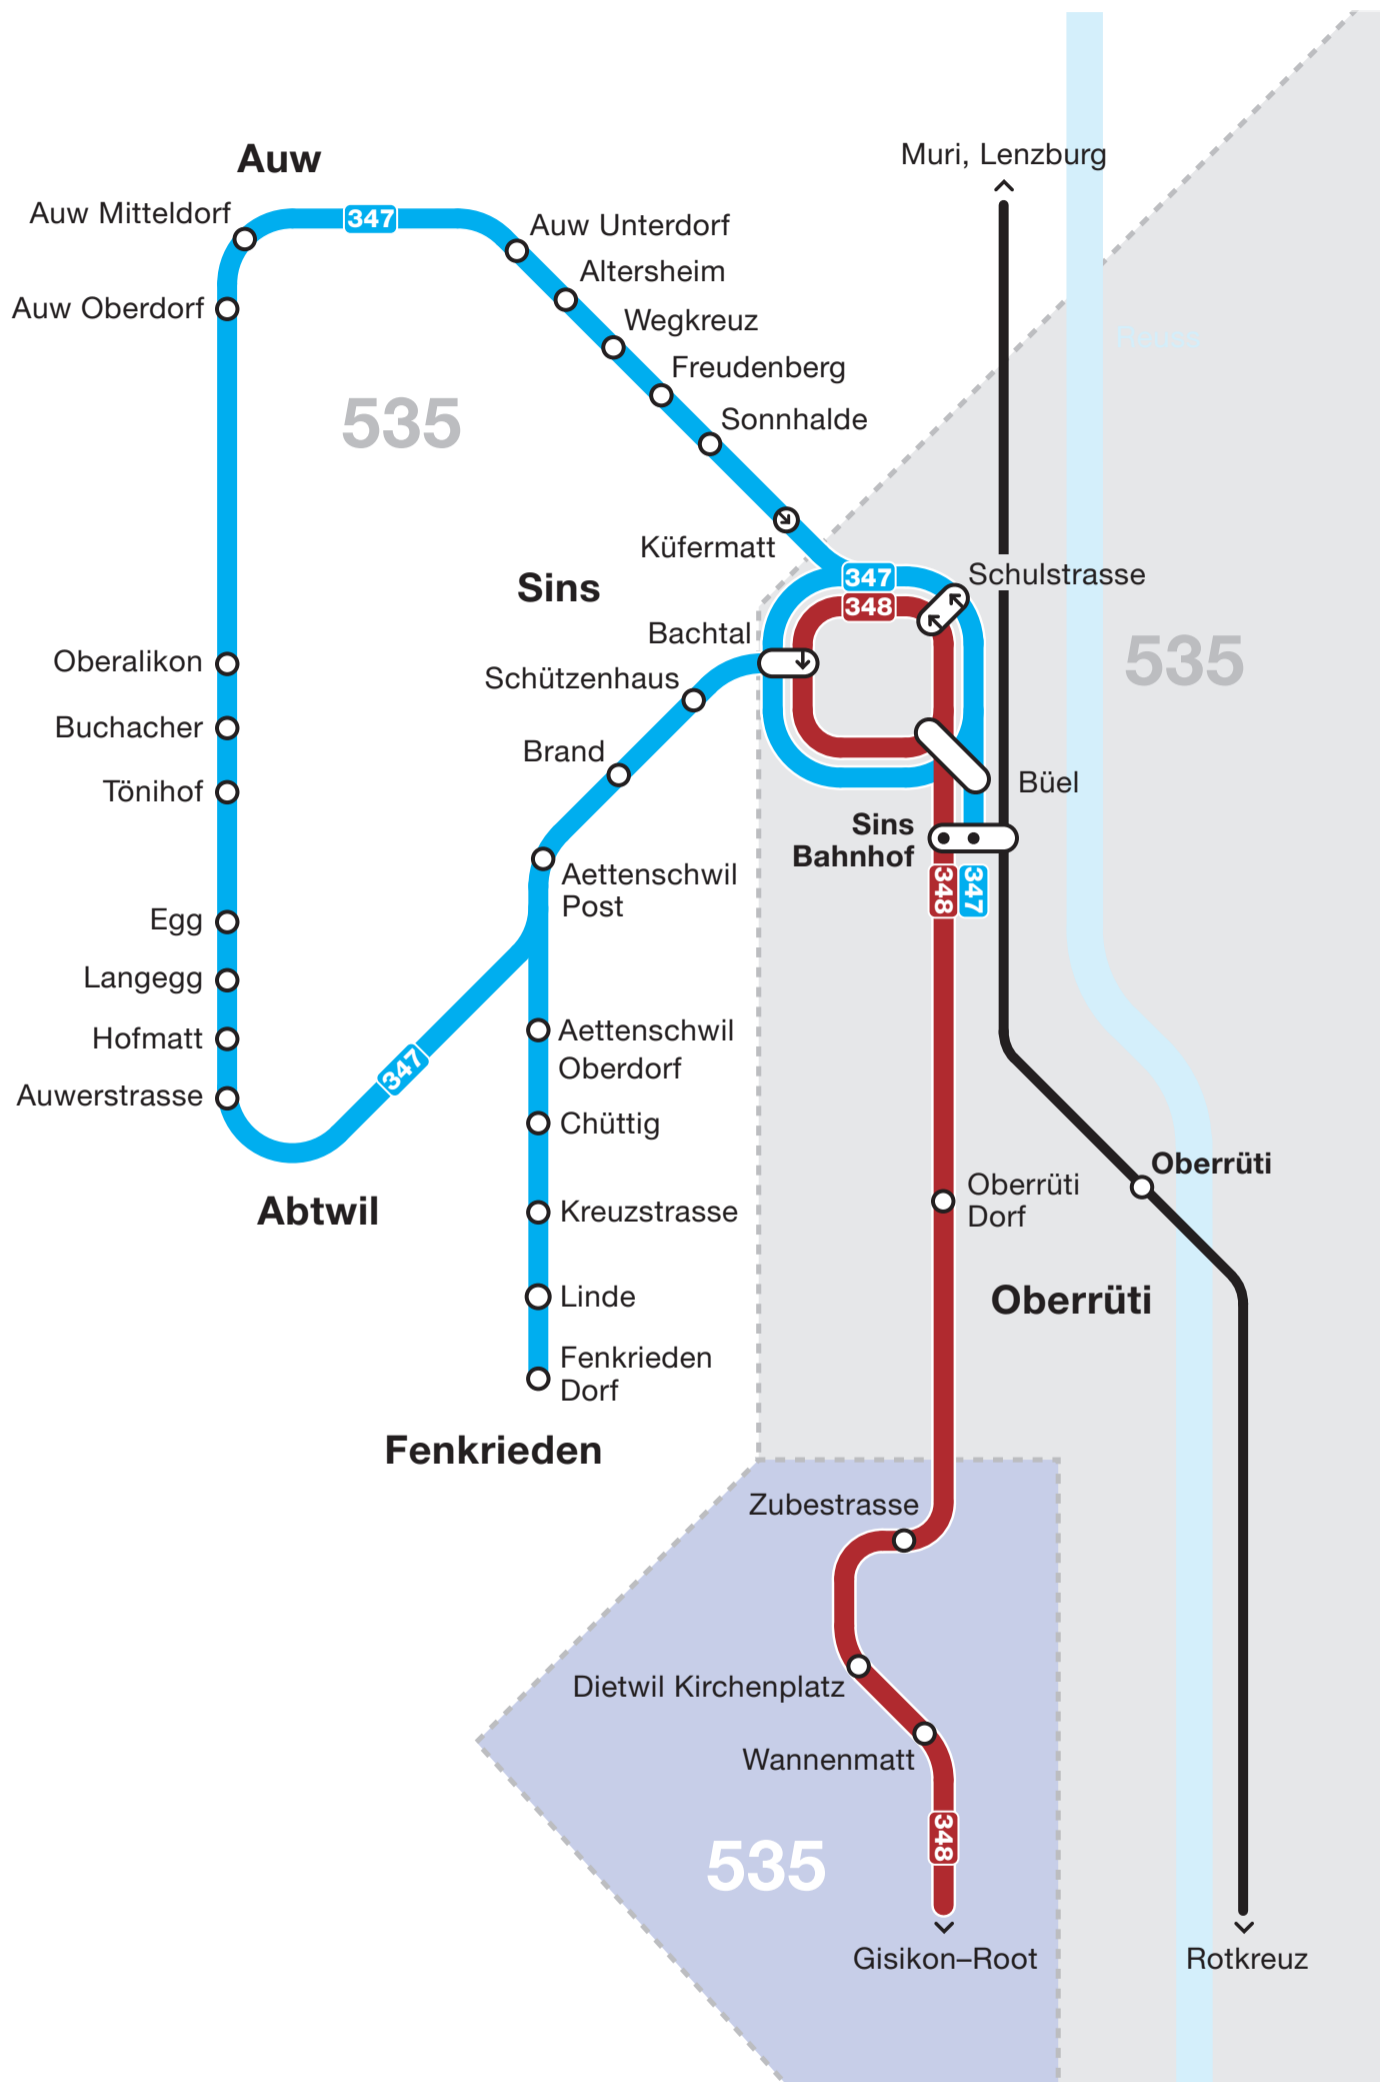

Netzplan Region Sins

Passepartout
Tarifverbund LU OW NW

Tarifverbund A-Welle
 Tarifverbünde A-Welle und Tarifverbund Zug
 Tarifverbünde A-Welle und Passepartout
 Tarifzonen A-Welle

347 Busse
 Bahnen
 Haltestelle in beide Richtungen
 ↑ Haltestelle in eine Fahrtrichtung
 ● Endhaltestelle

Gültig ab 15. Dezember 2024

www.a-welle.ch