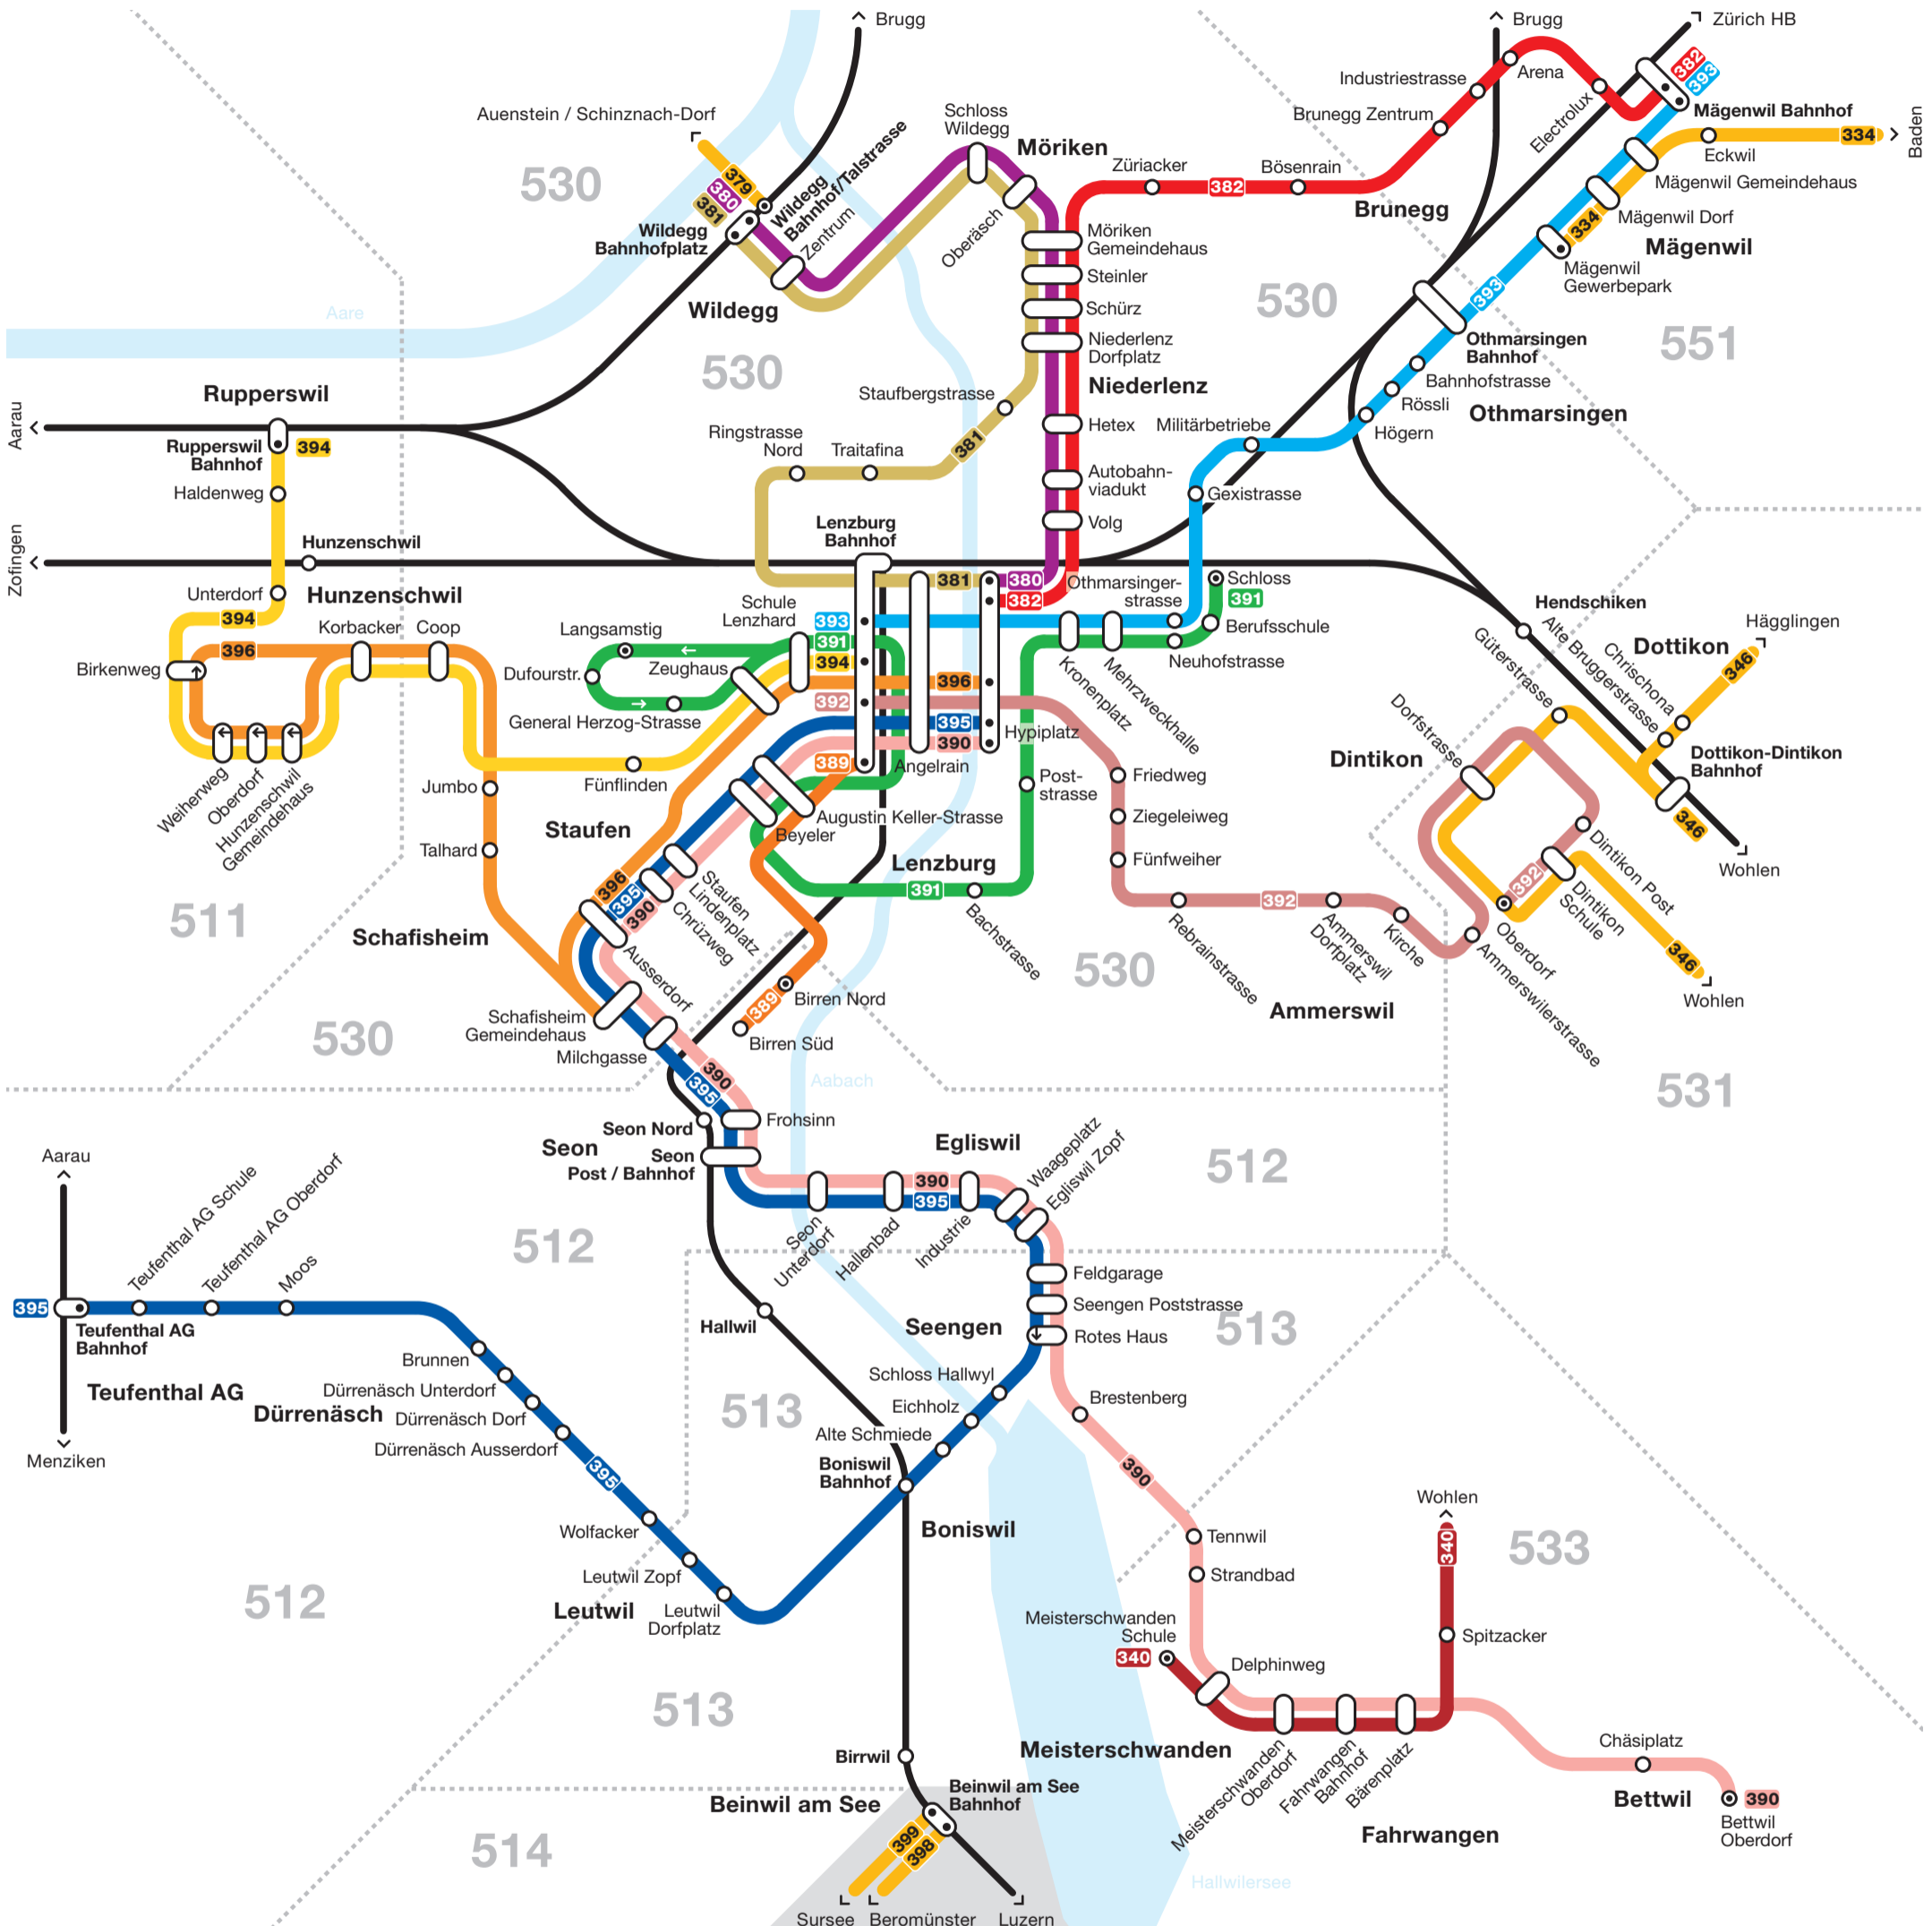

Netzplan Region Lenzburg

Tarifverbund A-Welle
 Tarifverbünde A-Welle und Passepartout
 530 Tarifzonen A-Welle

382 Busse
 Bahnen
 Haltestelle in beide Richtungen

↑
 Haltestelle in eine Fahrtrichtung

⊙
 Endhaltestelle

Gültig ab 15. Dezember 2024

www.a-welle.ch