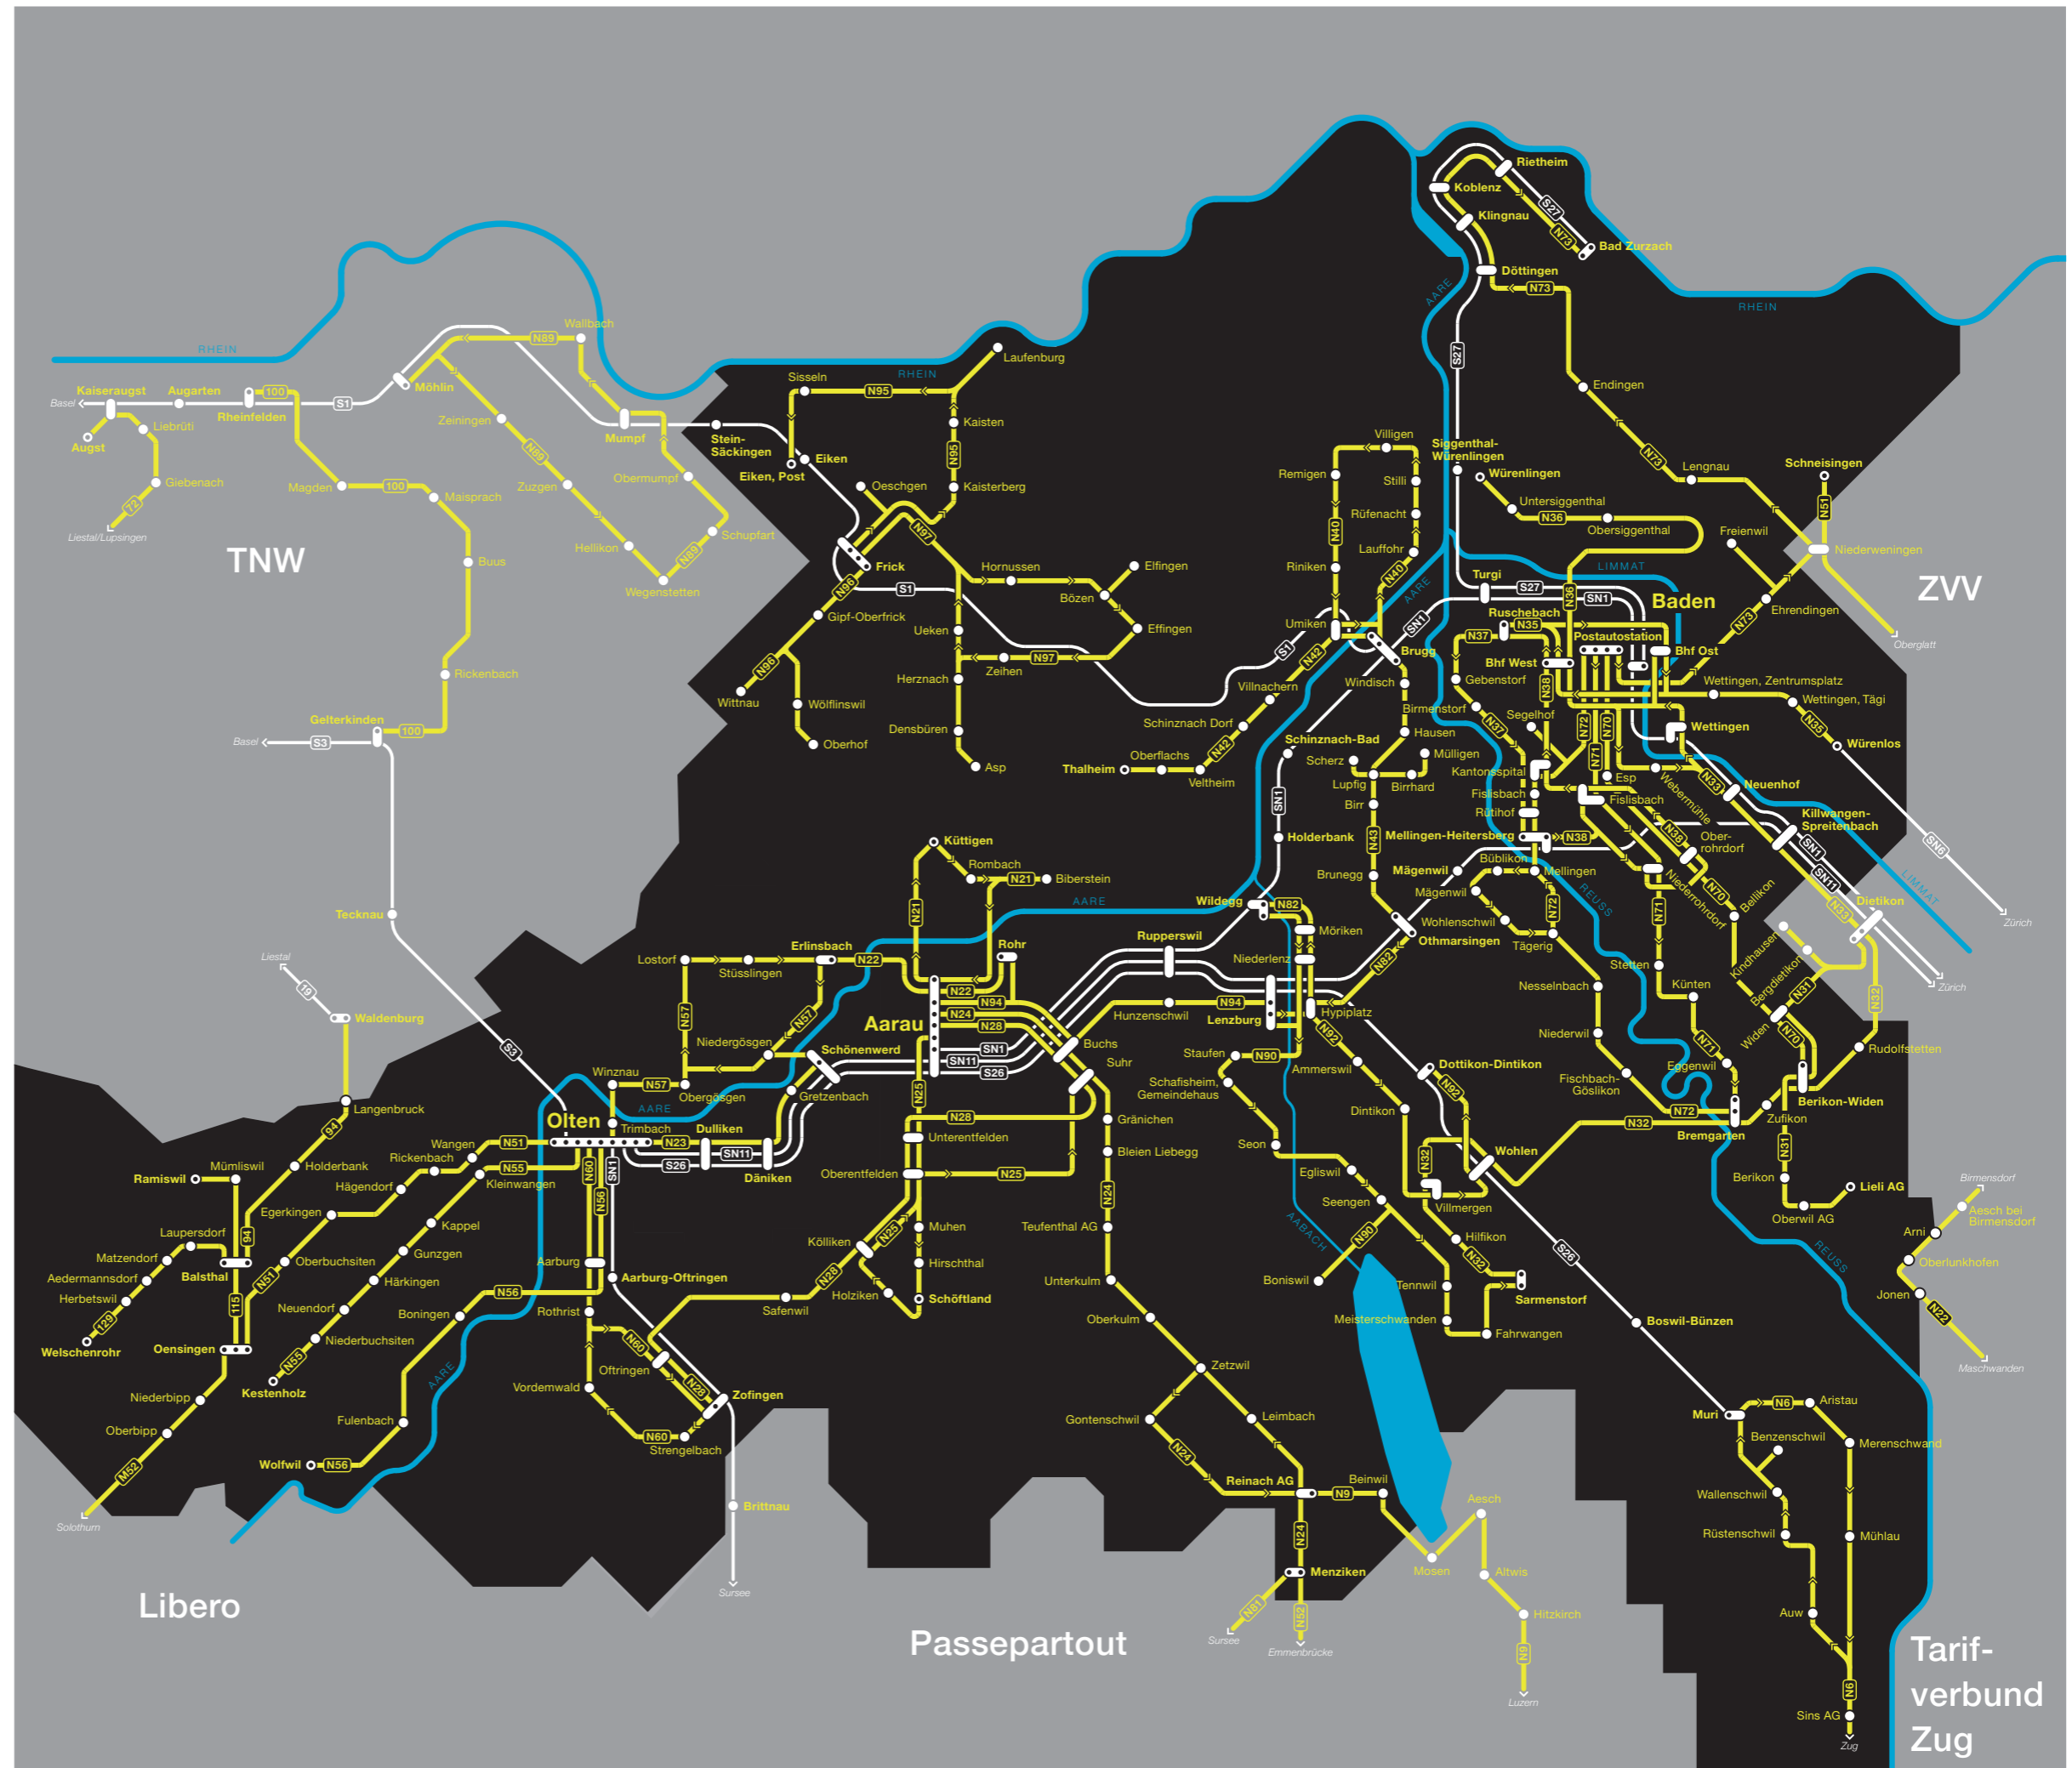

Nachtnetz

	Nachtbus
	Nacht-S-Bahn
	Endhaltestelle
	Fahrtrichtung