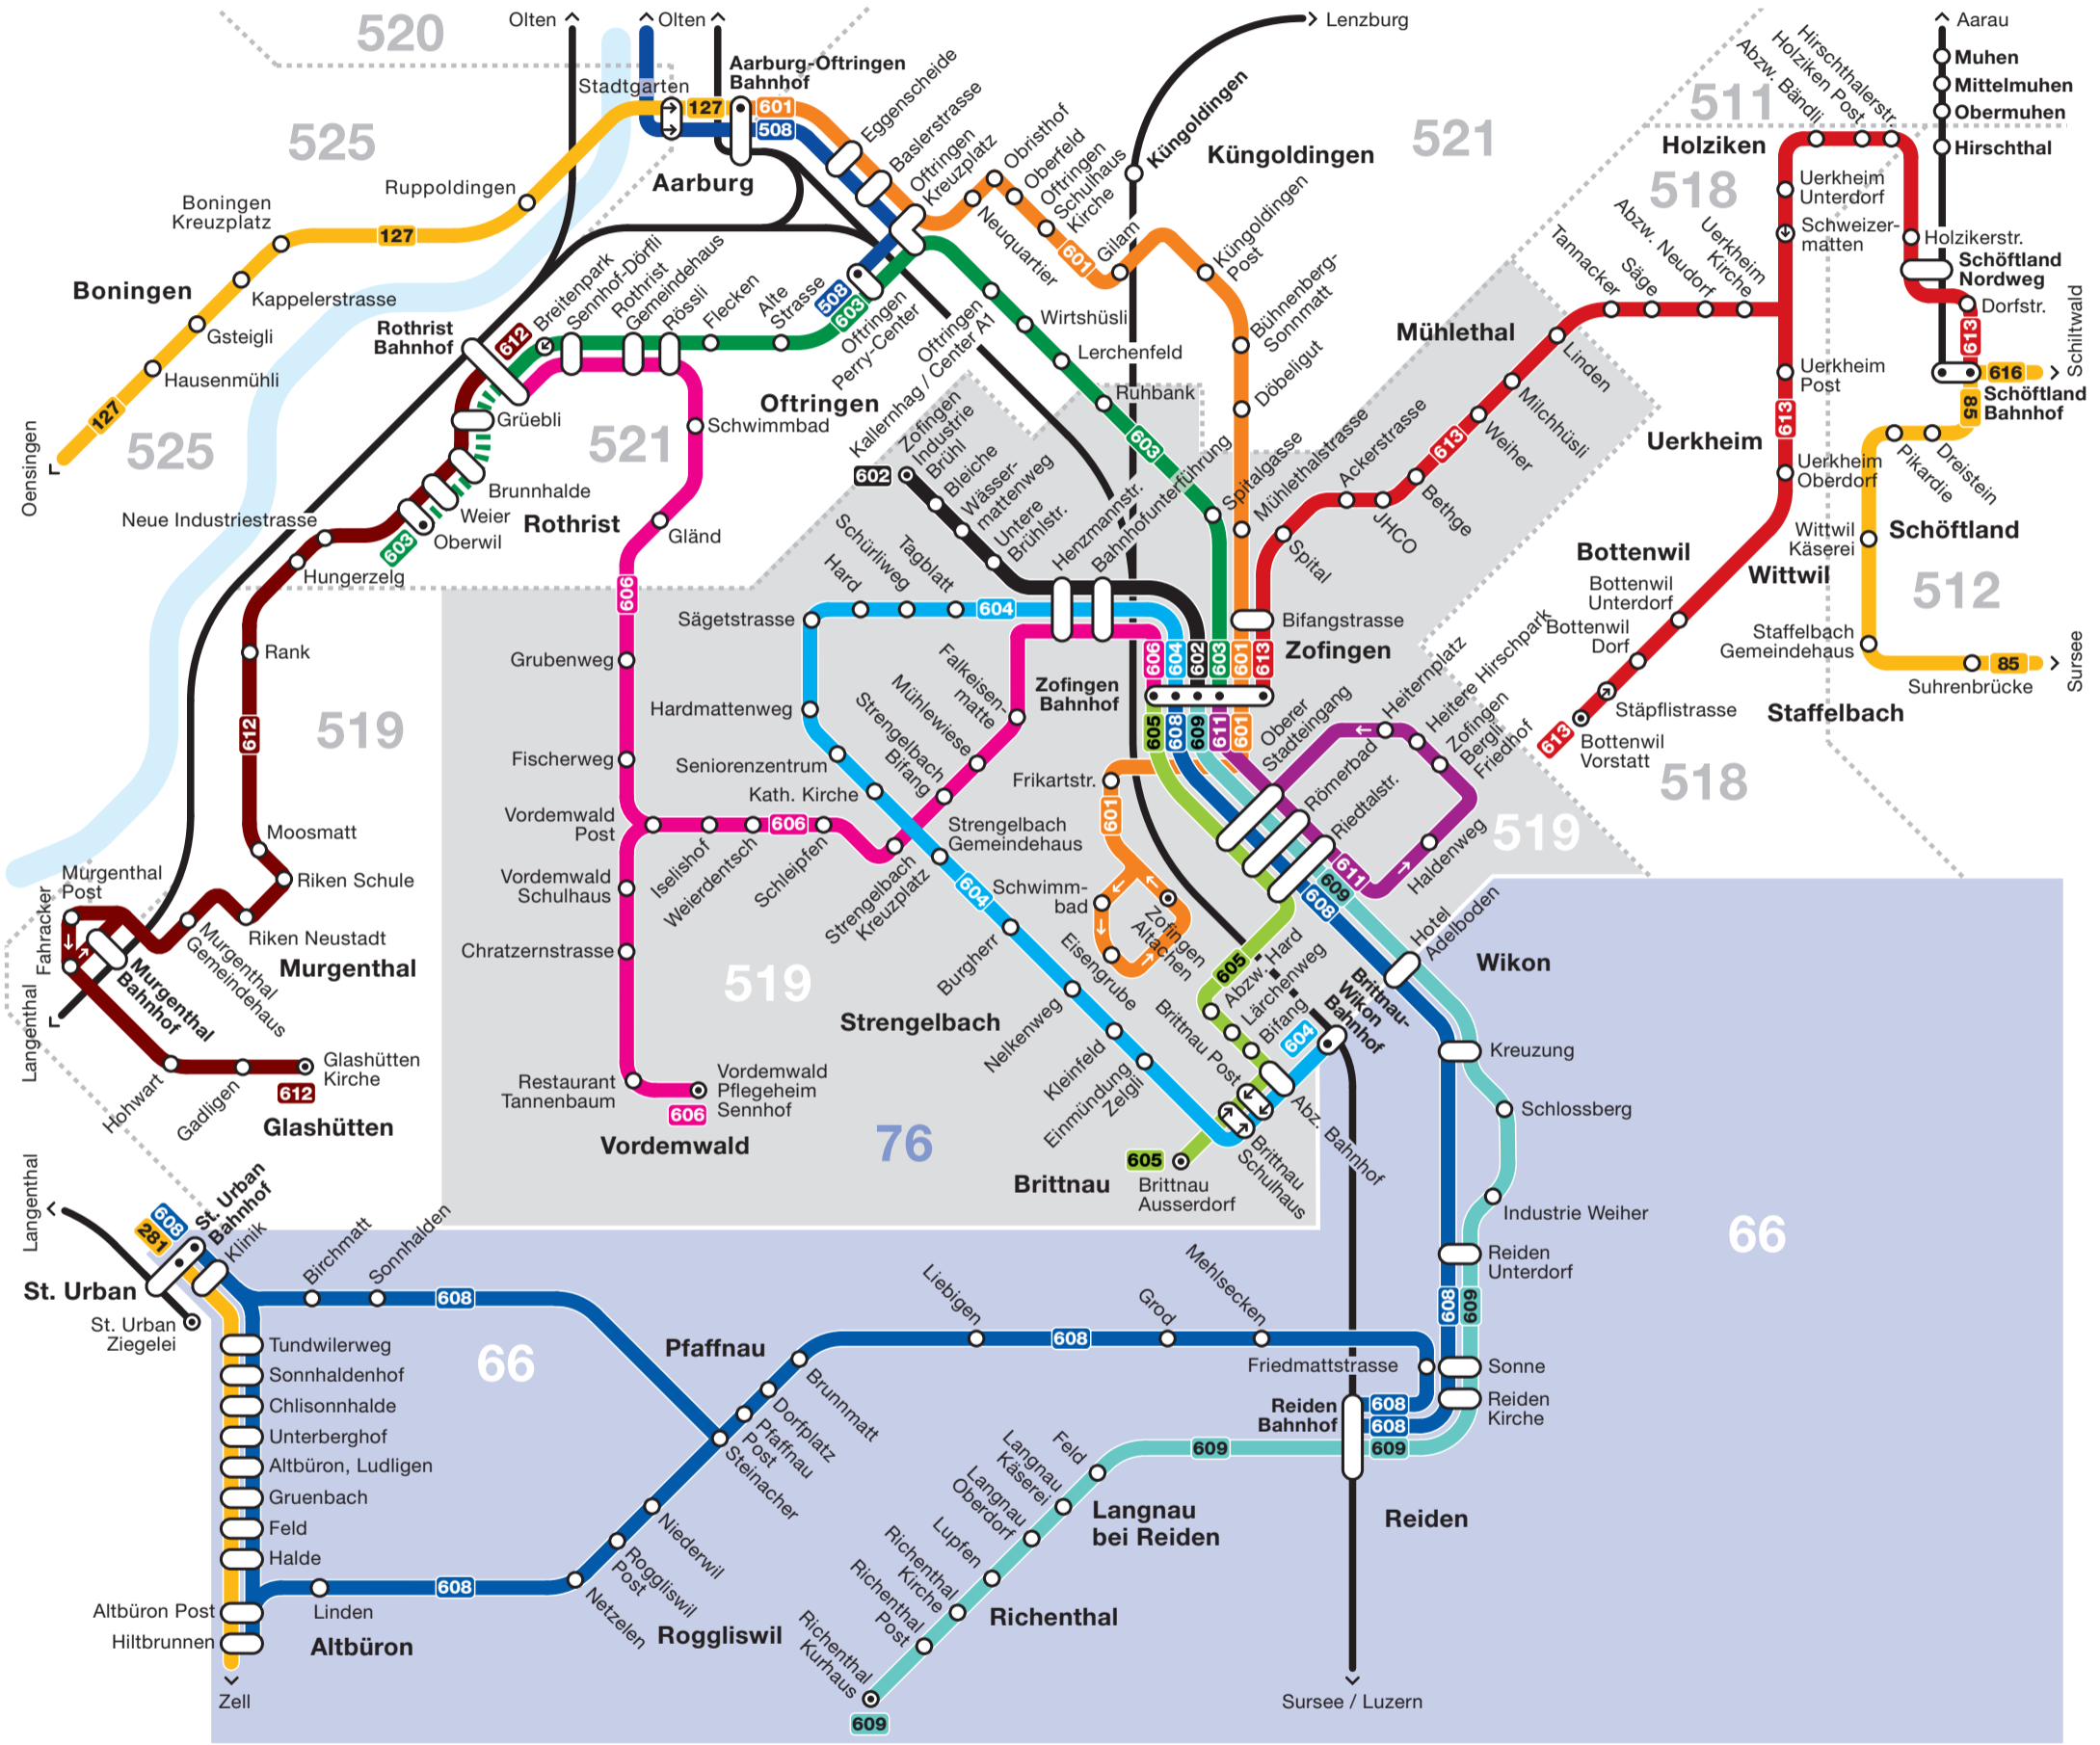

# Netzplan Region Zofingen

**Passepartout**  
Tarifverbund LU OW NW

  Tarifverbund A-Welle    
   Tarifverbünde A-Welle und Passepartout    
 519 Tarifzonen A-Welle (3-stellige Zahlen)    
   Tarifverbund Passepartout    
 66 Tarifzonen Passepartout (2-stellige Zahlen)

601 Busse    
  Bahnen    
 603 Nur teilweise bedient, siehe Fahrplan    
 ○ Haltestelle in beide Richtungen    
 ↻ Haltestelle in eine Fahrtrichtung    
 ⊙ Endhaltestelle

Gültig ab 10. Dezember 2023

[www.a-welle.ch](http://www.a-welle.ch)