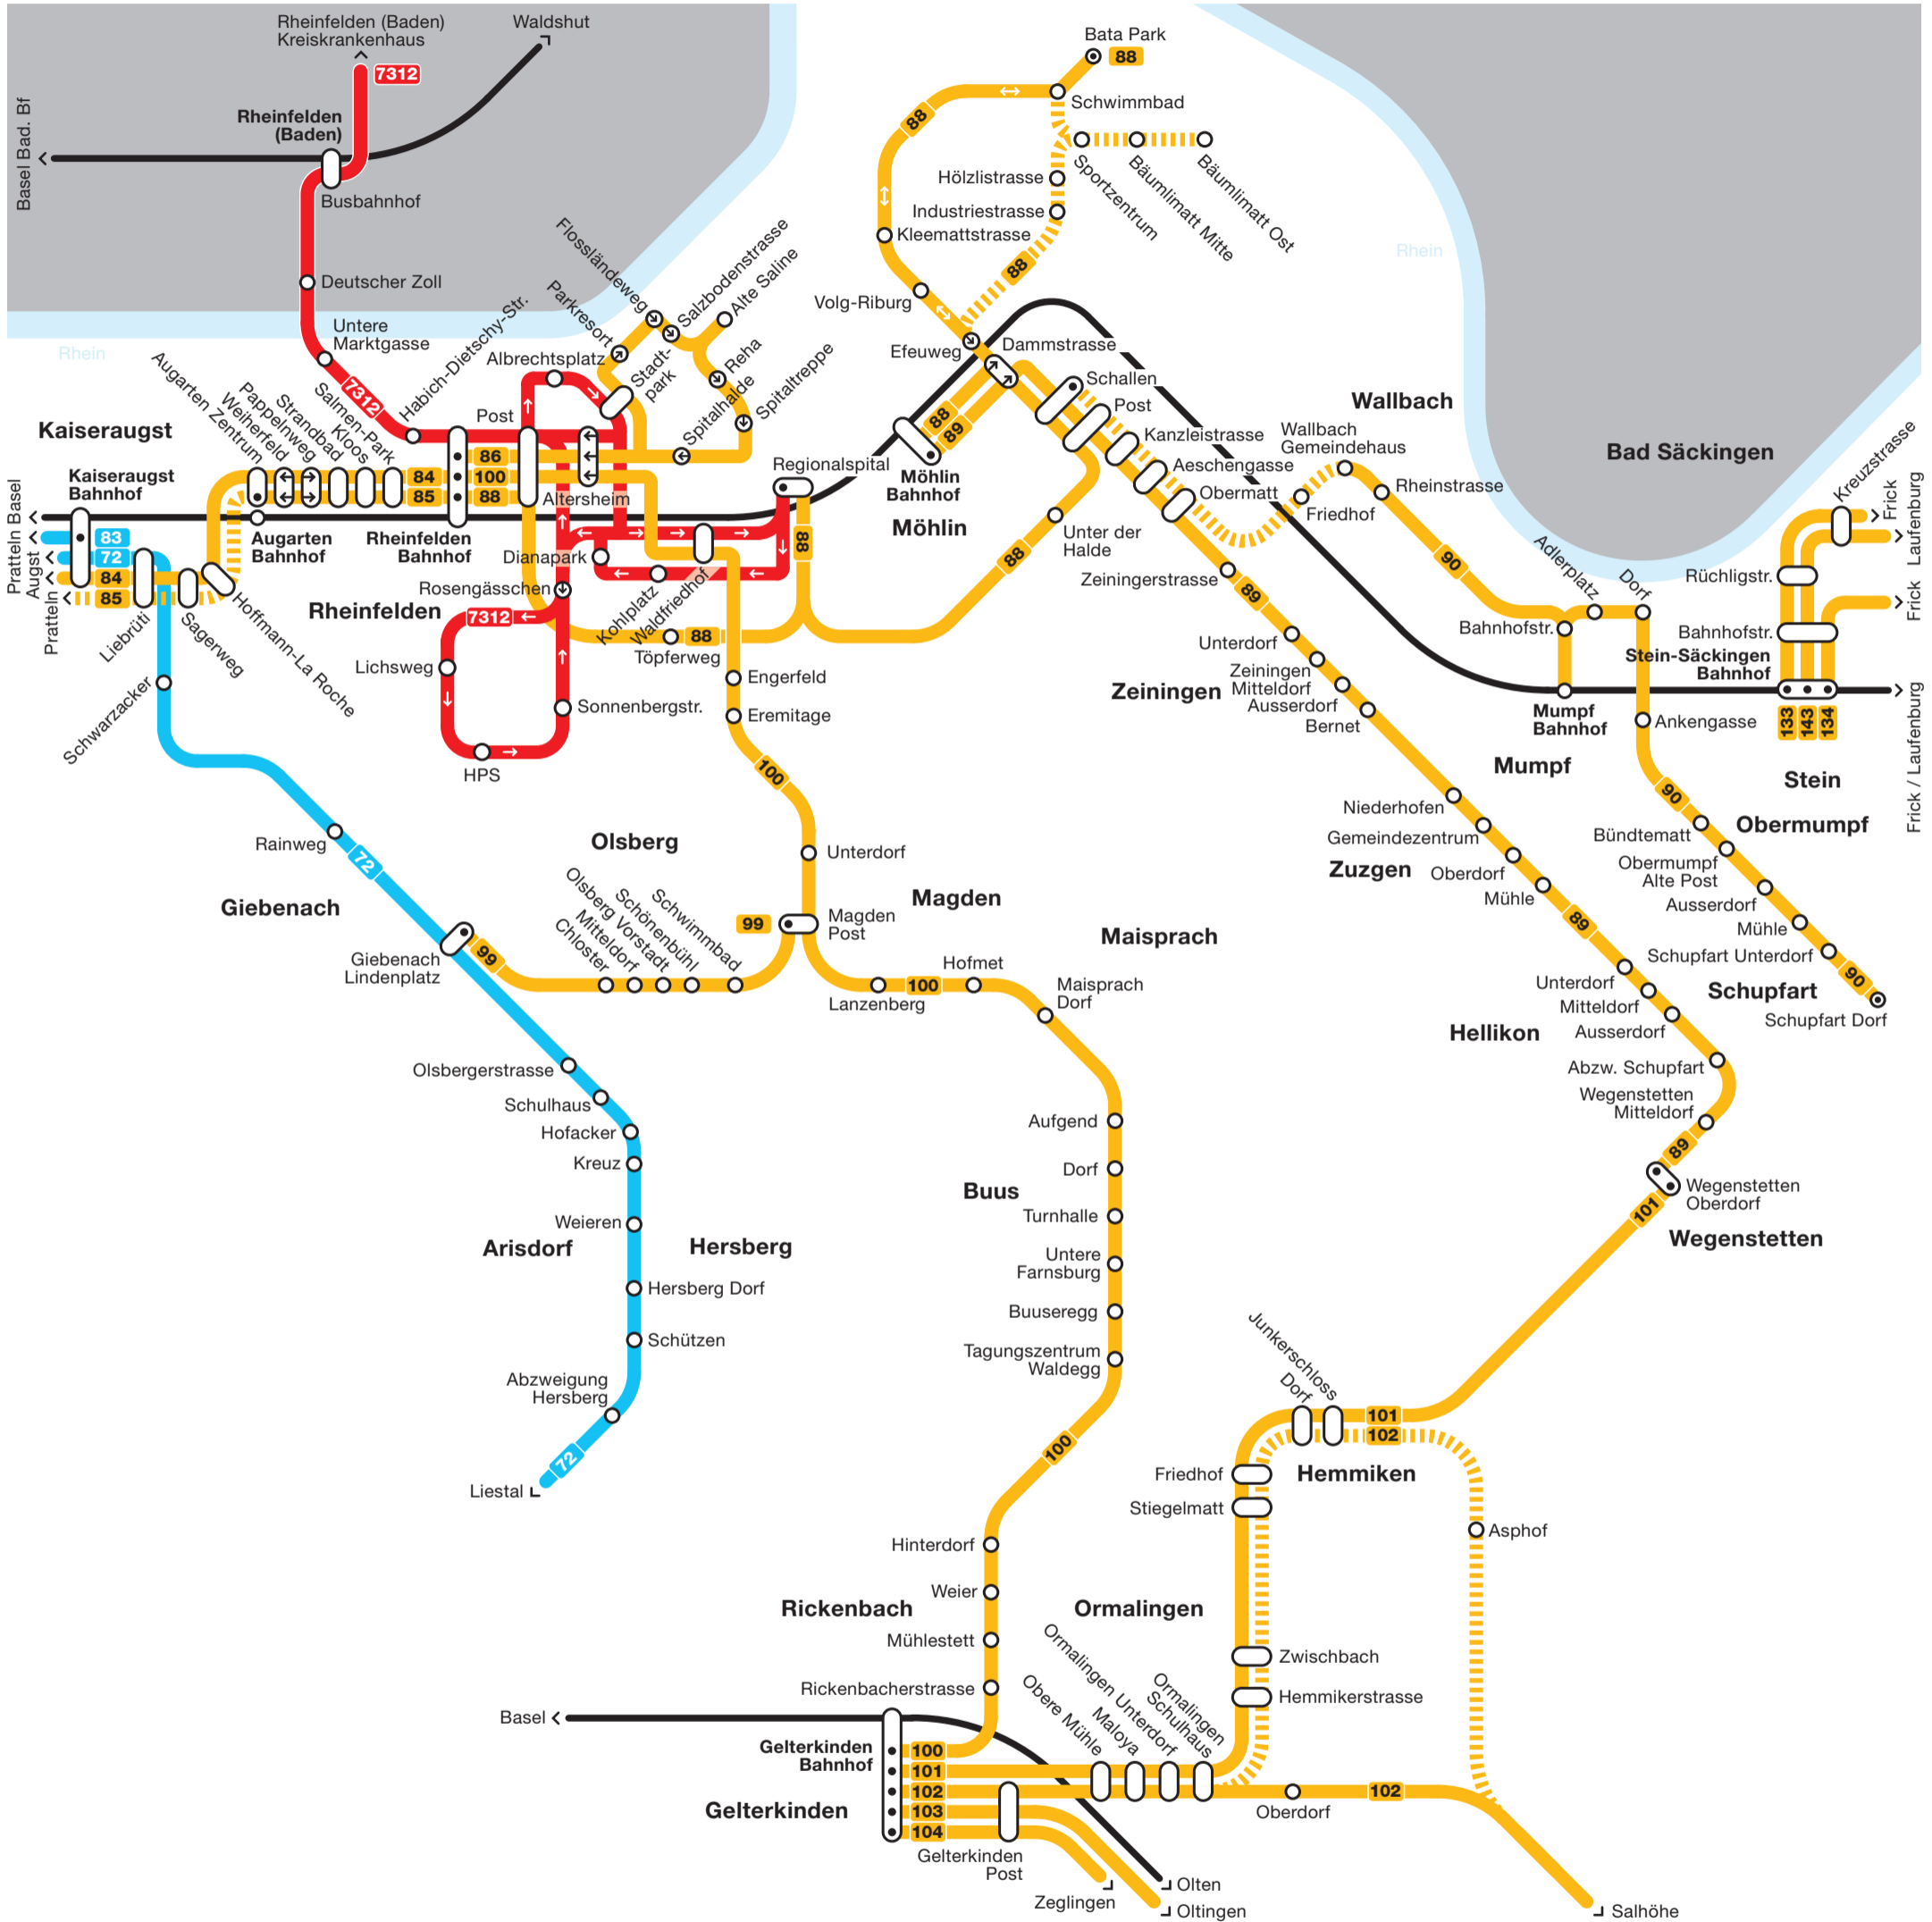

Netzplan Region unteres Fricktal

Tarifverbund Nordwestschweiz (TNW)
 Regionalverbund Lörrach (RVL)

100 Busse
 85 Nur teilweise bedient, siehe Fahrplan
 Bahnen
 Haltestelle in beide Richtungen
 Haltestelle in eine Fahrrichtung
 Endhaltestelle