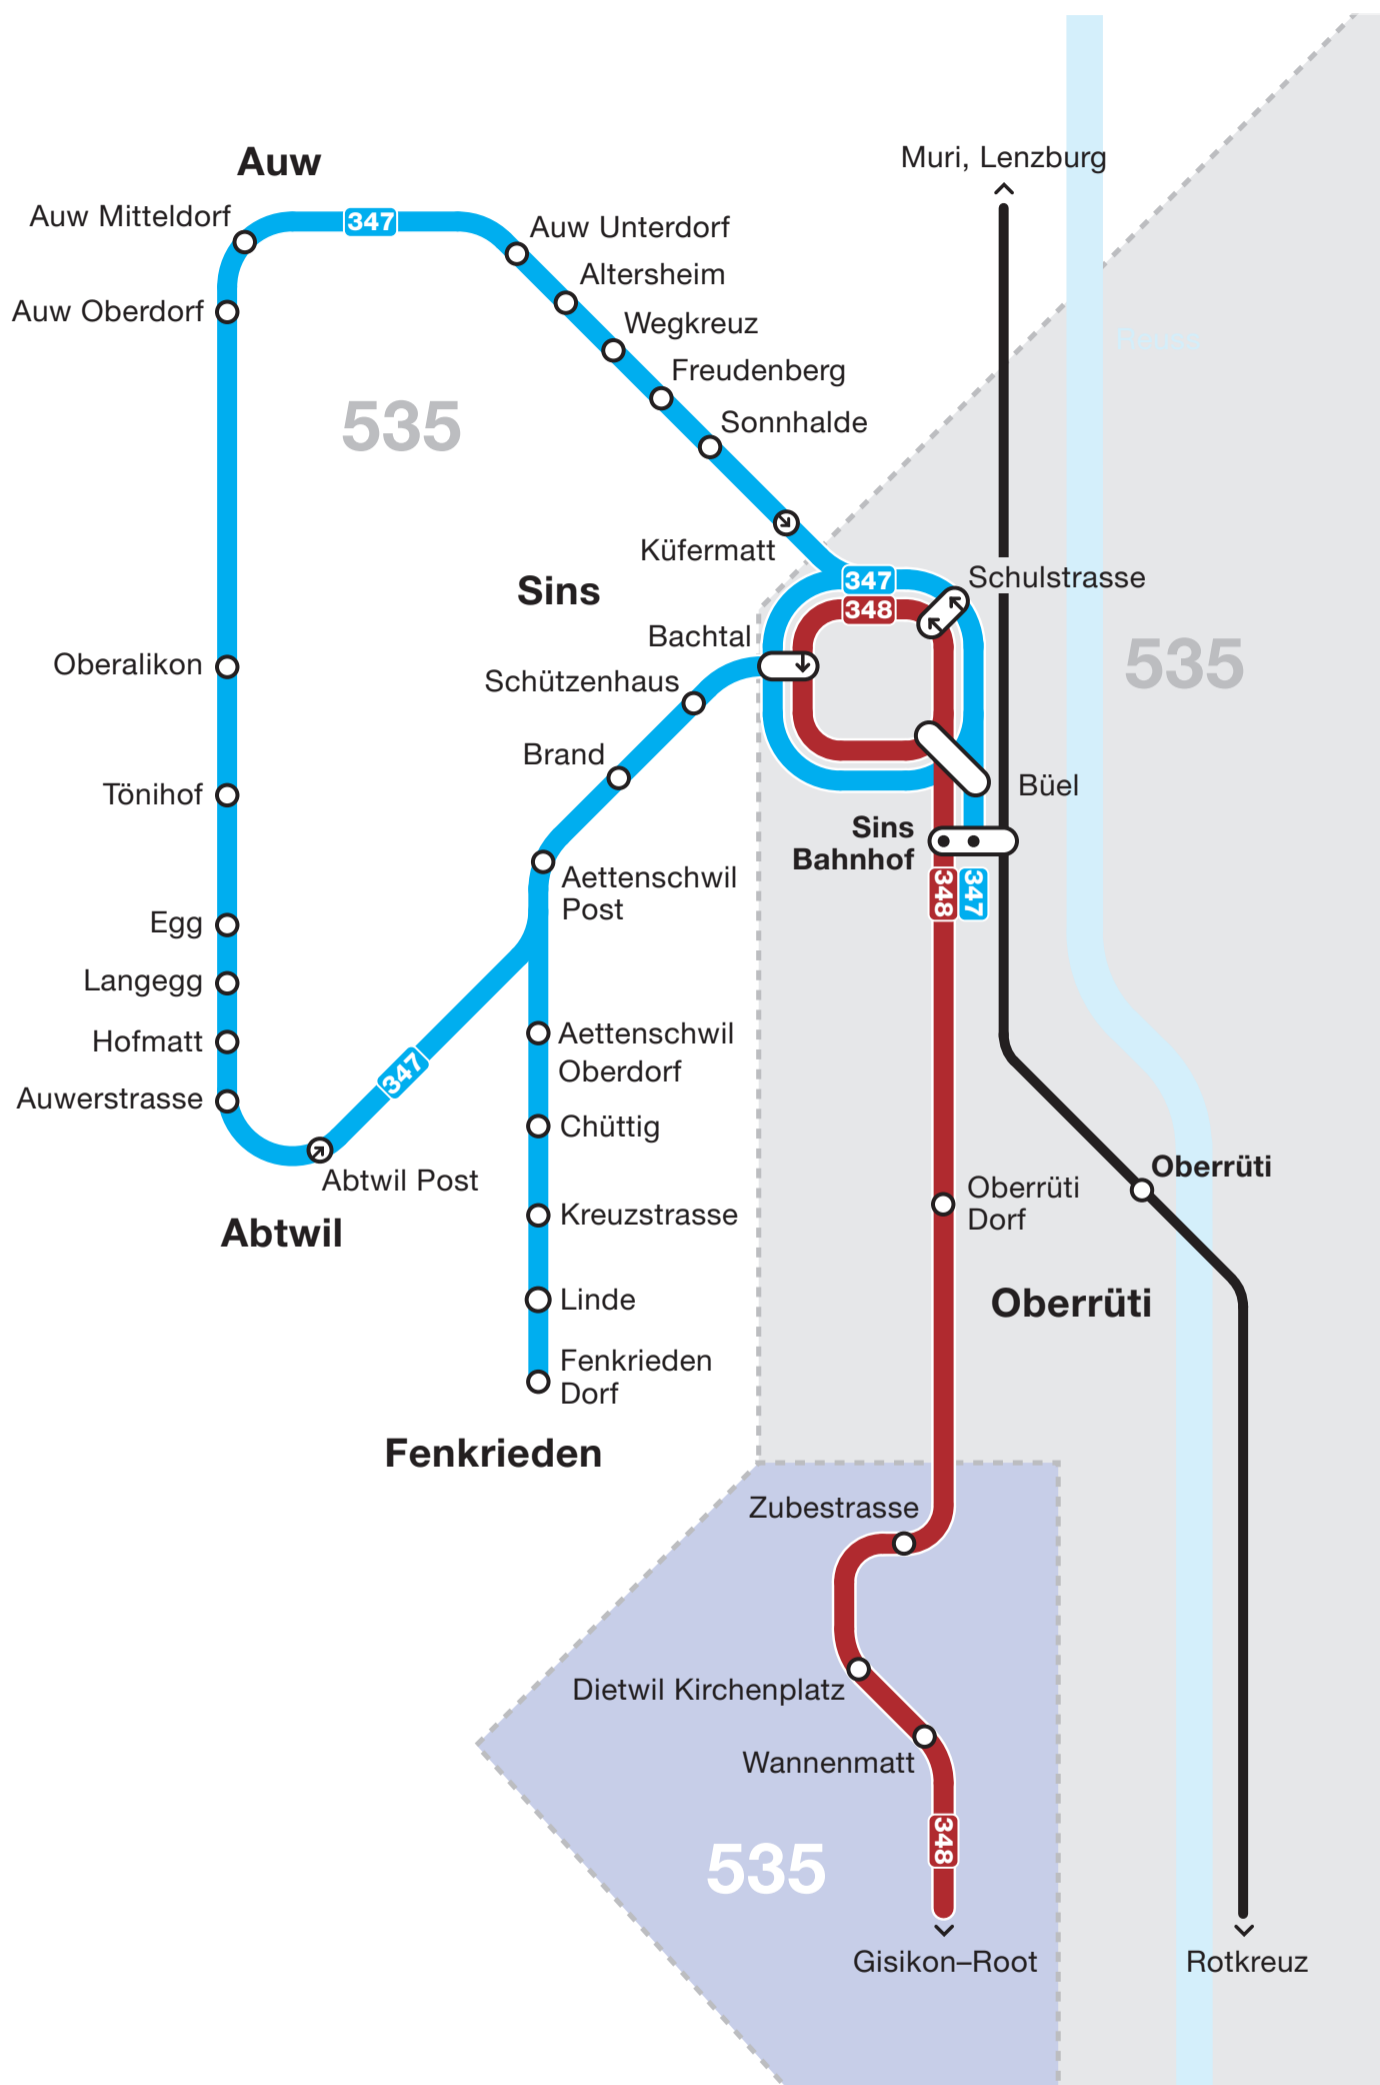

# Netzplan Region Sins

**Passepartout**  
Tarifverbund LU OW NW

☐ Tarifverbund A-Welle
☐ Tarifverbünde A-Welle und Tarifverbund Zug
☐ Tarifverbünde A-Welle und Passepartout
☐ 535 Tarifzonen A-Welle

☐ 347 Busse
— Bahnen
○ Haltestelle in beide Richtungen
⤴ Haltestelle in eine Fahrtrichtung
⊙ Endhaltestelle

Gültig ab 10. Dezember 2023

[www.a-welle.ch](http://www.a-welle.ch)