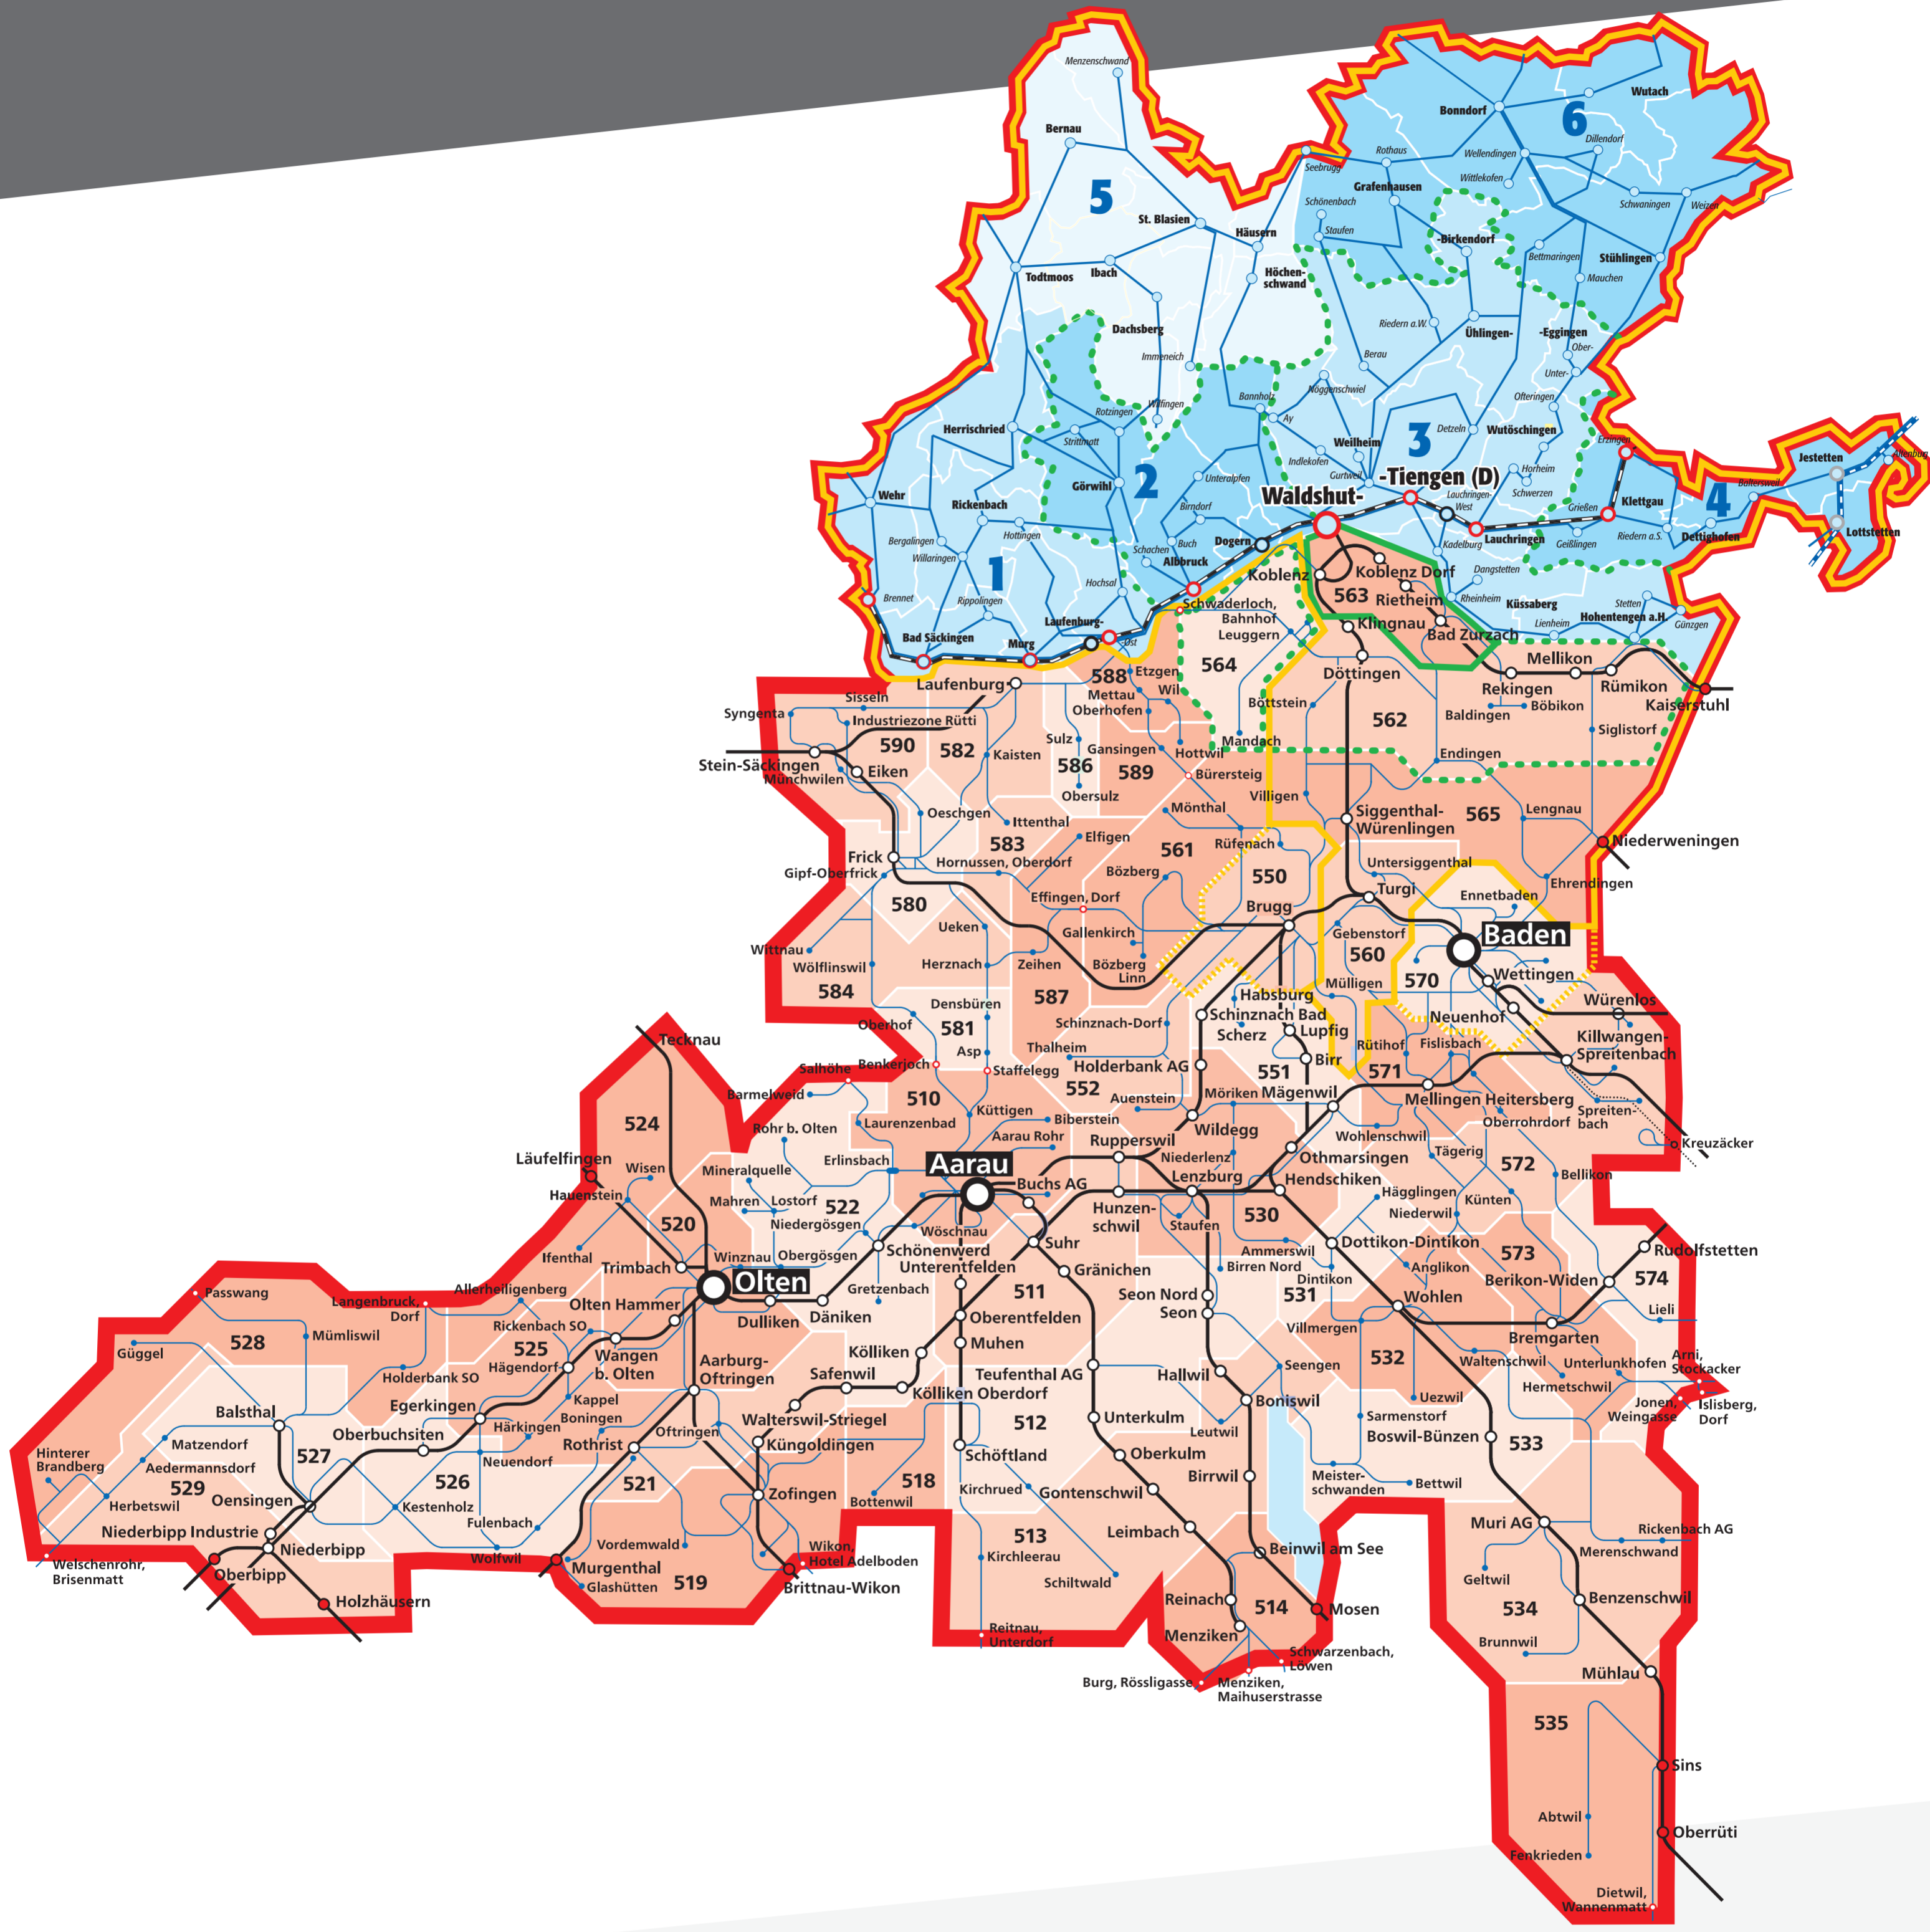

HochRhein TICKET

Die Zonenvarianten

Mini WTV-Zone 2 oder 3 + A-Welle-Zone 563 und wahlweise die Zone 562 oder 564

Midi alle WTV-Zonen + A-Welle Zonen 560, 562, 563, 565 und wahlweise die Zone 550 oder 570

Maxi alle WTV-Zonen + alle Zonen der A-Welle