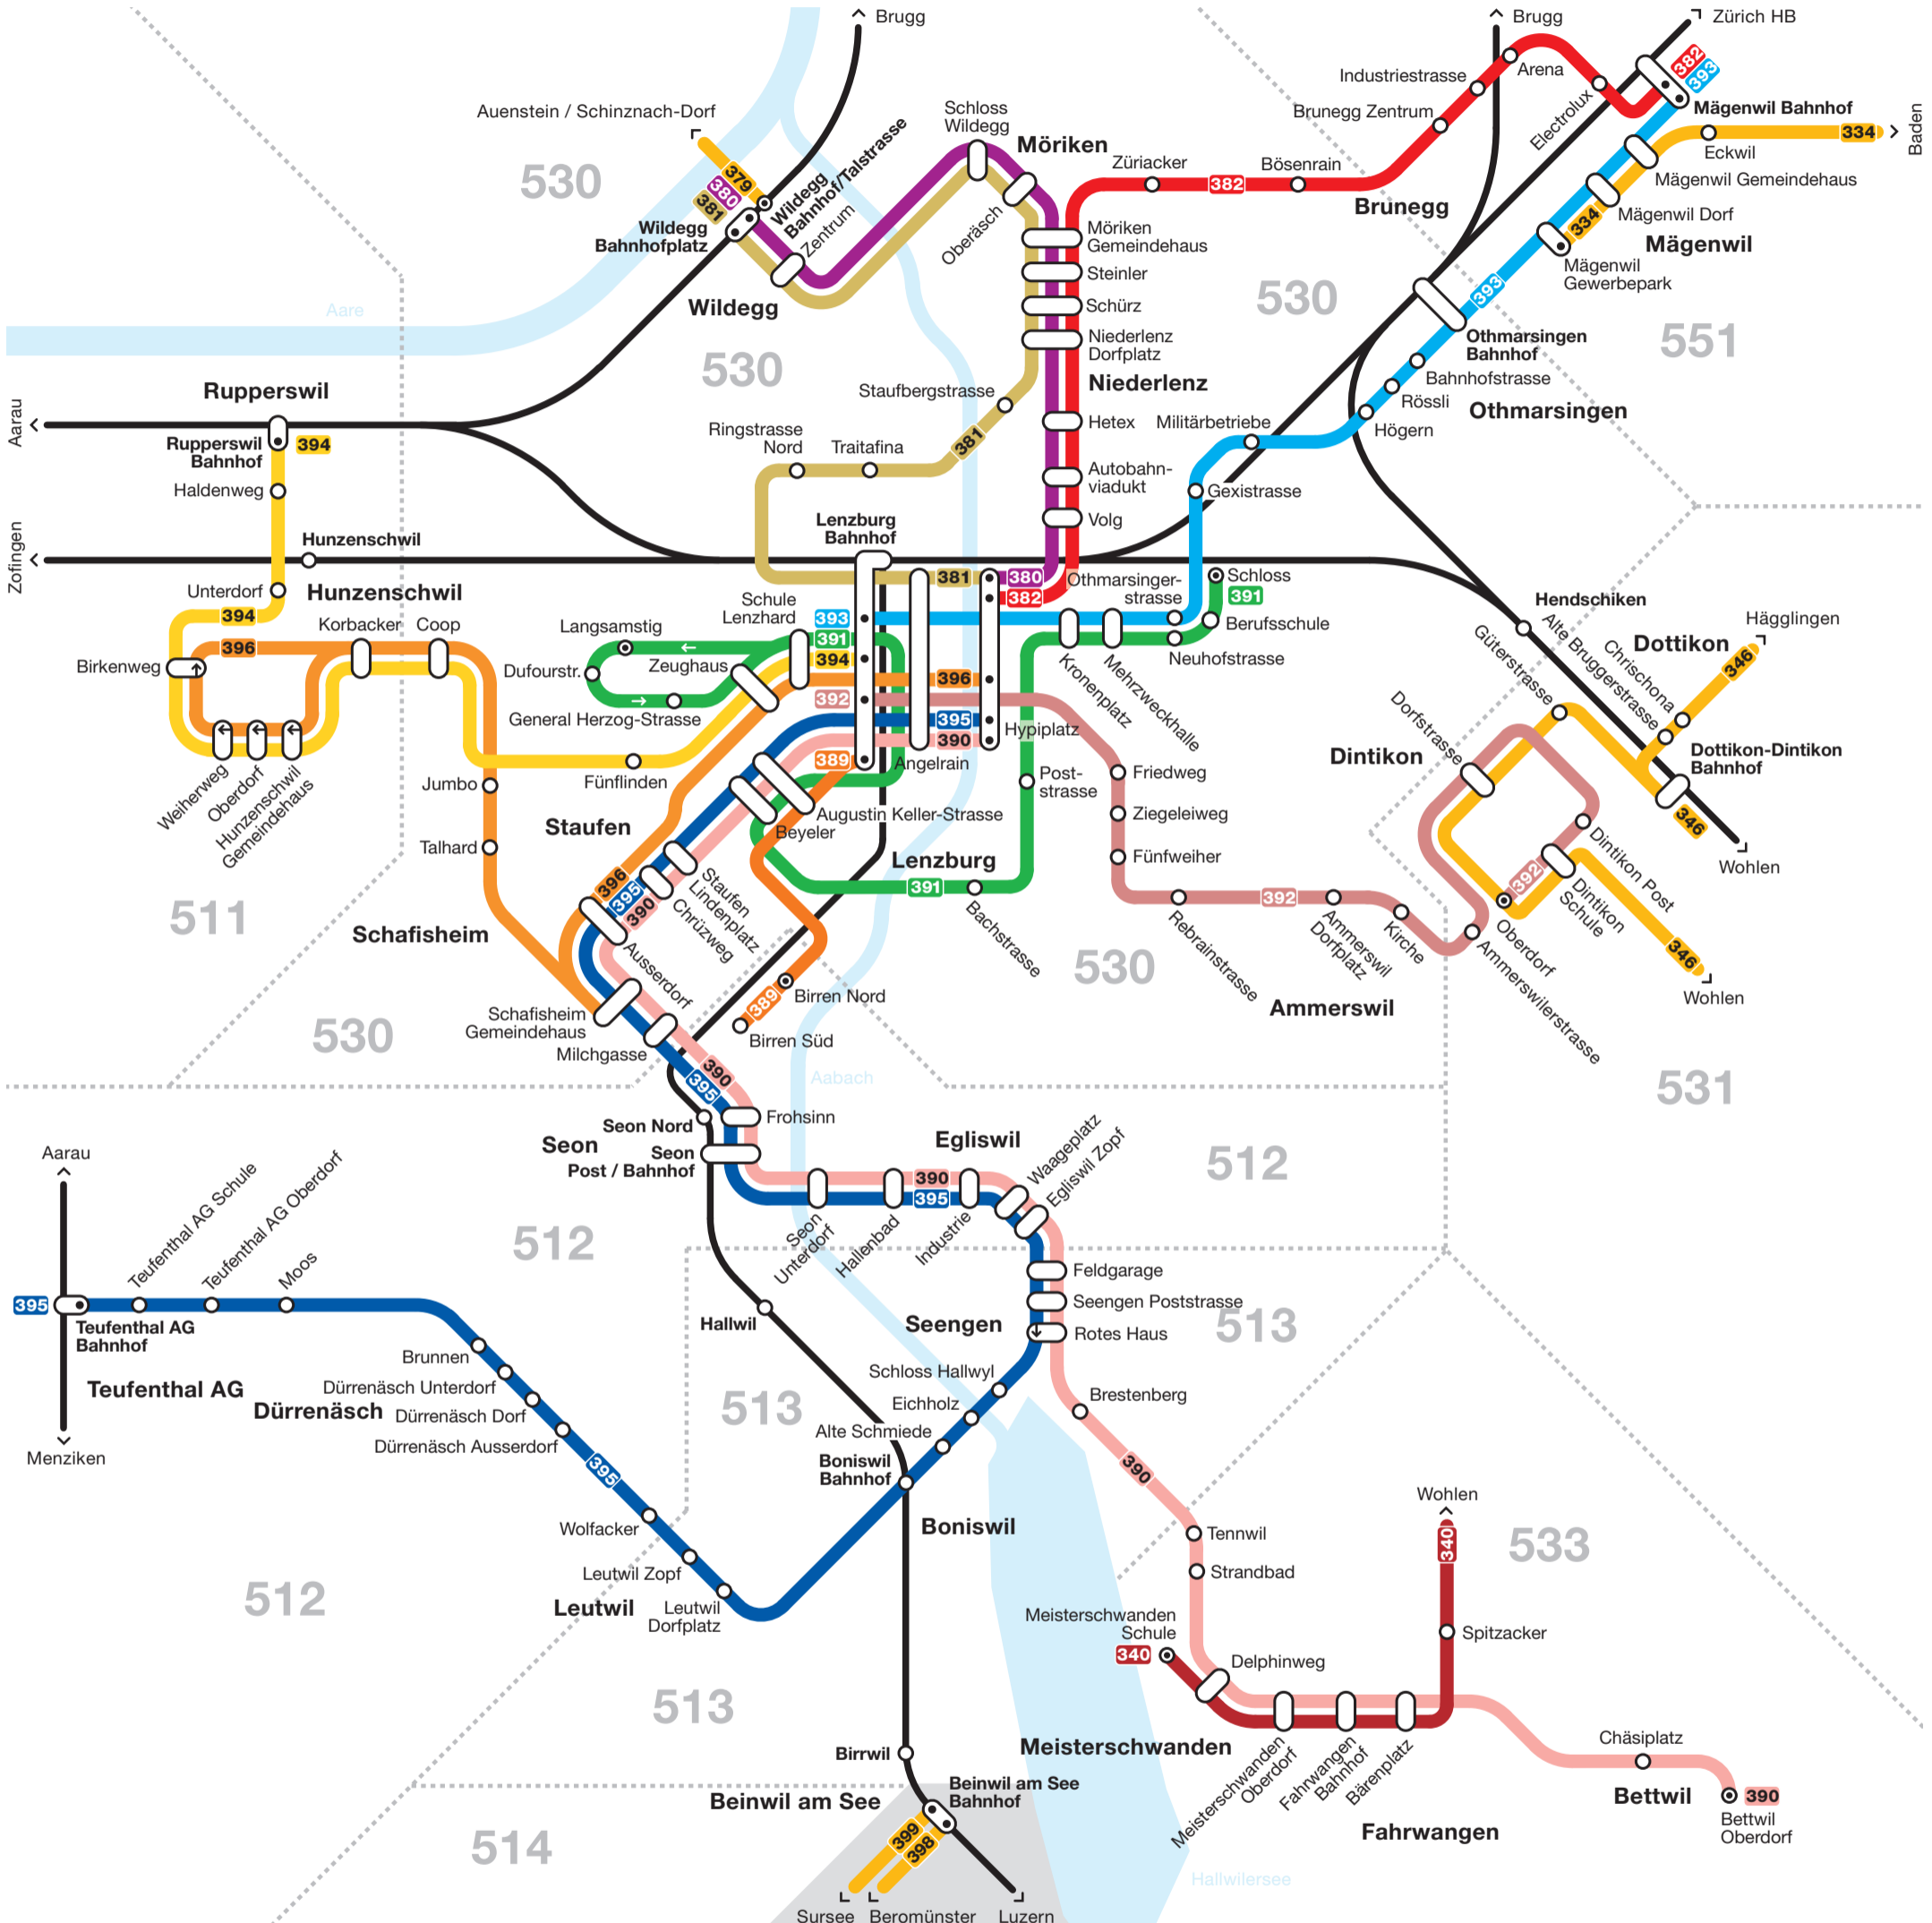

Netzplan Region Lenzburg

Tarifverbund A-Welle
 Tarifverbünde A-Welle und Passetpartout
 530 Tarifzonen A-Welle

382 Busse
 Bahnen
 Haltestelle in beide Richtungen

↑
 Haltestelle in eine Fahrtrichtung

⊙
 Endhaltestelle

Gültig ab 10. Dezember 2023

www.a-welle.ch