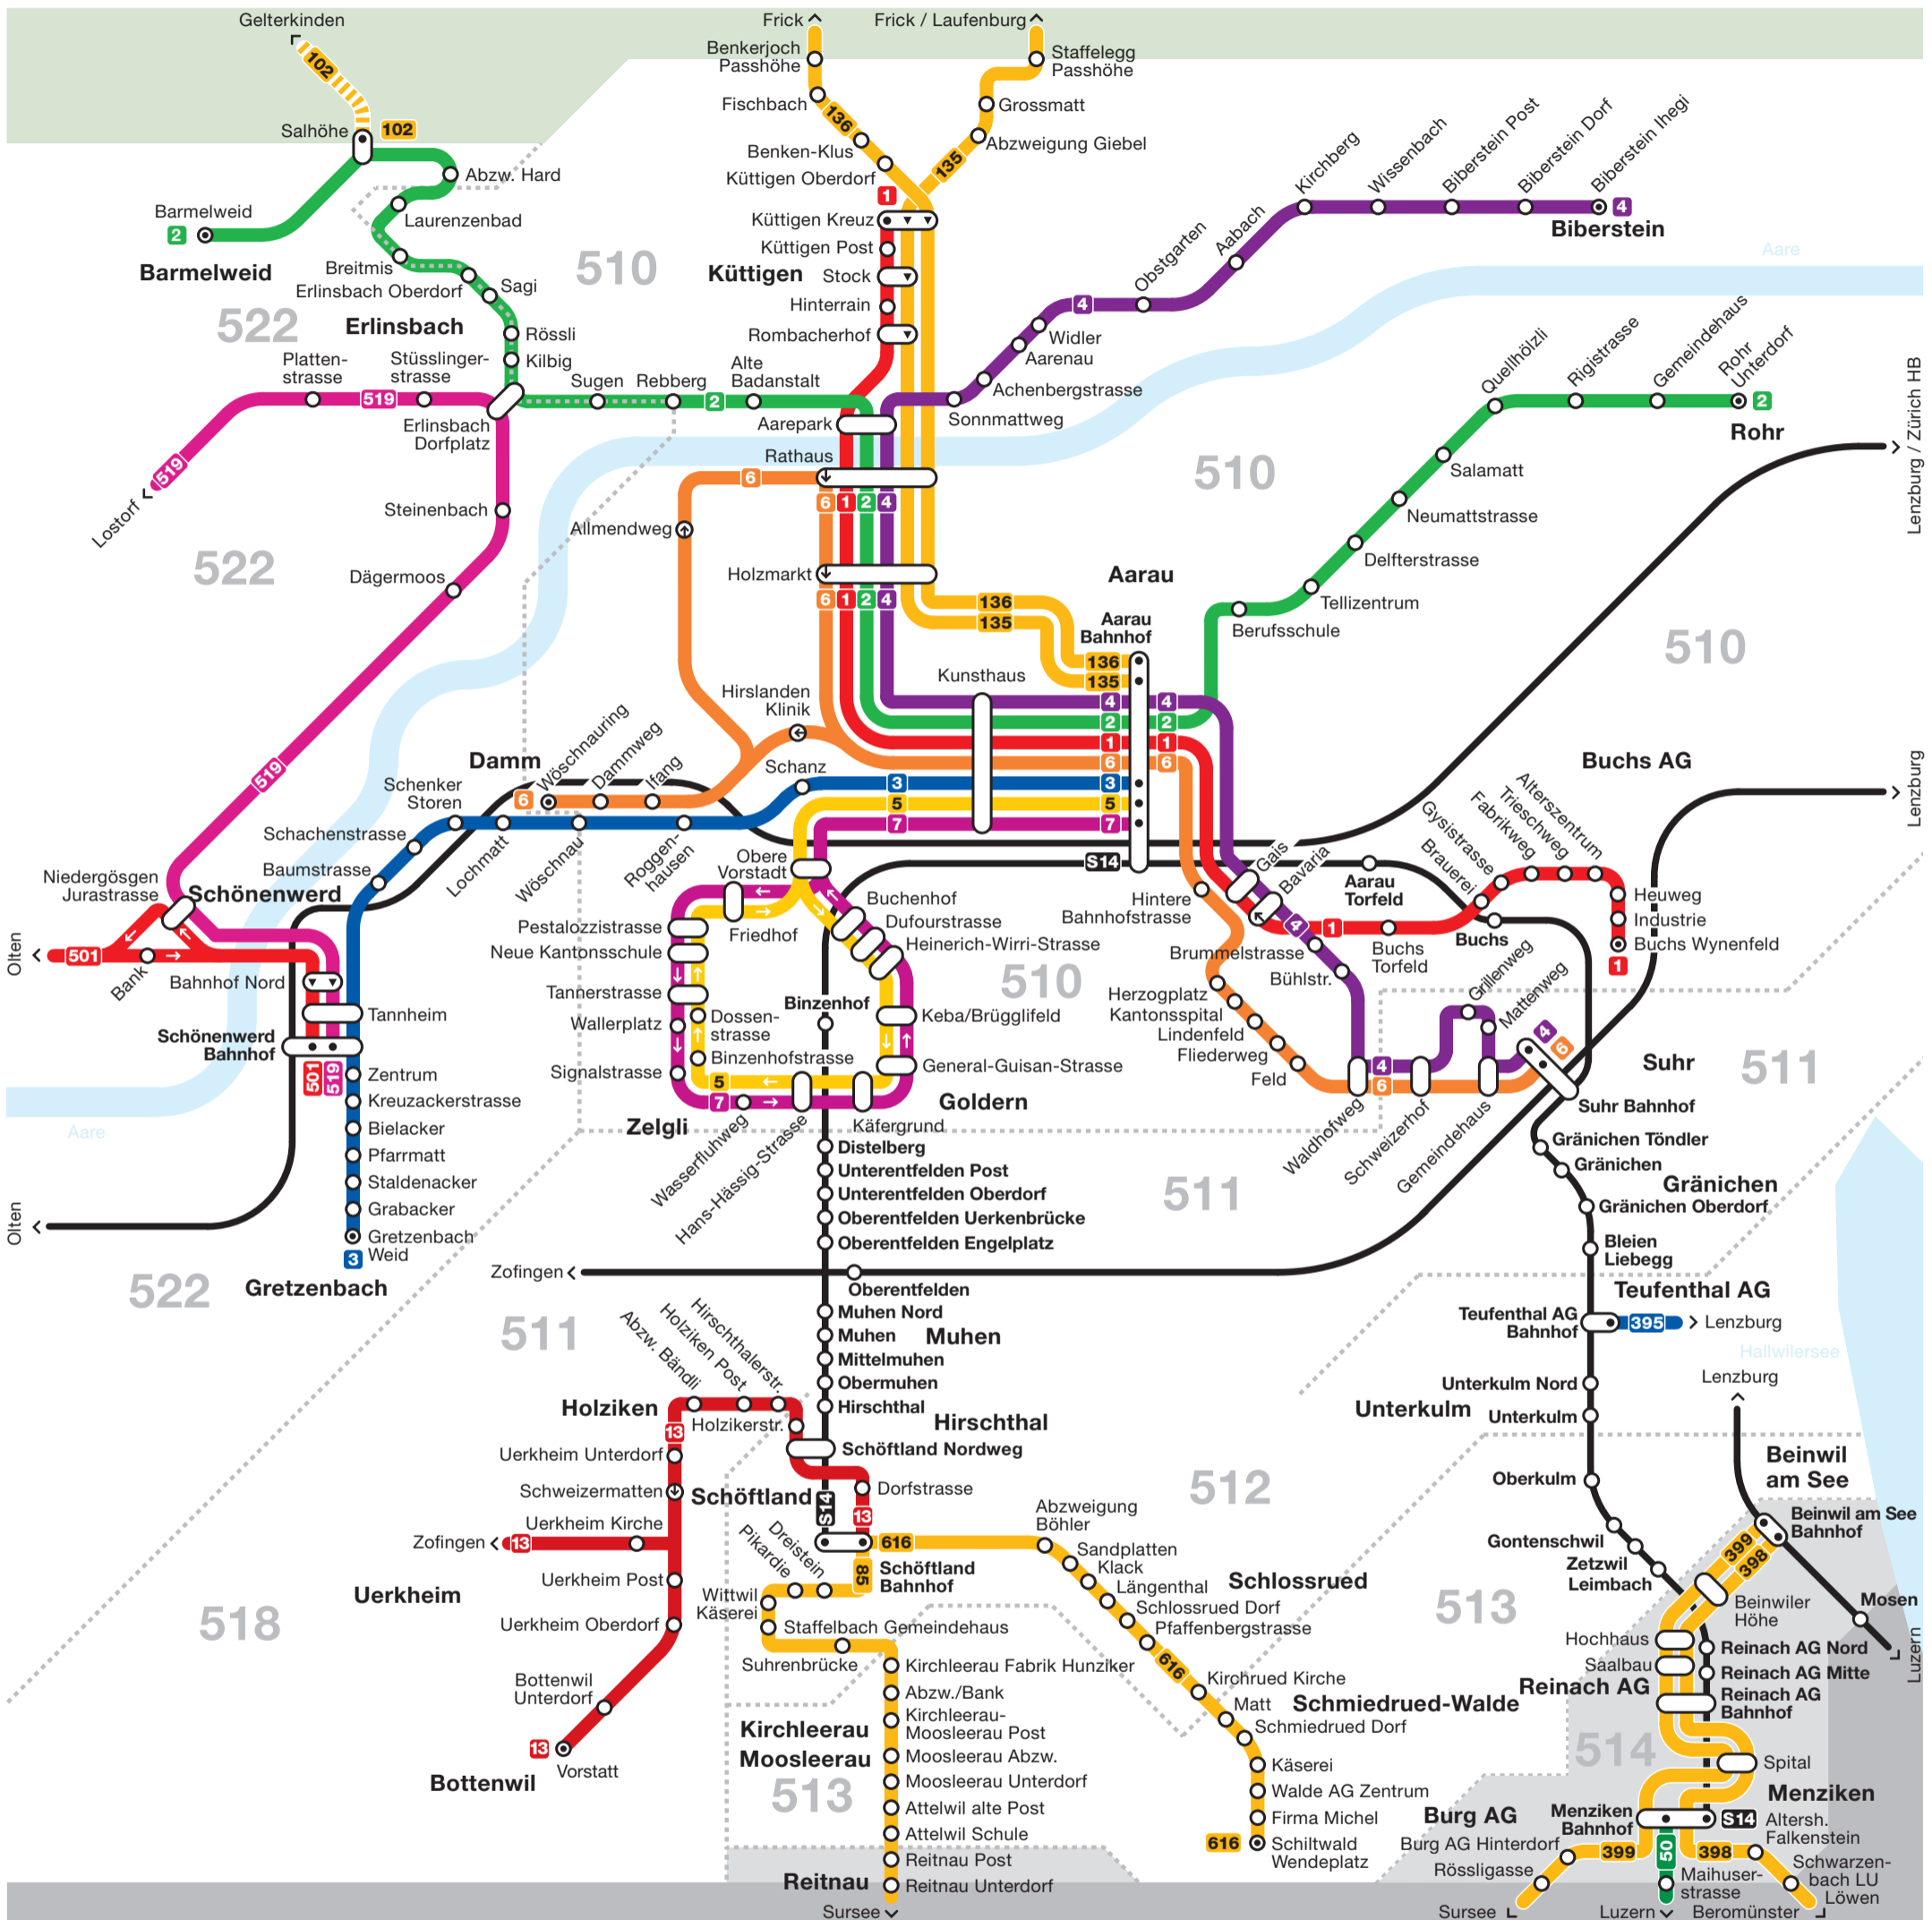

# Netzplan Region Aarau

Tarifverbund A-Welle
  Tarifverbünde A-Welle und Passepartout
  Tarifverbund Passepartout
  Tarifverbund Nordwestschweiz (TNW)
  Tarifzonen A-Welle

1 Busse
  Bahnen
  Haltestelle in beide Richtungen
  Haltestelle in eine Fahrtrichtung
  Endhaltestelle
  In die angezeigte Fahrtrichtung darf nur ausgestiegen werden

Gültig ab 10. Dezember 2023

[www.a-welle.ch](http://www.a-welle.ch)