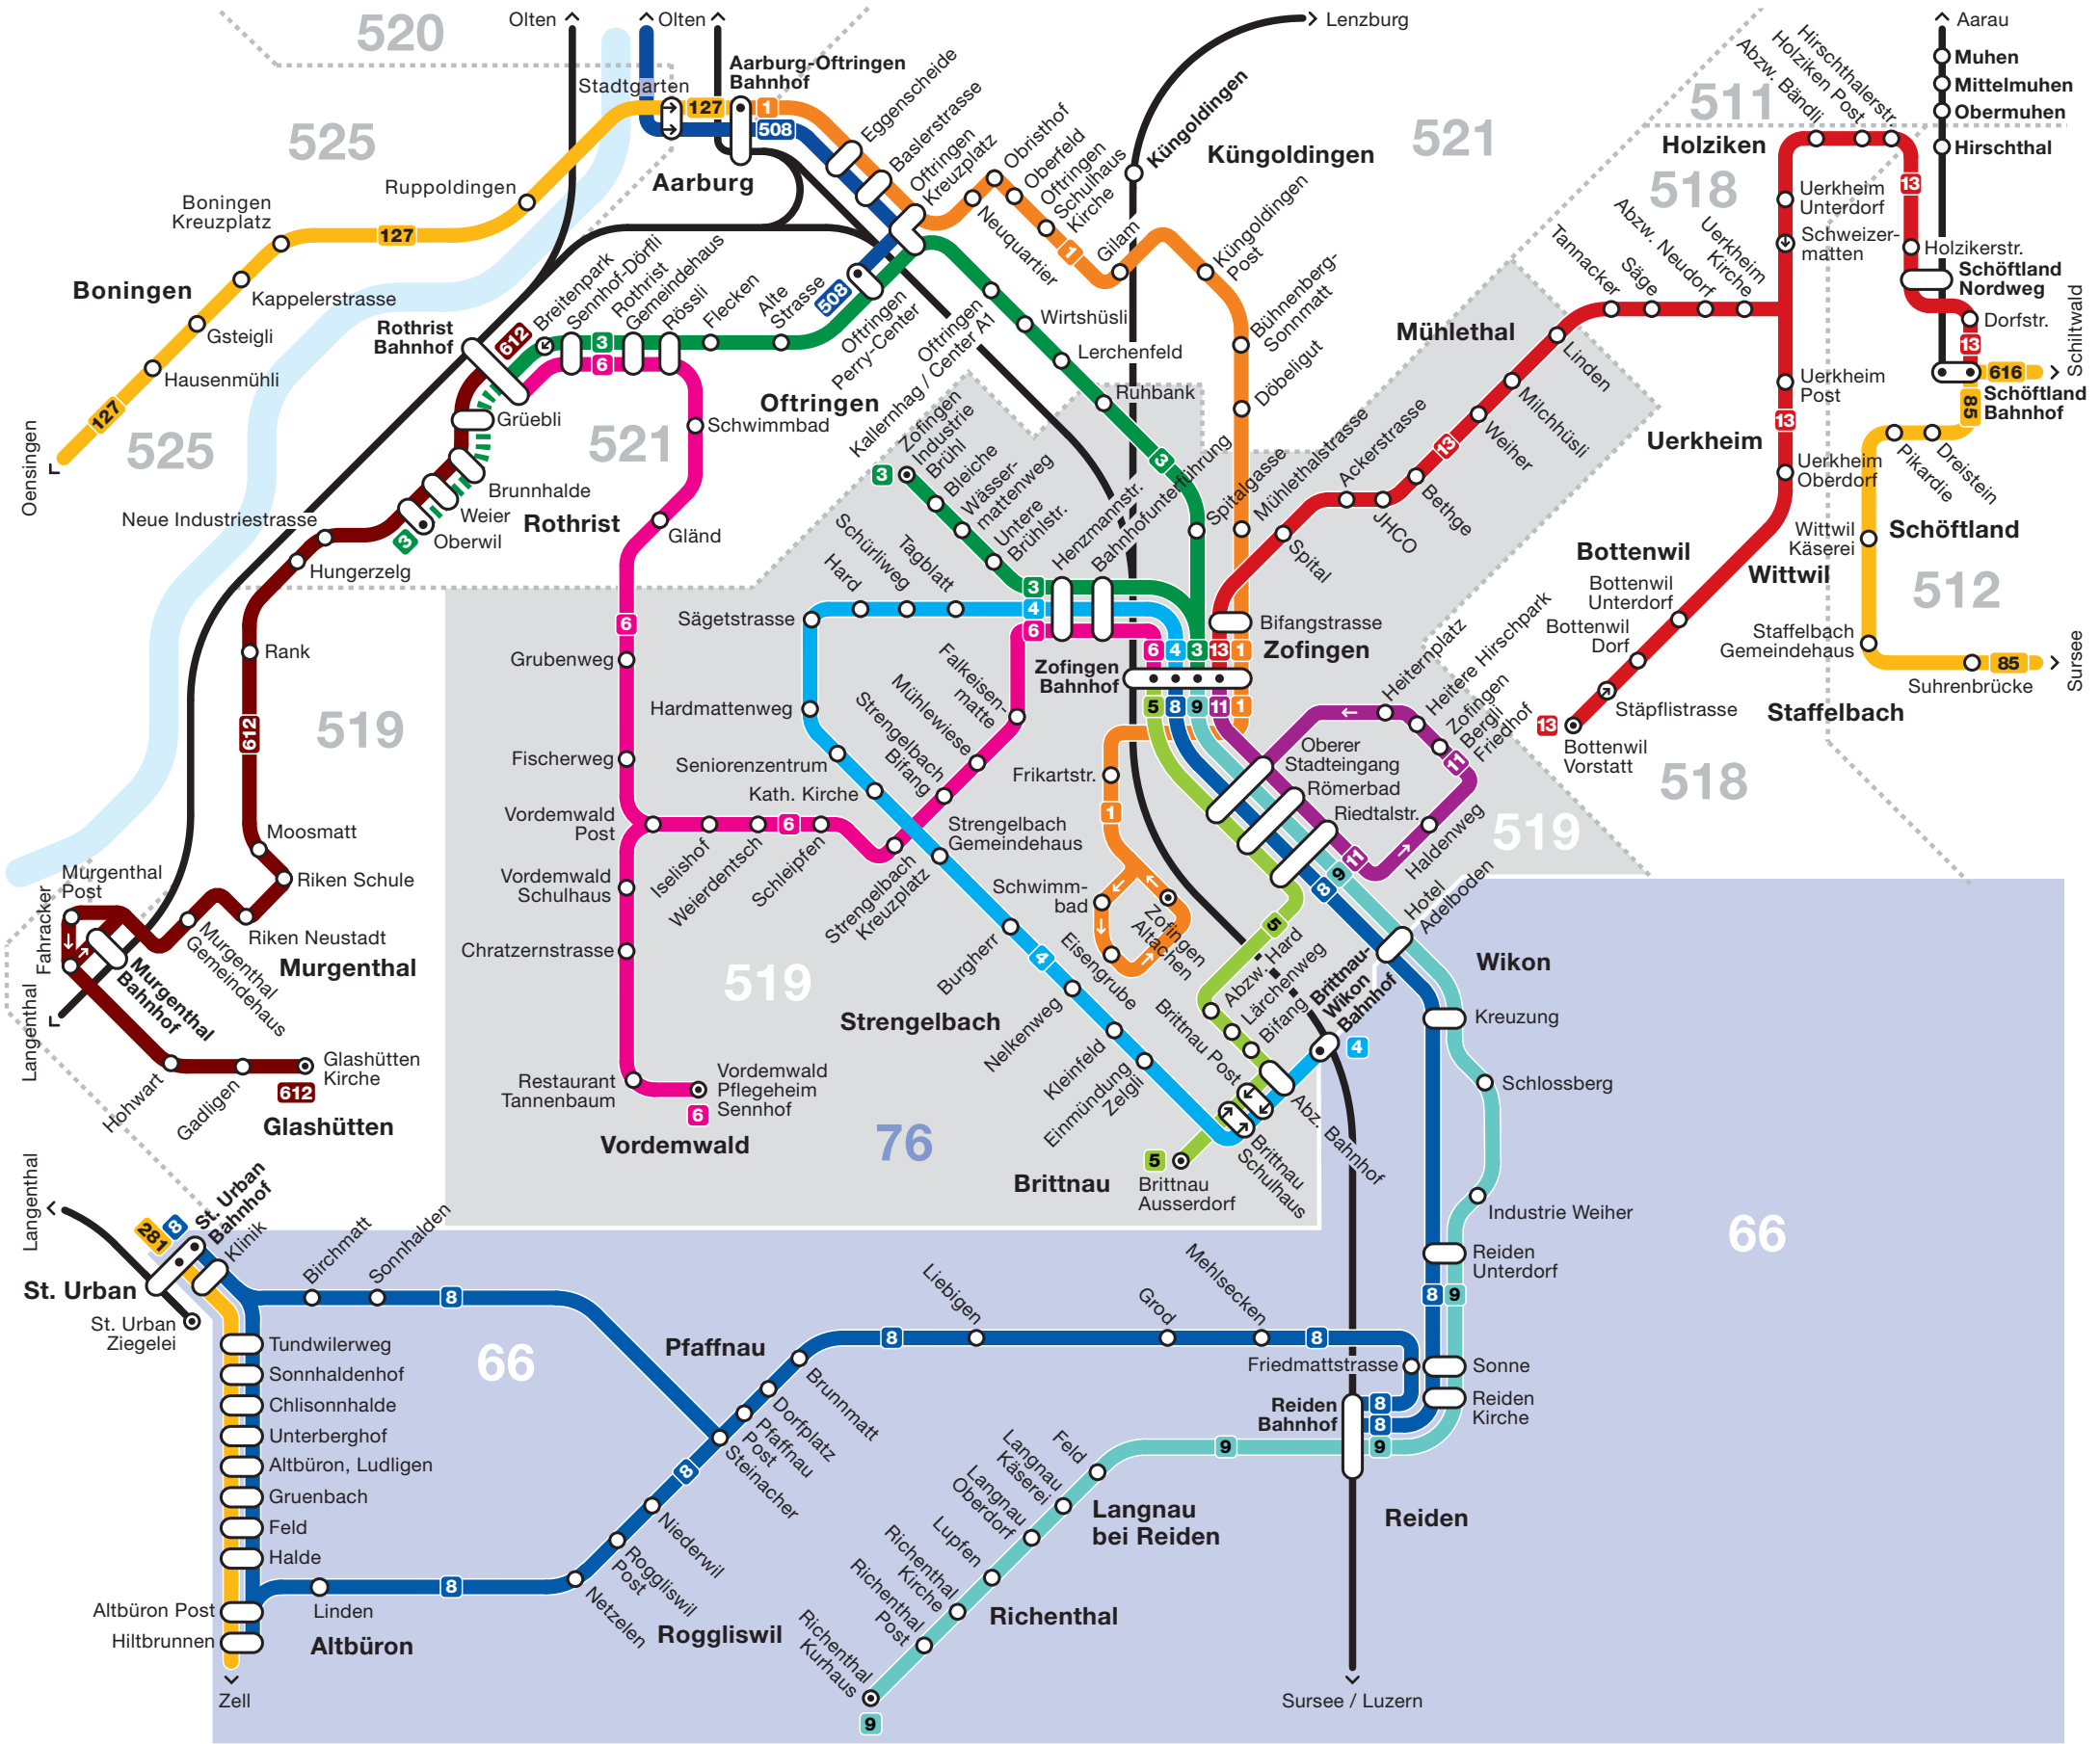

Netzplan Region Zofingen

Passepartout
Tarifverbund LU OW NW

 Tarifverbund A-Welle
 Tarifverbünde A-Welle und Passepartout
 519 Tarifzonen A-Welle (3-stellige Zahlen)
 Tarifverbund Passepartout
 66 Tarifzonen Passepartout (2-stellige Zahlen)

1 Busse
 Bahnen
3 Nur teilweise bedient, siehe Fahrplan
○ Haltestelle in beide Richtungen
⤴ Haltestelle in eine Fahrtrichtung
⊙ Endhaltestelle

Gültig ab 11. Dezember 2022

www.a-welle.ch