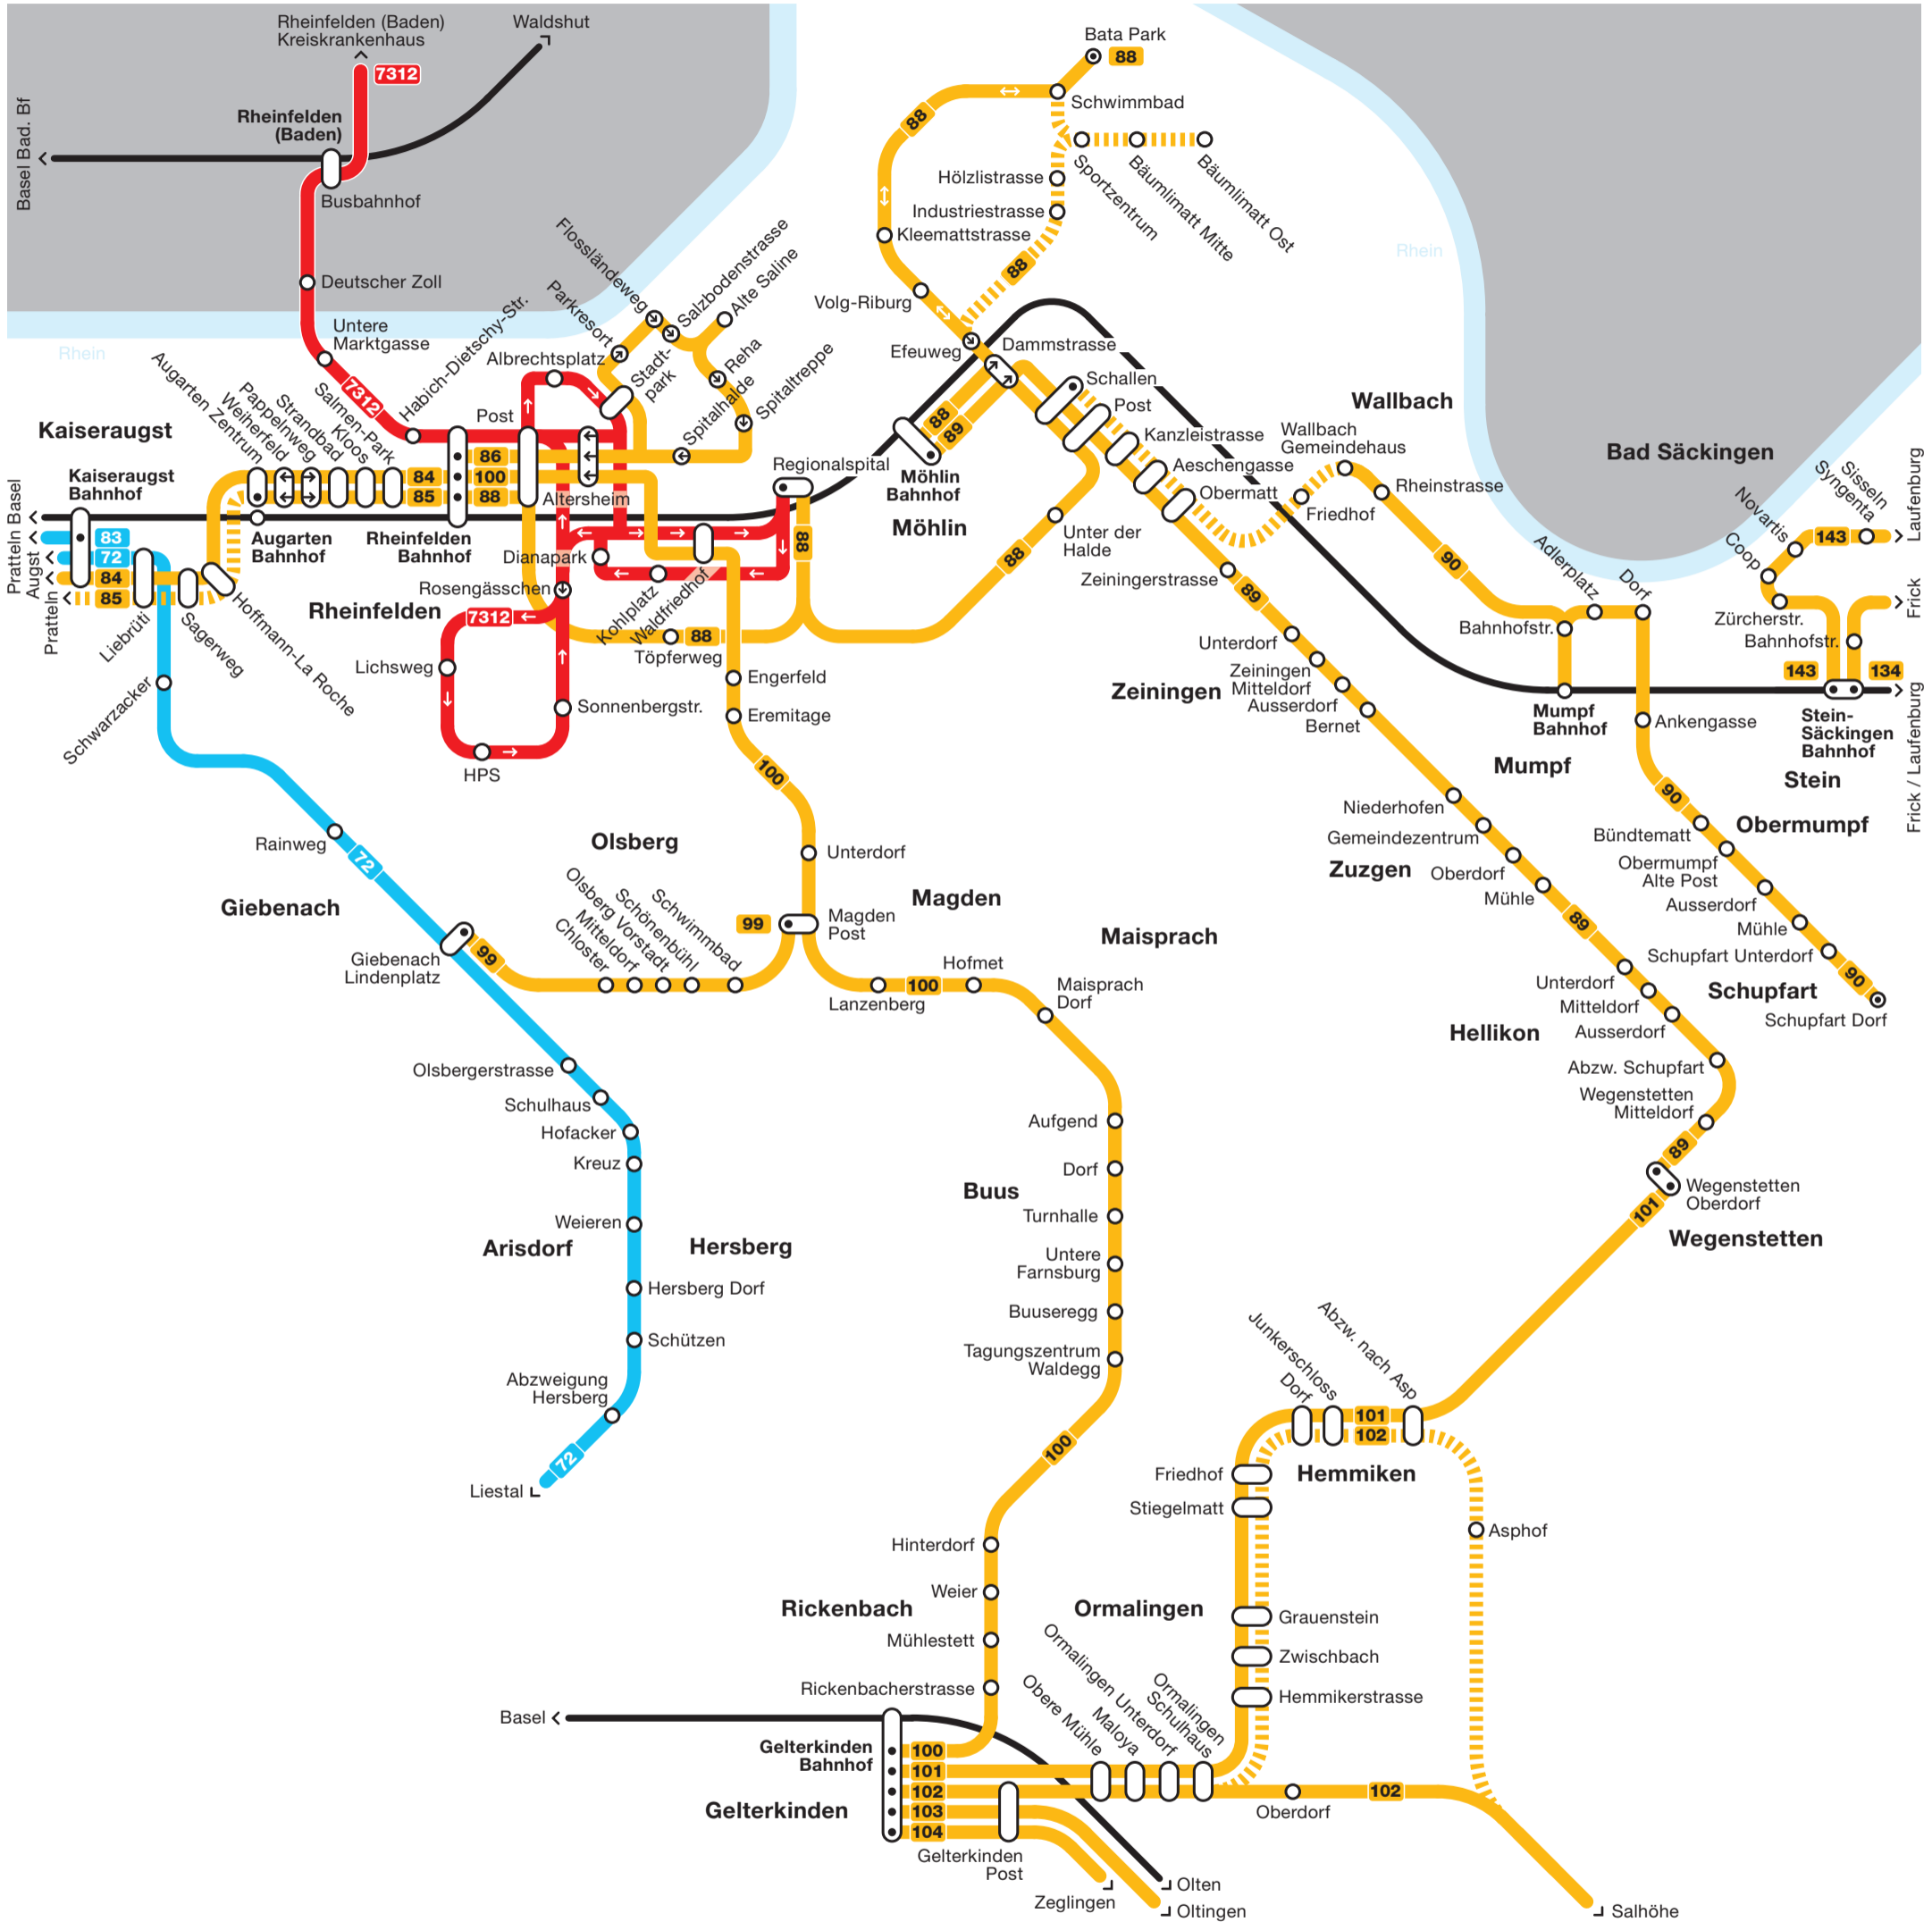

Netzplan Region unteres Fricktal

- Tarifverbund Nordwestschweiz (TNW)
- Regionalverbund Lörrach (RVL)
- Busse
- Nur teilweise bedient, siehe Fahrplan
- Bahnen
- Haltestelle in beide Richtungen
- Haltestelle in eine Fahrrichtung
- Endhaltestelle