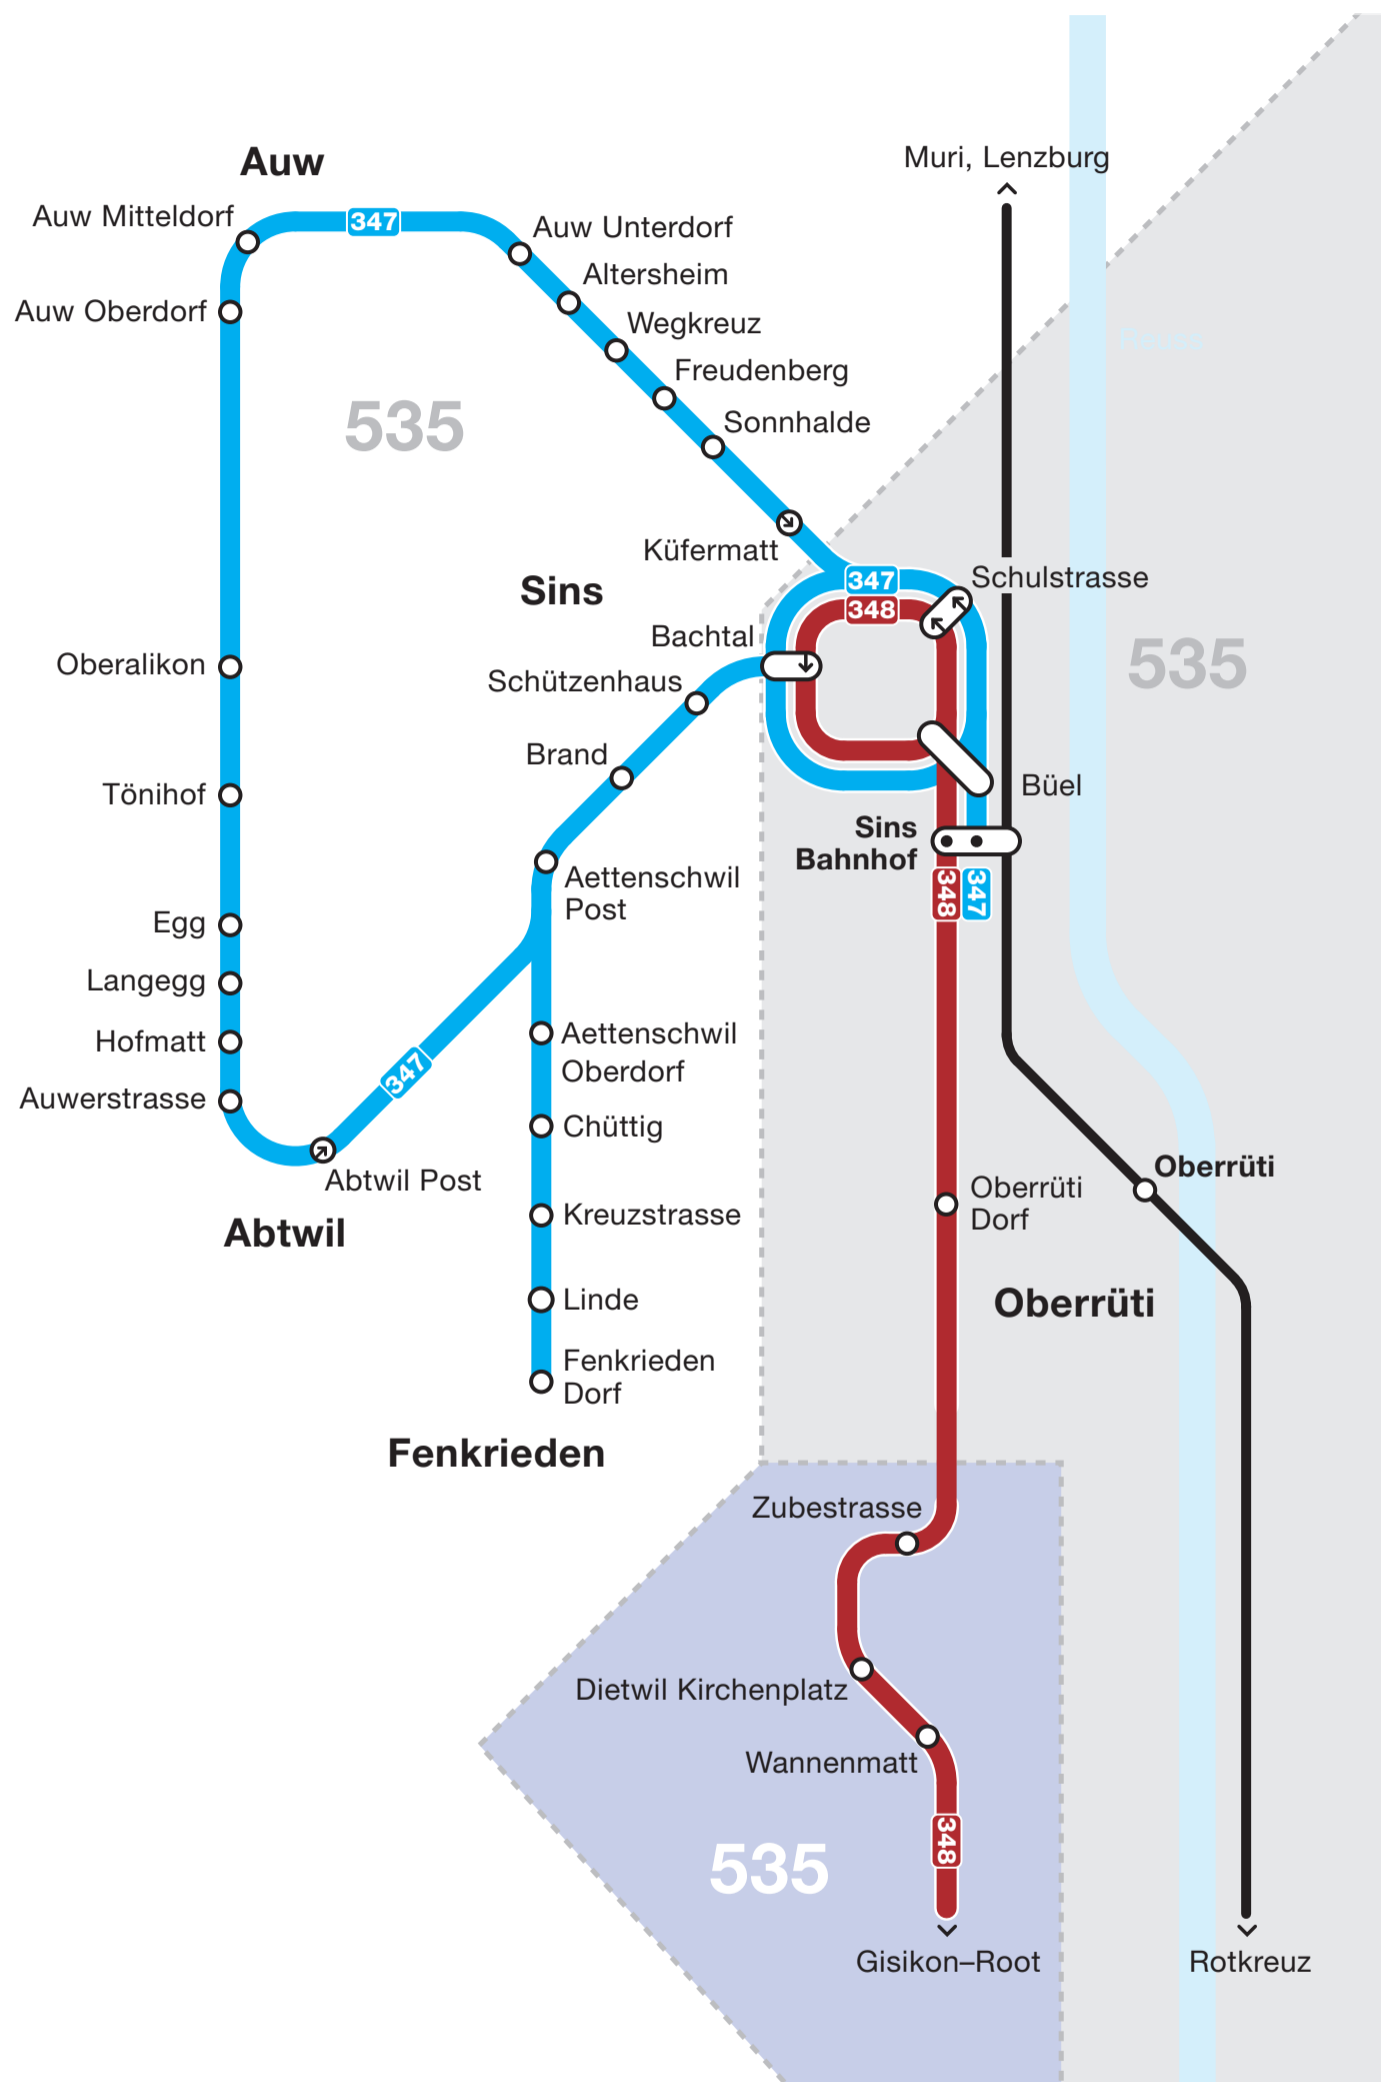

# Netzplan Region Sins

Tarifverbund A-Welle
  Tarifverbünde A-Welle und Tarifverbund Zug
  Tarifverbünde A-Welle und Passepartout
  Tarifzonen A-Welle

347 Busse
  Bahnen
  Haltestelle in beide Richtungen
 ↑ Haltestelle in eine Fahrtrichtung
 ● Endhaltestelle