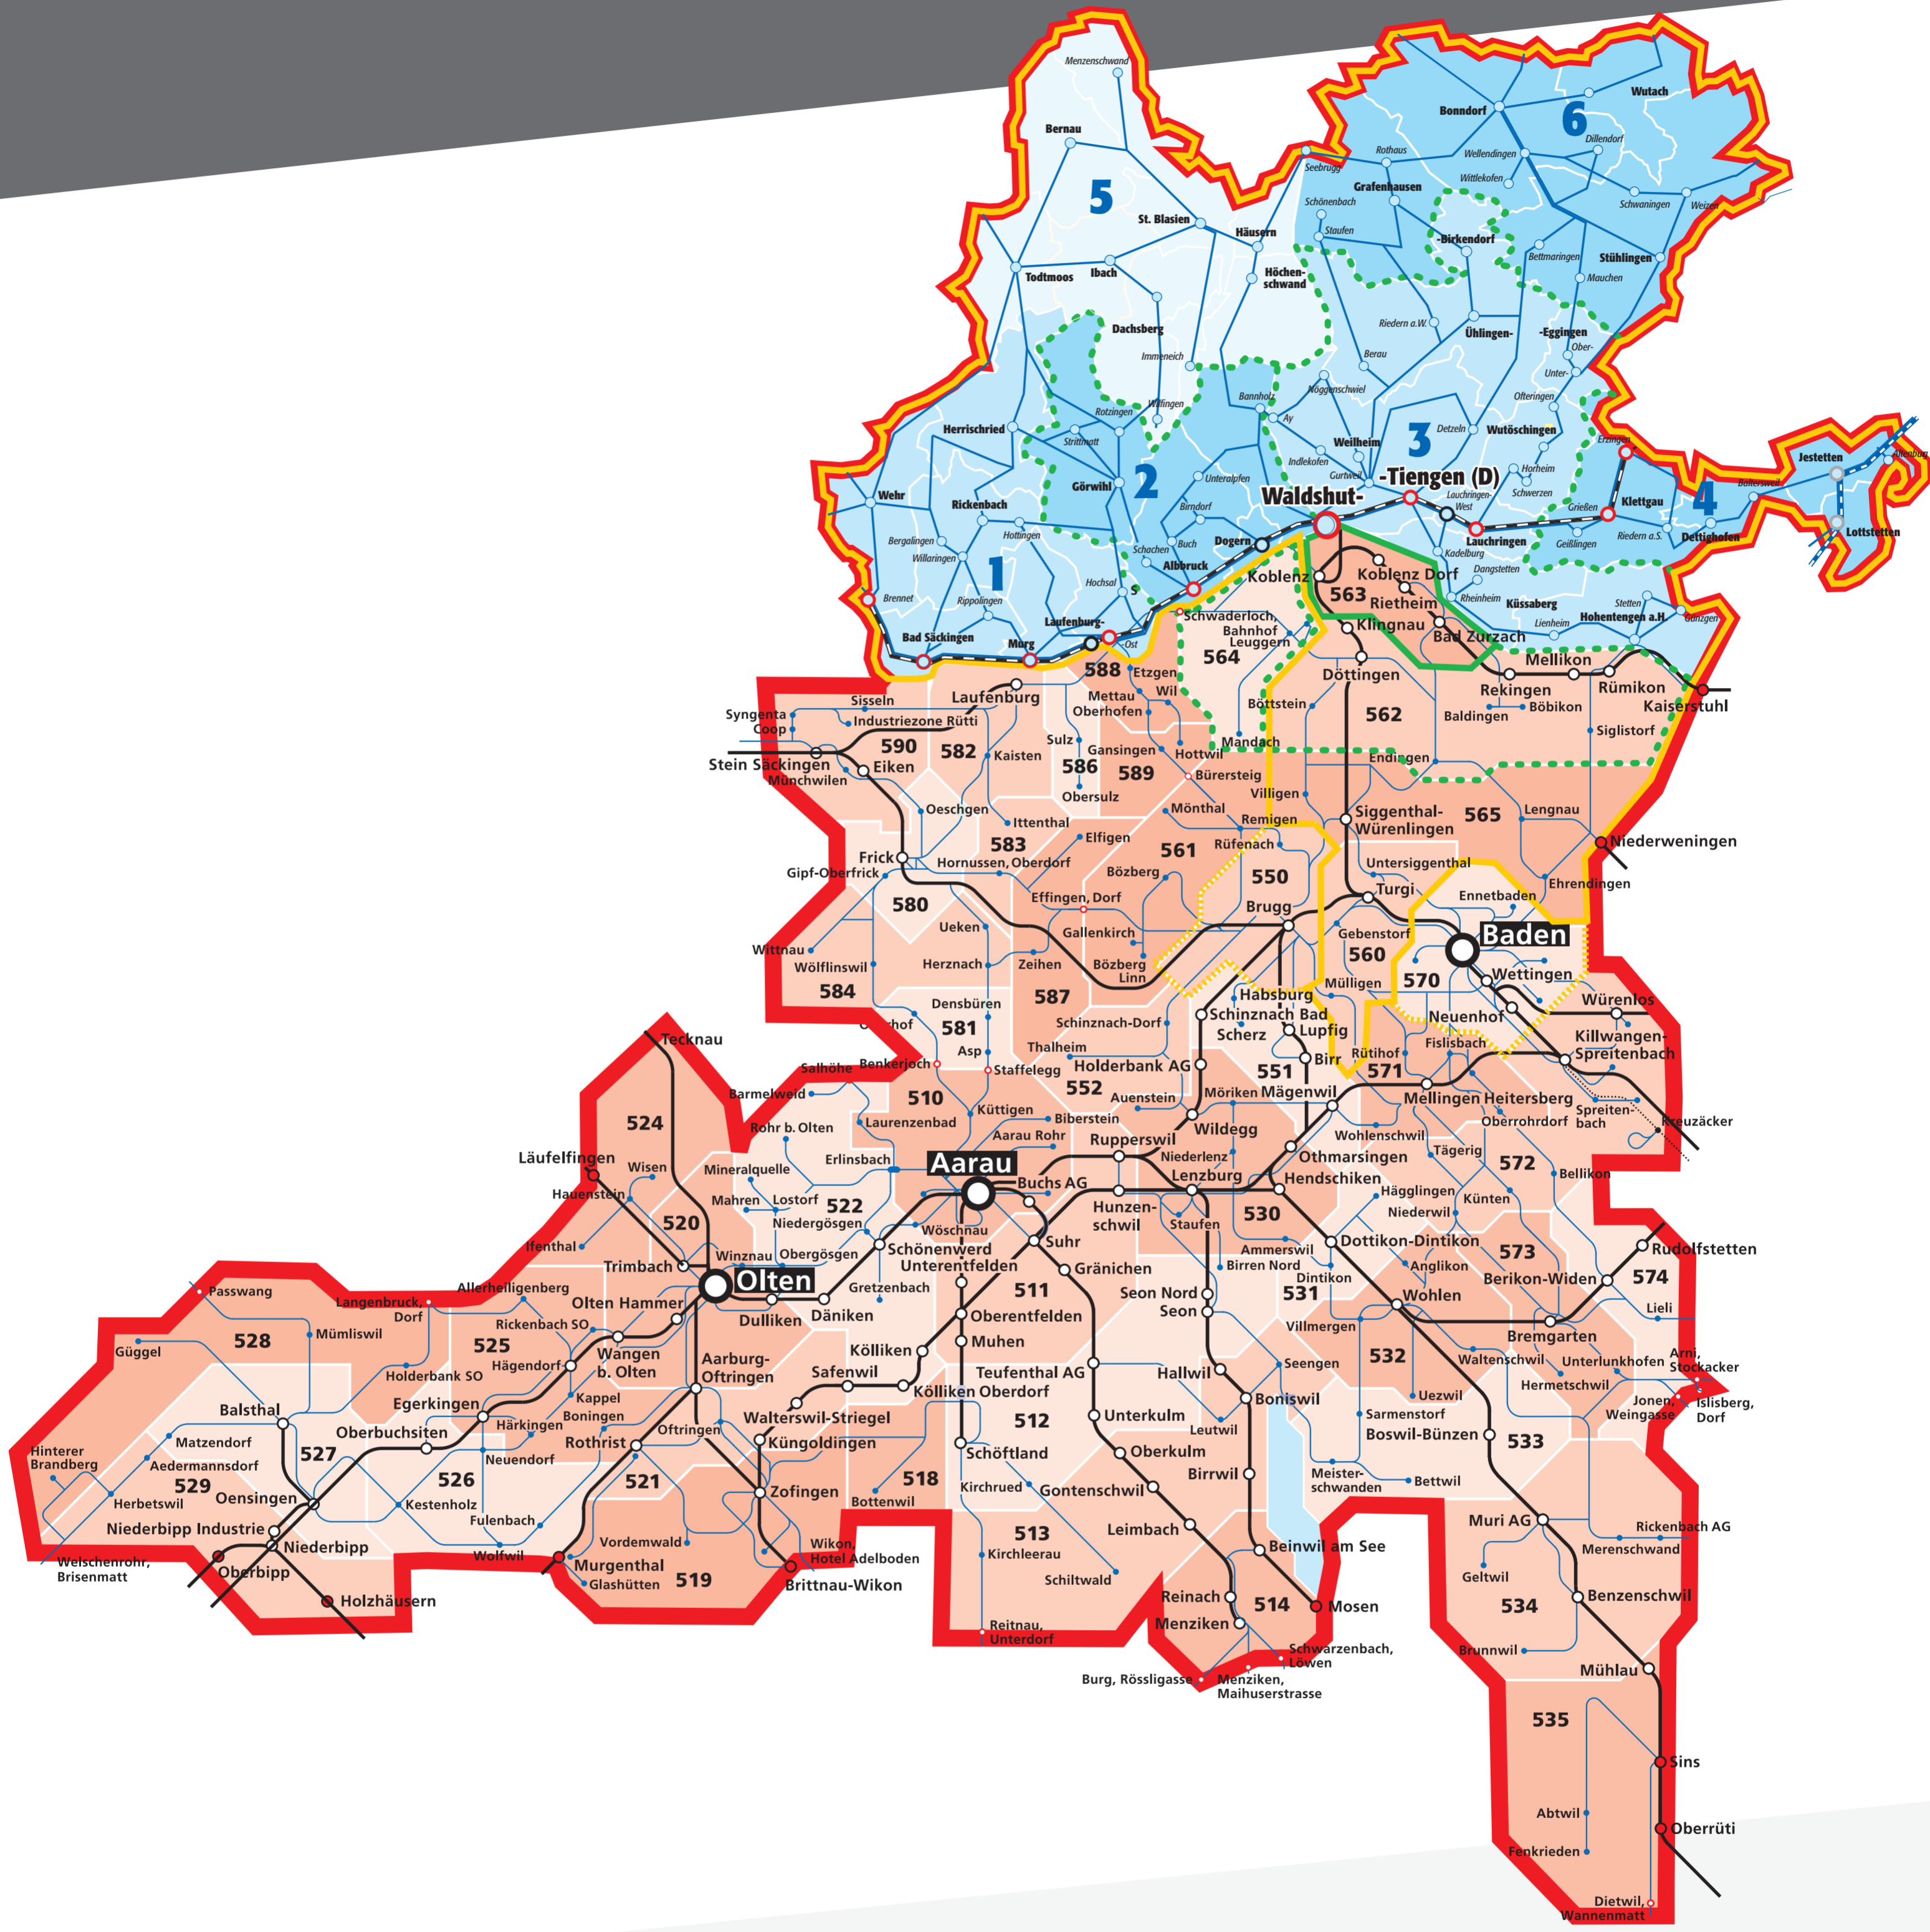

HochRhein TICKET

Die Zonenvarianten

Mini WTV-Zone 2 oder 3 + A-Welle-Zone 563 und wahlweise die Zone 562 oder 564

Midi alle WTV-Zonen + A-Welle Zonen 560, 562, 563, 565 und wahlweise die Zone 550 oder 570

Maxi alle WTV-Zonen + alle Zonen der A-Welle