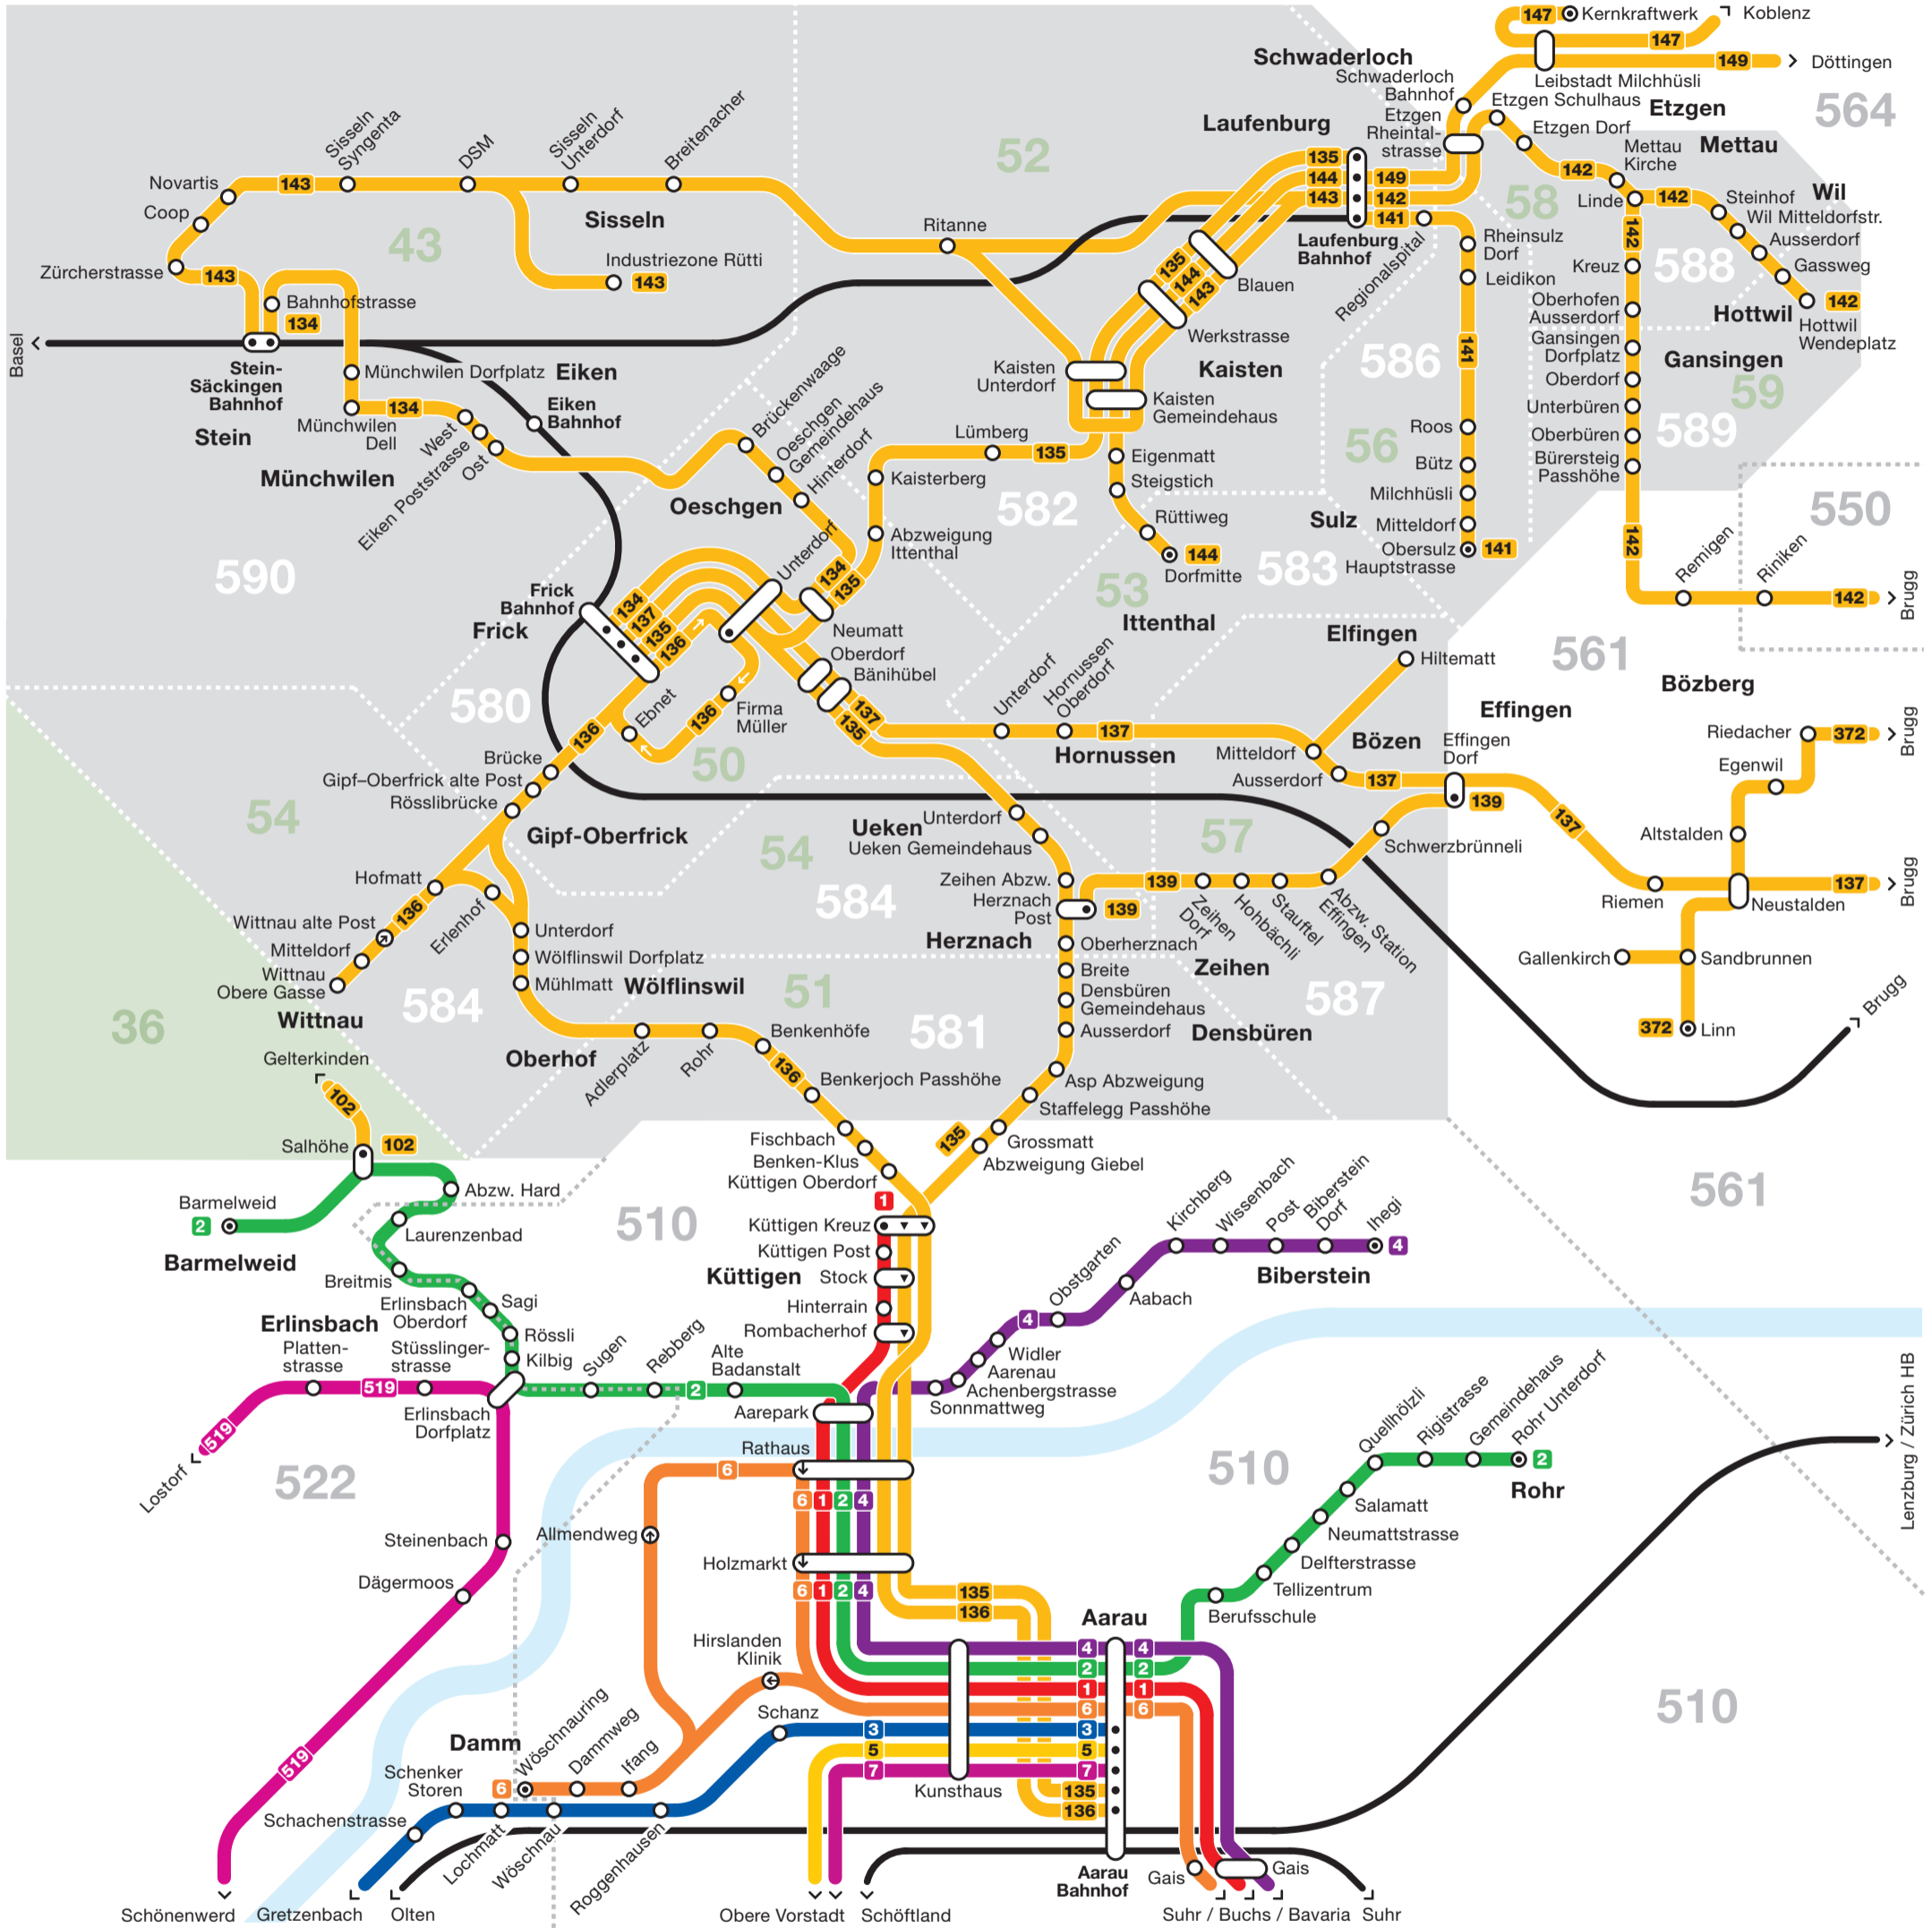

Netzplan Region oberes Fricktal

Tarifverbund A-Welle
 Tarifverbünde A-Welle und TNW
 Tarifzonen A-Welle (3-stellige Zahlen)
 Tarifverbund Nordwestschweiz (TNW)
 36 Tarifverbund Nordwestschweiz (TNW) (2-stellige Zahlen)

136 Busse
 Bahnen
 Haltestelle in beide Richtungen
 Haltestelle in eine Fahrtrichtung
 Endhaltestelle

Gültig ab 11. Dezember 2022

www.a-welle.ch