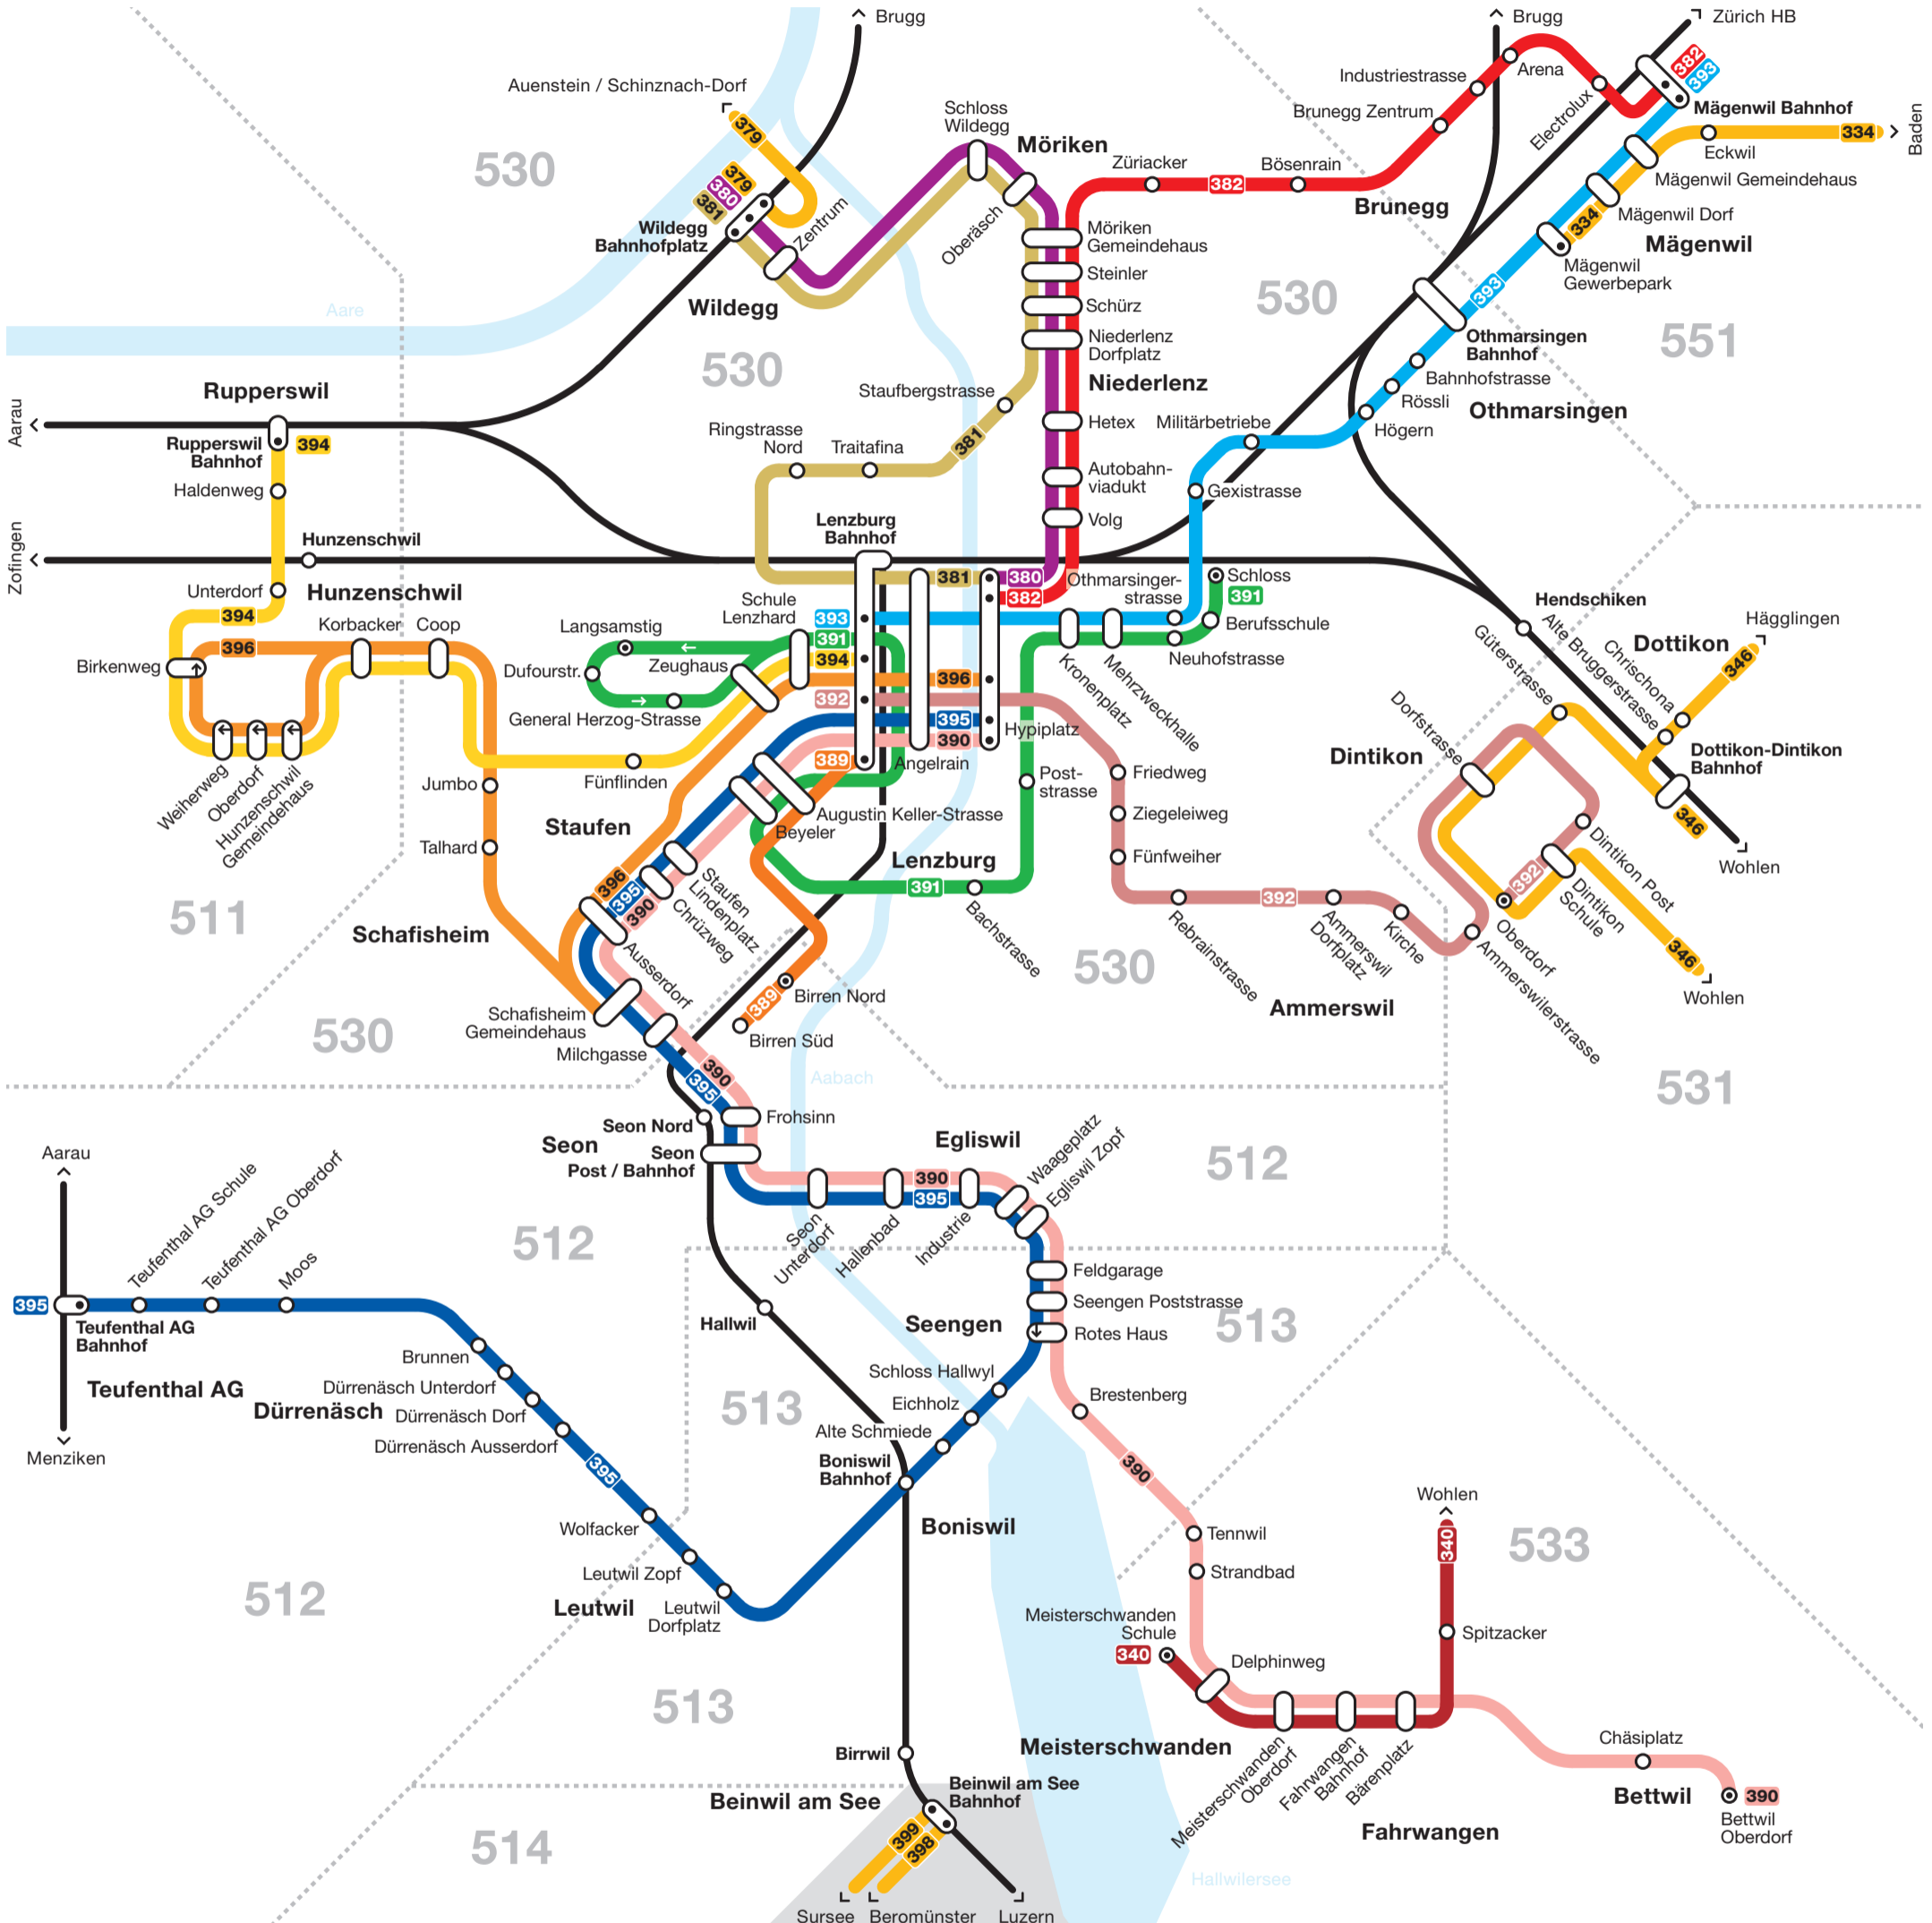

Netzplan Region Lenzburg

Tarifverbund A-Welle
 Tarifverbünde A-Welle und Passepartout
 Tarifzonen A-Welle

382 Busse
 Bahnen
 Haltestelle in beide Richtungen

↑
 Haltestelle in eine Fahrtrichtung

⊙
 Endhaltestelle

Gültig ab 11. Dezember 2022

www.a-welle.ch