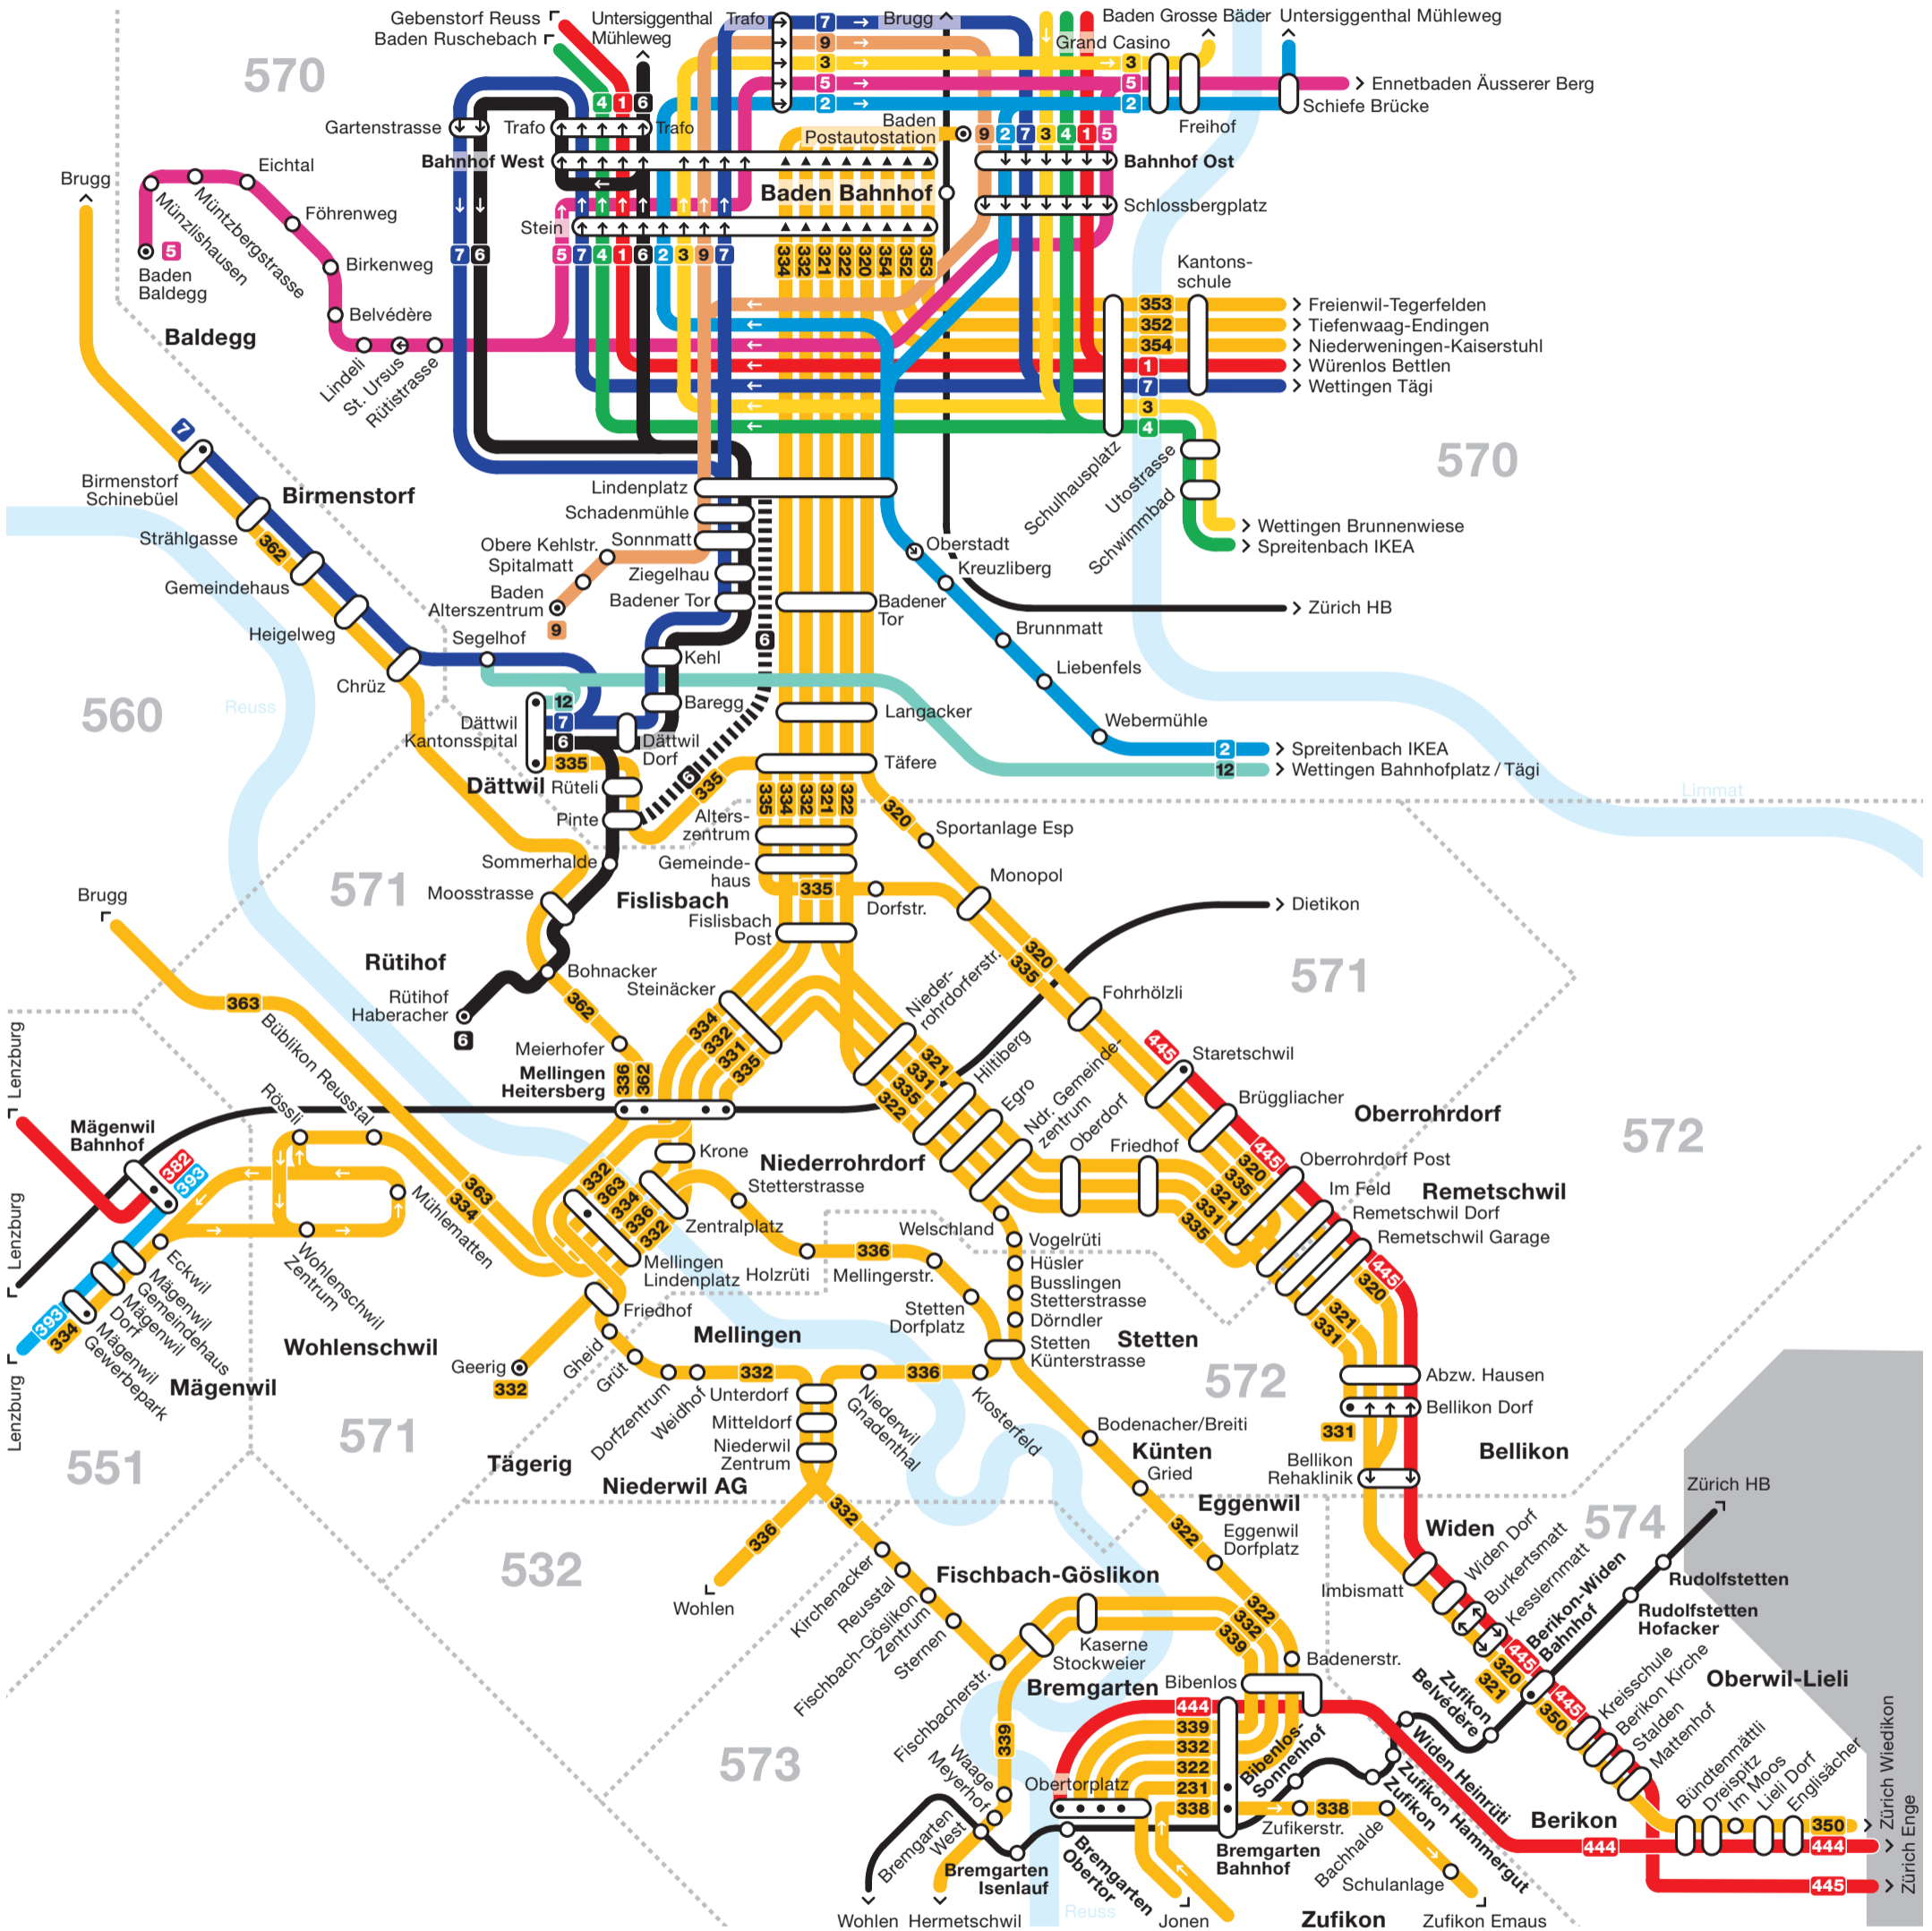

Netzplan Region Baden Süd

Rohrdorferberg und Mutschellen

Tarifverbund A-Welle
 Verkehrsverbund ZVV
 Tarifzonen A-Welle

320 Busse
 Bahnen
 Haltestelle in beide Richtungen
 Haltestelle in eine Fahrtrichtung
 Endhaltestelle
 In die angezeigte Fahrtrichtung darf nur ausgestiegen werden

Gültig ab 11. Dezember 2022