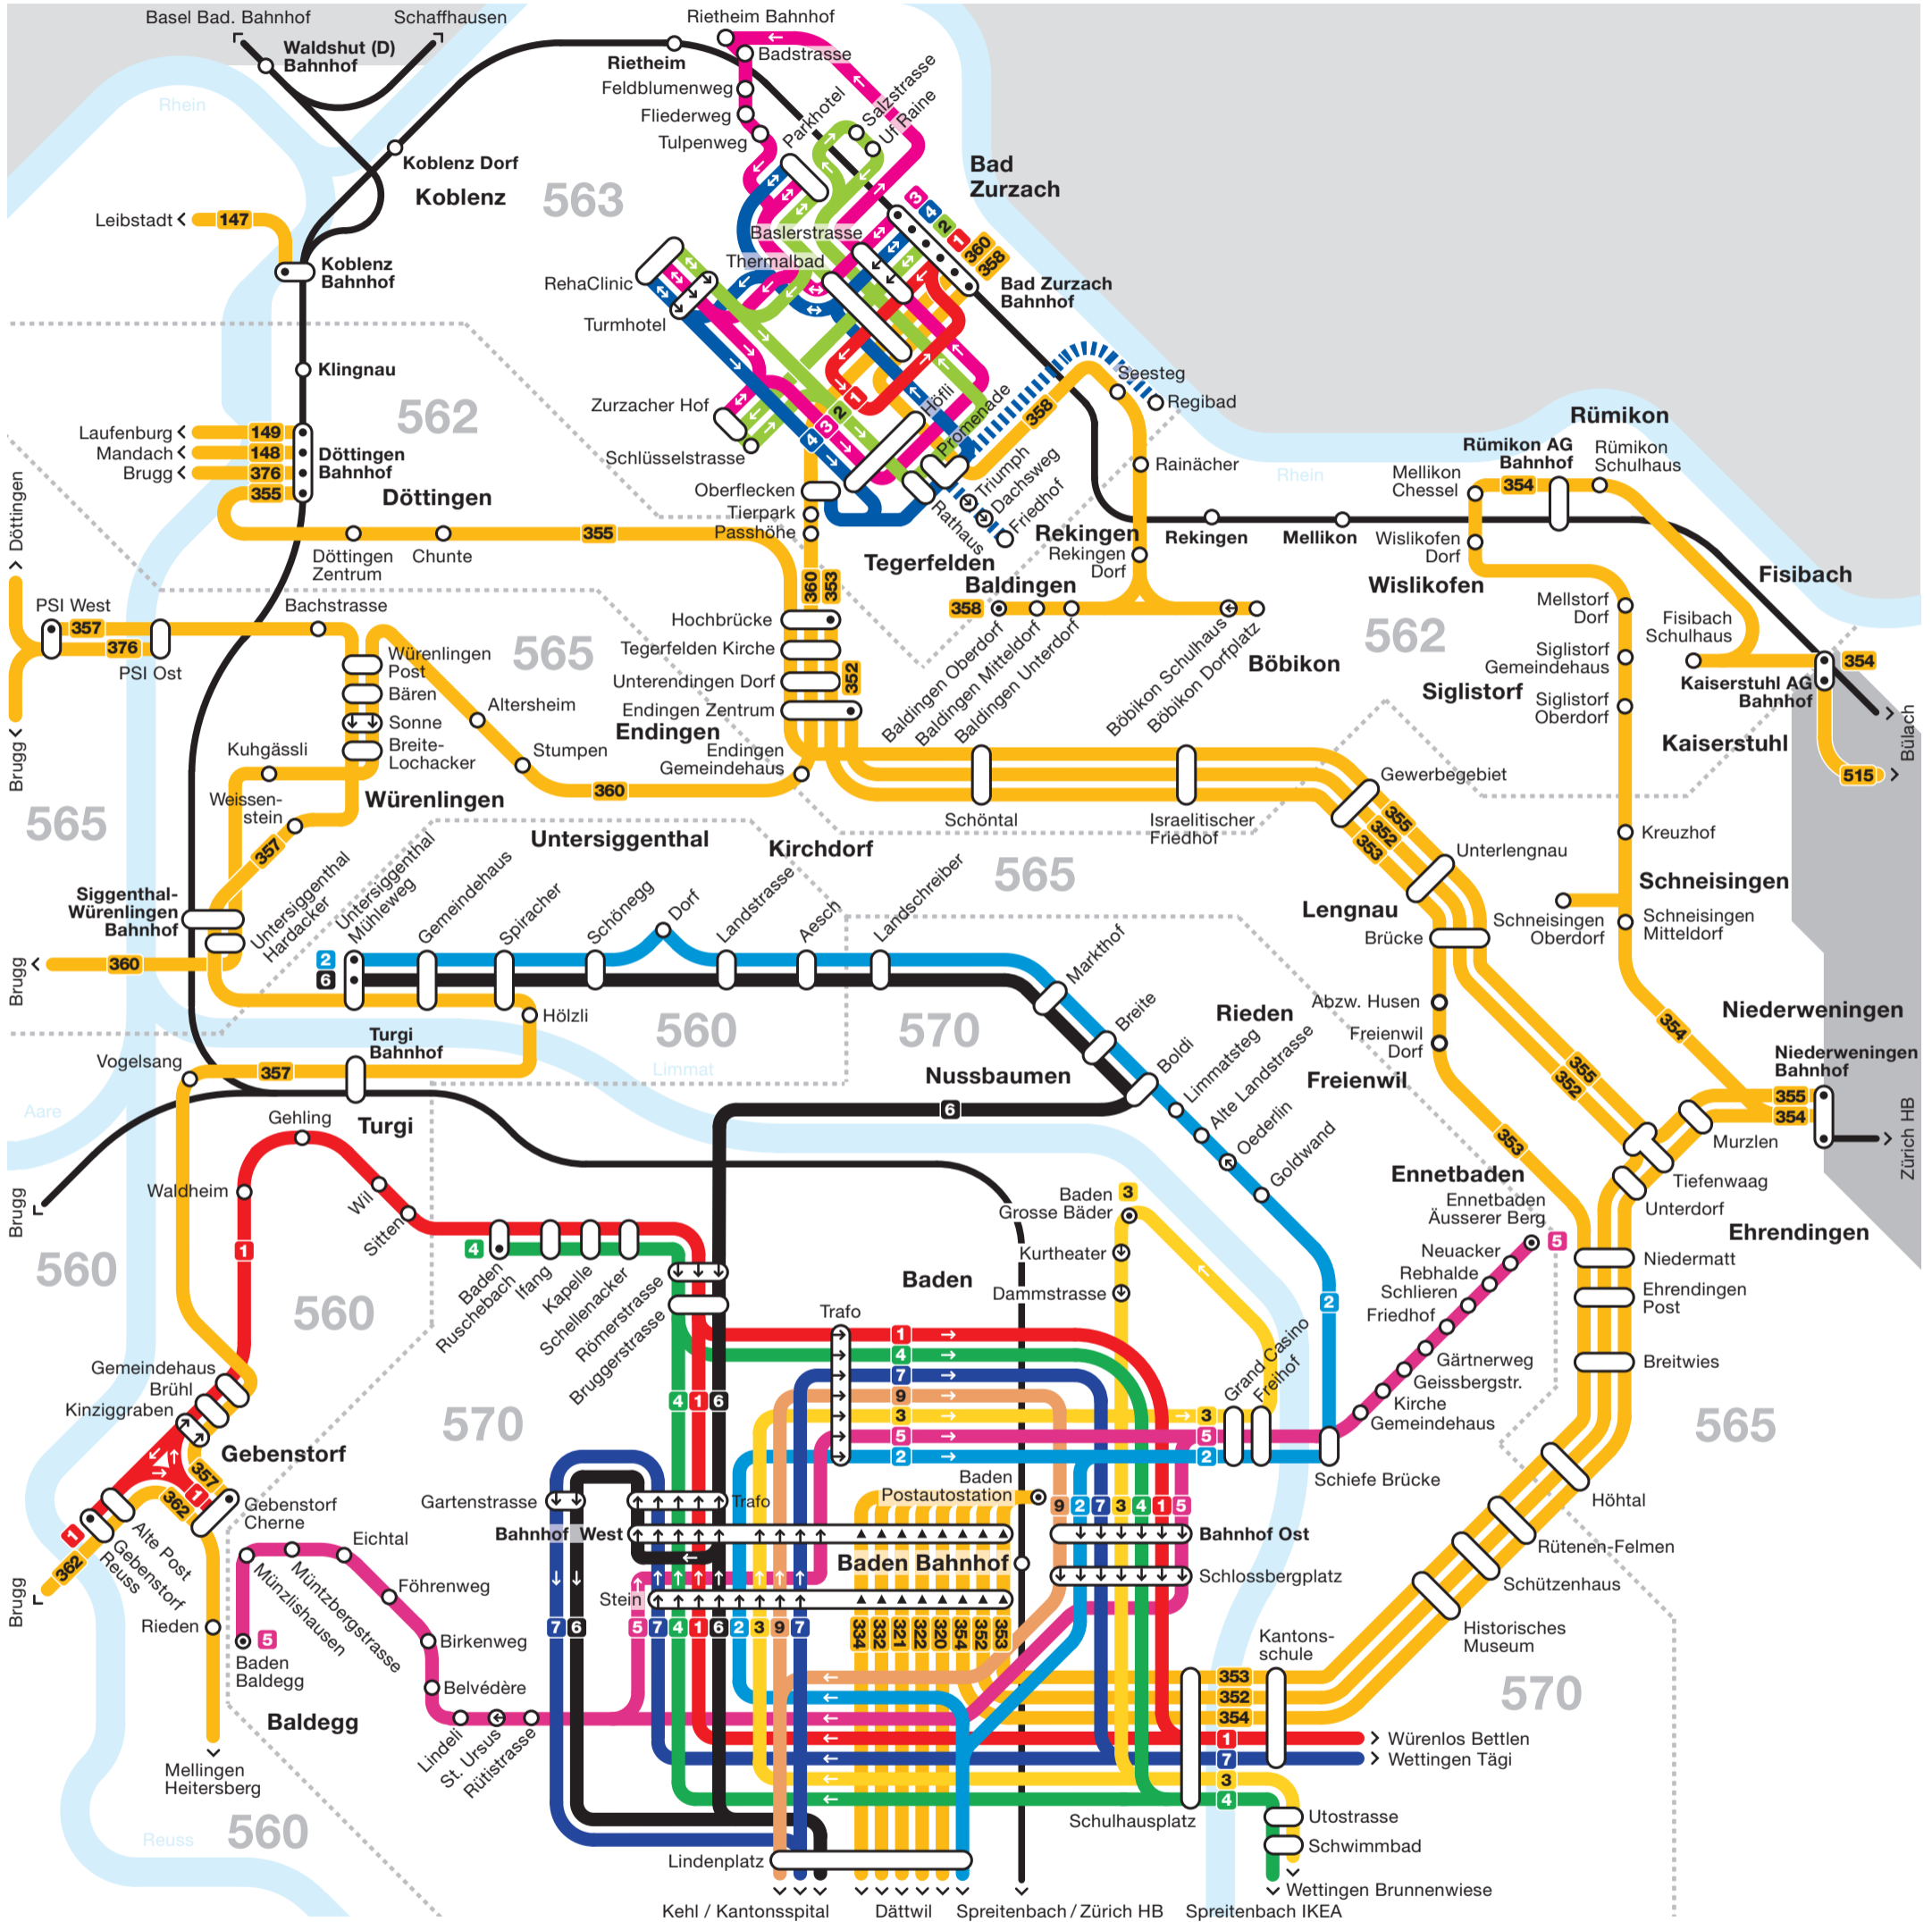

Netzplan Region Baden Nord

Surbtal, Studienland und Zurzibiet

 Tarifverbund A-Welle
 Verkehrsverbund ZVV
 Waldshuter Tarifverbund (WTV)
 570 Tarifzonen A-Welle
 1 Busse
 4 Nur teilweise bedient (Sommer/Winter), siehe Fahrplan

Bahnen
 ○ Haltestelle in beide Richtungen
 ⊕ Haltestelle in eine Fahrrichtung
 ⊙ Endhaltestelle
 ⊕ In die angezeigte Fahrrichtung darf nur ausgestiegen werden

Gültig ab 11. Dezember 2022