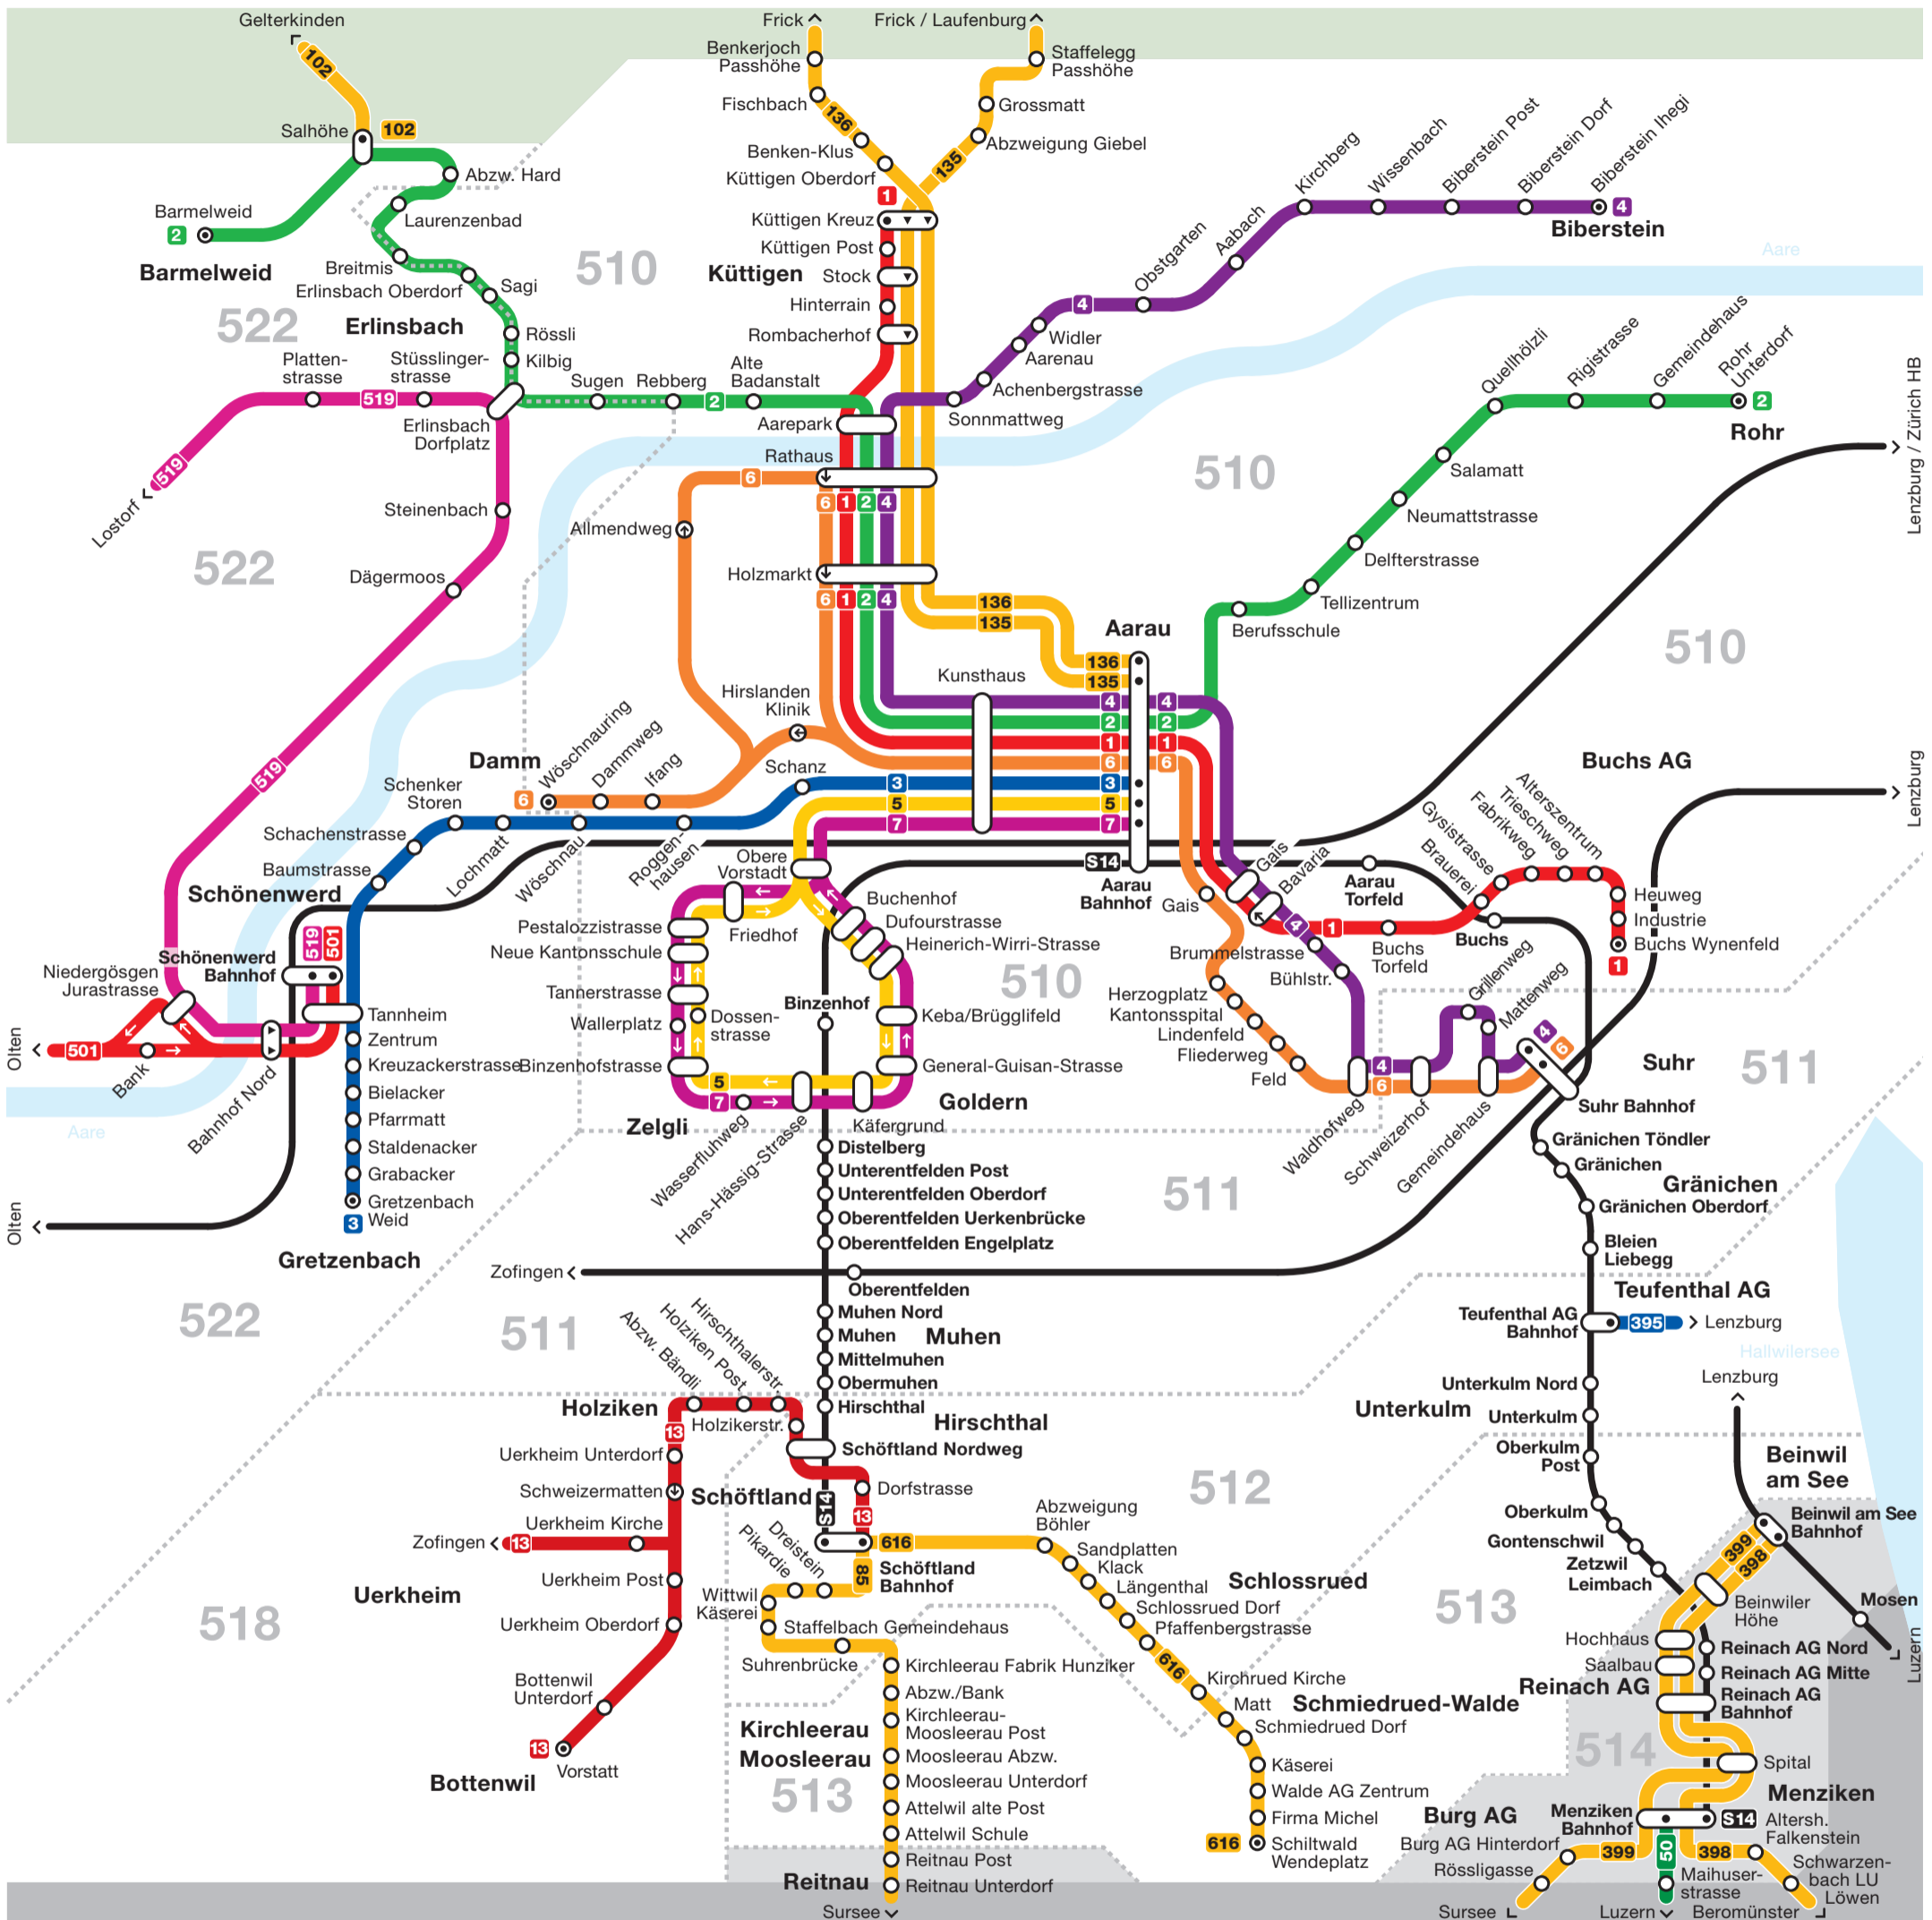

Netzplan Region Aarau

Tarifverbund A-Welle
 Tarifverbände A-Welle und Passepartout
 Tarifverbund Passepartout
 Tarifverbund Nordwestschweiz (TNW)
 Tarifzonen A-Welle

1 Busse
 Bahnen
 Haltestelle in beide Richtungen
 Haltestelle in eine Fahrtrichtung
 Endhaltestelle
 In die angezeigte Fahrtrichtung darf nur ausgestiegen werden

Gültig ab 11. Dezember 2022

www.a-welle.ch