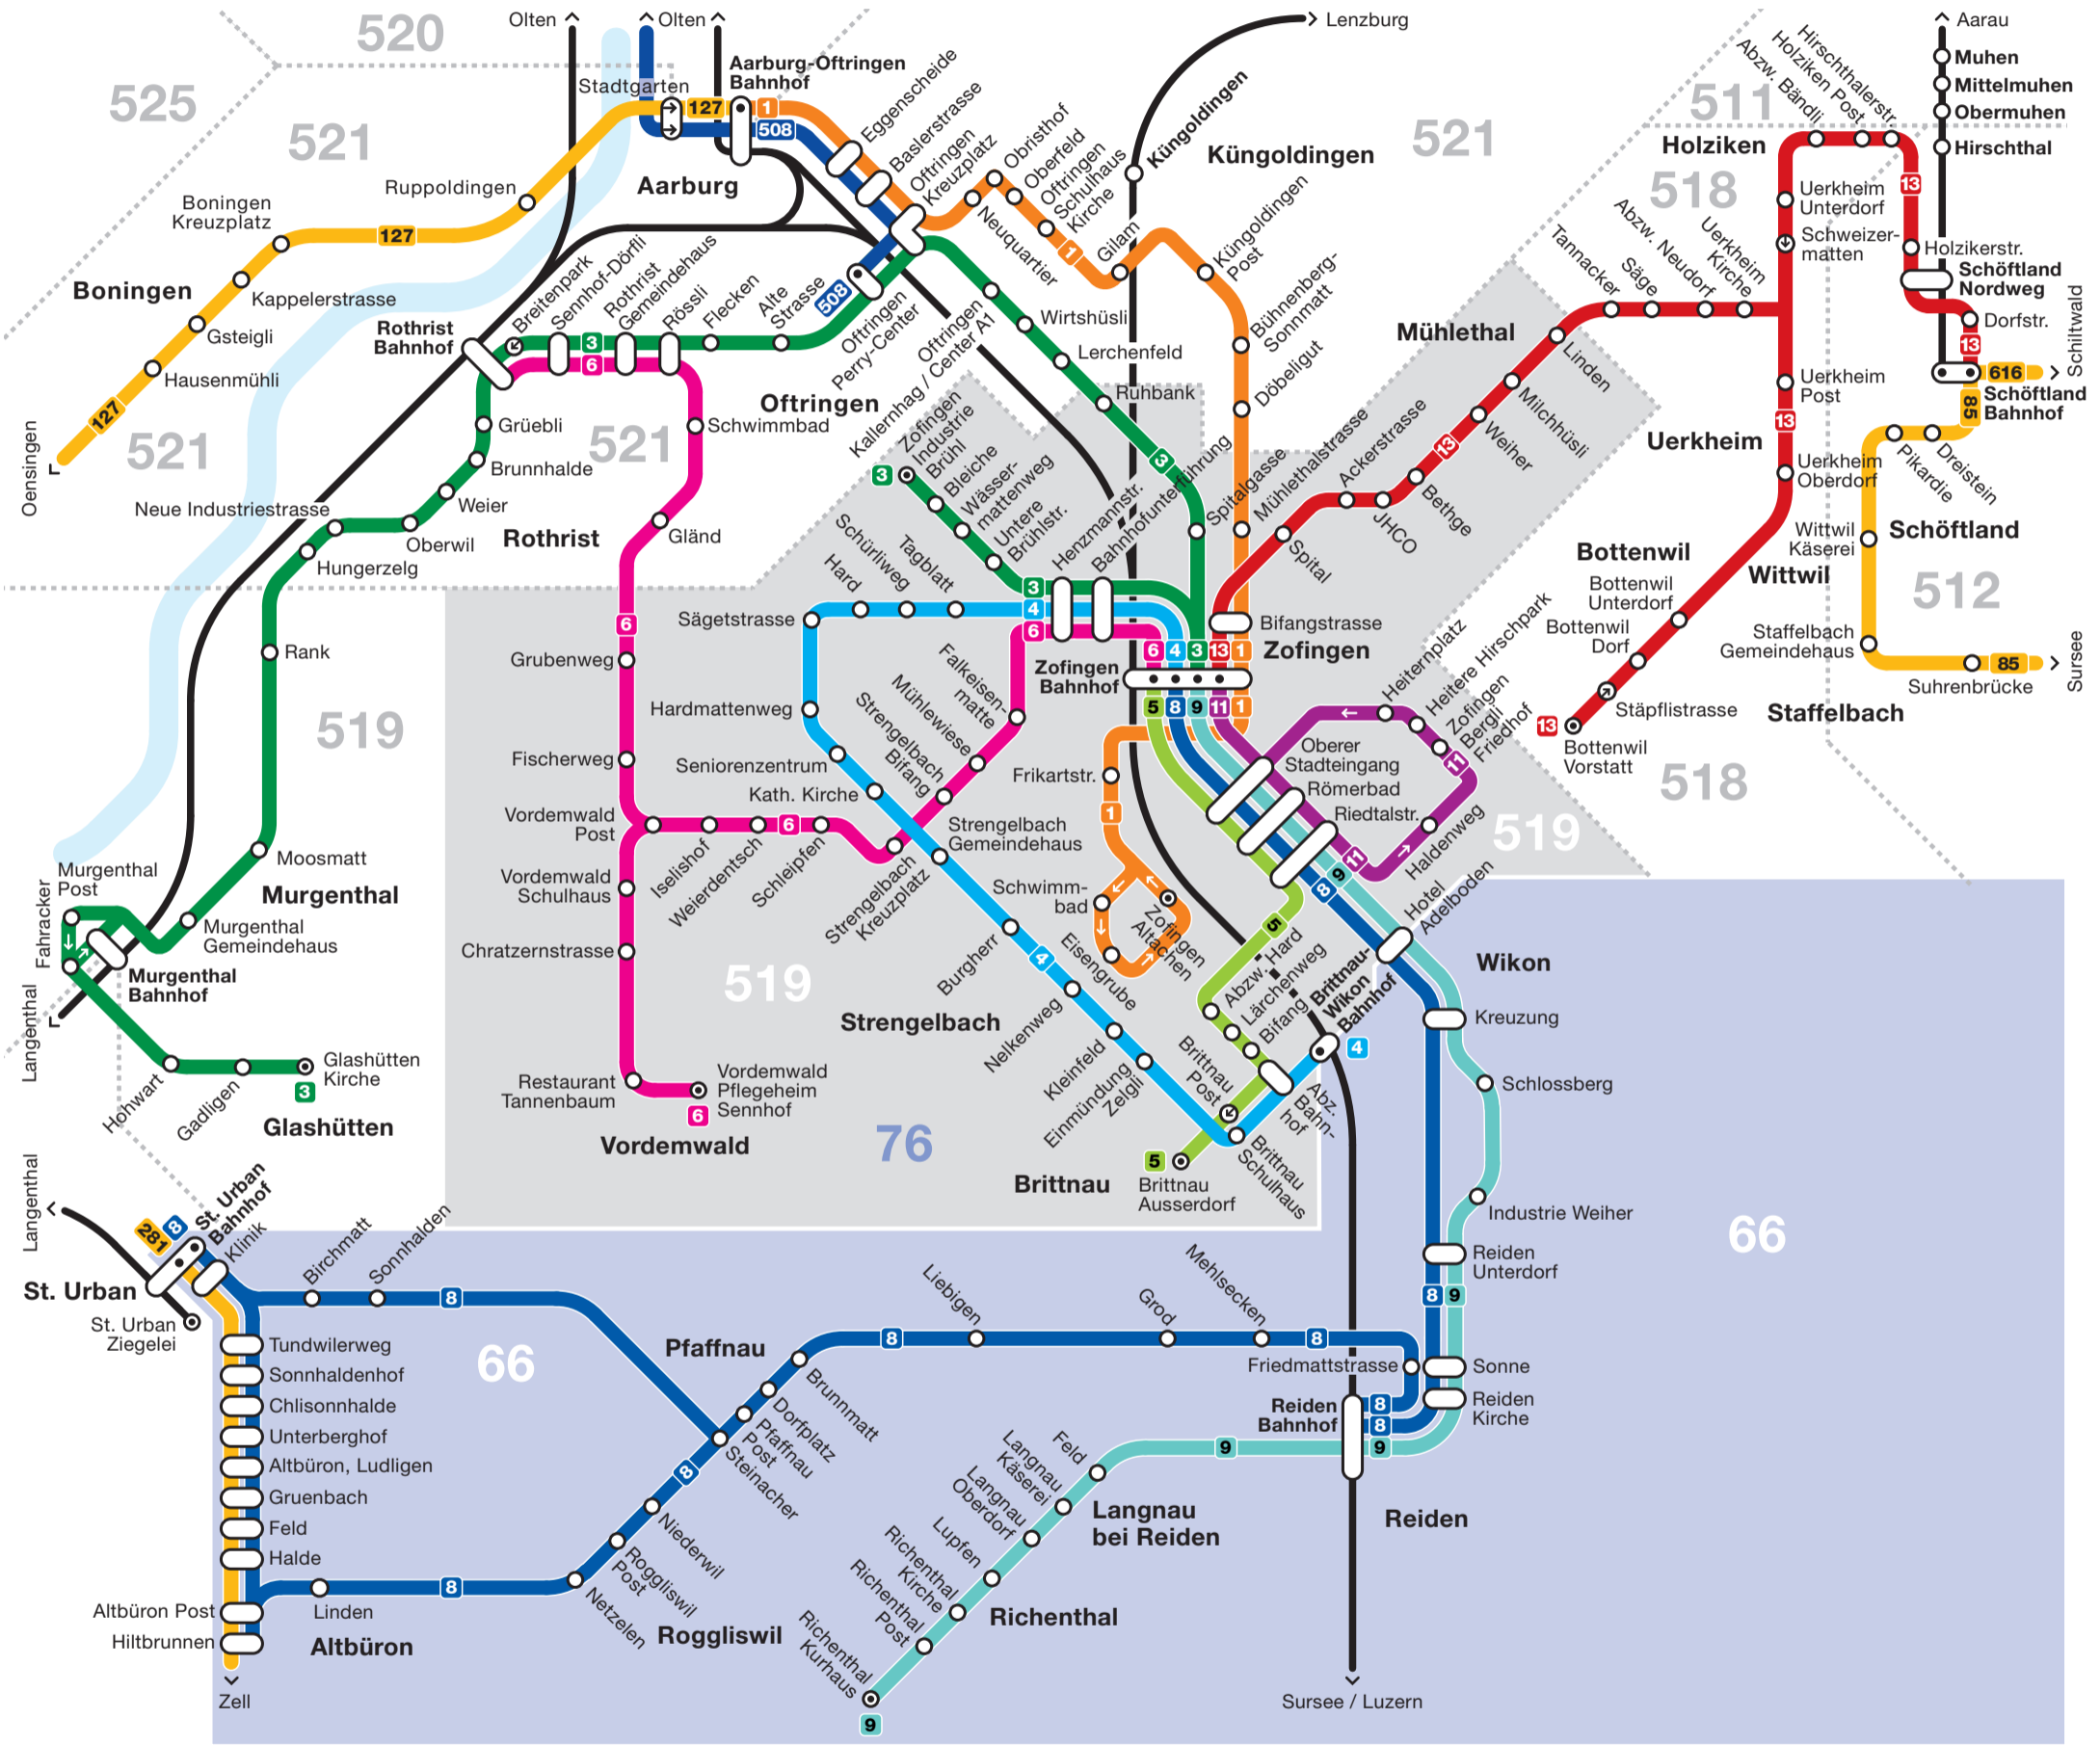

Netzplan Region Zofingen

Passepartout
Tarifverbund LU OW NW

Tarifverbund A-Welle
 Tarifverbünde A-Welle und Passepartout
 519 Tarifzonen A-Welle (3-stellige Zahlen)
 Tarifverbund Passepartout
 66 Tarifzonen Passepartout (2-stellige Zahlen)

1 Busse
 Bahnen
 Haltestelle in beide Richtungen
 Haltestelle in eine Fahrtrichtung
 Endhaltestelle

Gültig ab 12. Dezember 2021

www.a-welle.ch