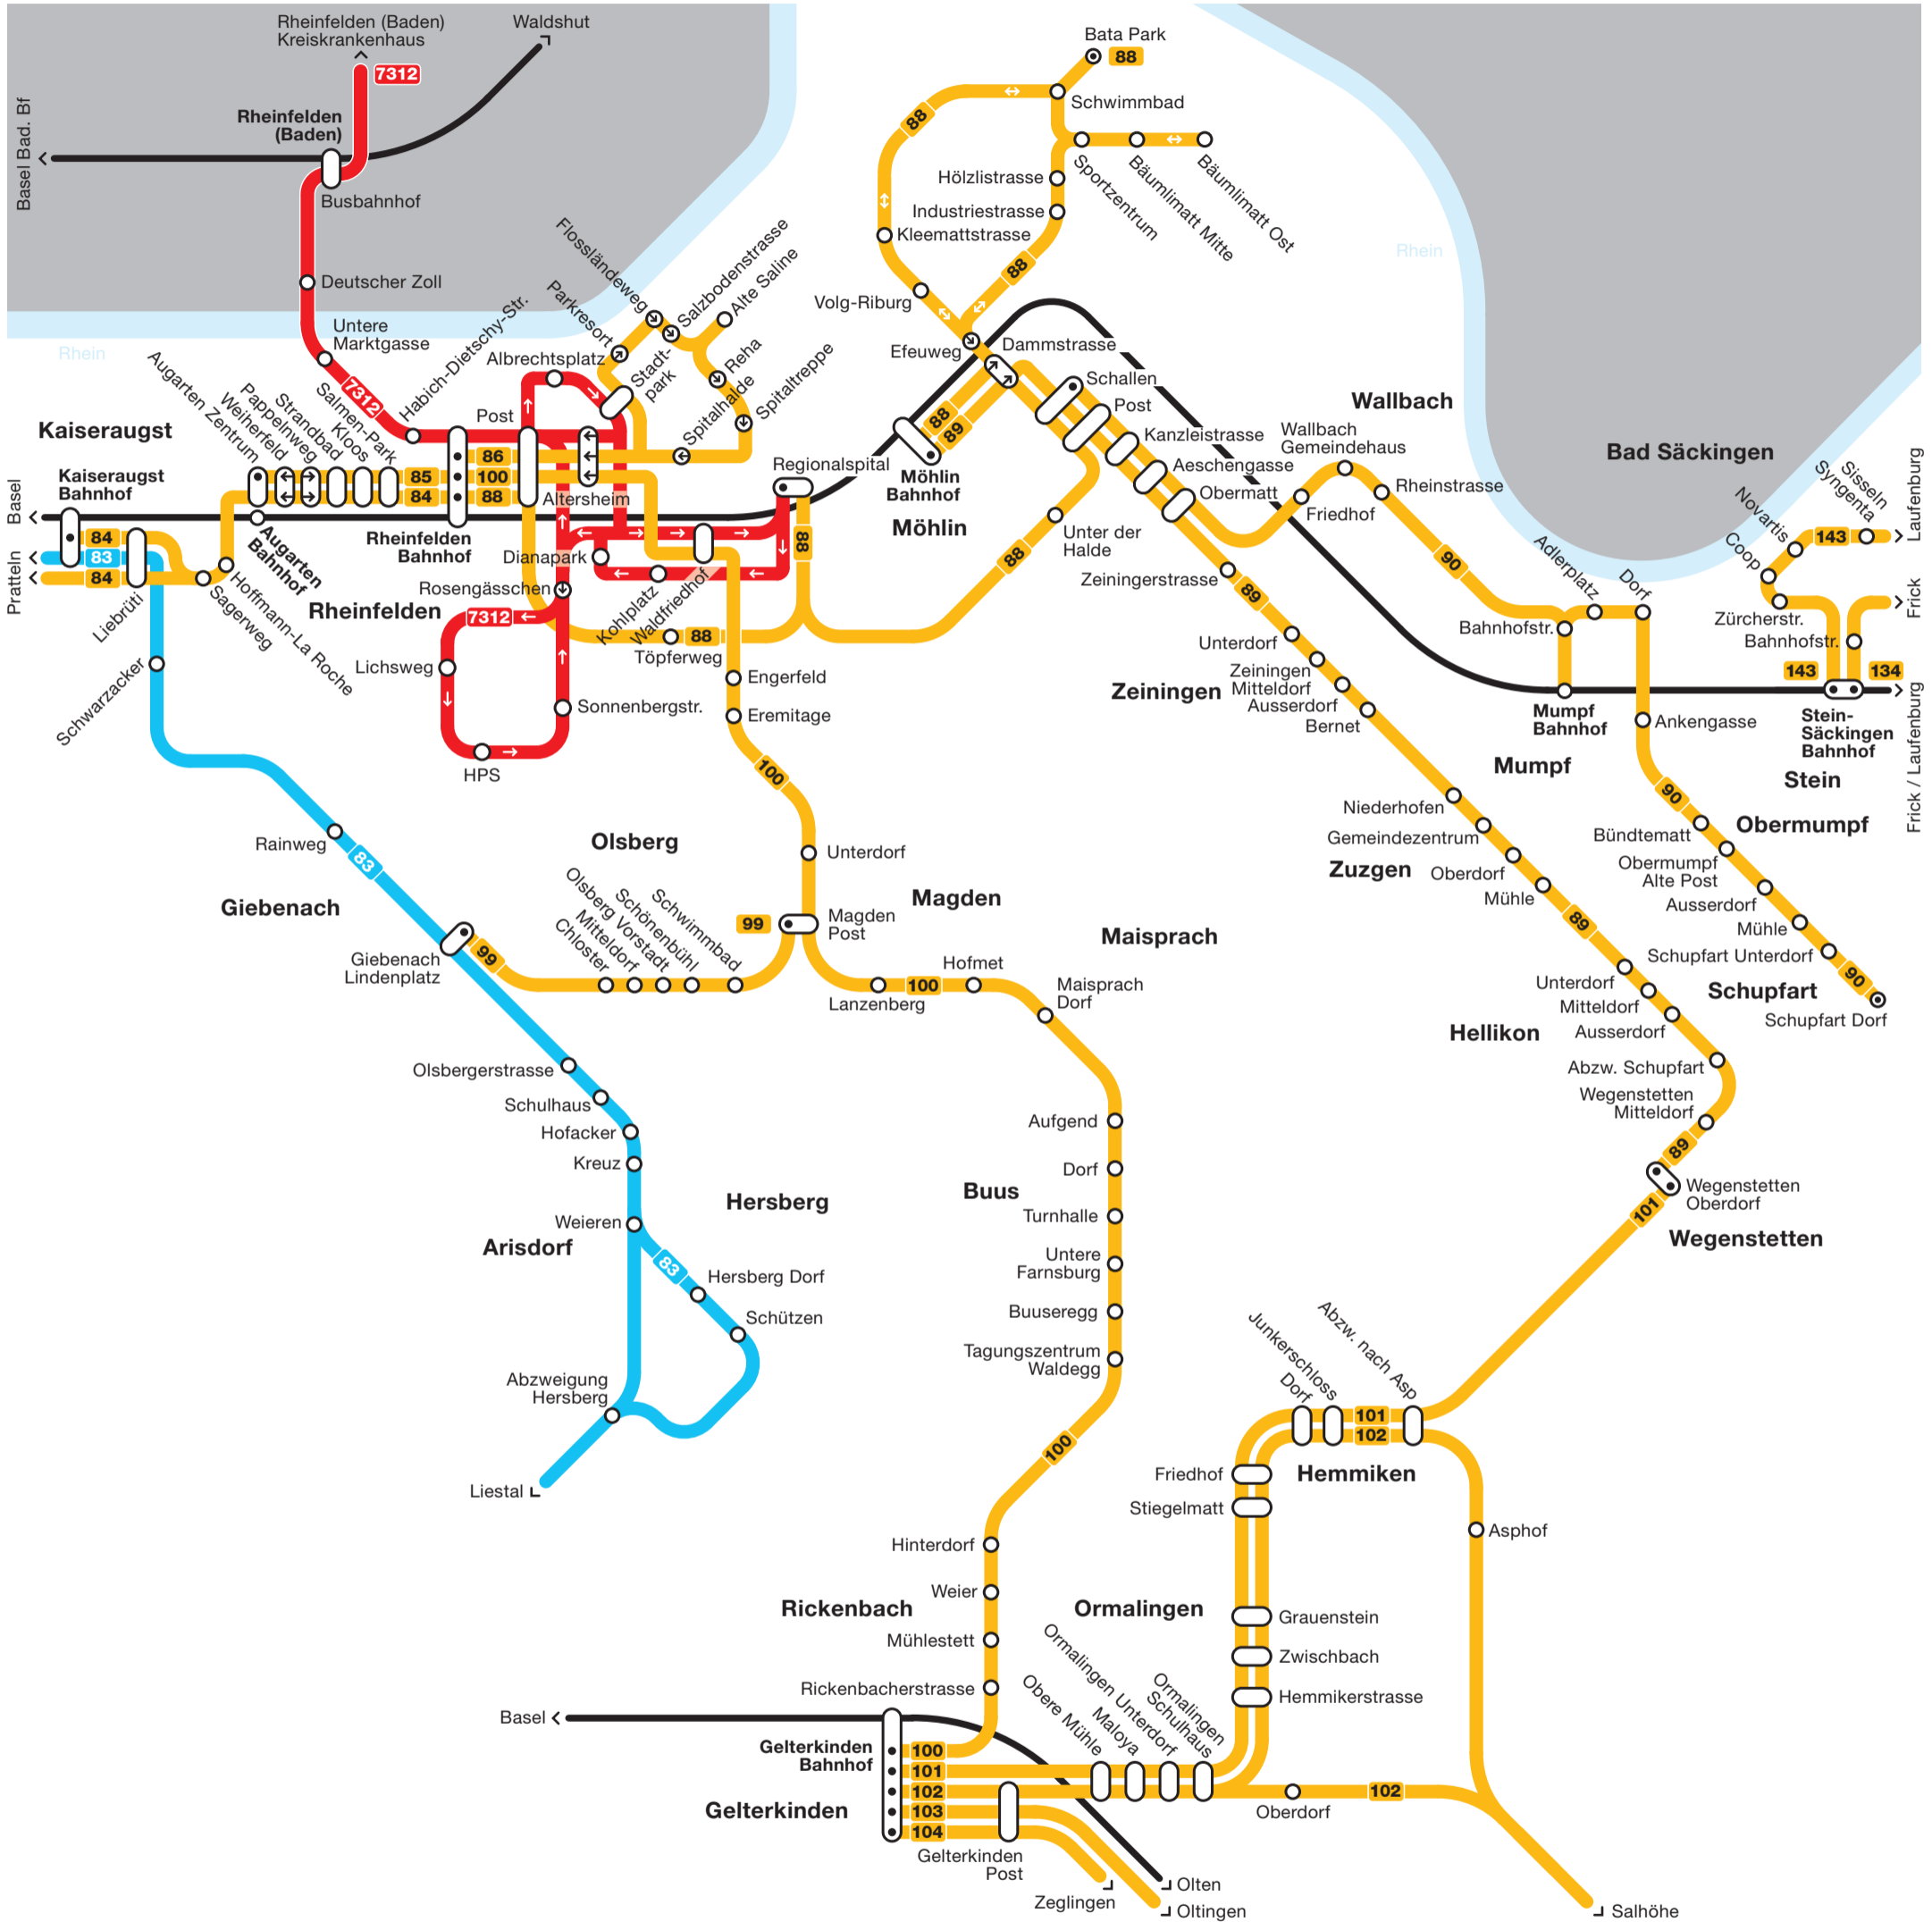

Netzplan Region unteres Fricktal

Tarifverbund Nordwestschweiz (TNW) Regionalverbund Lörrach (RVL)

Busse Bahnen Haltestelle in beide Richtungen Haltestelle in eine Fahrtrichtung Endhaltestelle

Gültig ab 12. Dezember 2021