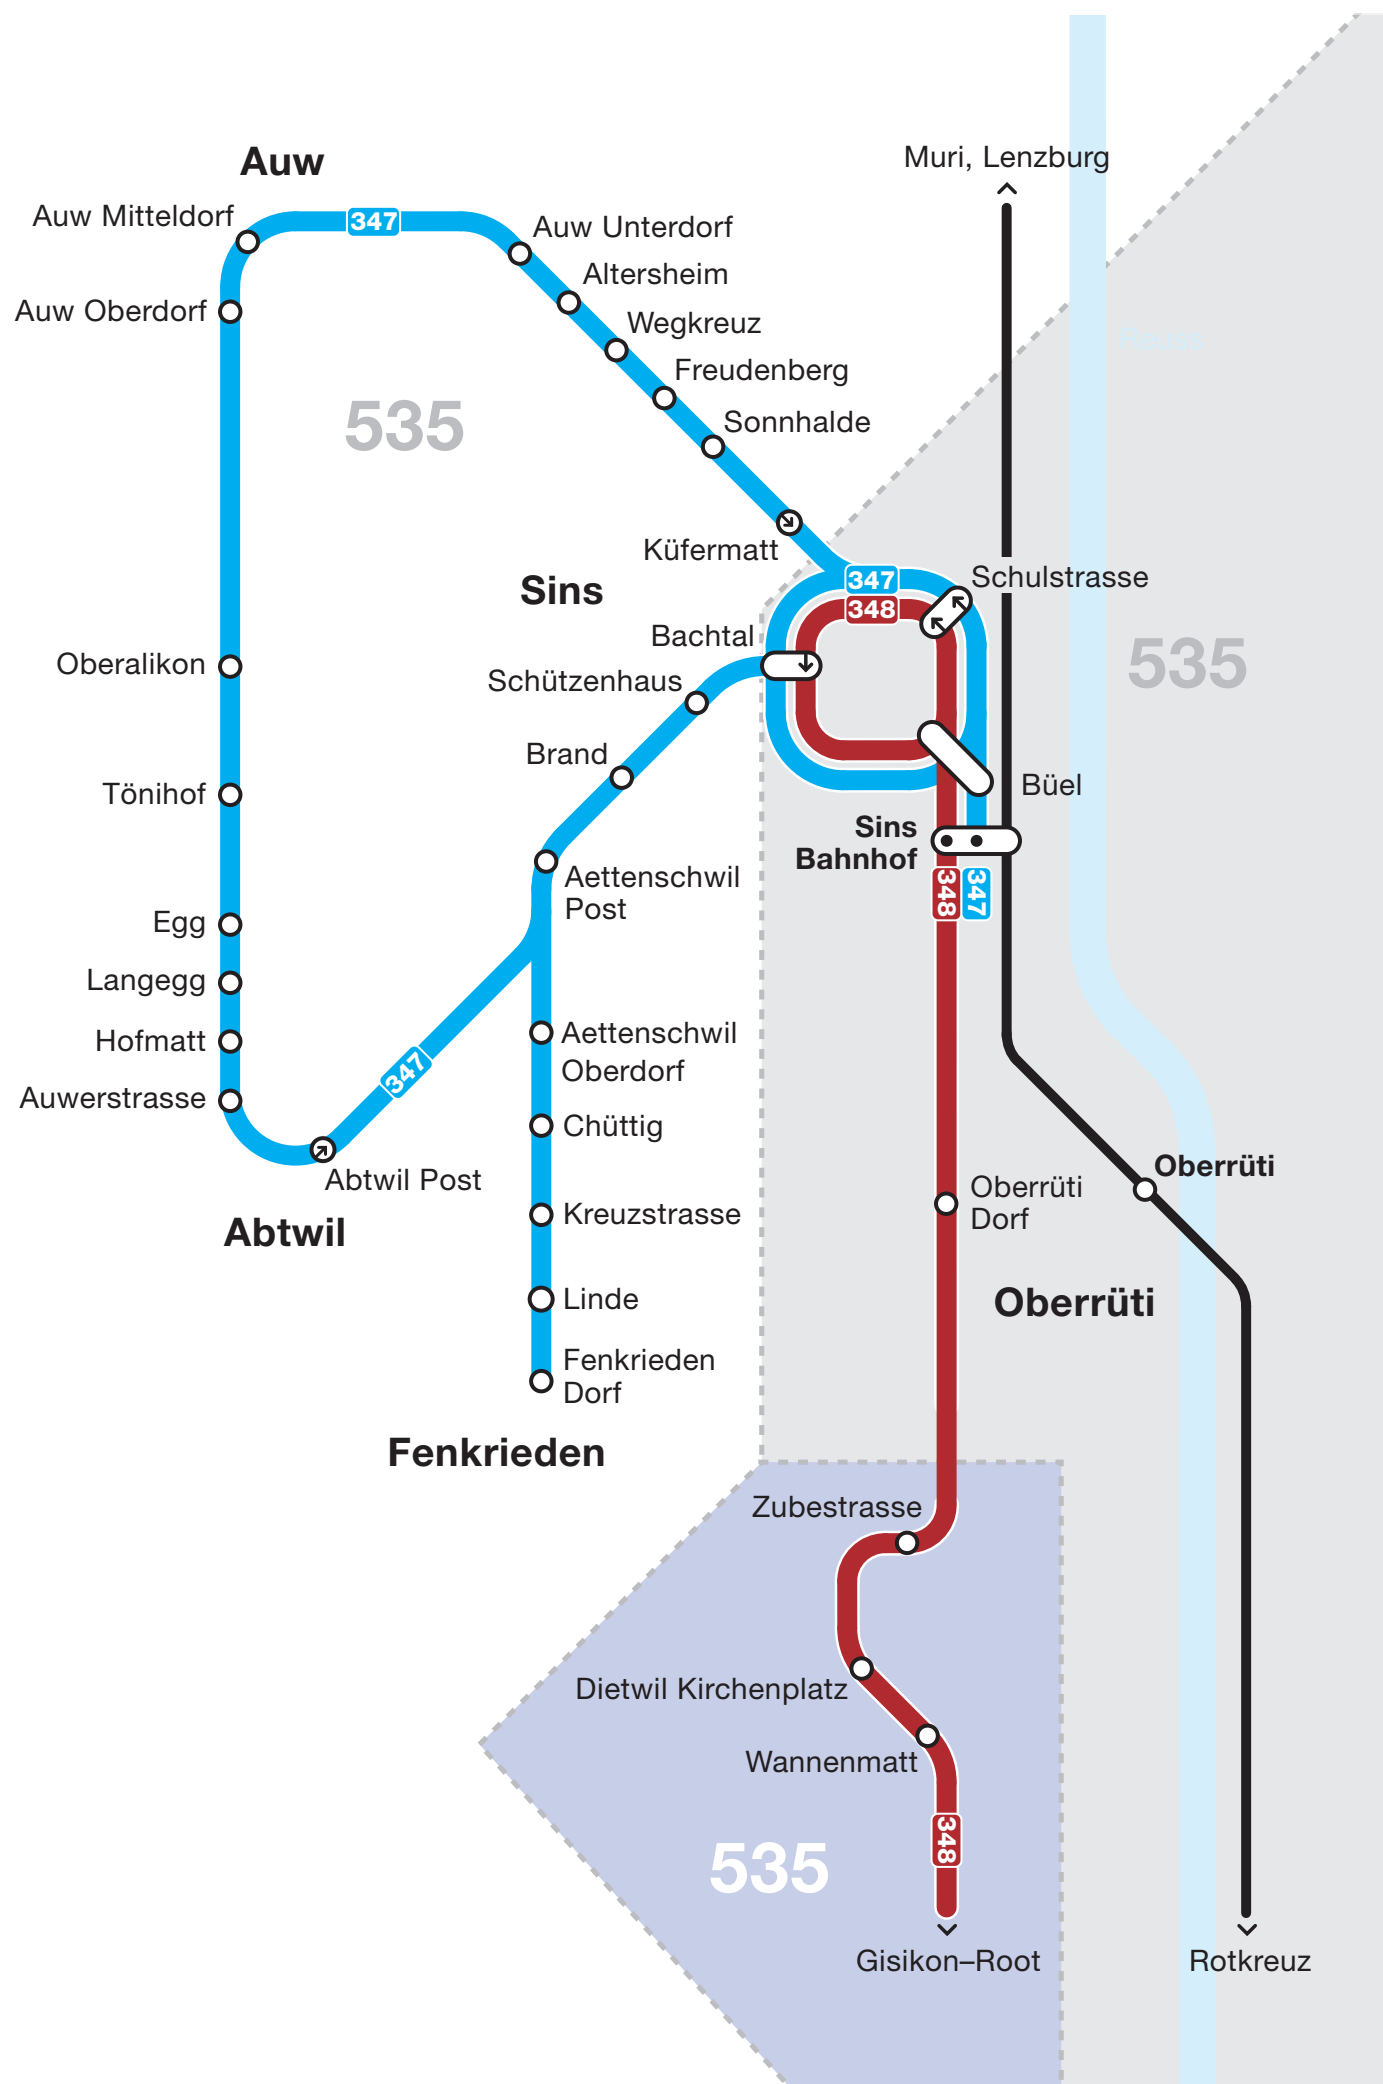

# Netzplan Region Sins

**Passepartout**  
Tarifverbund LU OW NW

Tarifverbund A-Welle
  Tarifverbünde A-Welle und Tarifverbund Zug
  Tarifverbünde A-Welle und Passepartout
  Tarifzonen A-Welle

347 Busse
  Bahnen
  Haltestelle in beide Richtungen
 ↑ Haltestelle in eine Fahrtrichtung
 ● Endhaltestelle

Gültig ab 12. Dezember 2021

[www.a-welle.ch](http://www.a-welle.ch)