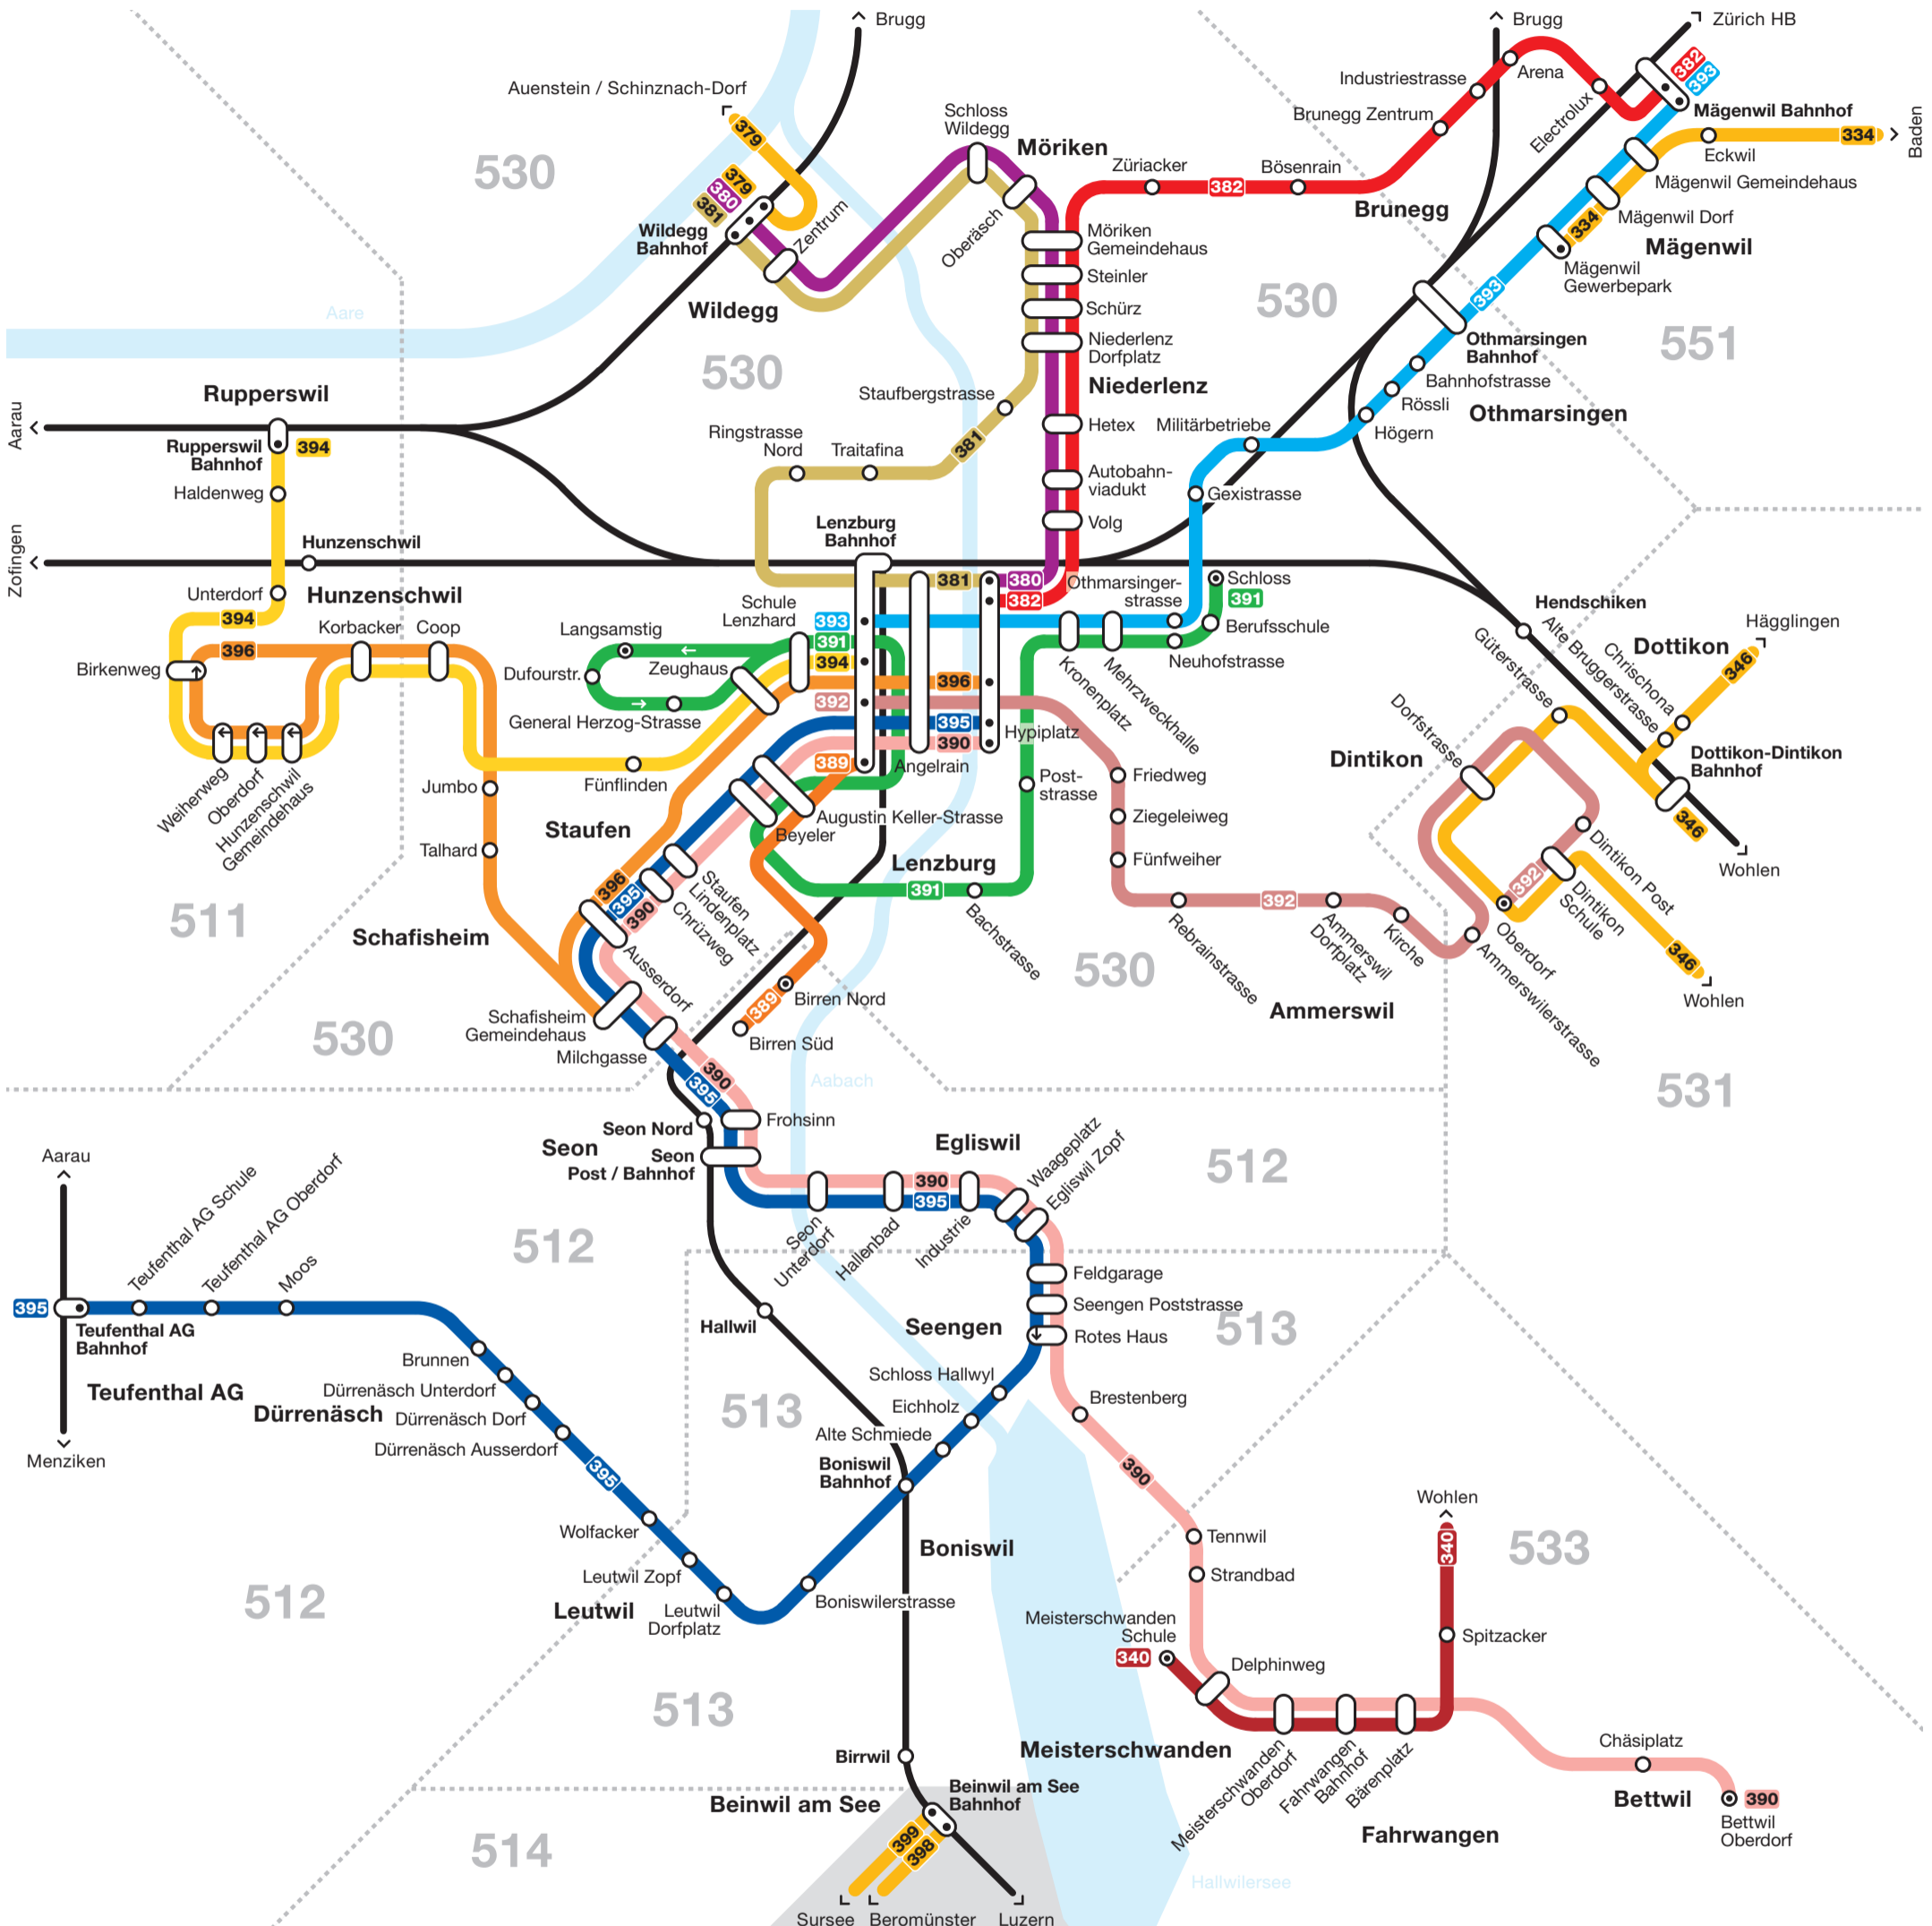

# Netzplan Region Lenzburg

Tarifverbund A-Welle
  Tarifverbände A-Welle und Passepartout
 530 Tarifzonen A-Welle

382 Busse
  Bahnen
  Haltestelle in beide Richtungen
 
↑
 Haltestelle in eine Fahrtrichtung
 
⊙
 Endhaltestelle

Gültig ab 12. Dezember 2021