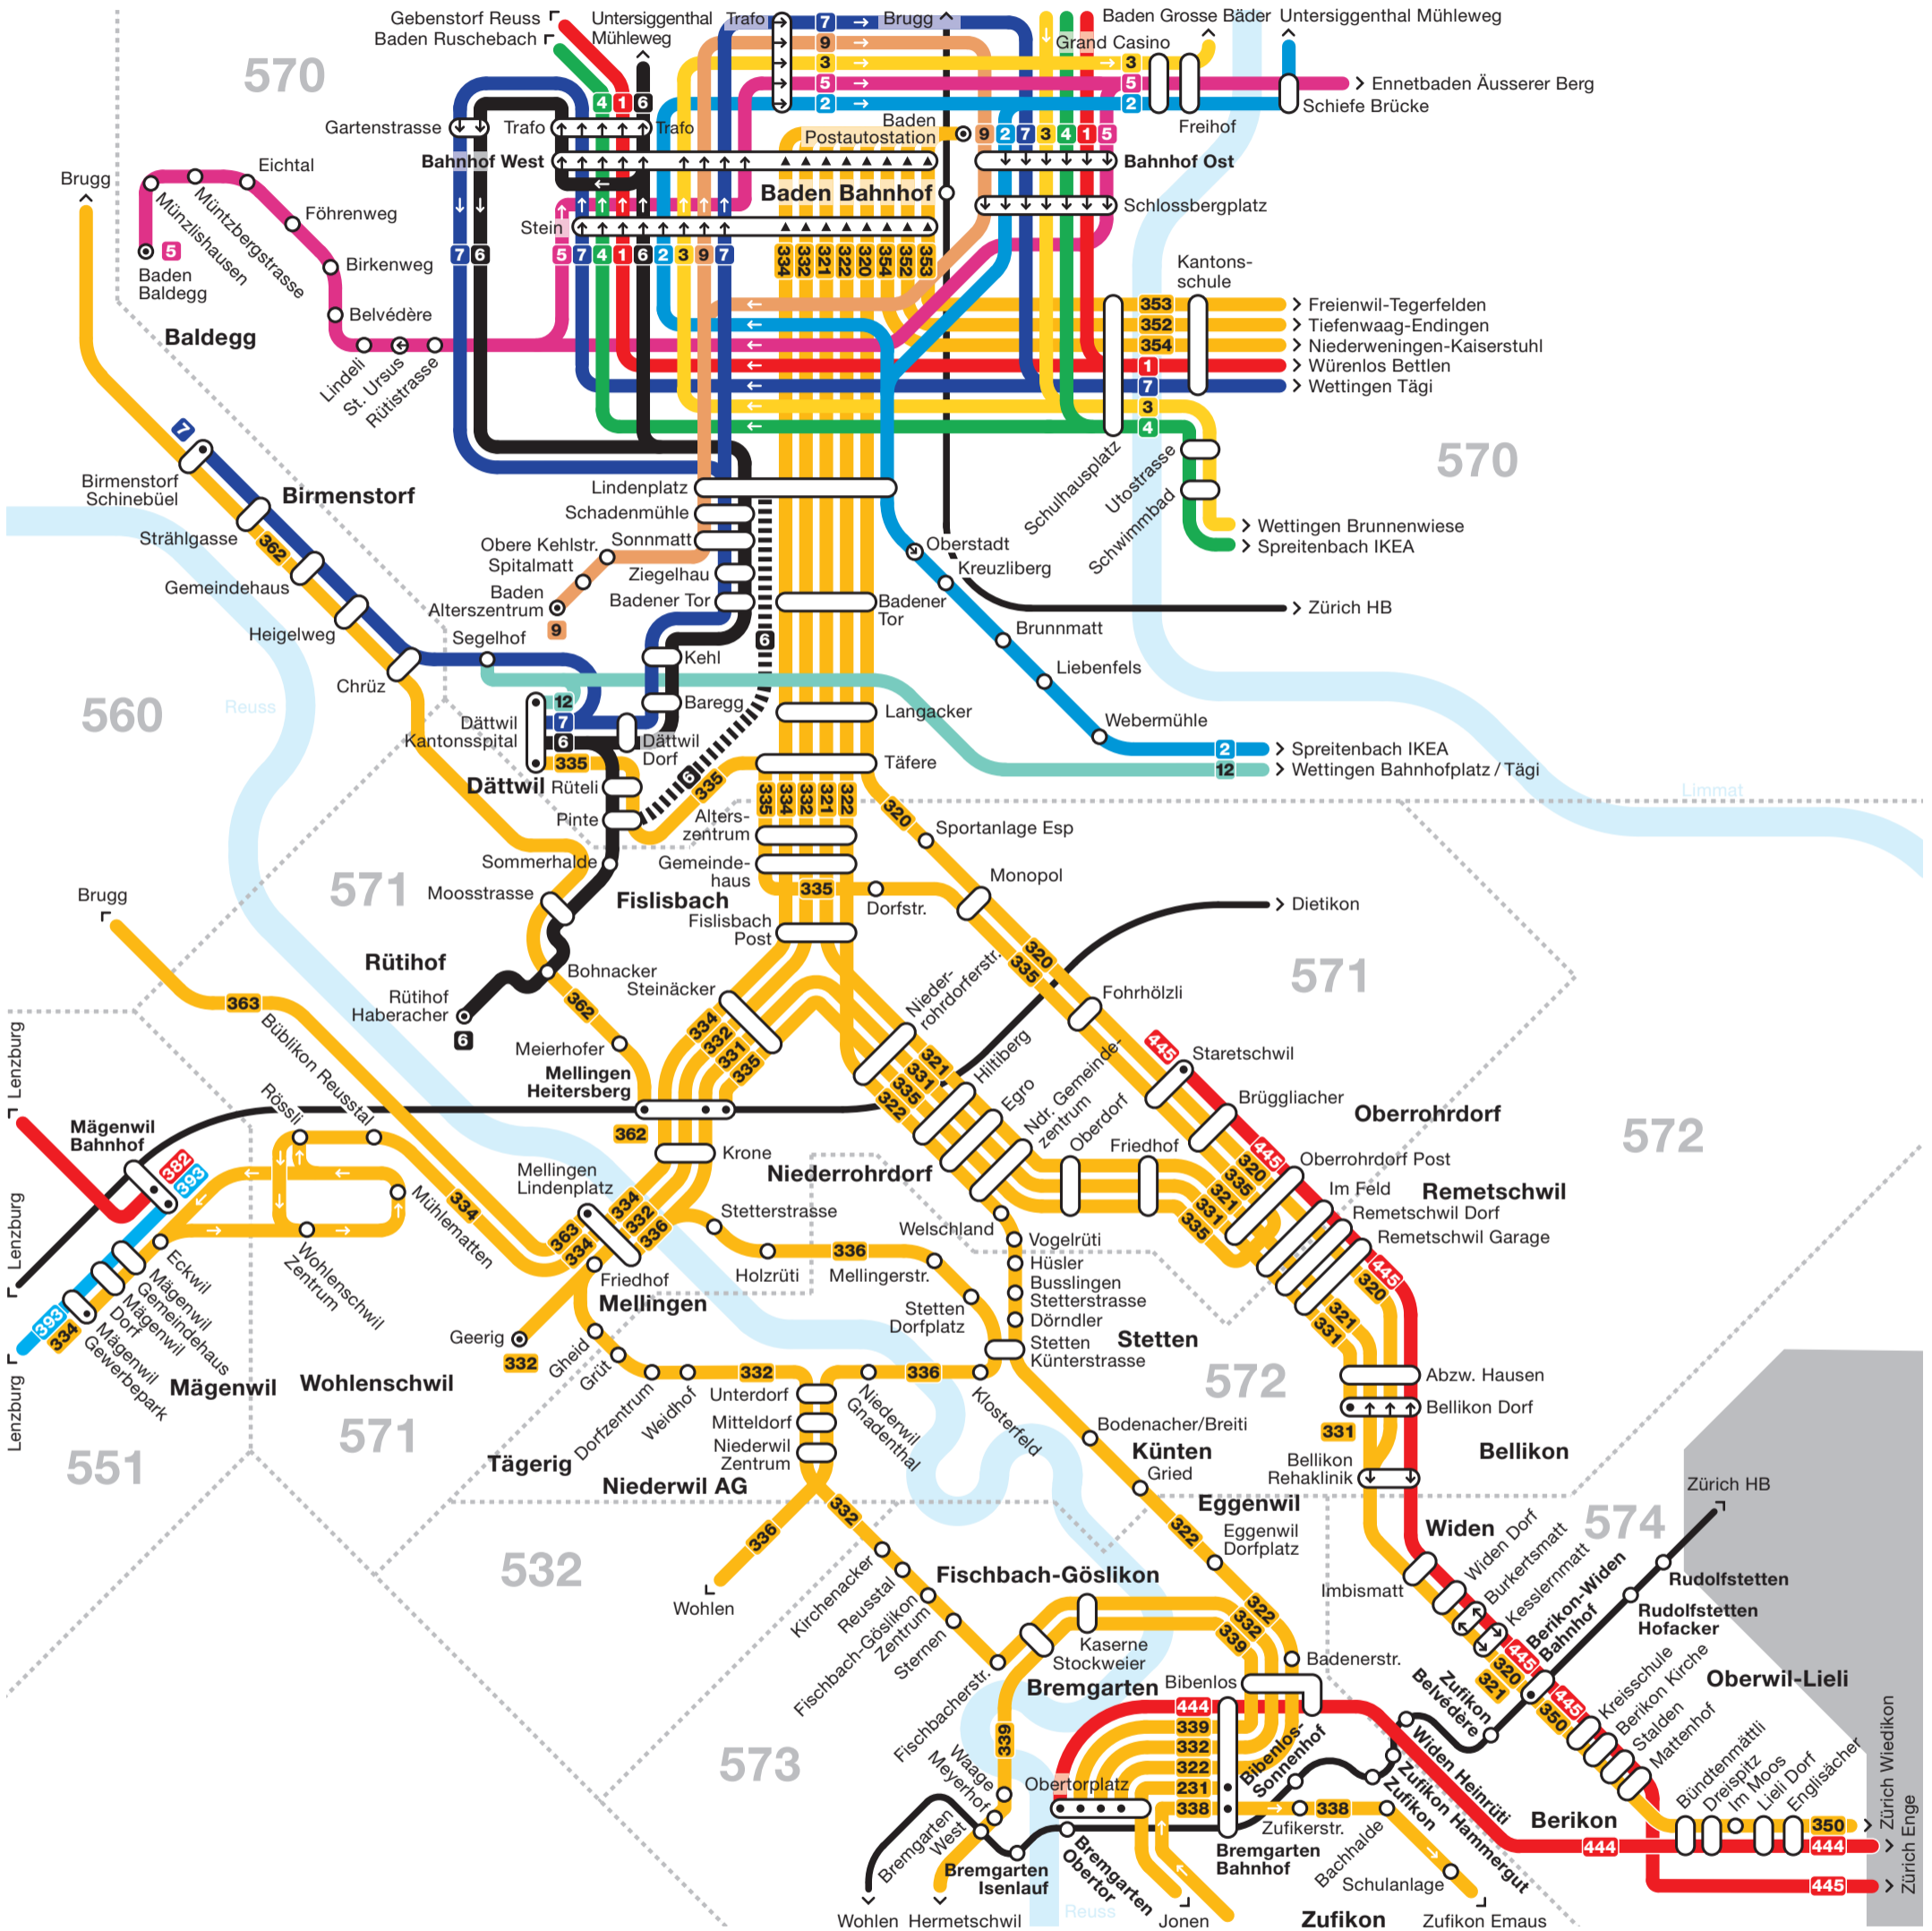

Netzplan Region Baden Süd

Rohrdorferberg und Mutschellen

Tarifverbund A-Welle
 Tarifverbund ZVV
 Tarifzonen A-Welle

320 Busse
 Bahnen
 Haltestelle in beide Richtungen
 Haltestelle in eine Fahrtrichtung
 Endhaltestelle
 In die angezeigte Fahrtrichtung darf nur ausgestiegen werden

Gültig ab 12. Dezember 2021

www.a-welle.ch