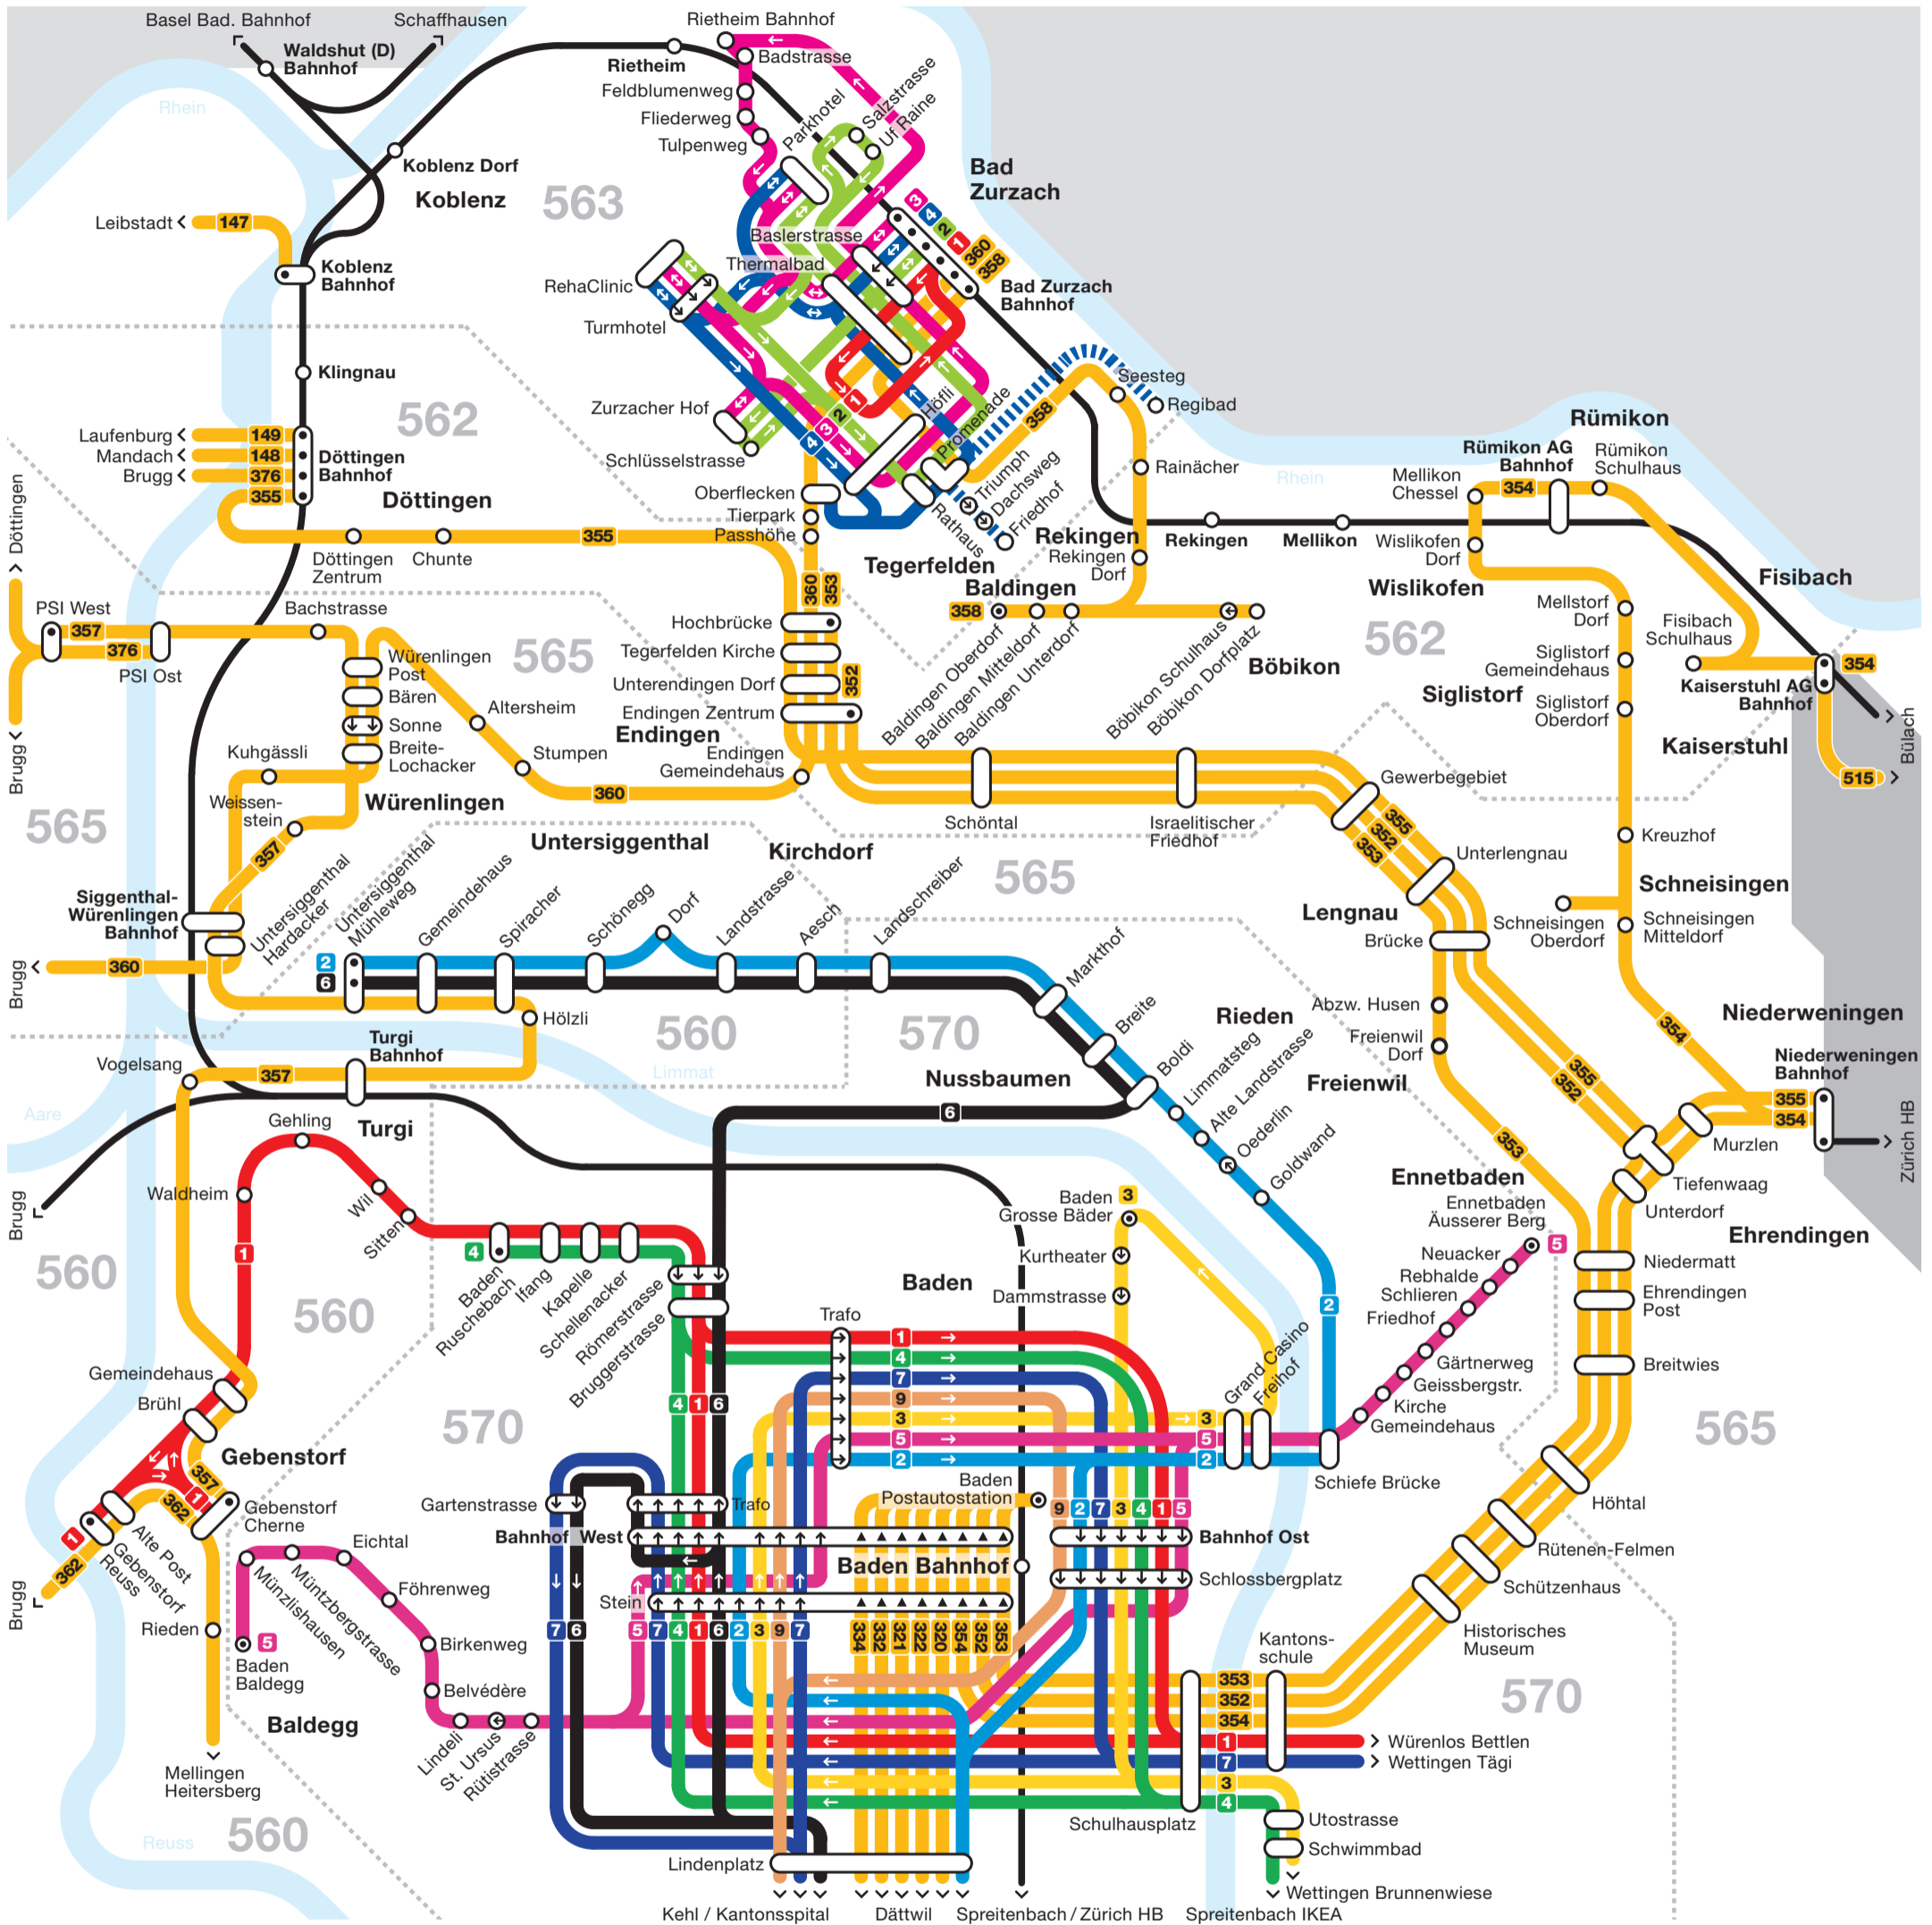

Netzplan Region Baden Nord

Surbtal, Studienland und Zurzibiet

- Tarifverbund A-Welle
 - Tarifverbund ZVV
 - Waldshuter Tarifverbund (WTV)
 - Tarifzonen A-Welle
 - 1 Busse
 - 4 Nur teilweise bedient (Sommer/Winter), siehe Fahrplan
-
- Bahnen
 - Haltestelle in beide Richtungen
 - Haltestelle in eine Fahrtrichtung
 - Endhaltestelle
 - In die angezeigte Fahrtrichtung darf nur ausgestiegen werden

Gültig ab 12. Dezember 2021