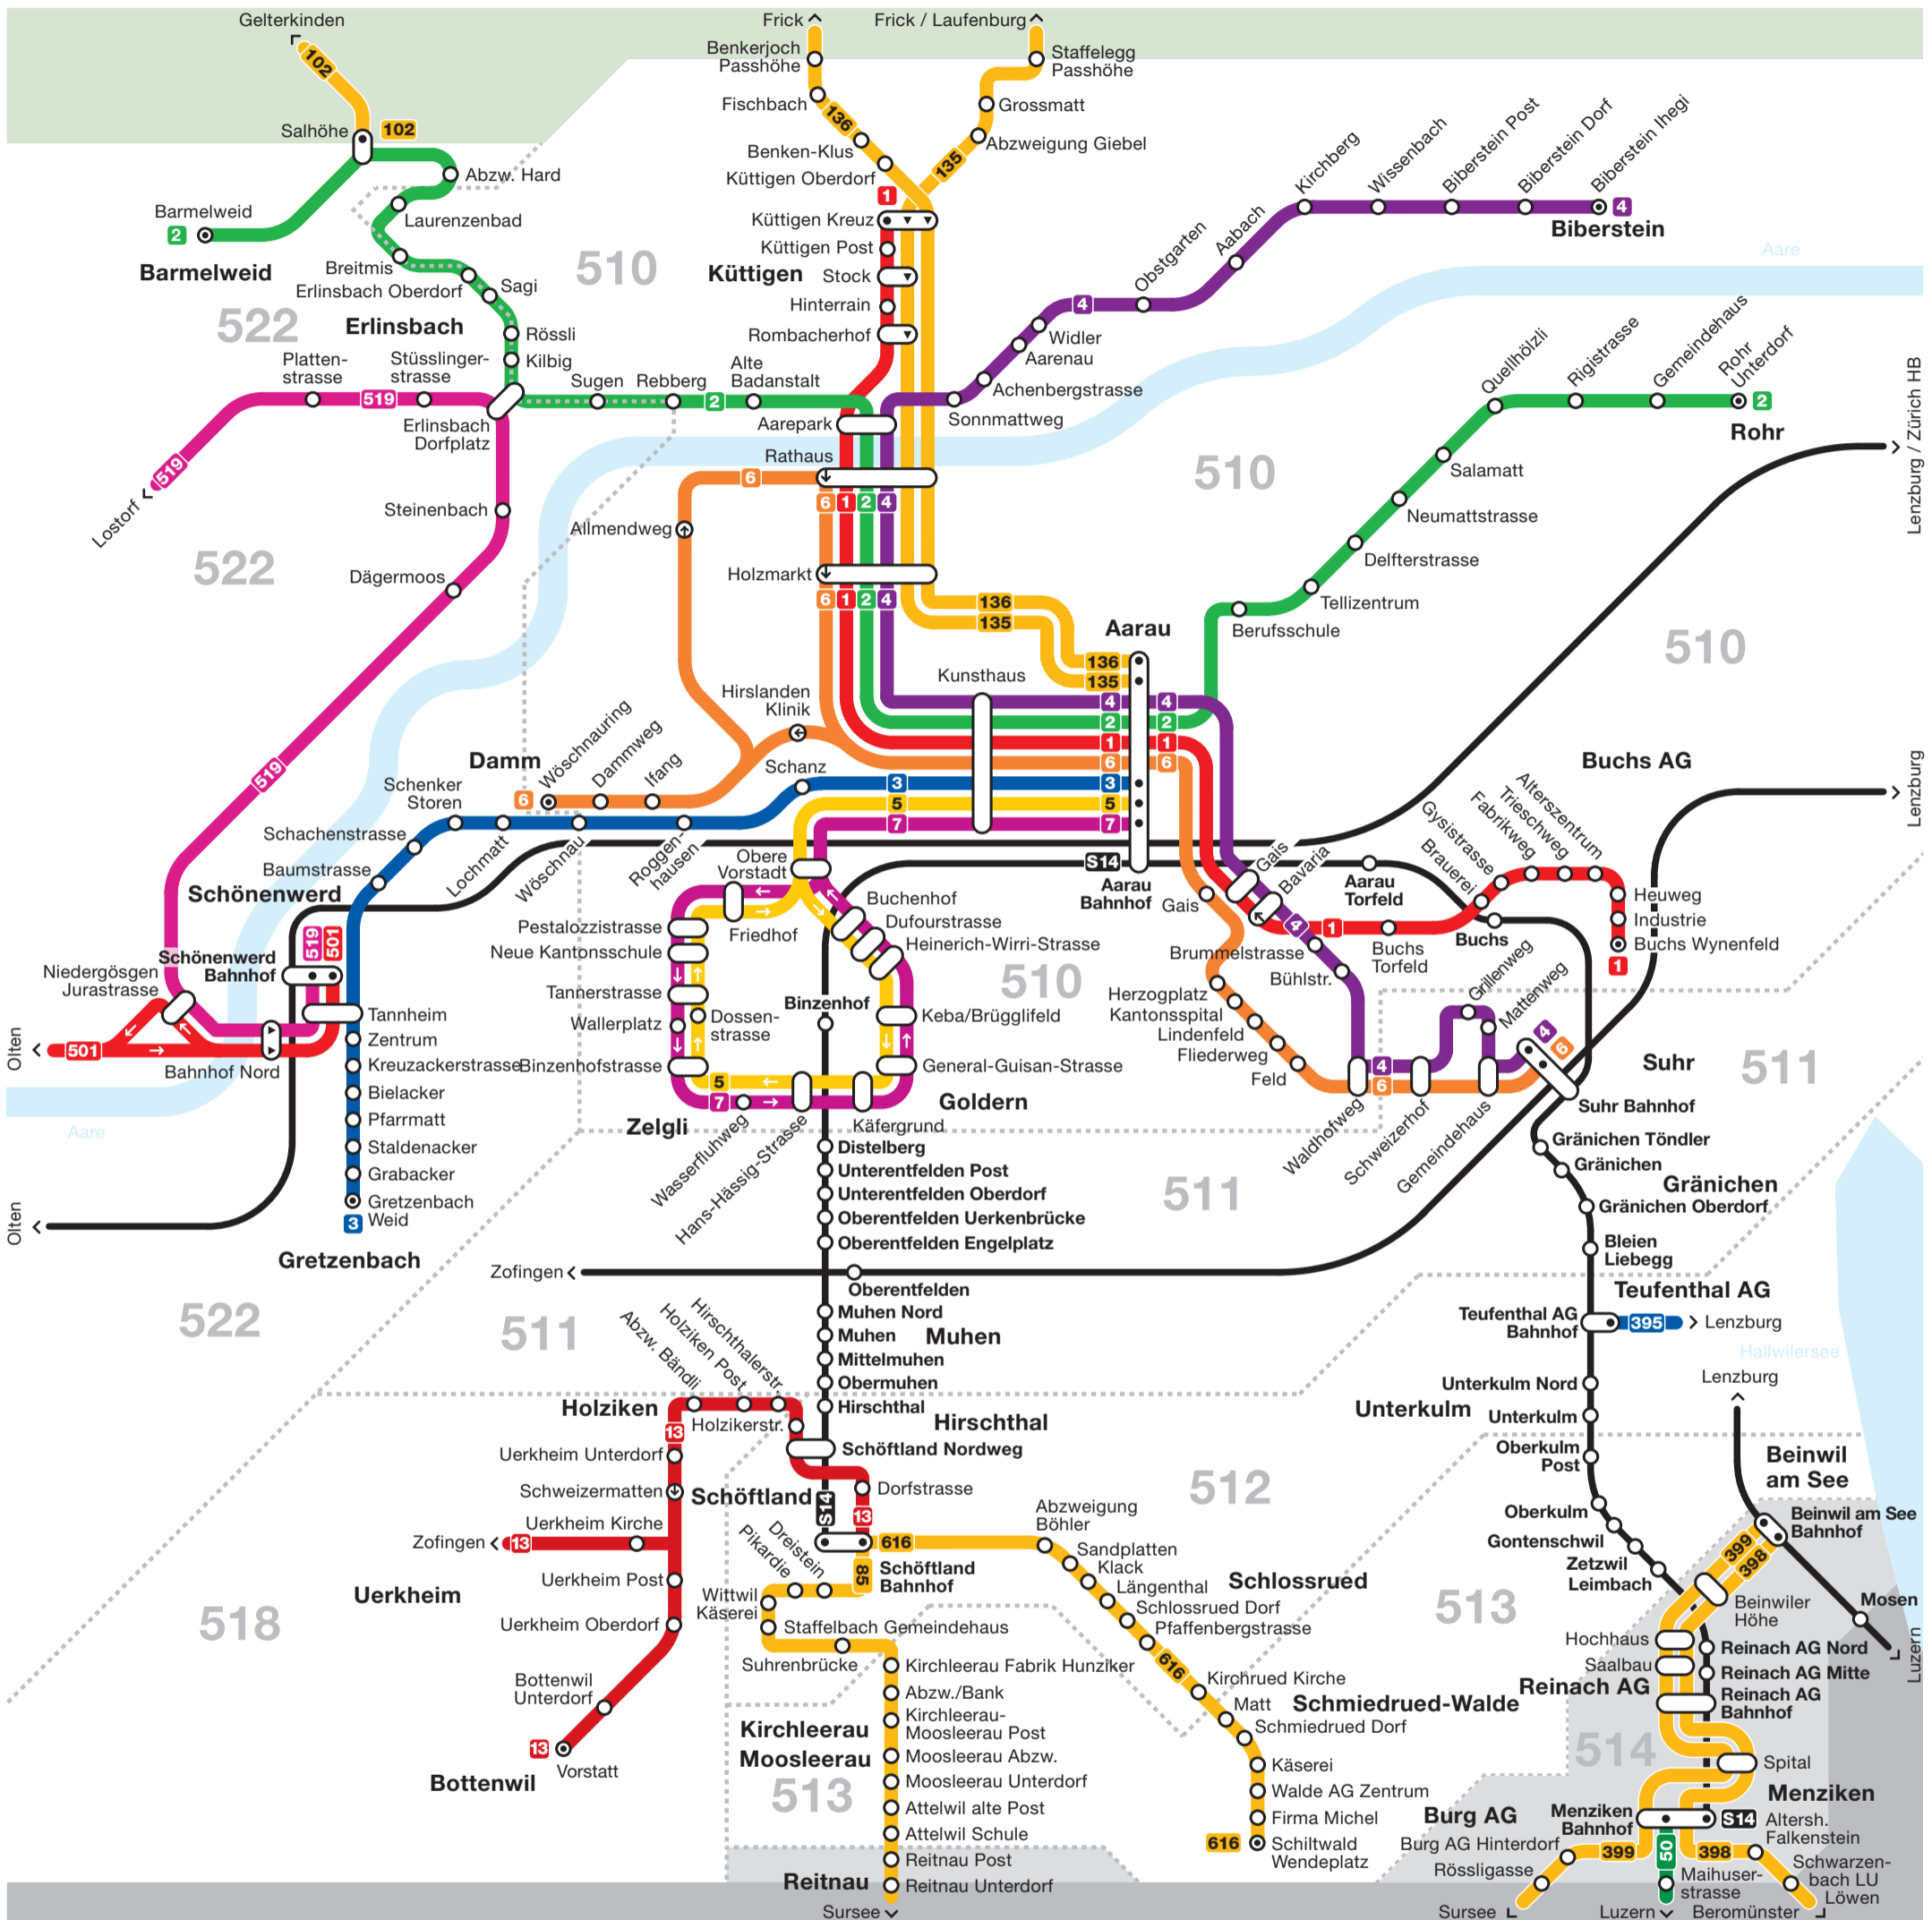

# Netzplan Region Aarau

Tarifverbund A-Welle	Tarifverbünde A-Welle und Passepartout	Tarifverbund Passepartout	Tarifverbund Nordwestschweiz (TNW)	Tarifzonen A-Welle
Busse	Bahnen	Haltestelle in beide Richtungen	Haltestelle in eine Fahrtrichtung	Endhaltestelle
				In die angezeigte Fahrtrichtung darf nur ausgestiegen werden

Gültig ab 12. Dezember 2021

www.a-welle.ch