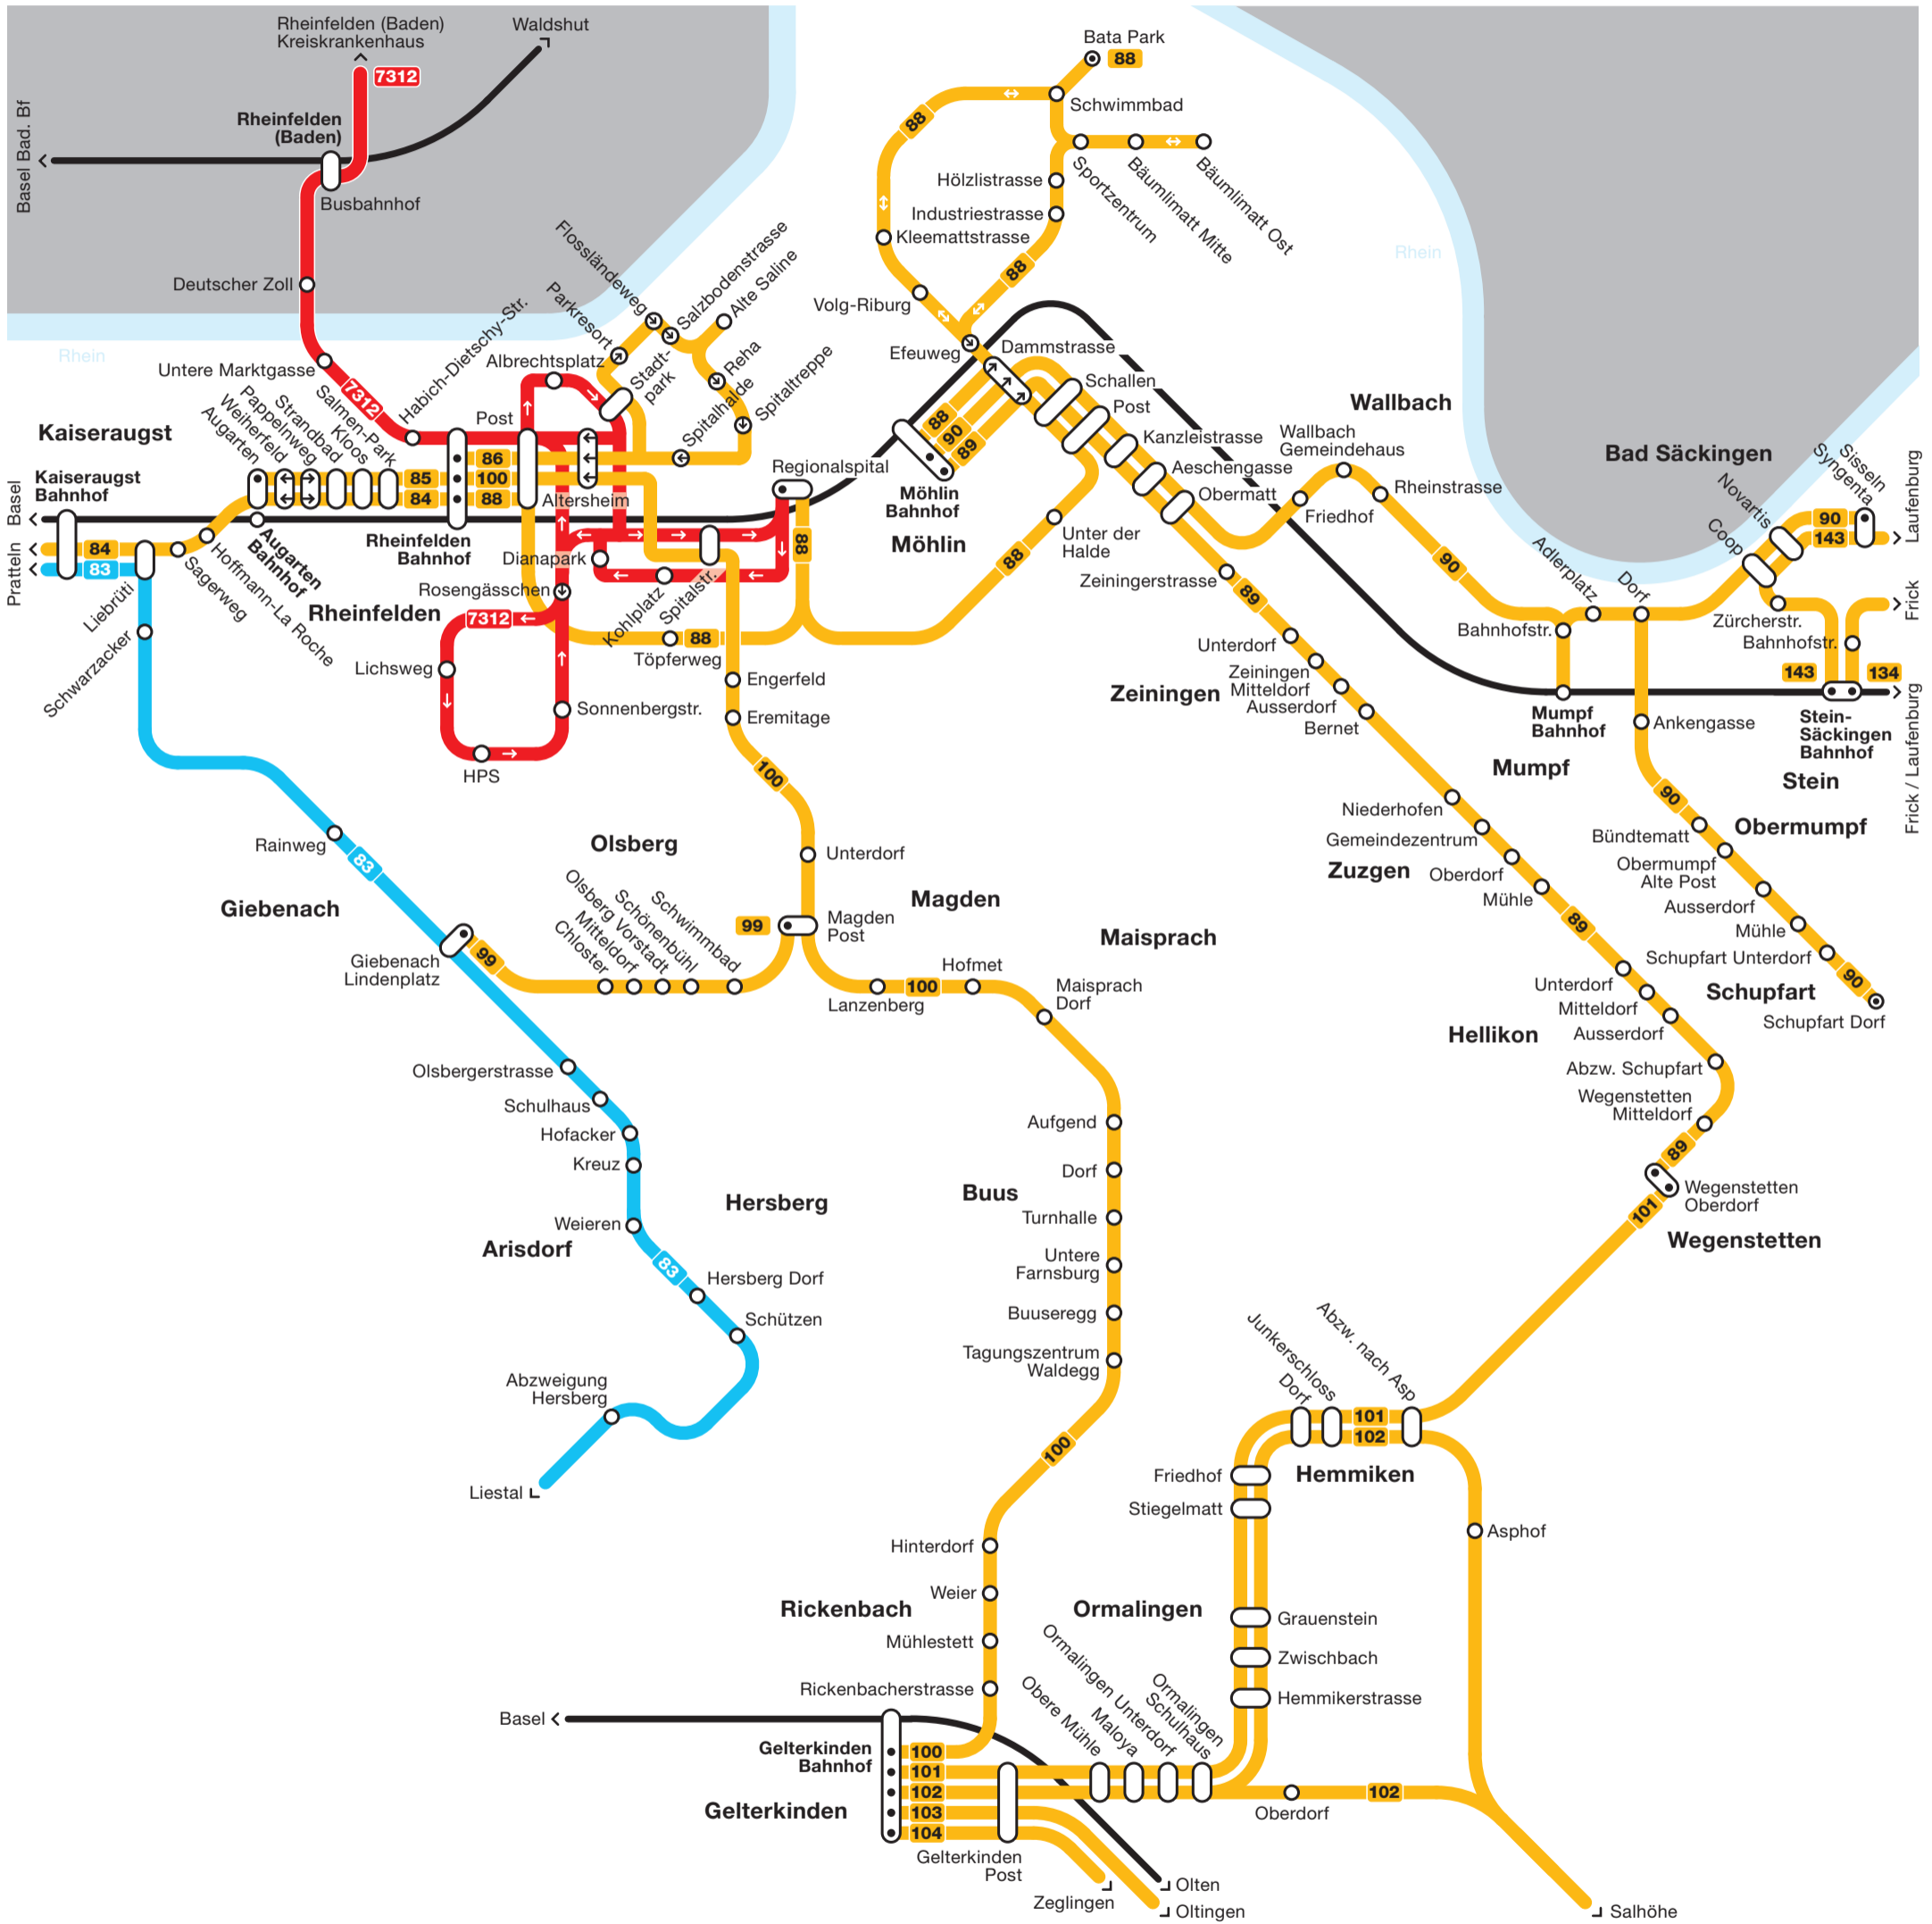

Netzplan Region unteres Fricktal

Tarifverbund Nordwestschweiz (TNW)
 Regionalverbund Lörrach (RVL)

100 Busse
 Bahnen
 Haltestelle in beide Richtungen
 Haltestelle in eine Fahrtrichtung
 Endhaltestelle