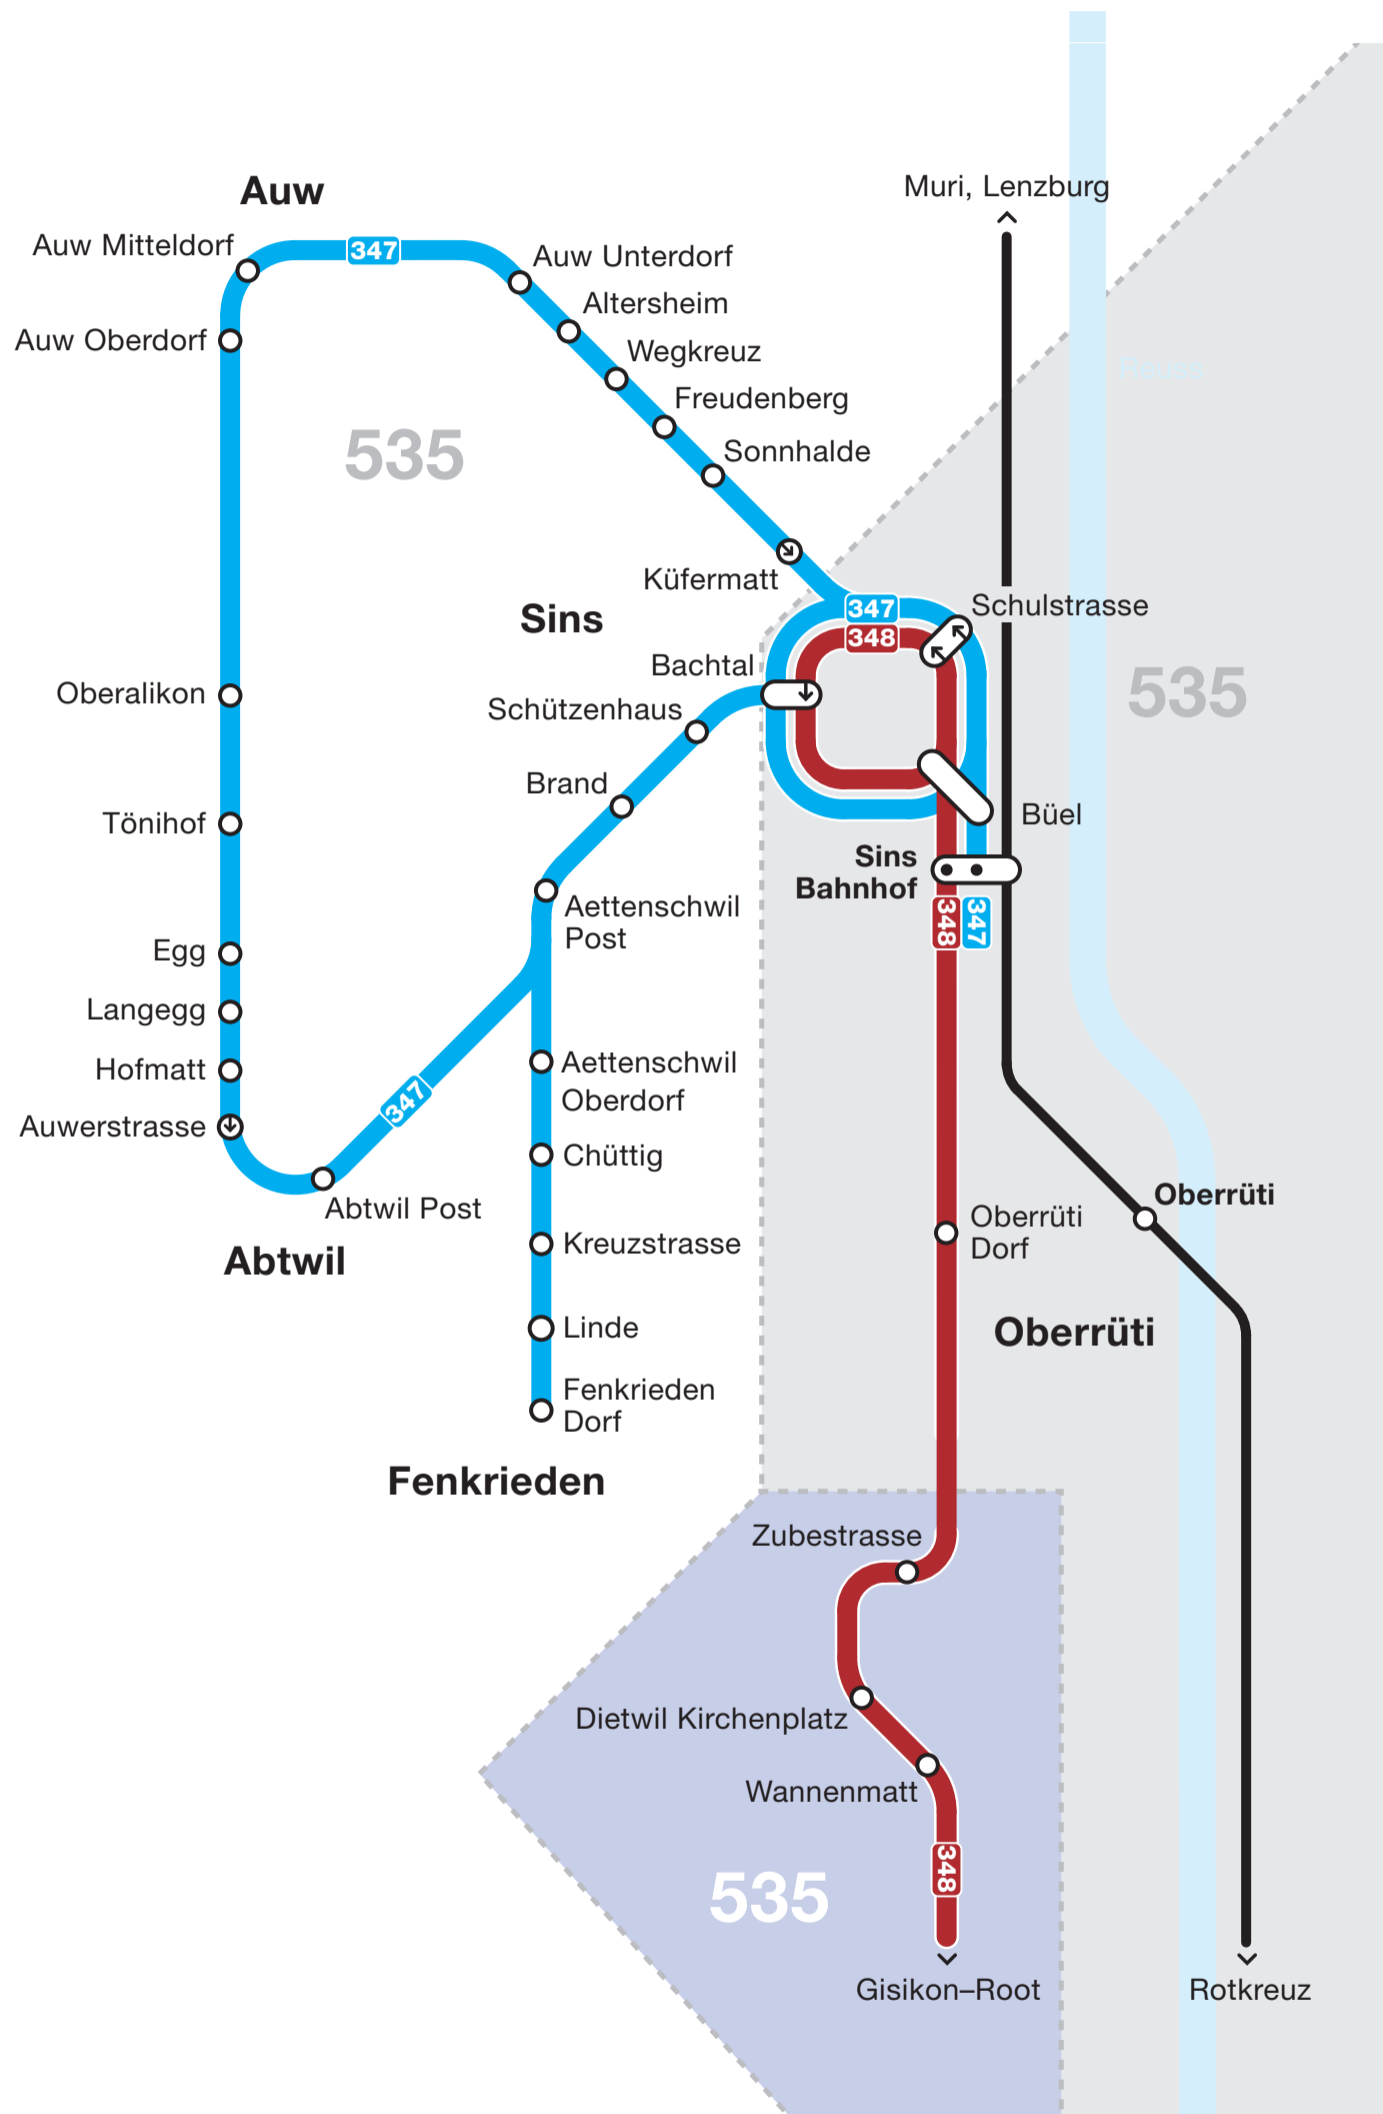

# Netzplan Region Sins

 Tarifverbund A-Welle	 Tarifverbünde A-Welle und Libero	 Tarifverbünde A-Welle, TNW und Libero	 525 Tarifzonen A-Welle
 Tarifverbund Libero	 Tarifverbund Nordwestschweiz (TNW)	 Kein Tarifverbund	
 124 Busse	 Bahnen	 Haltestelle in beide Richtungen	 Haltestelle in eine Fahrtrichtung
		 Endhaltestelle	 In die angezeigte Fahrtrichtung darf nur ausgestiegen werden