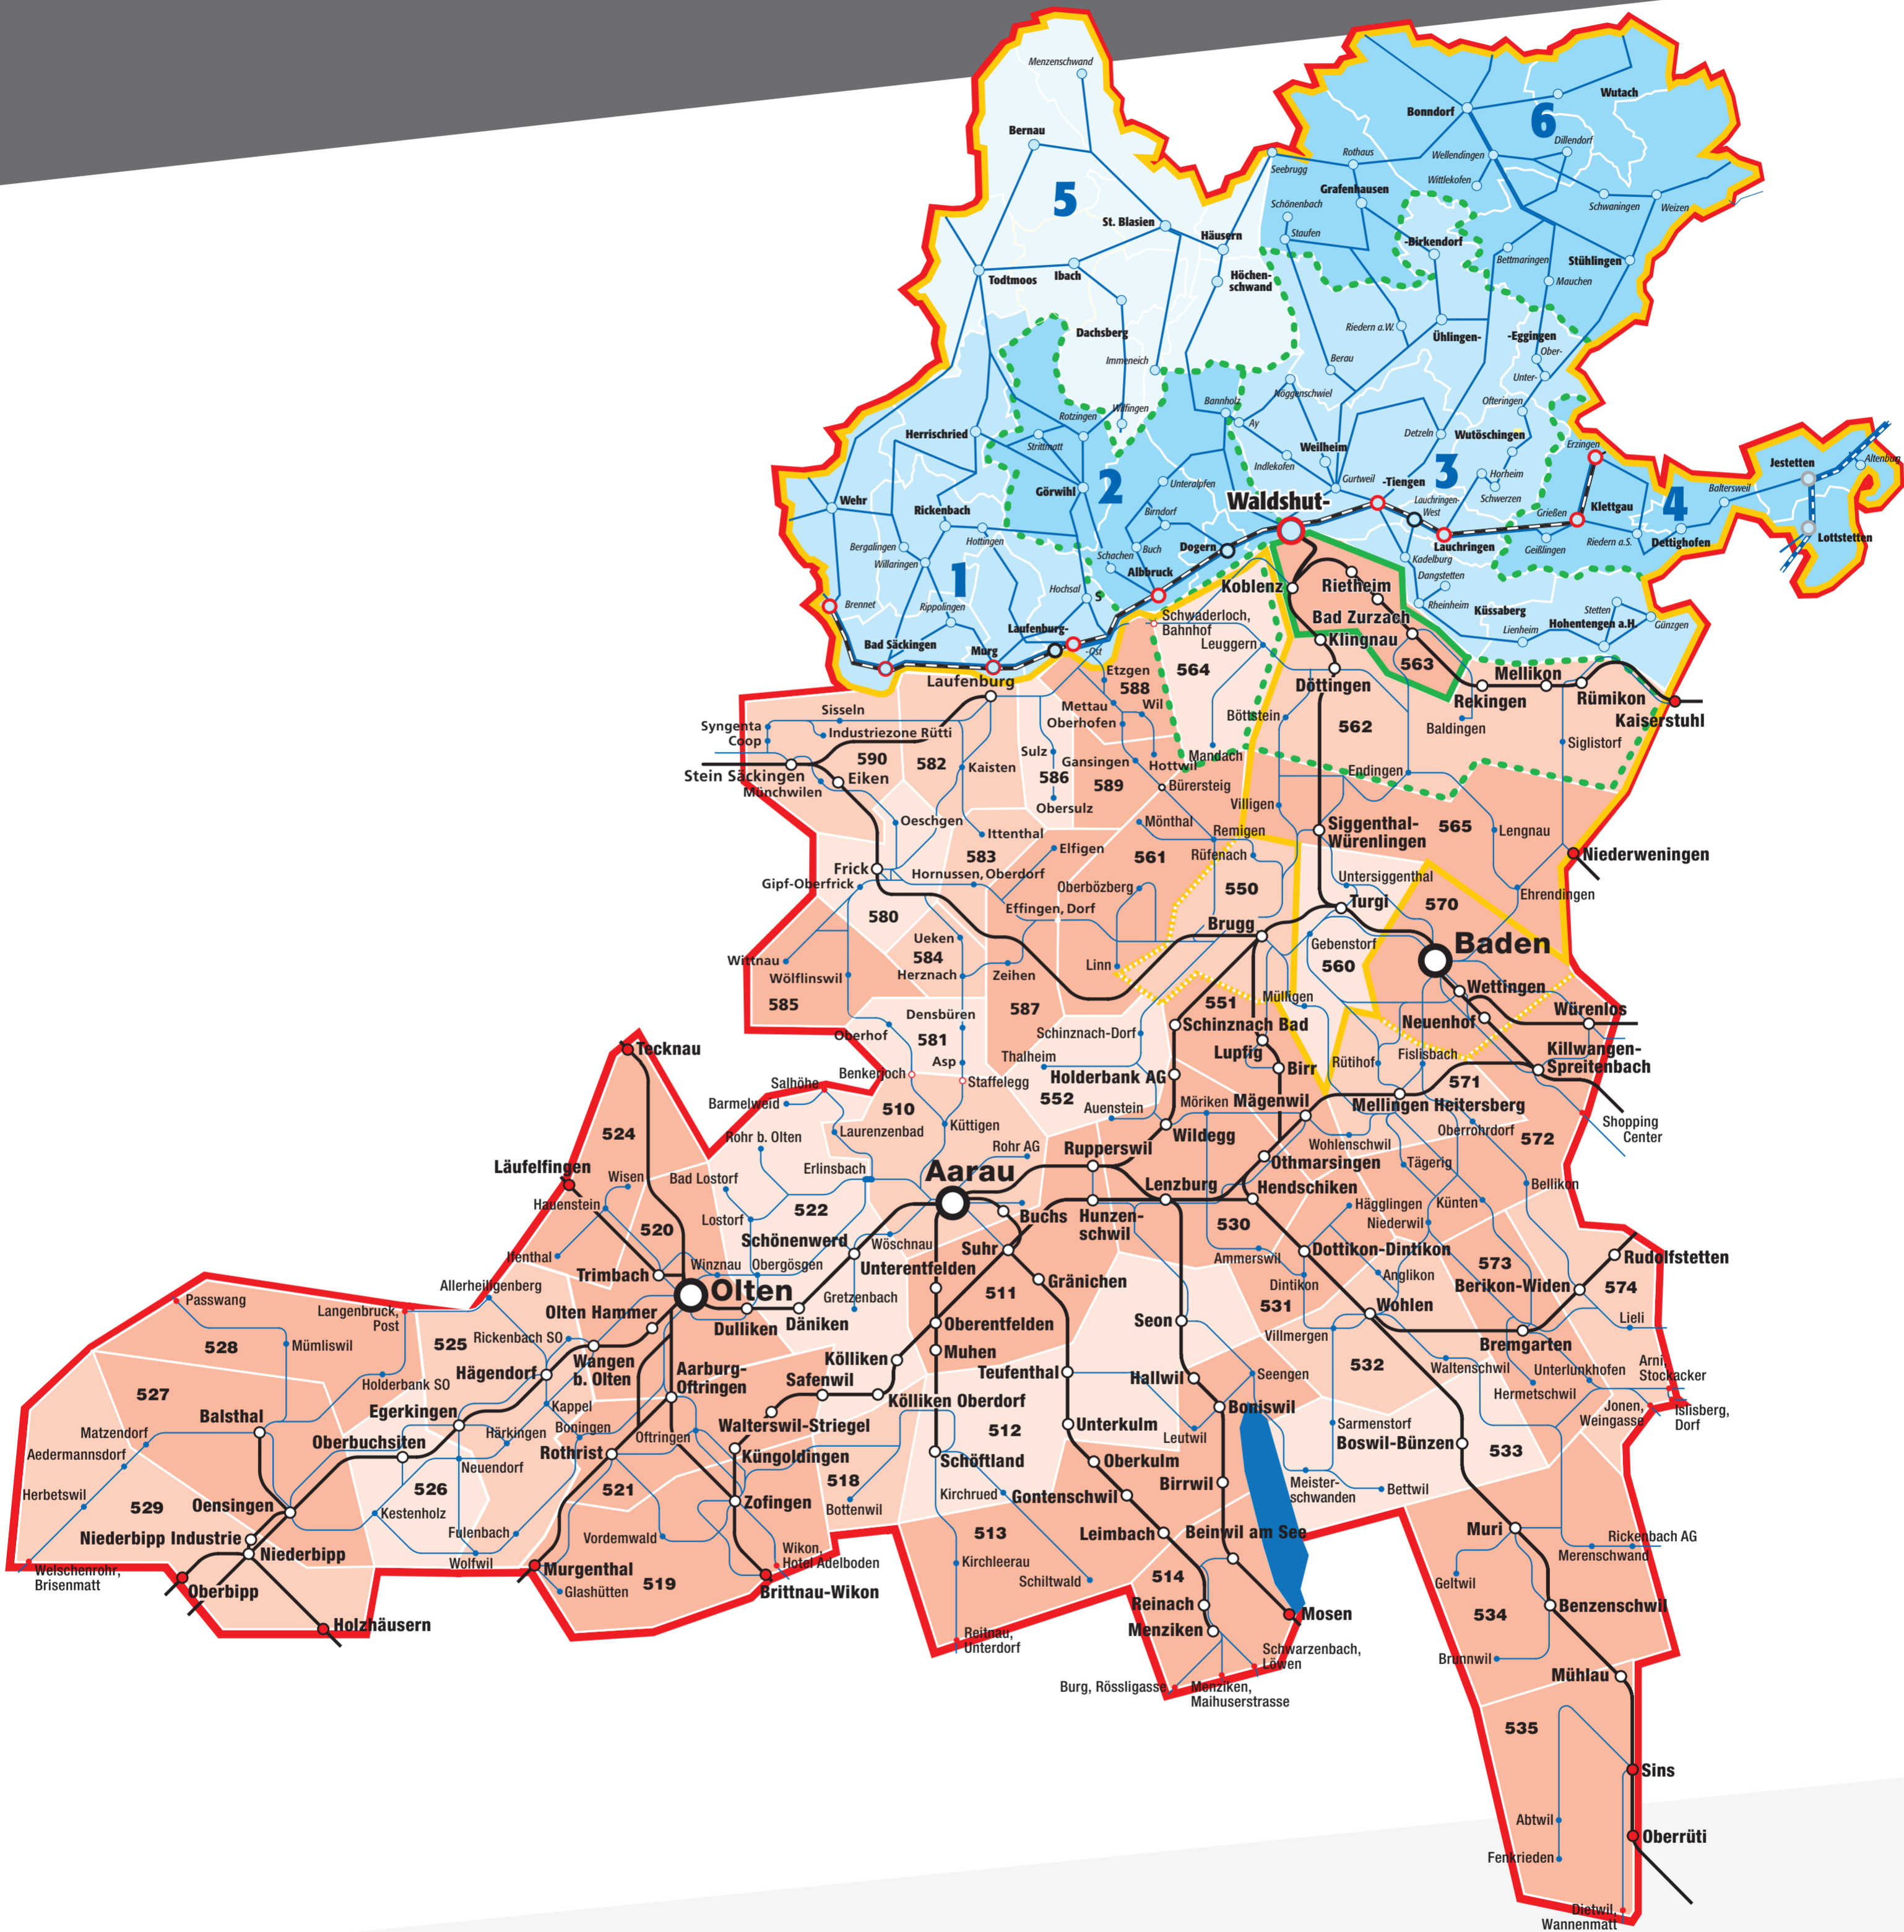

HochRhein TICKET

Die Zonenvarianten

Mini WTV-Zone 2 oder 3 + A-Welle-Zone 563 und wahlweise die Zone 562 oder 564

Midi alle WTV-Zonen + A-Welle Zonen 560, 562, 563, 565 und wahlweise die Zone 550 oder 570

Maxi alle WTV-Zonen + alle Zonen der A-Welle