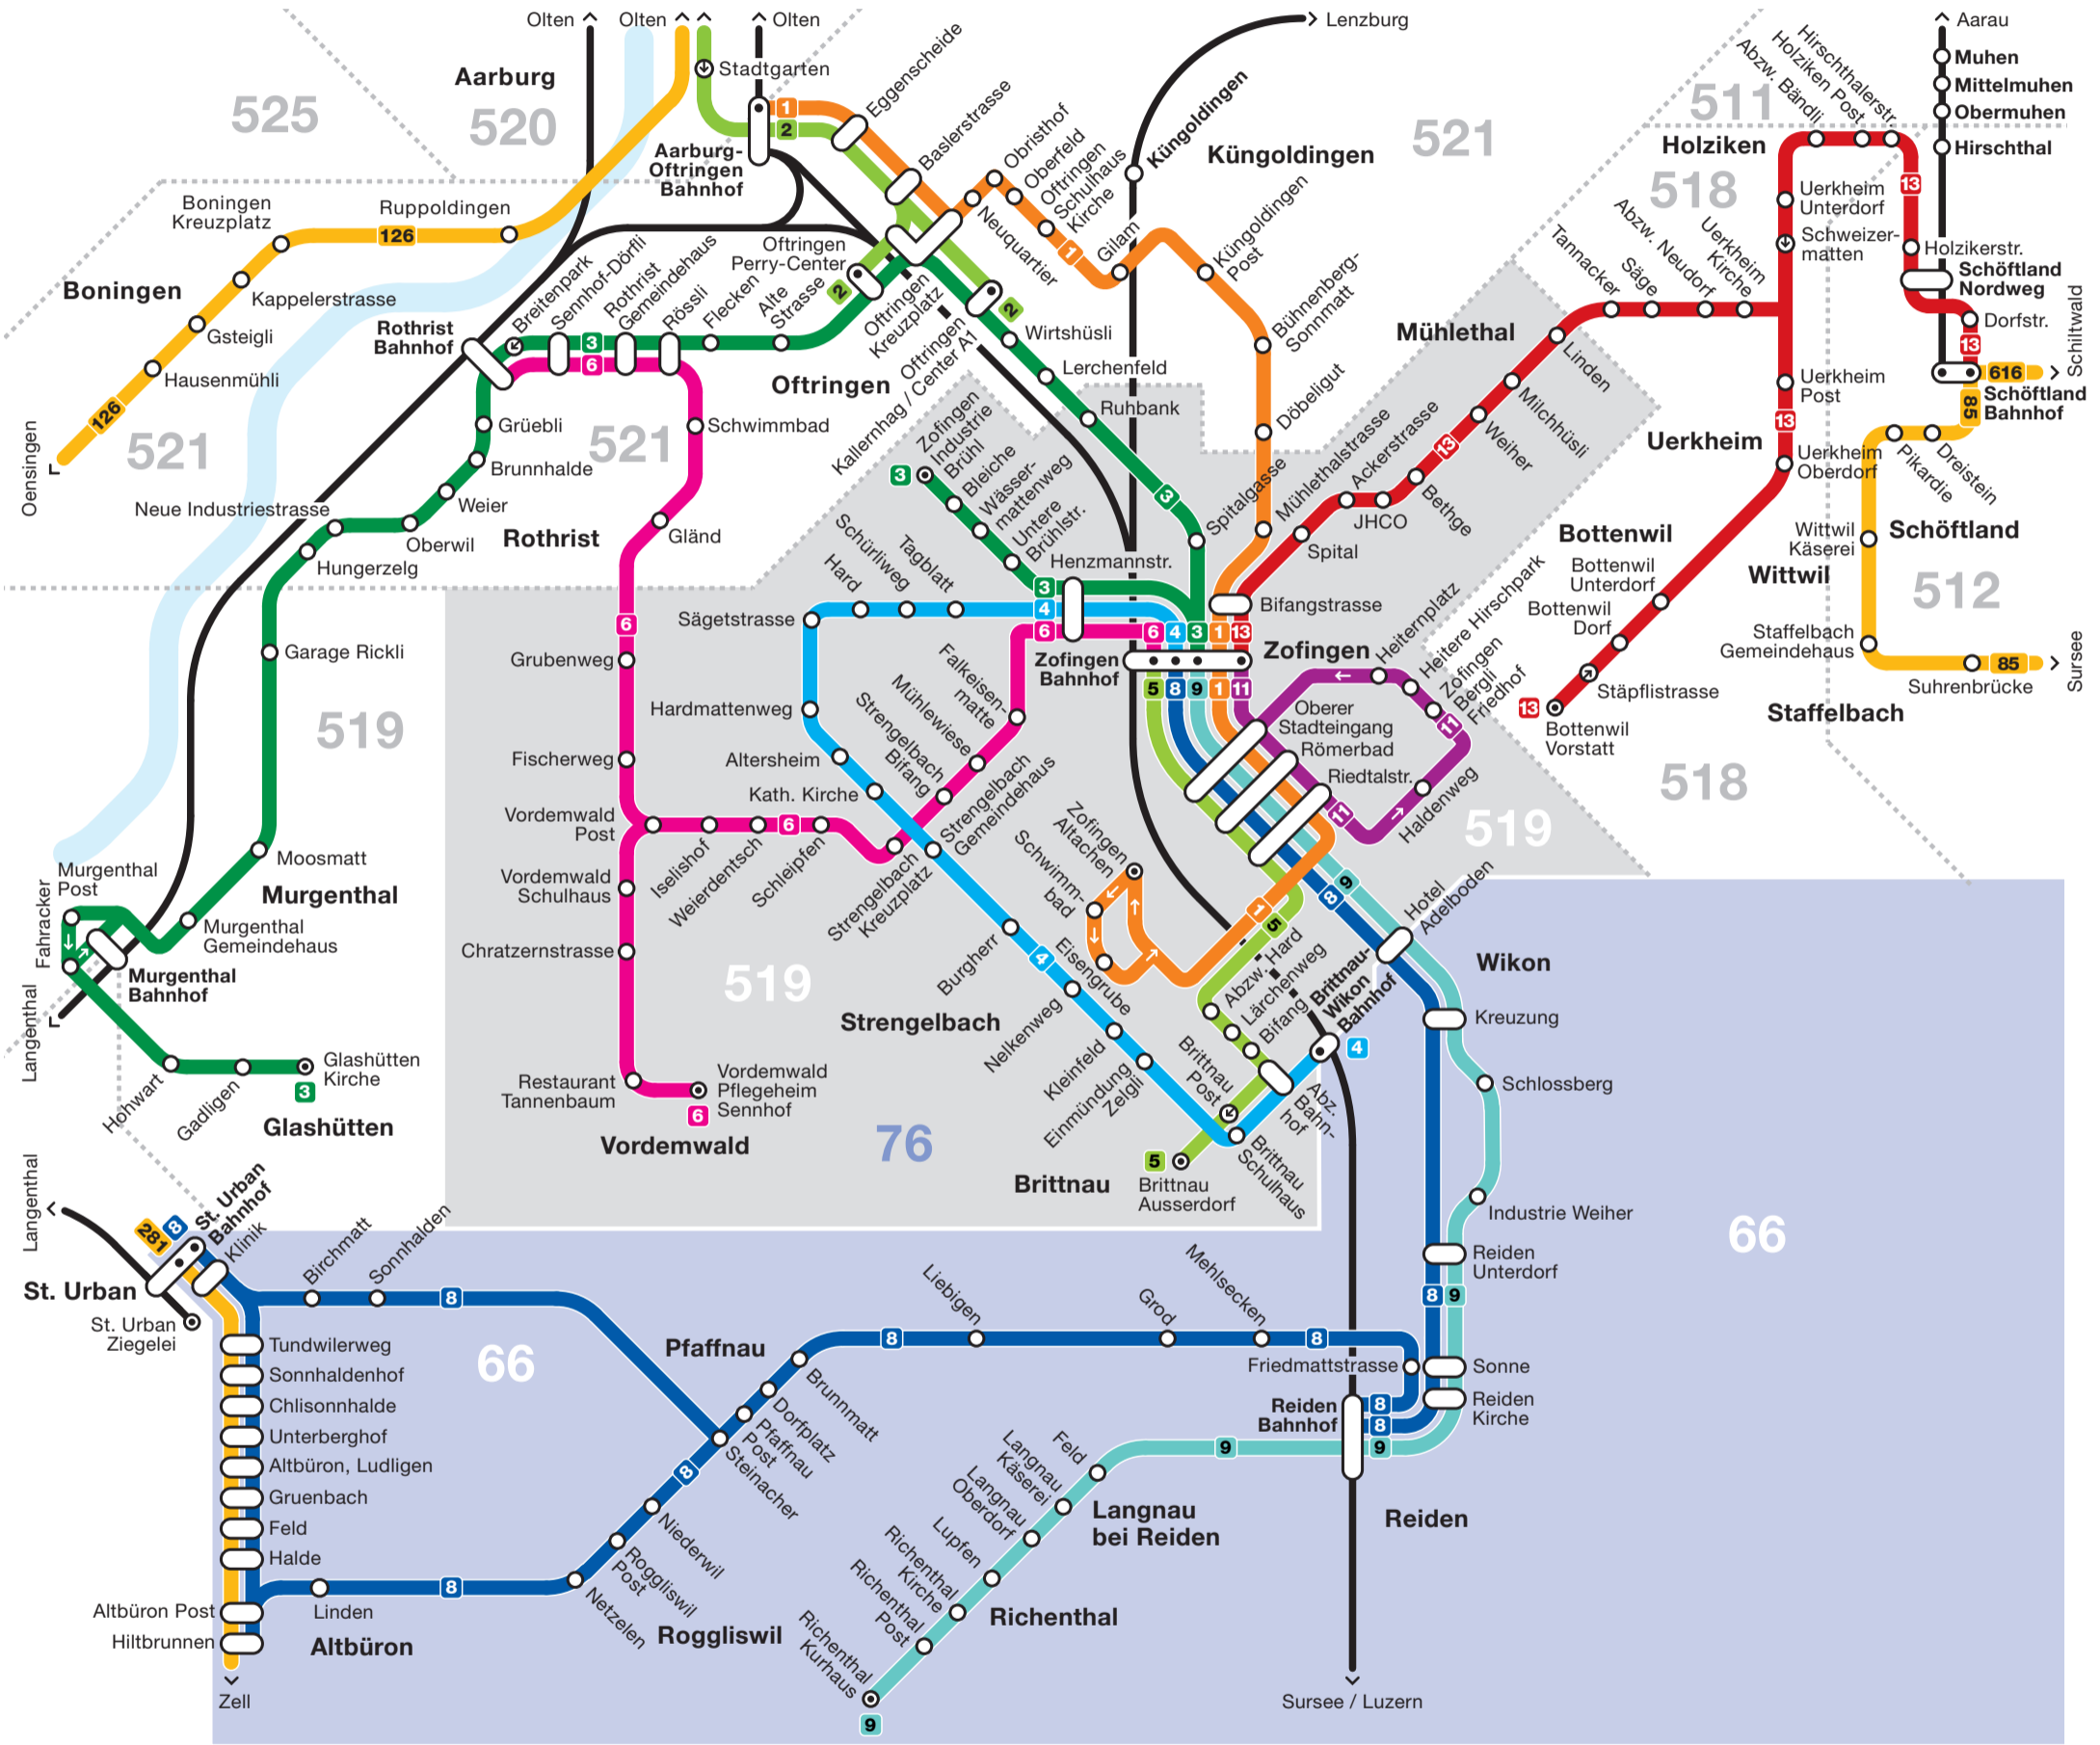

# Netzplan Region Zofingen

**Passepartout**  
Tarifverbund LU OW NW

Tarifverbund A-Welle	Tarifverbünde A-Welle und Passepartout	Tarifzonen A-Welle (3-stellige Zahlen)	Tarifverbund Passepartout	Tarifzonen Passepartout (2-stellige Zahlen)
Busse	Bahnen	Haltestelle in beide Richtungen	Haltestelle in eine Fahrtrichtung	Endhaltestelle