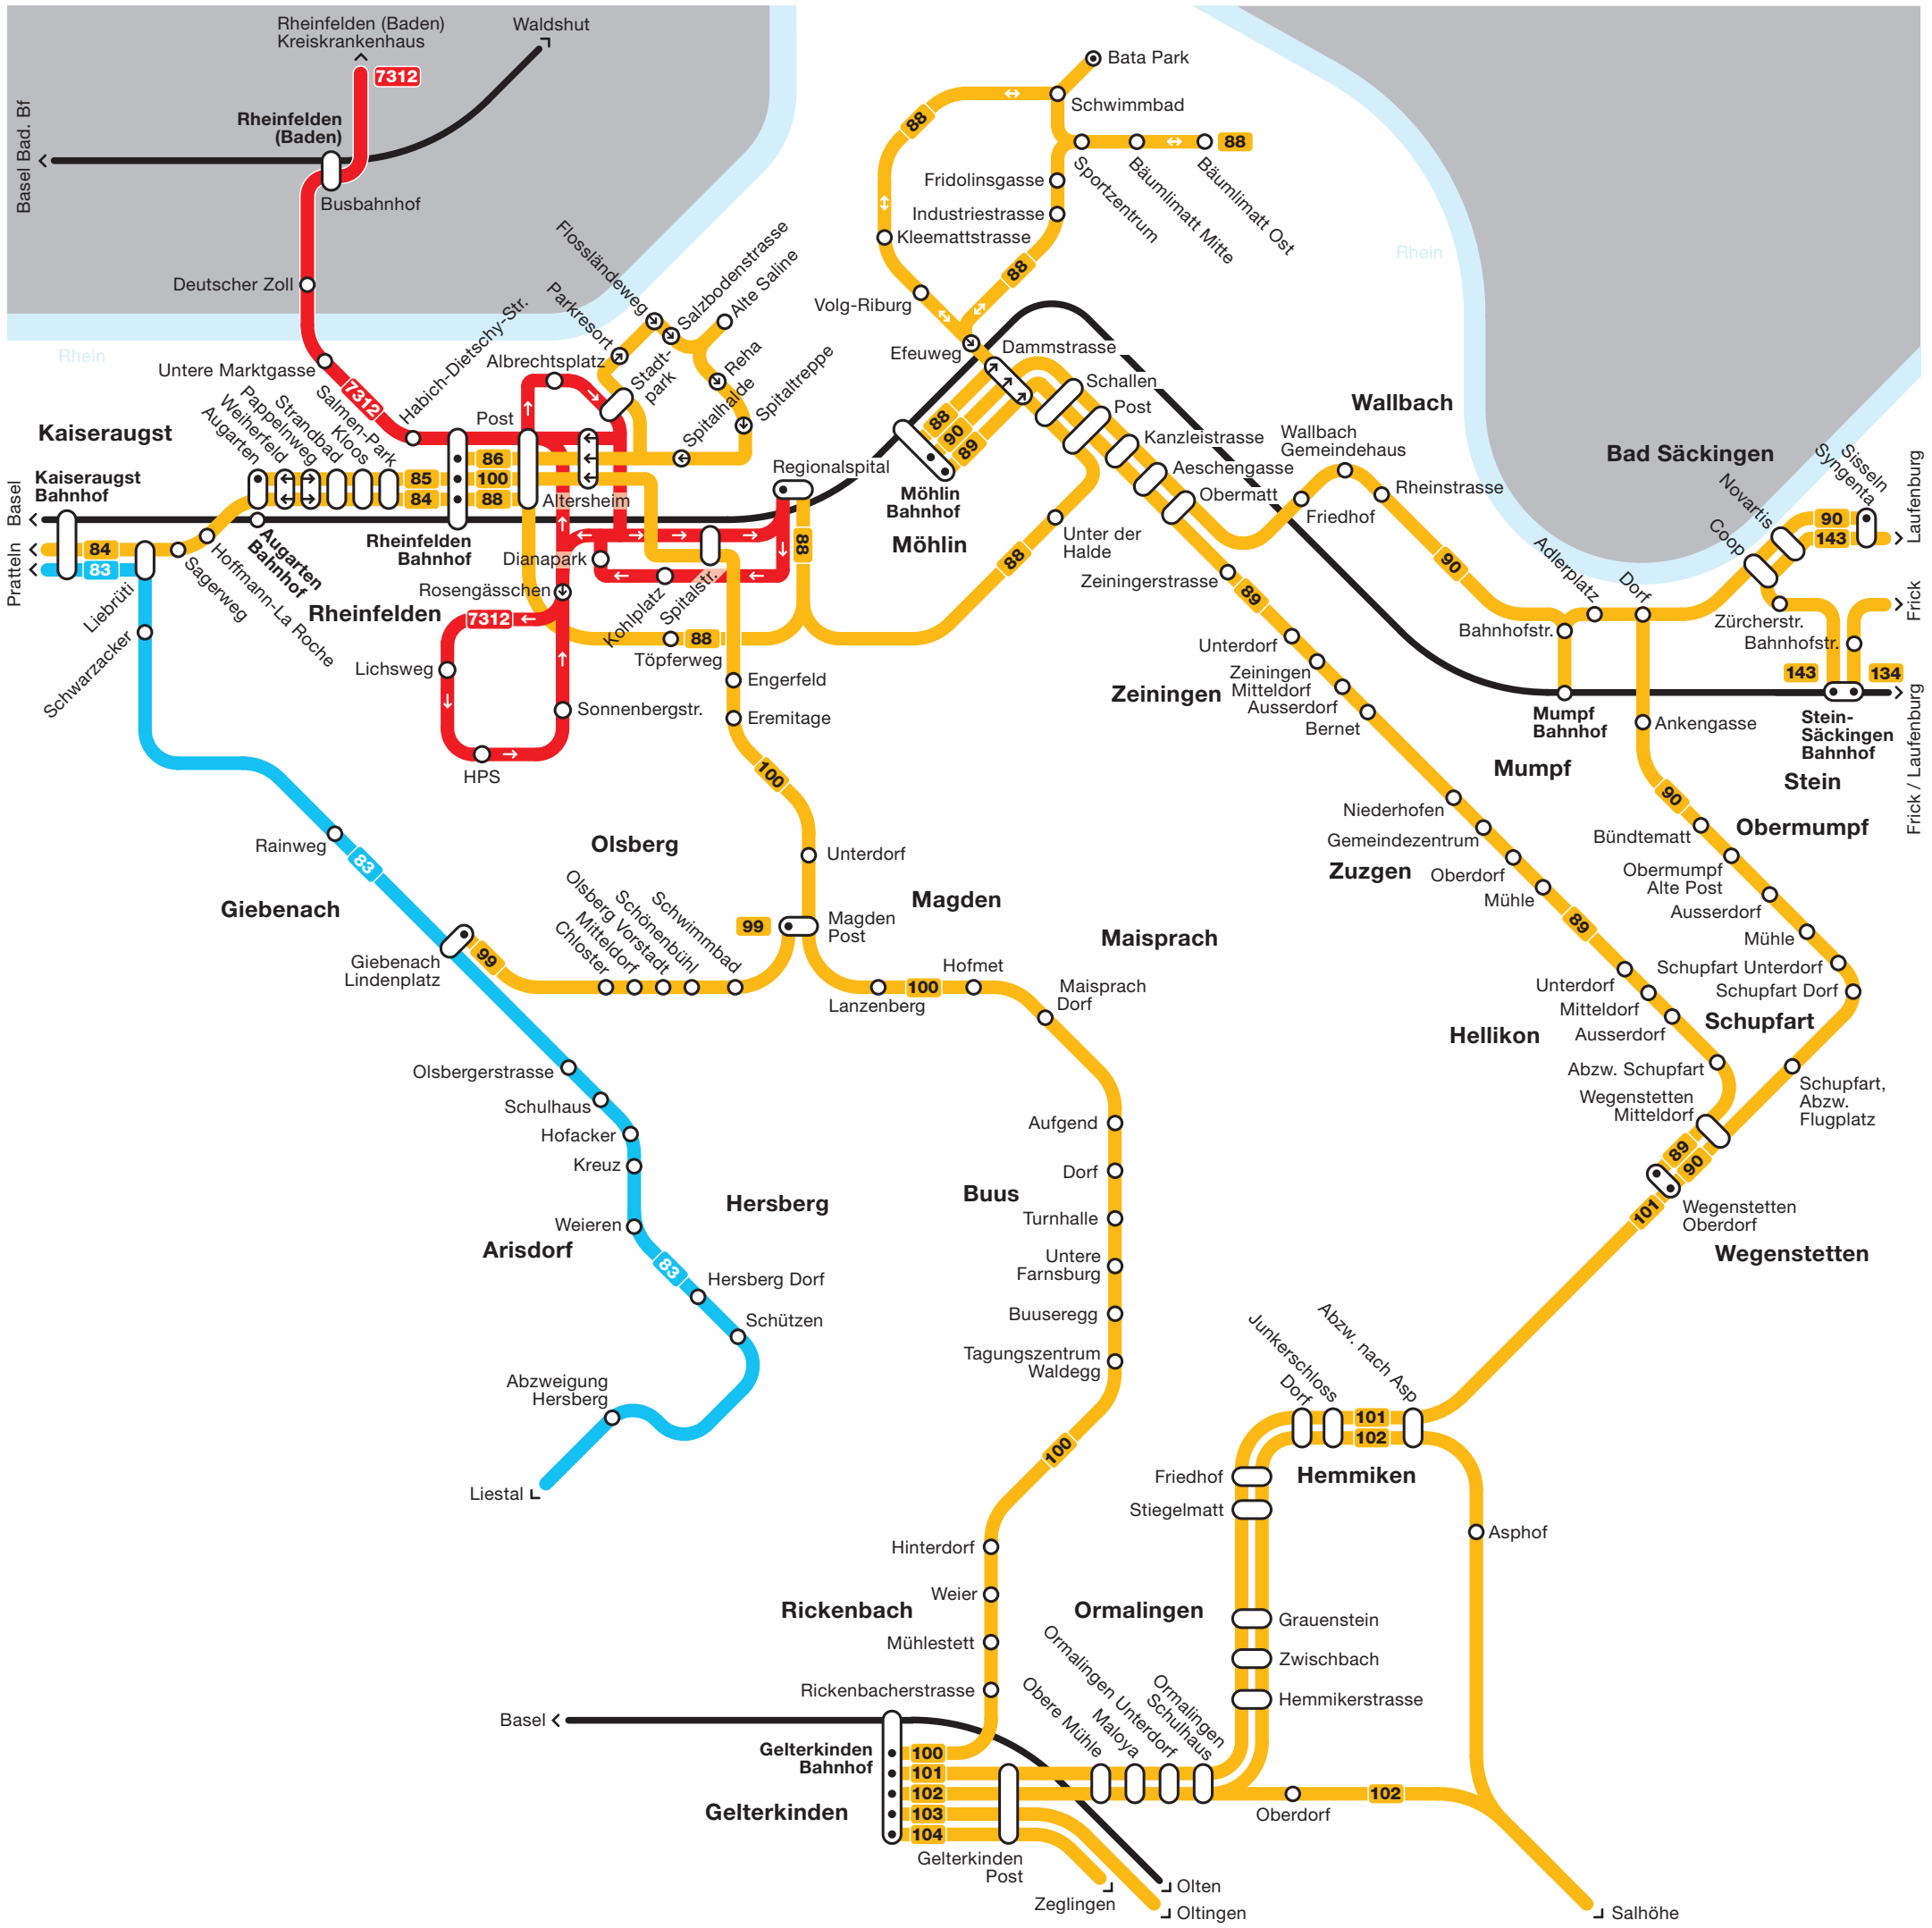

# Netzplan Region unteres Fricktal

Tarifverbund Nordwestschweiz (TNW)
  Regionalverbund Lörrach (RVL)

100 Busse
  Bahnen
  Haltestelle in beide Richtungen
  Haltestelle in eine Fahrtrichtung
  Endhaltestelle