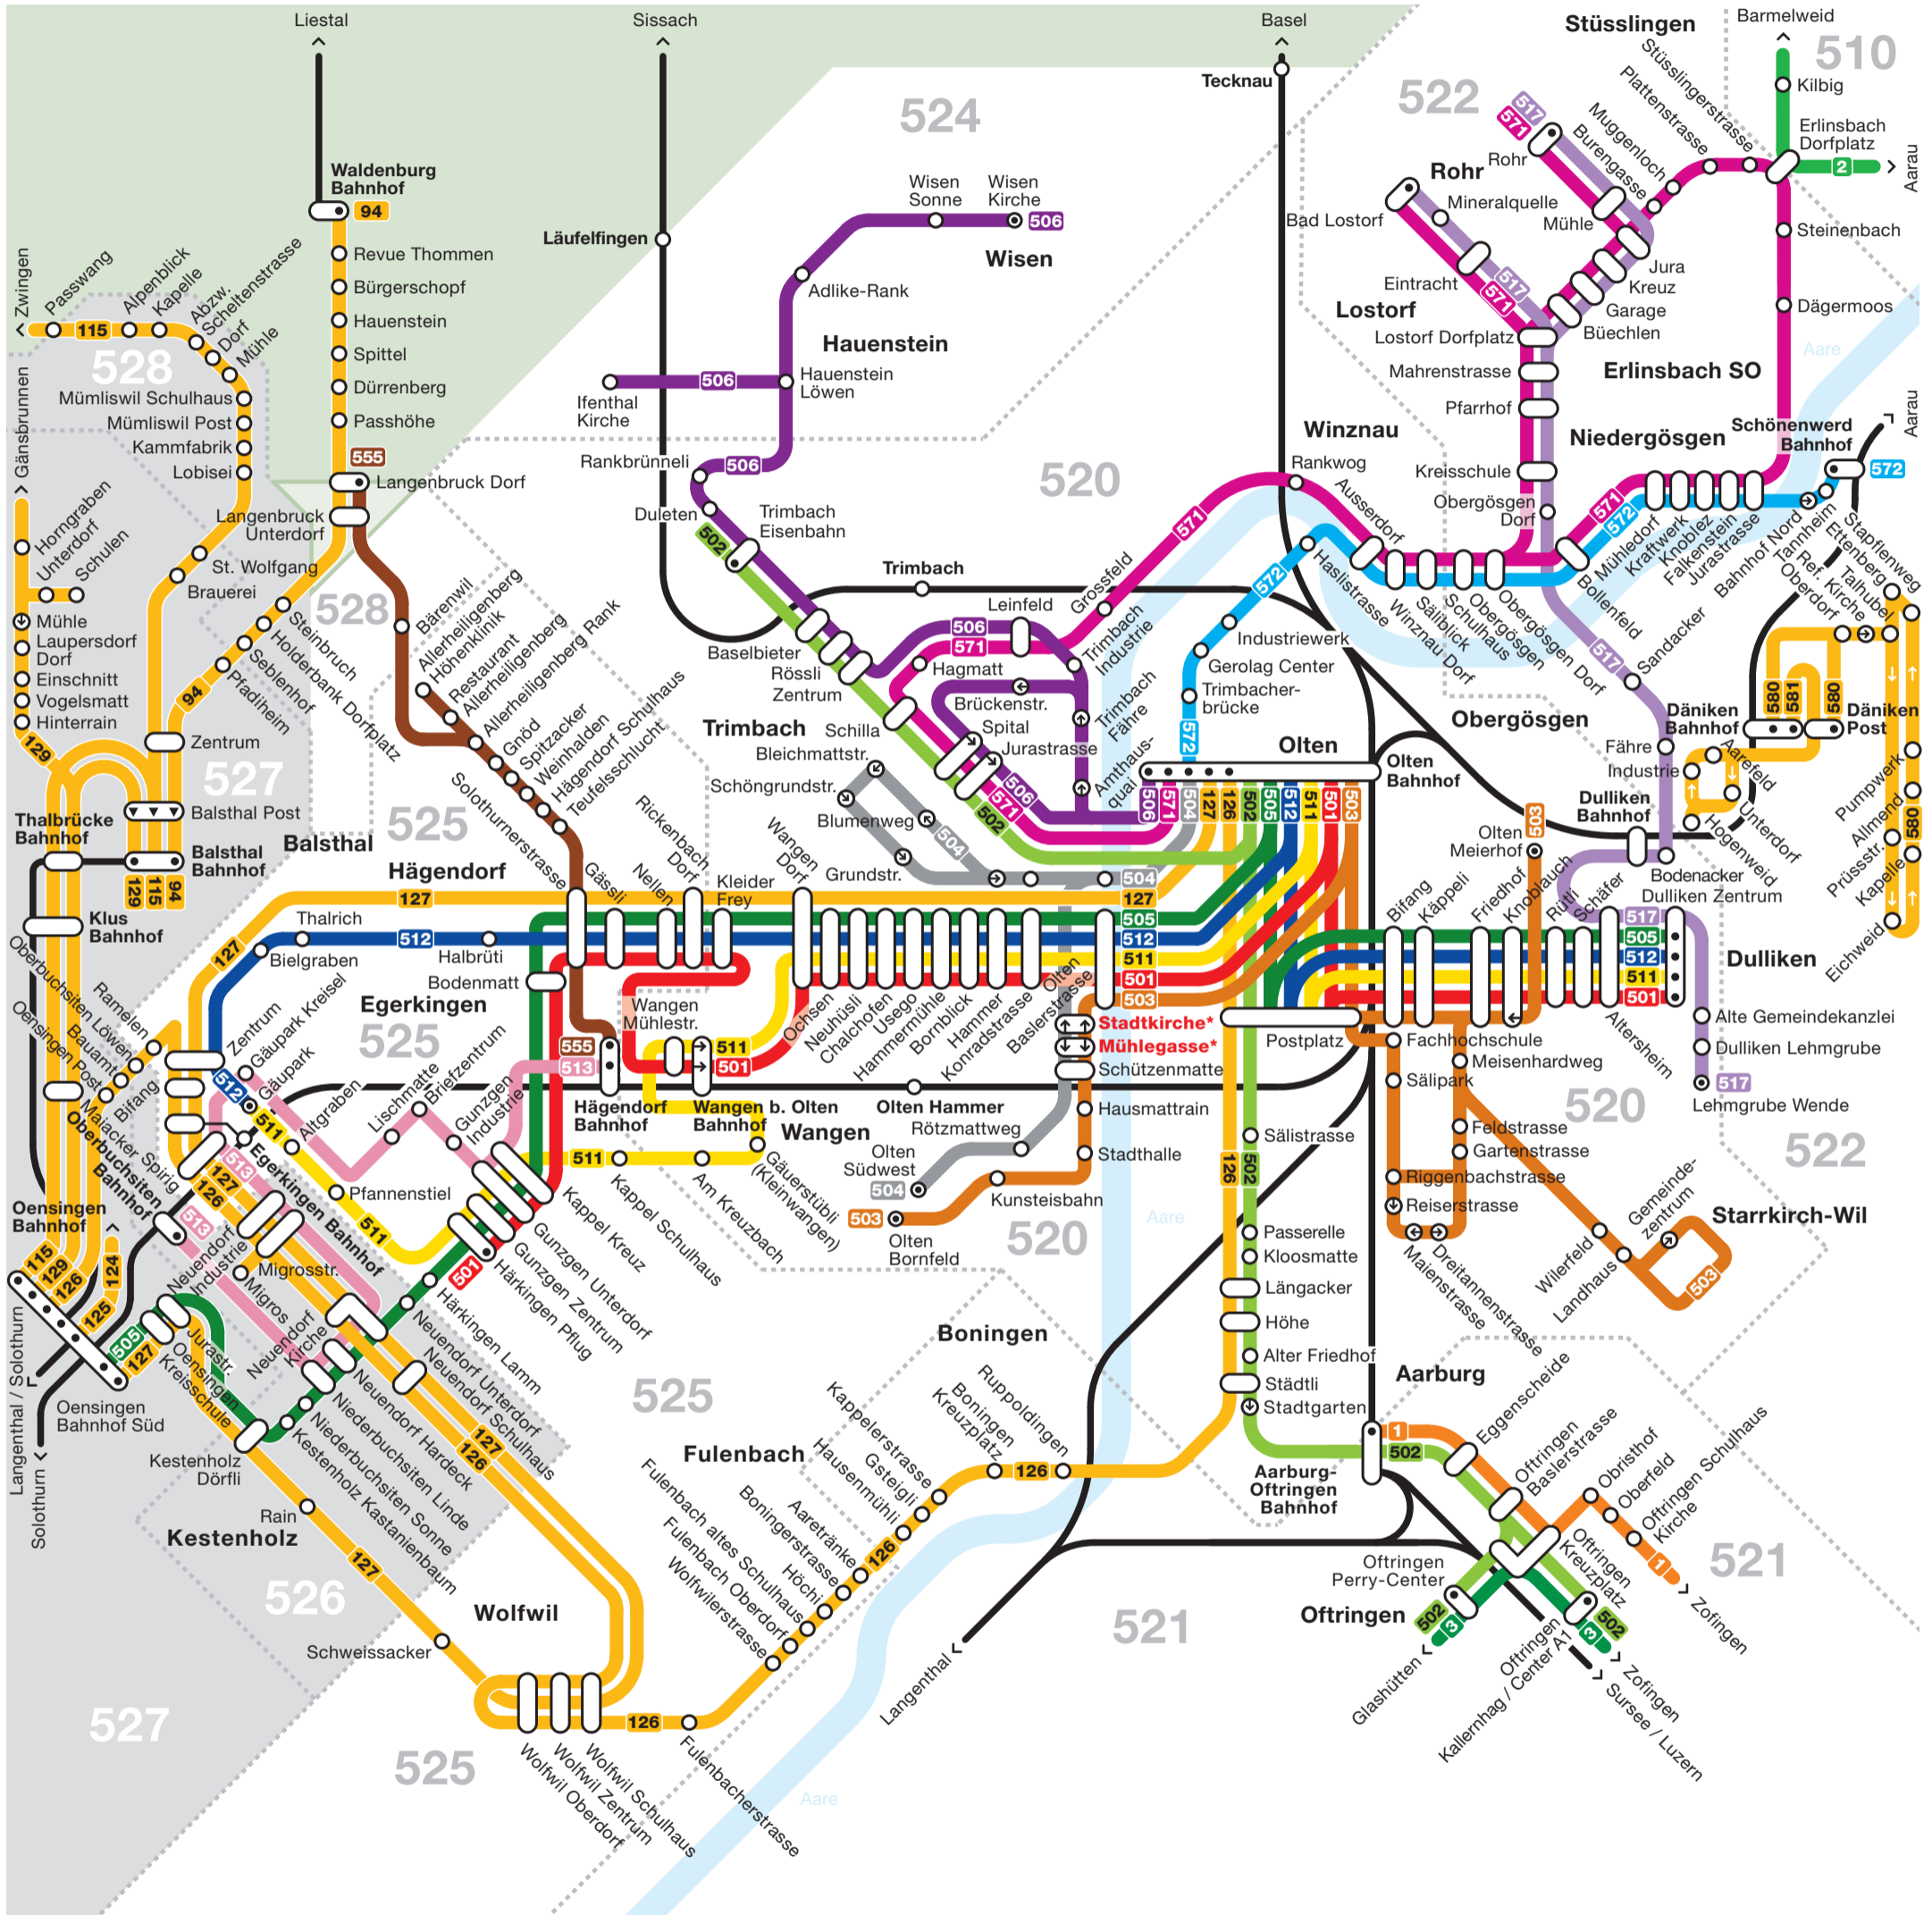

Netzplan Region Olten

* **Umfahrung vom 19. Mai bis 19. August 2018:** Die Haltestellen Stadtkirche und Mühlegasse können vom 19. Mai bis 19. August 2018 nicht bedient werden. Die BOGG-Linien 503 und 504 verkehren via Konradstrasse und Solothurnerstrasse.

Tarifverbund A-Welle	Tarifverbünde A-Welle und Libero	Tarifzonen A-Welle	Tarifverbund Nordwestschweiz (TNW)	Tarifverbünde A-Welle, TNW und Libero
Busse	Bahnen	Haltestelle in beide Richtungen	Haltestelle in eine Fahrtrichtung	Endhaltestelle
				In die angezeigte Fahrtrichtung darf nur ausgestiegen werden