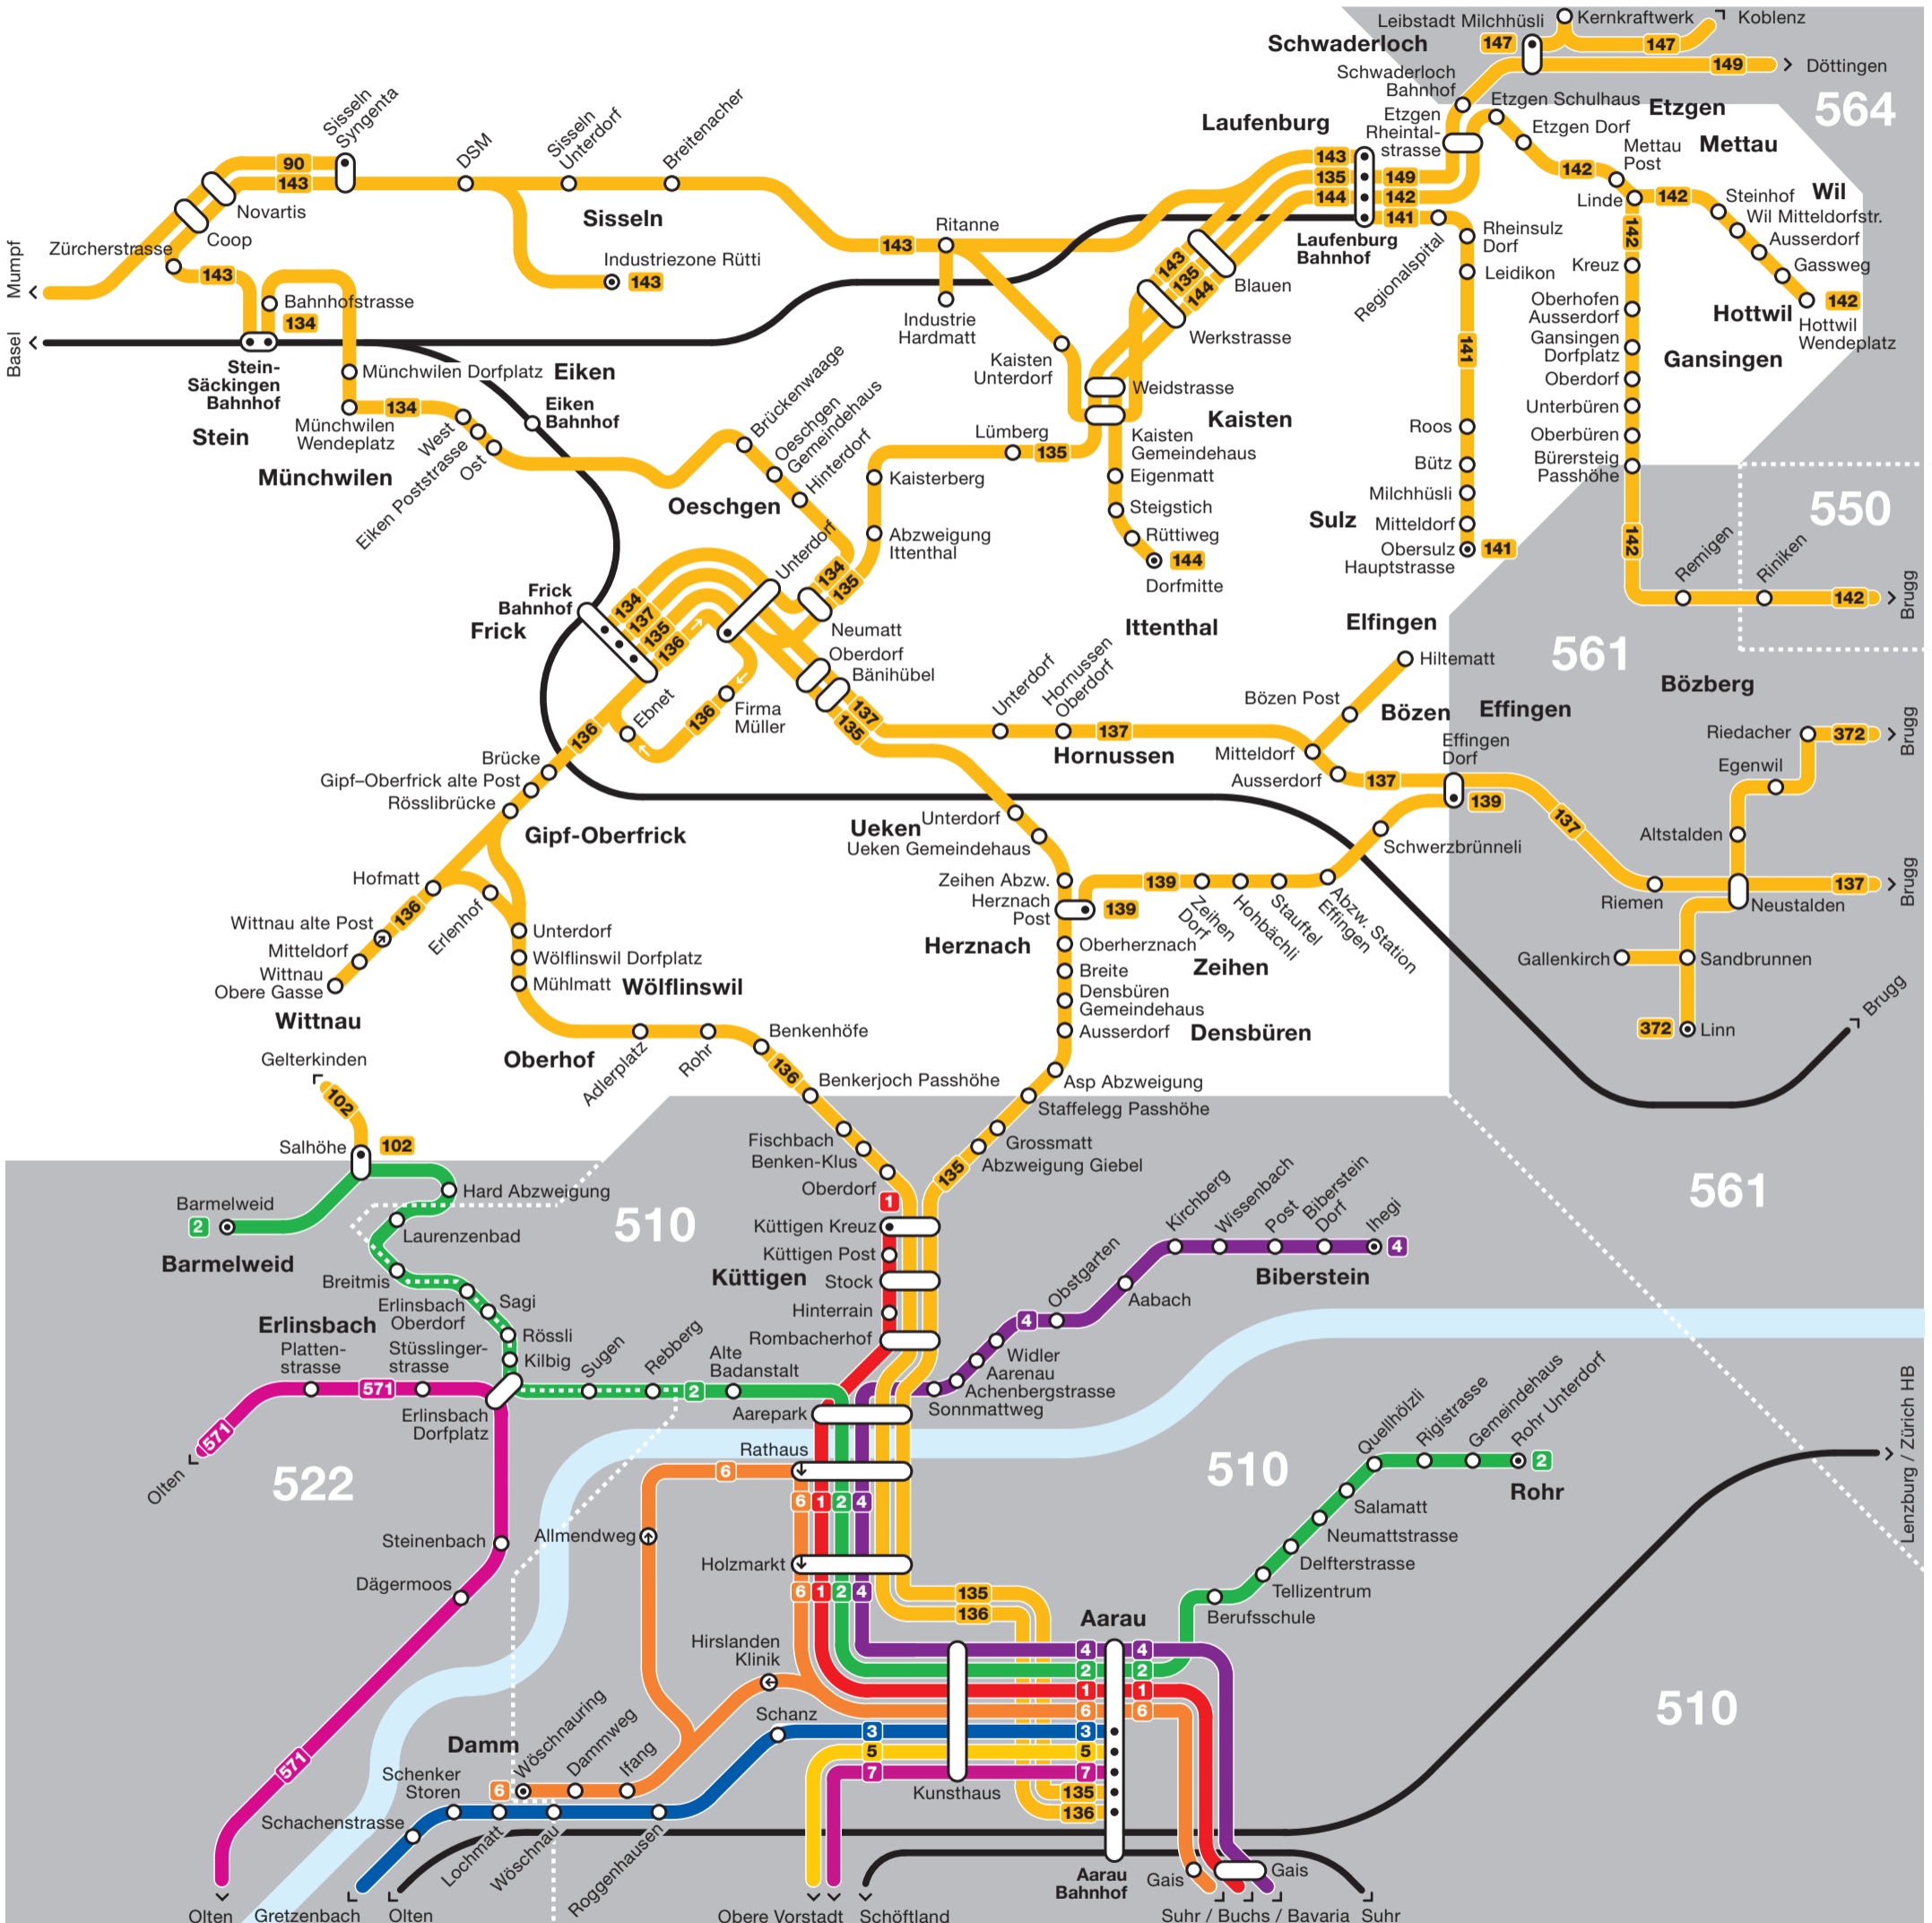

Netzplan Region oberes Fricktal

Tarifverbund Nordwestschweiz (TNW)
 Tarifverbund A-Welle
 Tarifzonen A-Welle

136 Busse
 Bahnen
 Haltestelle in beide Richtungen
 Haltestelle in eine Fahrtrichtung
 Endhaltestelle