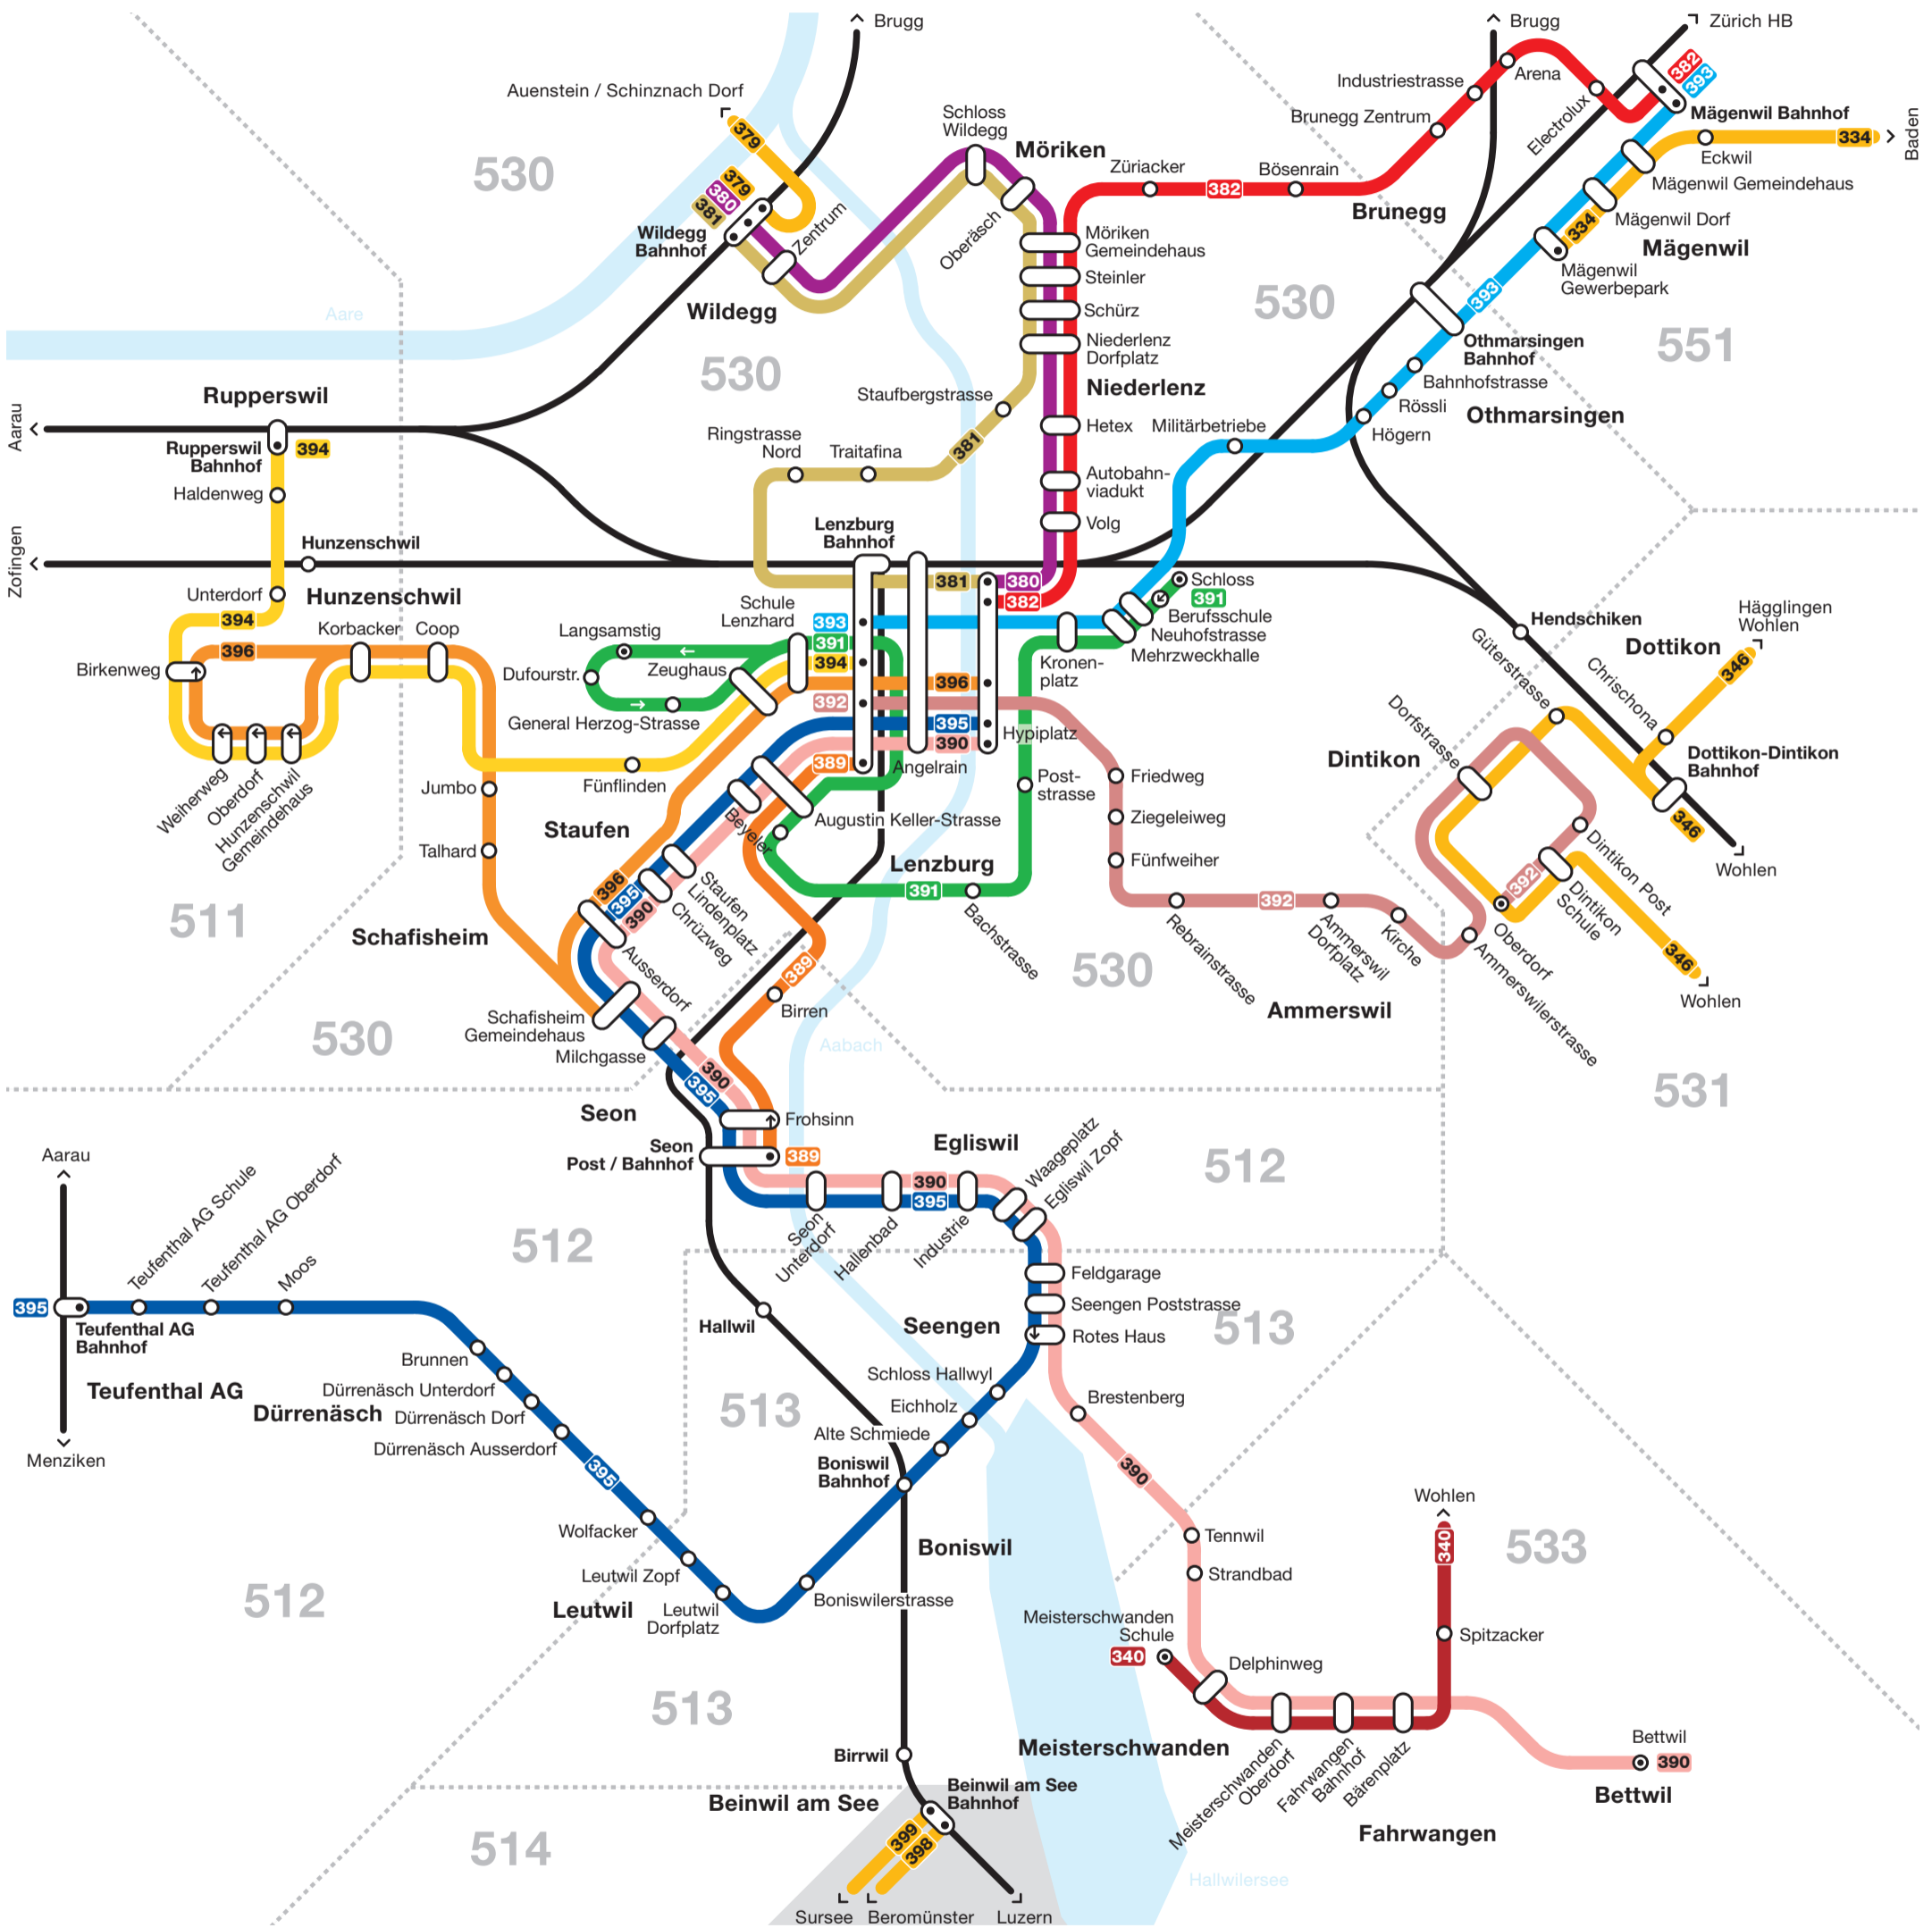

# Netzplan Region Lenzburg

Tarifverbund A-Welle

Tarifverbände A-Welle und Passepartout

530 Tarifzonen A-Welle

382 Busse

Bahnen

Haltestelle in beide Richtungen

Haltestelle in eine Fahrtrichtung

Endhaltestelle