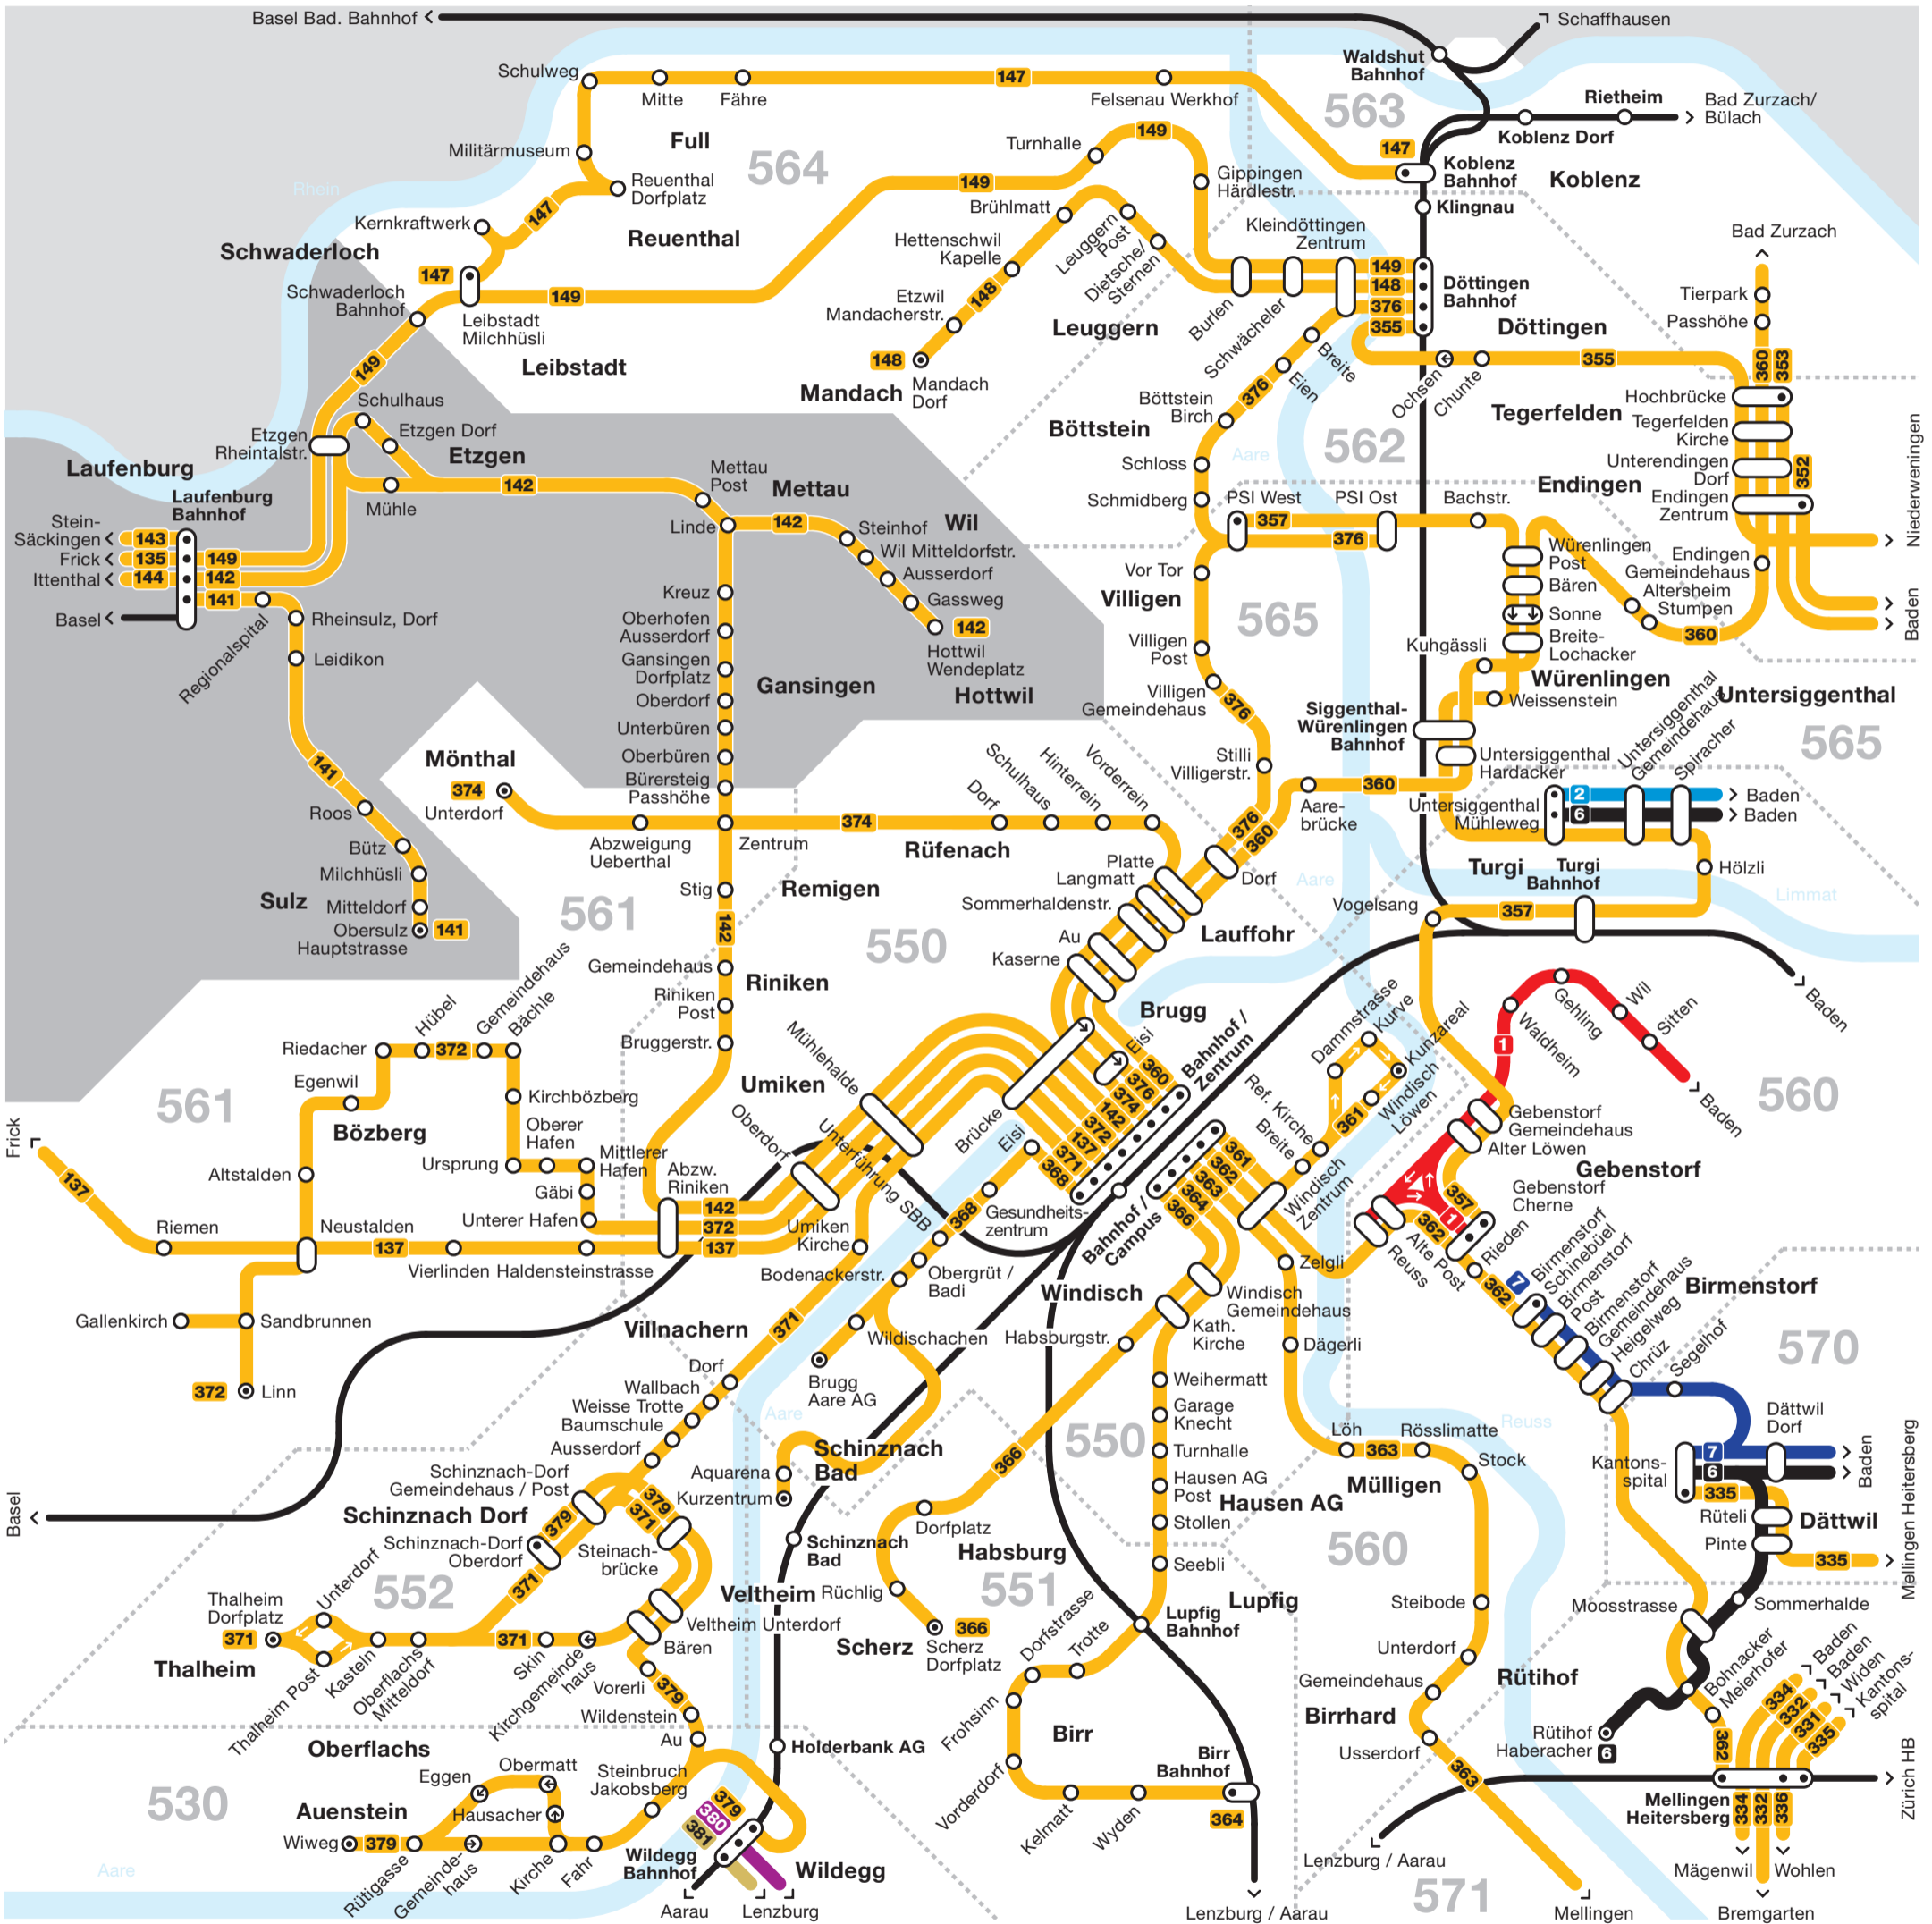

Netzplan Region Brugg

Tarifverbund A-Welle	Tarifverbund Nordwestschweiz (TNW)	Waldshuter Tarifverbund (WTV)	Tarifzonen A-Welle
376 Busse	Bahnen	Haltestelle in beide Richtungen	Haltestelle in eine Fahrtrichtung
		Endhaltestelle	