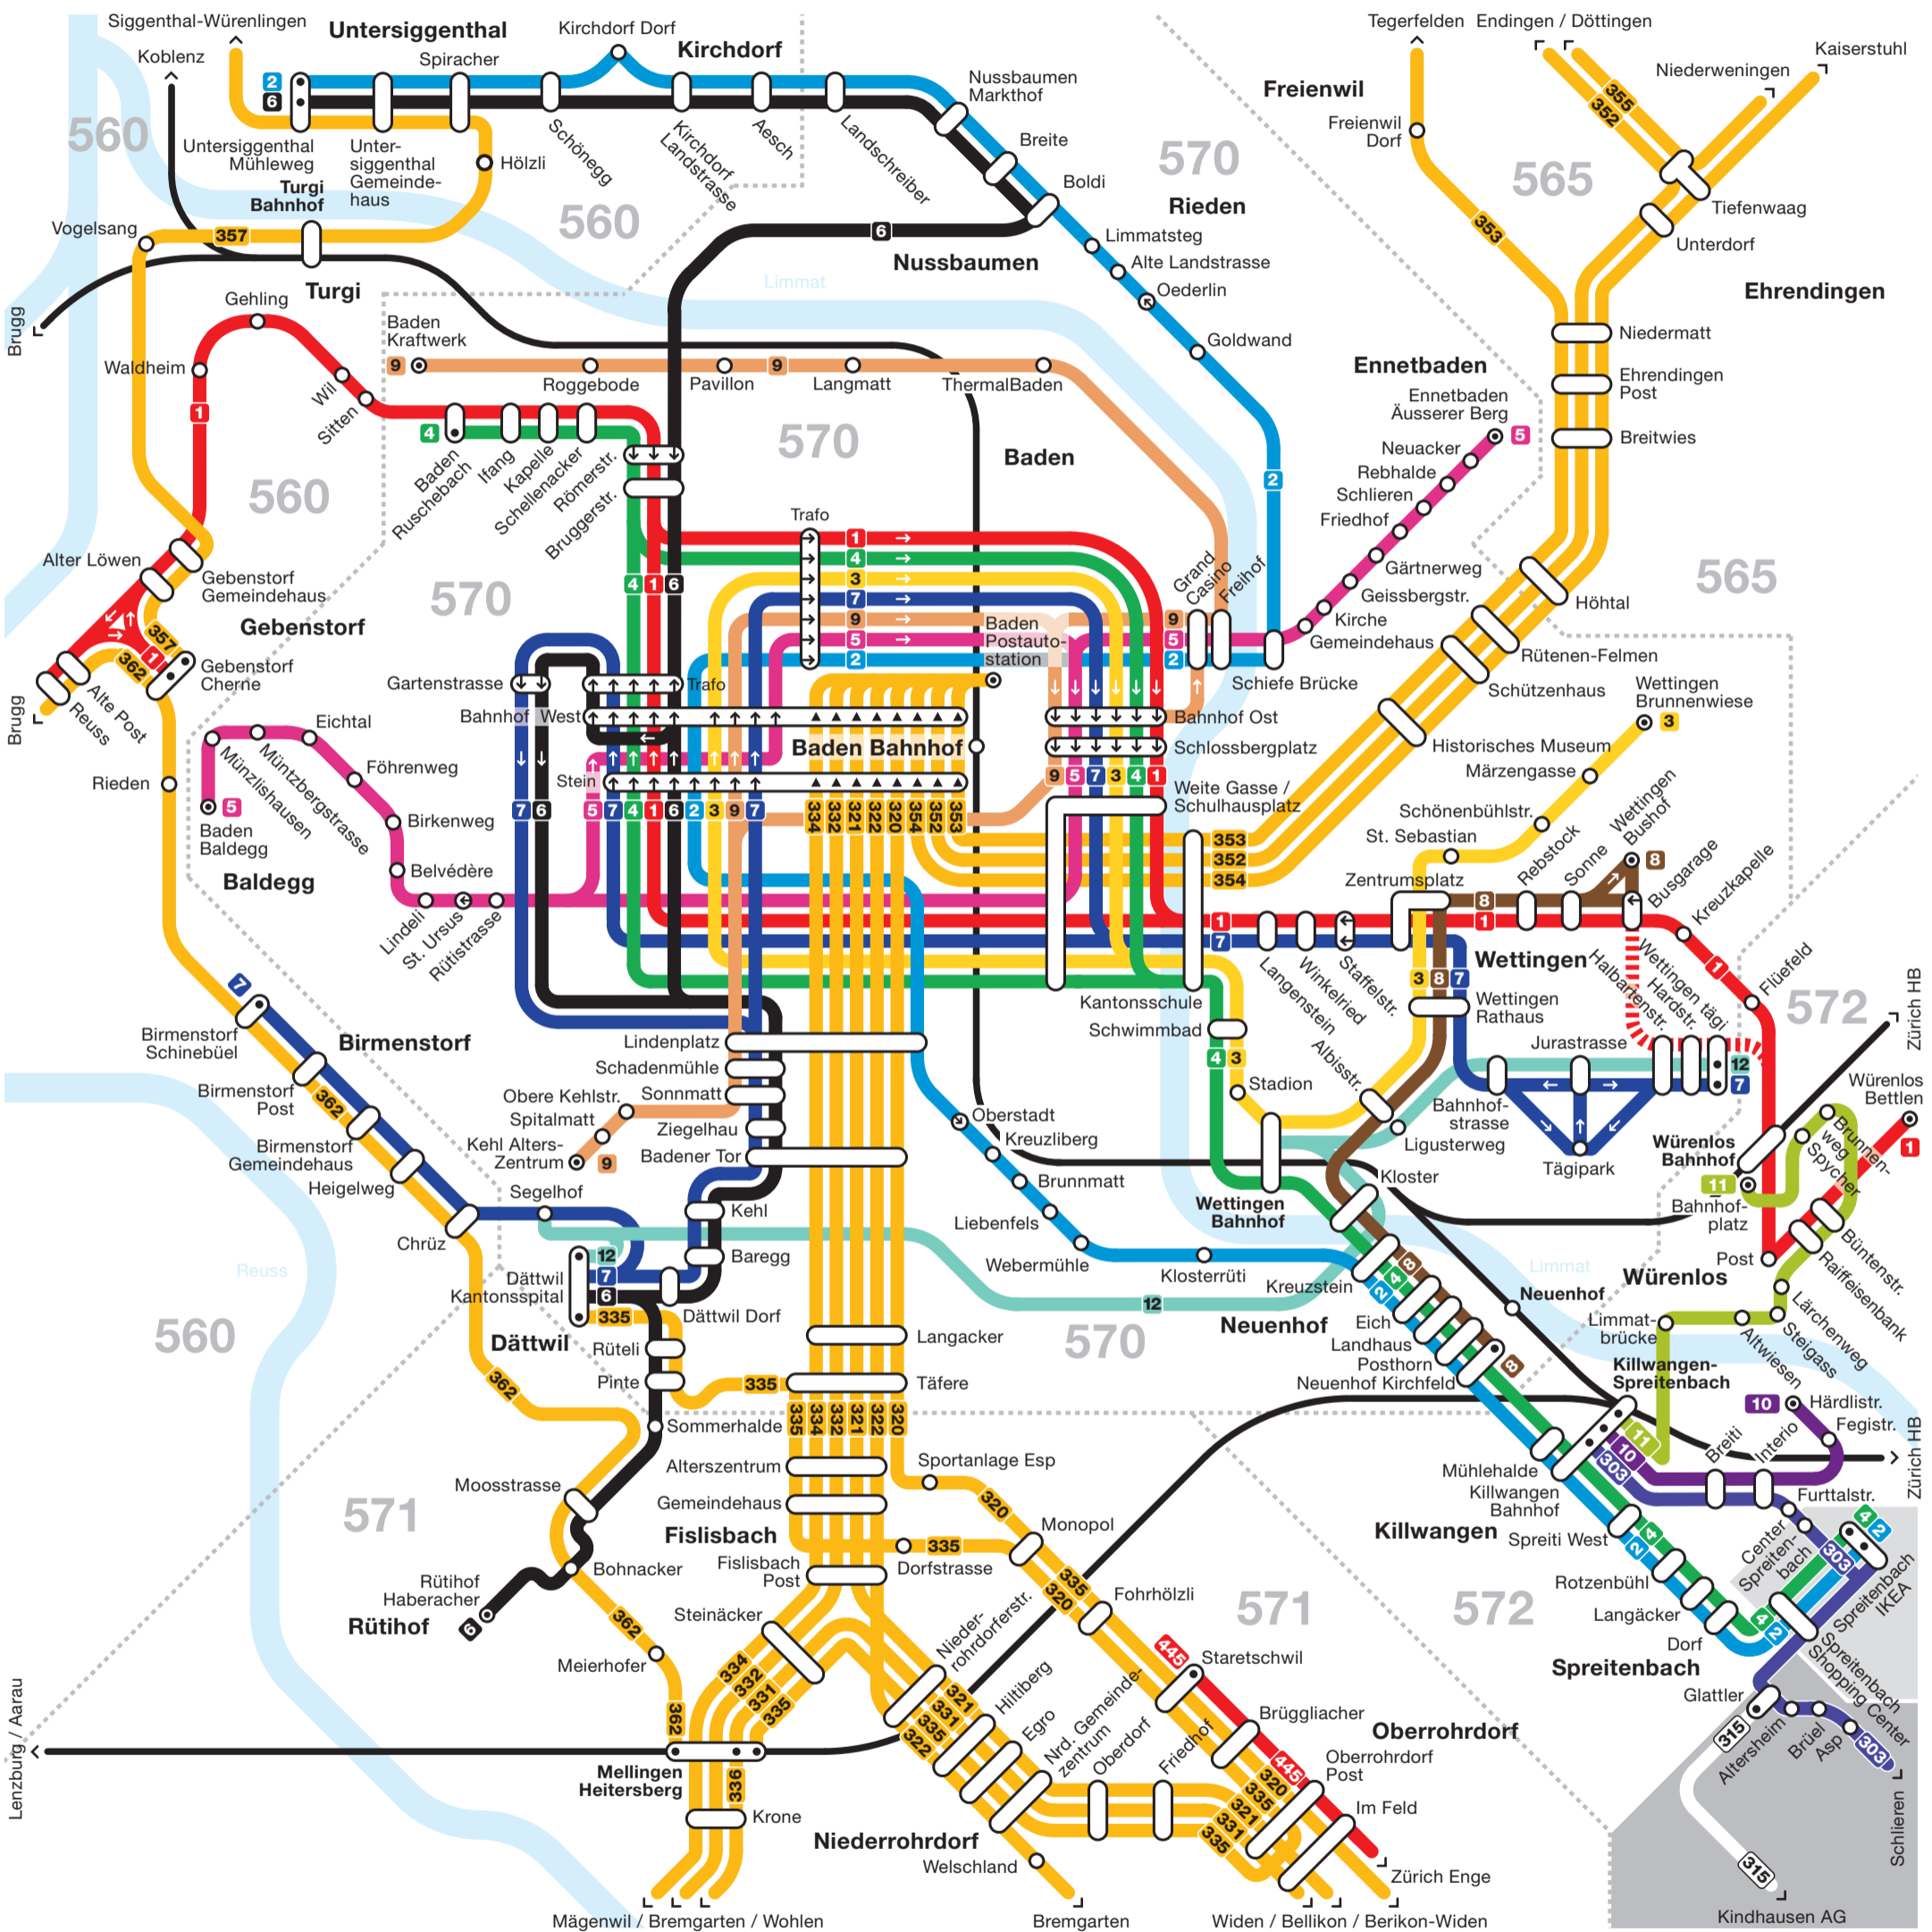

Netzplan Region Baden

Tarifverbund A-Welle	Tarifverbünde A-Welle und ZVV	Tarifverbund ZVV	Tarifzonen A-Welle	Busse	Nur teilweise bedient, siehe Fahrplan
Bahnen	Haltestelle in beide Richtungen	Haltestelle in eine Fahrtrichtung	Endhaltestelle	In die angezeigte Fahrtrichtung darf nur ausgestiegen werden	