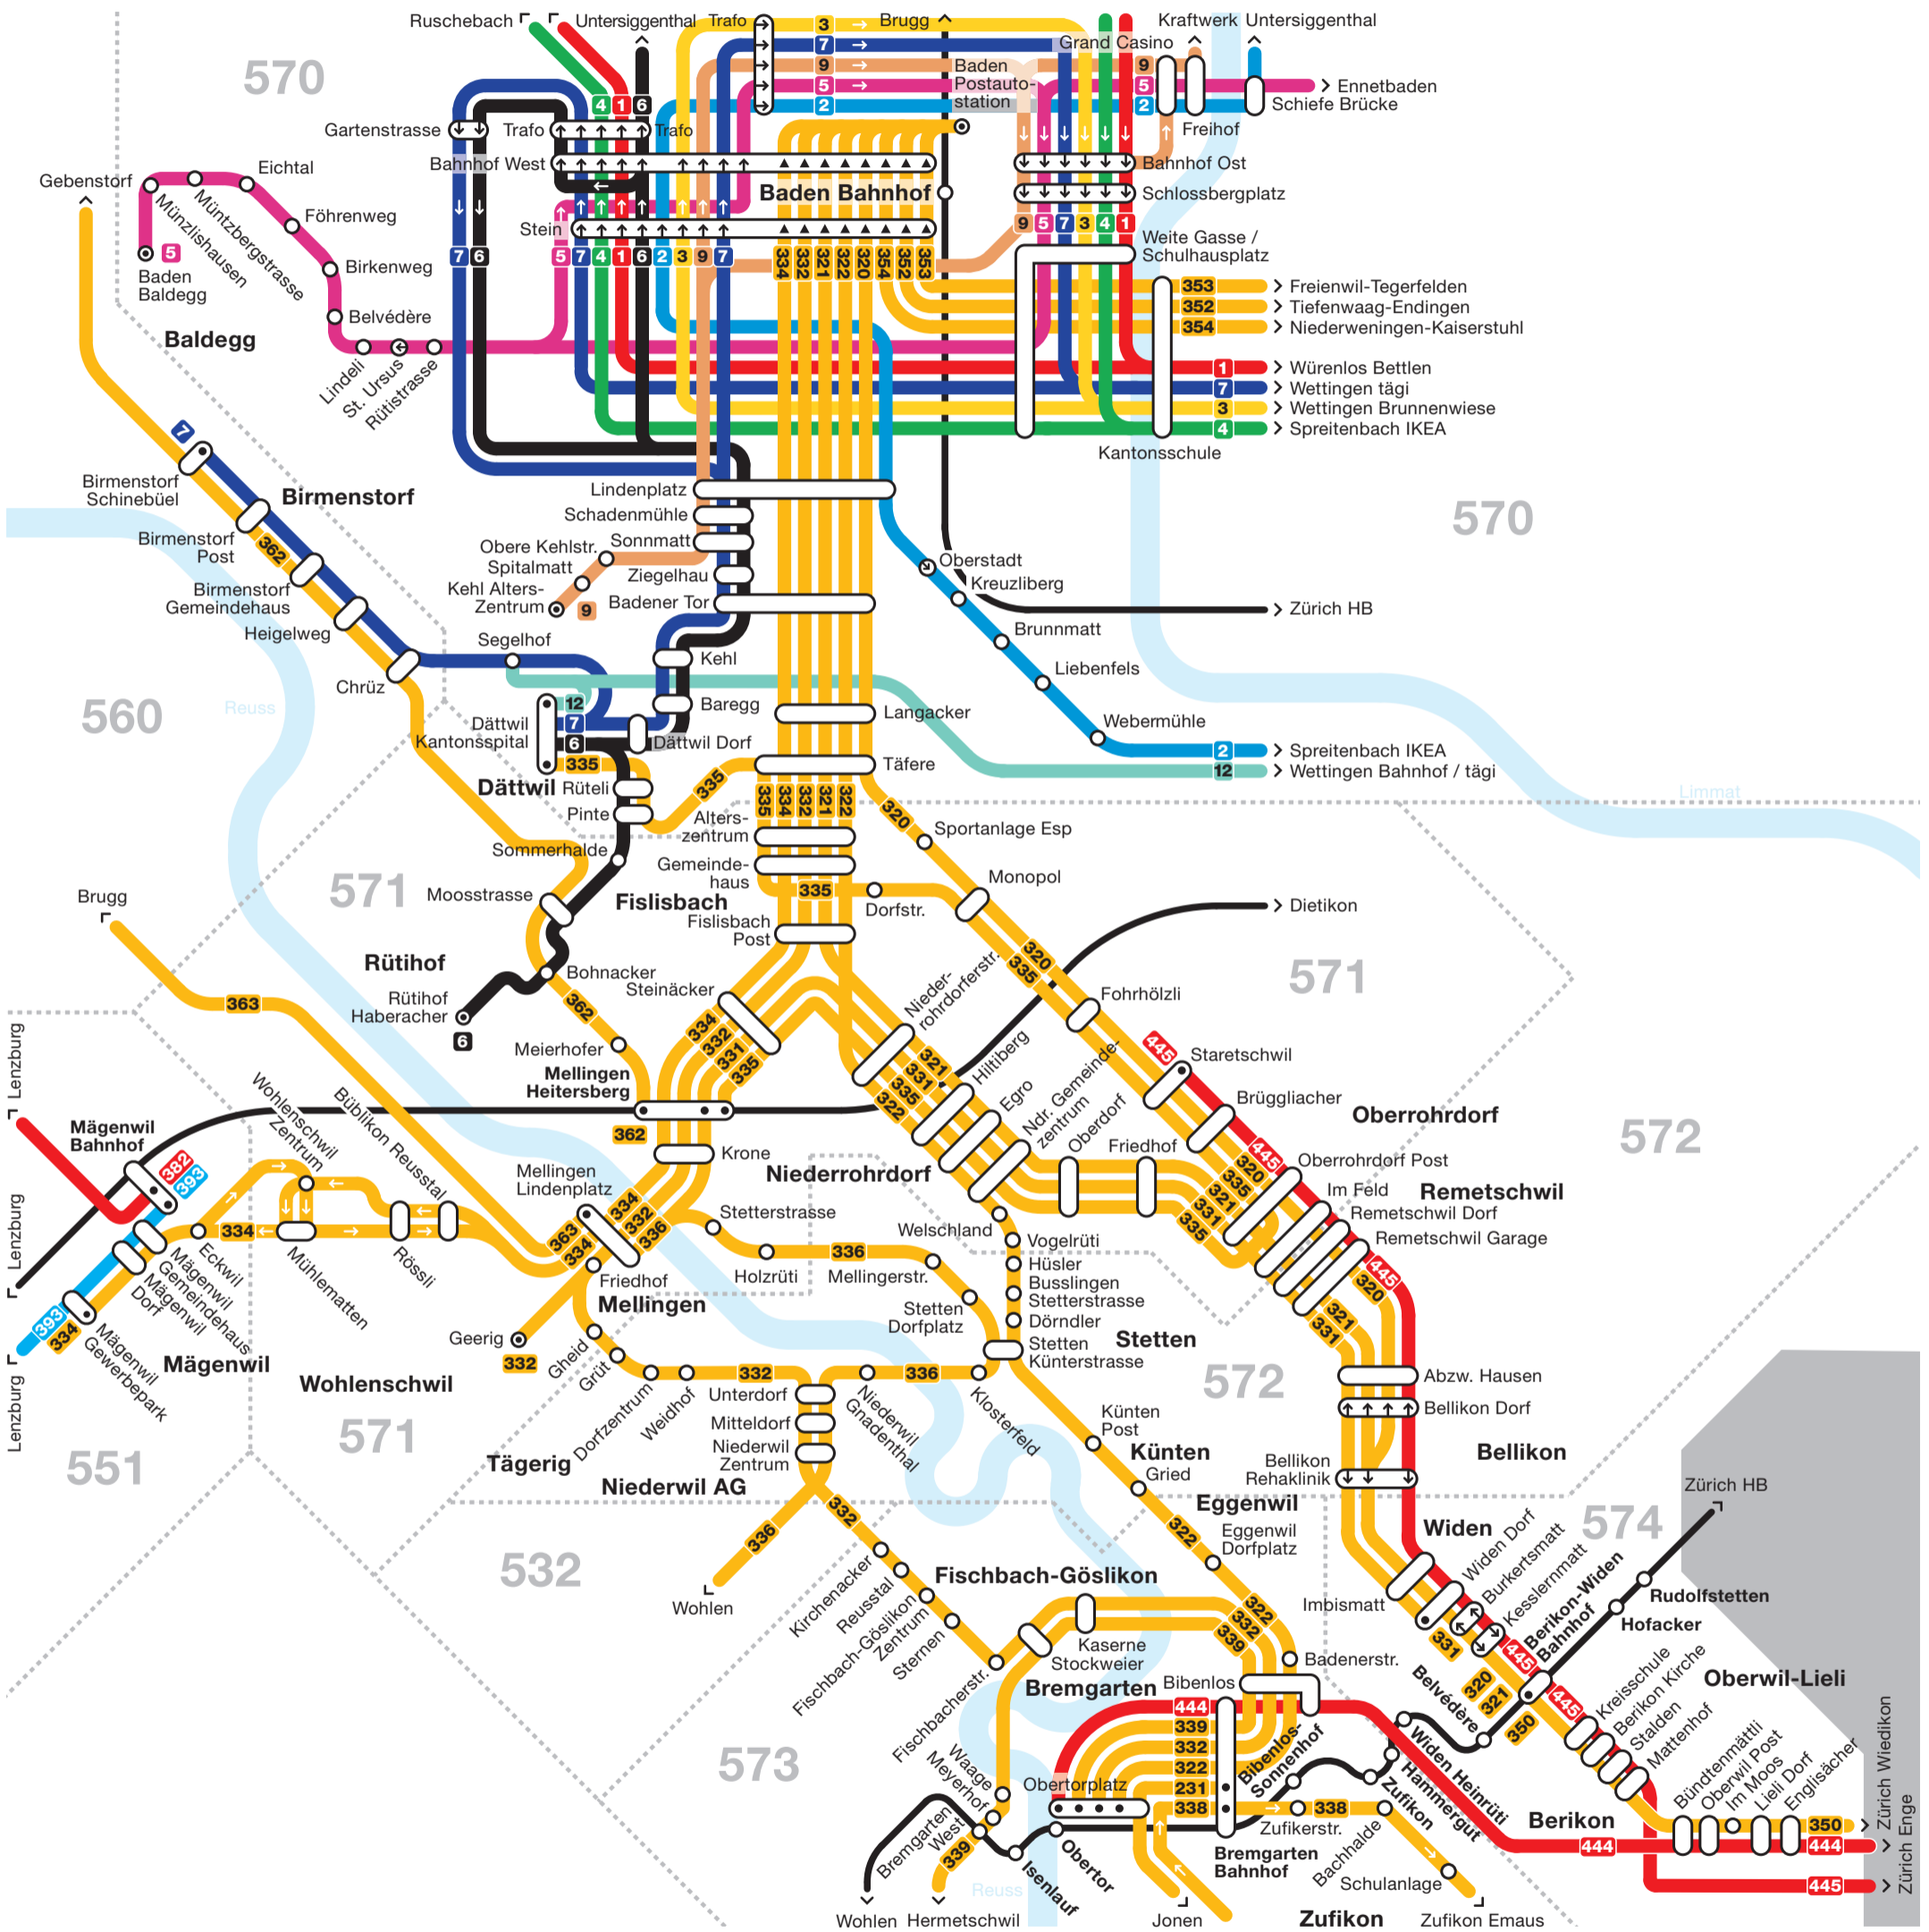

# Netzplan Region Baden Süd

## Rohrdorferberg und Mutschellen

Tarifverbund A-Welle	Tarifverbund ZVV	Tarifzonen A-Welle
320 Busse	Bahnen	Haltestelle in beide Richtungen
		Haltestelle in eine Fahrtrichtung
		Endhaltestelle
		In die angezeigte Fahrtrichtung darf nur ausgestiegen werden