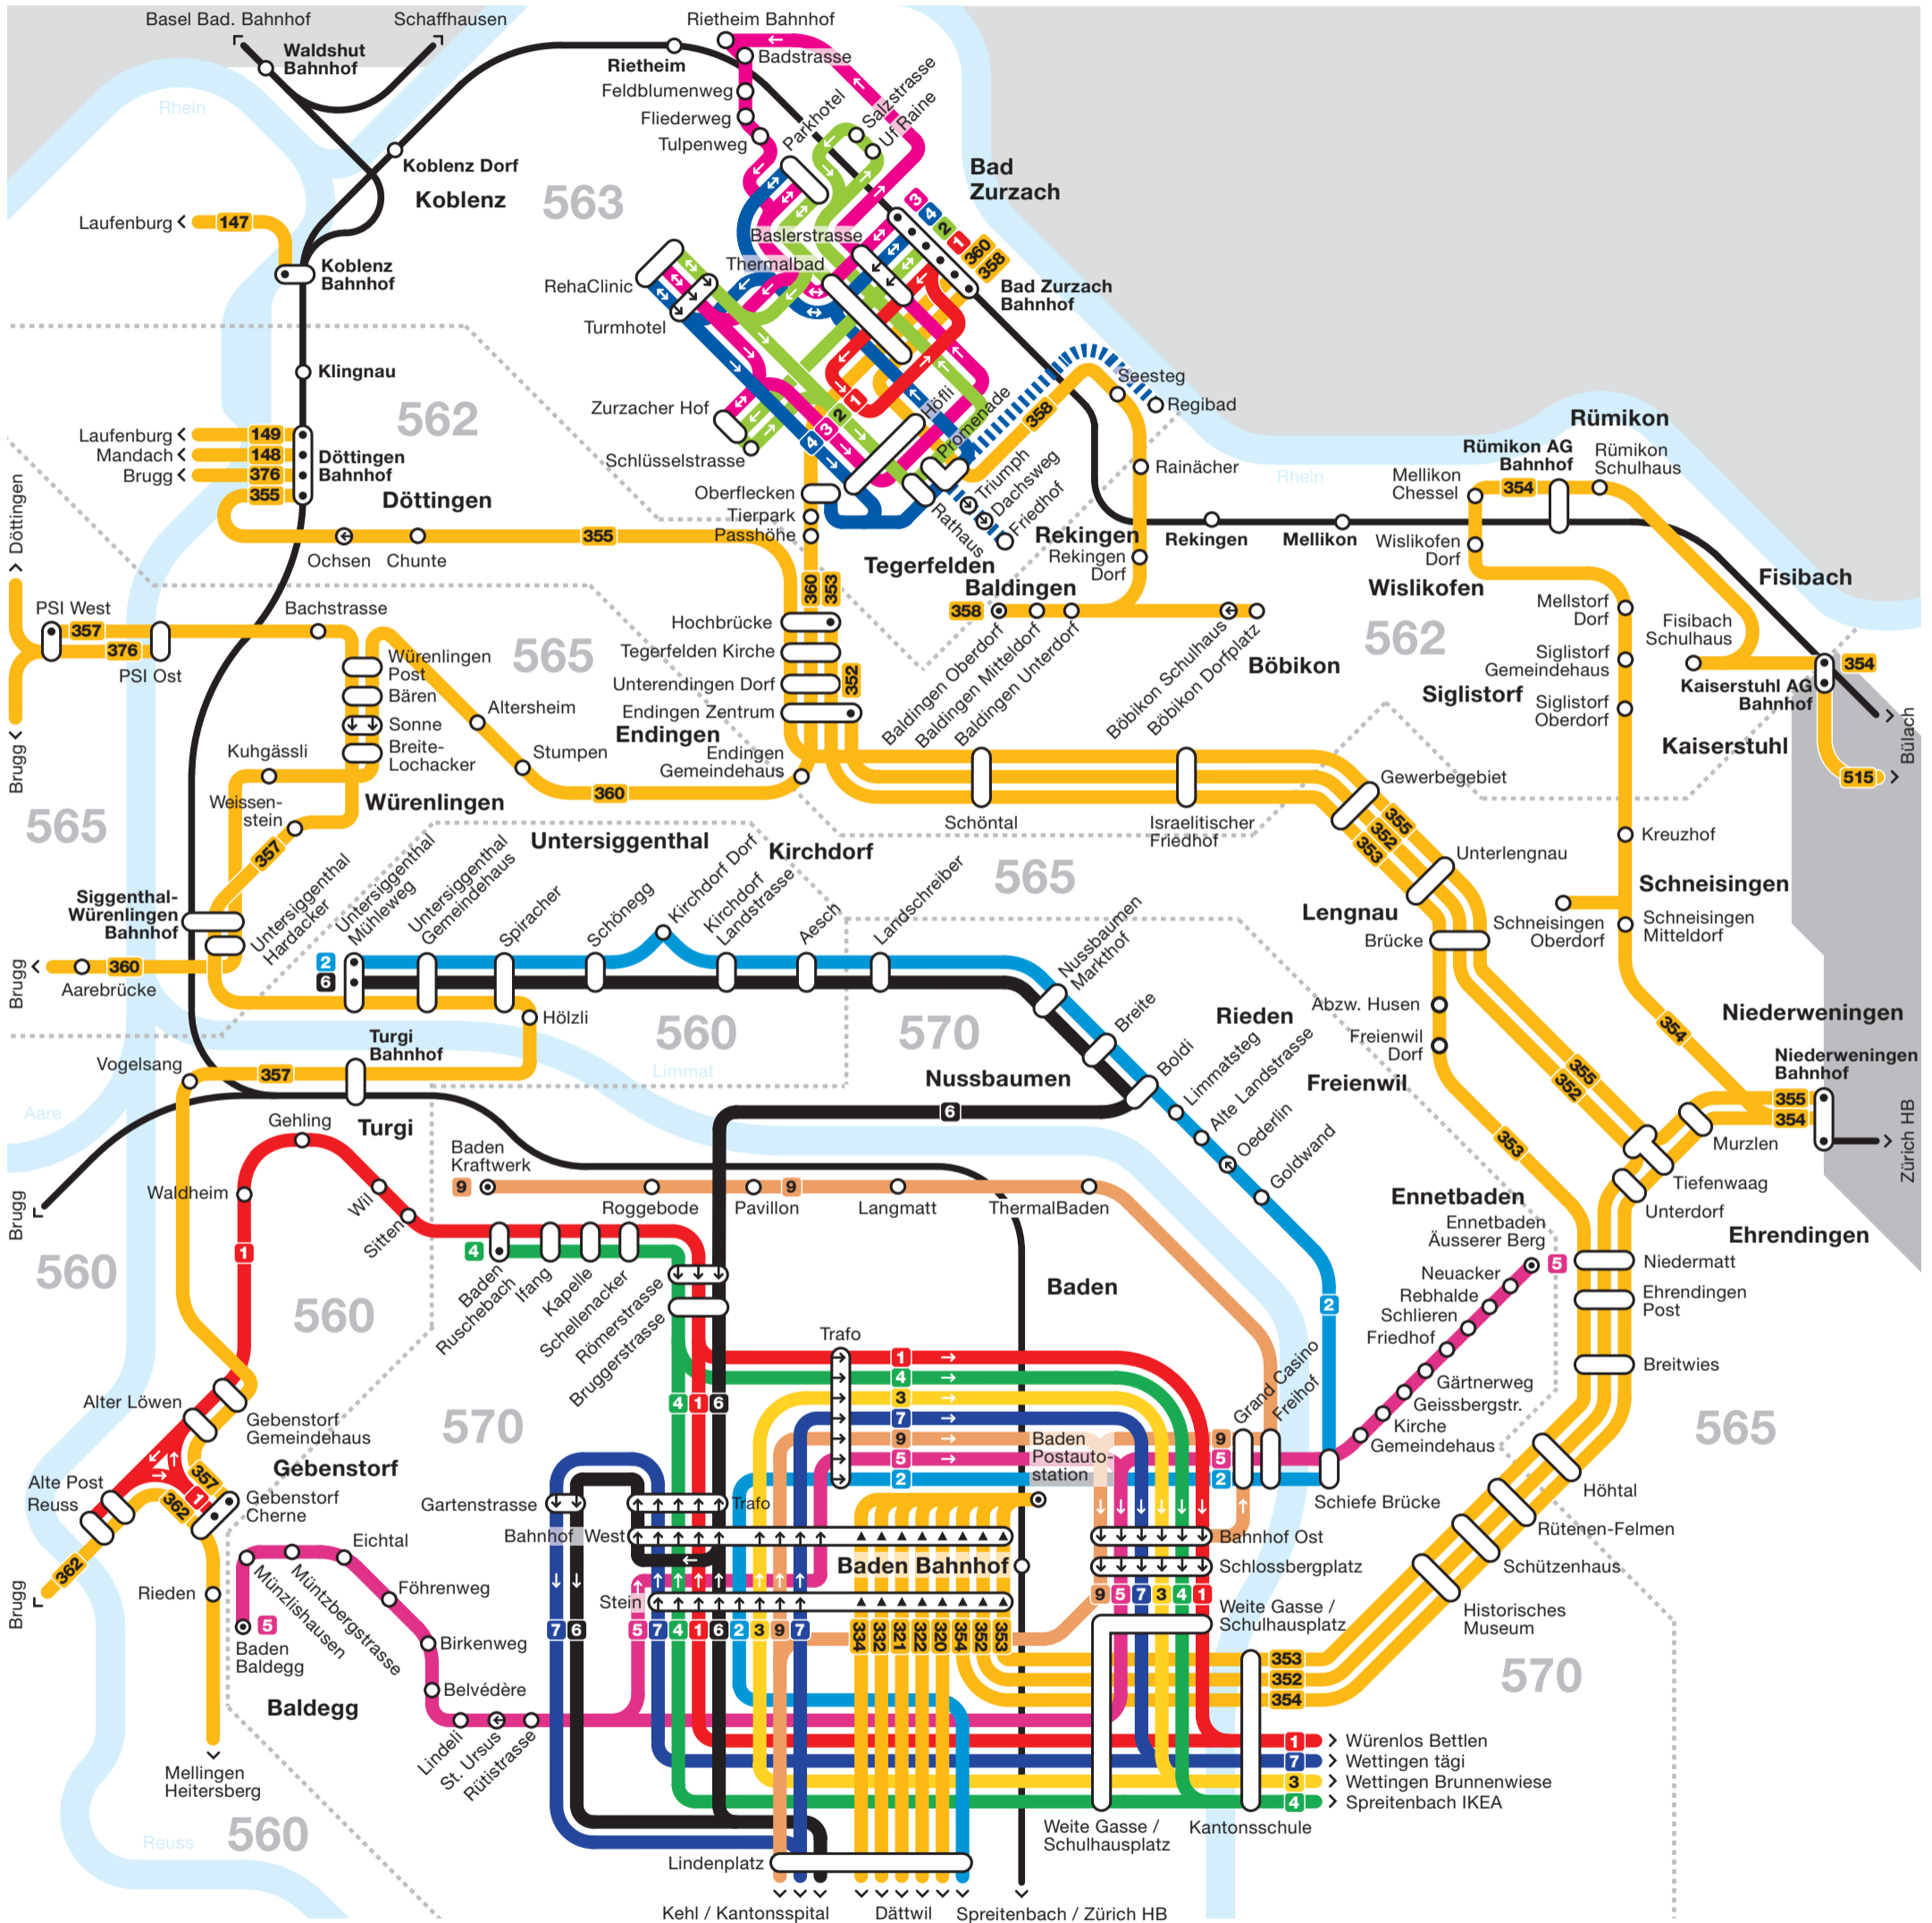

Netzplan Region Baden Nord

Surbtal, Studienland und Zurzibiet

Tarifverbund A-Welle	Tarifverbund ZVV	Waldshuter Tarifverbund (WTV)	Tarifzonen A-Welle	Busse	Nur teilweise bedient (Sommer/Winter), siehe Fahrplan
Bahnen	Haltestelle in beide Richtungen	Haltestelle in eine Fahrtrichtung	Endhaltestelle	In die angezeigte Fahrtrichtung darf nur ausgestiegen werden	